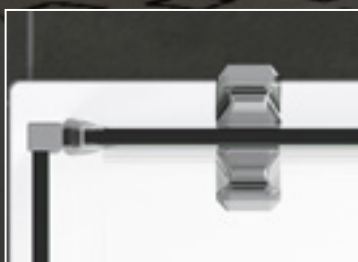

Drzwi otwierane na zewnątrz i do środka