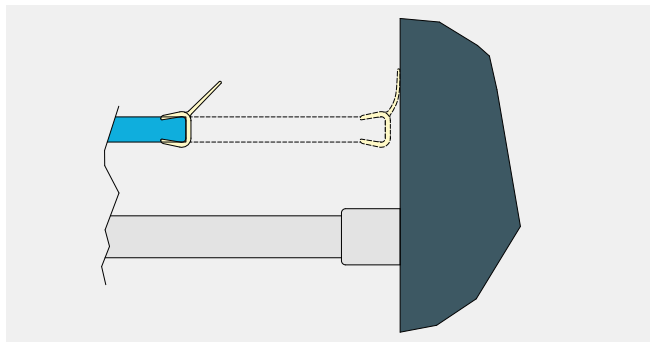

Wszystkie elementy standardowe wyposażone są w profil przyścienny z regulacją (-24 mm do +21 mm).

Wymiary standardowe	Szerokość B osi szyby
700	670
750	720
800	770
900	870
1000	970
1200	1170

Wszystkie elementy standardowe wyposażone są w profil przyścienny z regulacją (-9 mm do +10 mm).

Wejście narożne z drzwiami przesuwanymi - montaż na posadzce

A : Szerokość od wyplytkowanej ściany do środka osi szyby.
Wszystkie elementy standardowe wyposażone są w profil przyścienny z regulacją (-11 mm do +15 mm).

Wymiary części kąpielowej przy montażu elementów o wymiarach standardowych na posadzce

Wymiary standardowe	Szerokość A oś szyby
750	717
800	767
900	867
1000	967
1200	1167

Skrócona ścianka boczna 90°

Informacje przy montażu:
Skrócona ścianka boczna, montowana jest zawsze z boku, a nie na obudowie wanny.

System zamykania przy drzwiach do wnęki

System zamykania w połączeniu ze ścianką boczną

System zamykania przy wejściu narożnym

Collection

OPHALYS

DRZWI WAHADŁOWE

CZYSTA FORMA I ERGONOMIA DETALI
W NAJBARDZIEJ FUNKCJONALNYM
WYDANIU.