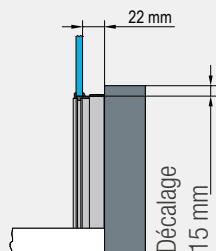

Detal A - widok z przodu

Detal A - widok z góry