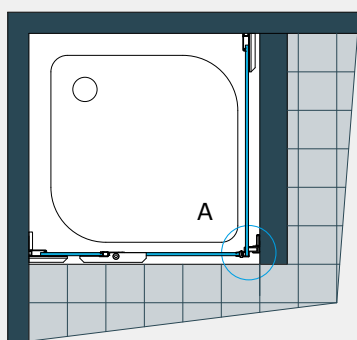

SKRÓCONA ŚCIANKA BOCZNA 90° PRZY SERII OPHALYS (DRZWI WAHADŁOWE)