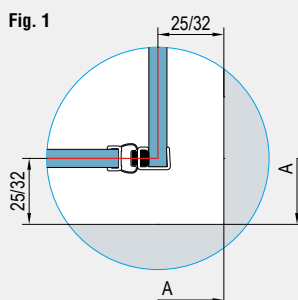

ECA | Profil poszerzający dla drzwi obrotowych ACDU1C (Str. 21) dla drzwi wahadłowych ACDU2C (Str. 25) - Kolor profilu czarny mat

Opis	Kod produktu	Cena bez VAT	Cena z VAT
Profil poszerzający 24 mm Wysokość 1997 mm	ECA.06.1997	285 PLN	351 PLN
Profil poszerzający do drzwi 25 mm Wysokość do 1997 mm	ECA.06.SM1		

ECA | Profil poszerzający dla drzwi obrotowych ACDU1C (Str. 21) dla drzwi wahadłowych ACDU2C (Str. 25) - Kolor profilu biały mat

Opis	Kod produktu	Cena bez VAT	Cena z VAT
Profil poszerzający 24 mm Wysokość 1997 mm	ECA.09.1997	285 PLN	351 PLN
Profil poszerzający 24 mm Wysokość do 1997 mm	ECA.09.SM1		

ACV2 | Zestaw montażowy - drzwi do wnęki dla drzwi obrotowych ACDU1C & ACDU13 (Str. 21, 23) - Kolor profilu połysk

Wysokość drzwi	Kod produktu	Cena bez VAT	Cena z VAT
2000	ACV2.DU.50	363 PLN	447 PLN
Do 2000	ACV2.DU.SM1.50		

ACV2 | Zestaw montażowy - drzwi do wnęki dla drzwi obrotowych ACDU1C & ACDU13 (Str. 21, 23) - Kolor profilu czarny mat

Wysokość drzwi	Kod produktu	Cena bez VAT	Cena z VAT
2000	ACV2.DU.06	363 PLN	447 PLN
Do 2000	ACV2.DU.SM1.06		

ACV2 | Zestaw montażowy - drzwi do wnęki dla drzwi obrotowych ACDU1C & ACDU13 (Str. 21, 23) - Kolor profilu biały mat

Wysokość drzwi	Kod produktu	Cena bez VAT	Cena z VAT
2000	ACV2.DU.09	363 PLN	447 PLN
Do 2000	ACV2.DU.SM1.09		

OPHALYS DRZWI WAHADŁOWE | INFORMACJE TECHNICZNE

Uwagi do montażu

Drzwi + ścianka boczna lub wejście narożne - montaż na brodziku

A : szerokość od ściany do zewnętrznego rantu brodzika.

Przesunięcie szyb do wewnątrz od zewnętrznego rantu brodzika o 25 mm (drzwi + ścianka boczna) lub 32 mm (wejście narożne) jest stałe zarówno przy wymiarach standardowych jak i specjalnych.