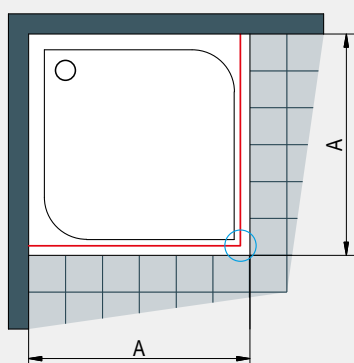

ECA | Profil poszerzający dla drzwi obrotowych ACDU1C (Str. 21) dla drzwi wahadłowych ACDU2C (Str. 25) - Kolor profilu czarny mat

Opis	Kod produktu	Cena bez VAT	Cena z VAT
Profil poszerzający 24 mm Wysokość 1997 mm	ECA.06.1997	285 PLN	351 PLN
Profil poszerzający do drzwi 25 mm Wysokość do 1997 mm	ECA.06.SM1		

ECA | Profil poszerzający dla drzwi obrotowych ACDU1C (Str. 21) dla drzwi wahadłowych ACDU2C (Str. 25) - Kolor profilu biały mat

Opis	Kod produktu	Cena bez VAT	Cena z VAT
Profil poszerzający 24 mm Wysokość 1997 mm	ECA.09.1997	285 PLN	351 PLN
Profil poszerzający 24 mm Wysokość do 1997 mm	ECA.09.SM1		

ACV2 | Zestaw montażowy - drzwi do wnęki dla drzwi obrotowych ACDU1C & ACDU13 (Str. 21, 23) - Kolor profilu połysk

Wysokość drzwi	Kod produktu	Cena bez VAT	Cena z VAT
2000	ACV2.DU.50	363 PLN	447 PLN
Do 2000	ACV2.DU.SM1.50		

ACV2 | Zestaw montażowy - drzwi do wnęki dla drzwi obrotowych ACDU1C & ACDU13 (Str. 21, 23) - Kolor profilu czarny mat

Wysokość drzwi	Kod produktu	Cena bez VAT	Cena z VAT
2000	ACV2.DU.06	363 PLN	447 PLN
Do 2000	ACV2.DU.SM1.06		

ACV2 | Zestaw montażowy - drzwi do wnęki dla drzwi obrotowych ACDU1C & ACDU13 (Str. 21, 23) - Kolor profilu biały mat

Wysokość drzwi	Kod produktu	Cena bez VAT	Cena z VAT
2000	ACV2.DU.09	363 PLN	447 PLN
Do 2000	ACV2.DU.SM1.09		

OPHALYS DRZWI WAHADŁOWE | INFORMACJE TECHNICZNE

Uwagi do montażu

Drzwi + ścianka boczna lub wejście narożne - montaż na brodziku

A : szerokość od ściany do zewnętrznego rantu brodzika.

Przesunięcie szyb do wewnątrz od zewnętrznego rantu brodzika o 25 mm (drzwi + ścianka boczna) lub 32 mm (wejście narożne) jest stałe zarówno przy wymiarach standardowych jak i specjalnych.