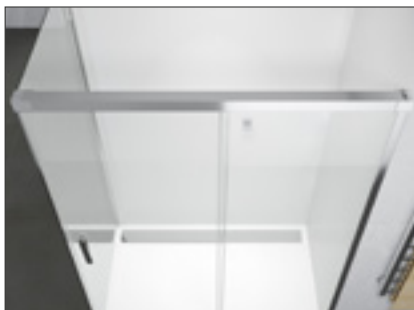

Profile i szkło

Drzwi przesuwane

ZALETY TECHNICZNE

System profili z regulacją szerokości

- Zakres regulacji do 45 mm.
- Ułatwia montaż.

System wypinania drzwi przesuwanych

- Łatwe wypinanie jednym kliknięciem.
- Ułatwia czyszczenie trudno dostępnych miejsc.