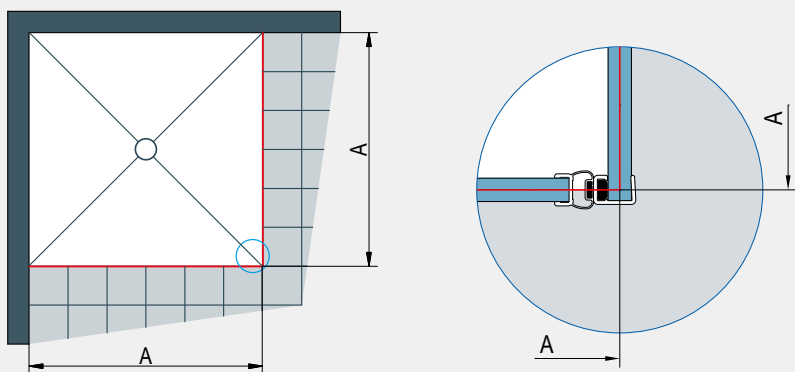

OPHALYS DRZWI WAHADŁOWE | INFORMACJE TECHNICZNE

Drzwi + ścianka boczna - montaż bezpośrednio na posadzce