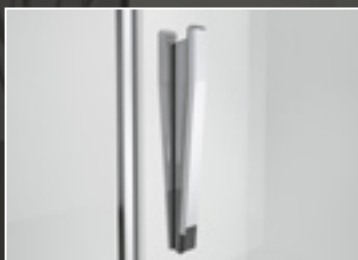

Zawiasy z funkcją unoszenia drzwi

Collection

OPHALYS

DRZWI WAHADŁOWE

CZYSTA FORMA I ERGONOMIA DETALI
W NAJBARDZIEJ FUNKCJONALNYM
WYDANIU.

CECHY DRZWI:

- 6 mm bezpieczne szkło hartowane
- Wysokość standardowa 2000 mm
- Polimerowa powłoka AQUAPERLE w standardzie
- Drzwi otwierane na zewnątrz i do środka z chromowanymi zawiasami i systemem unoszenia drzwi
- Maksymalna stabilność i łatwy montaż
- Dostępna w wymiarach standardowych i specjalnych
- Szerokie i wygodne wejście

Ergonomiczny i elegancki design uchwytów