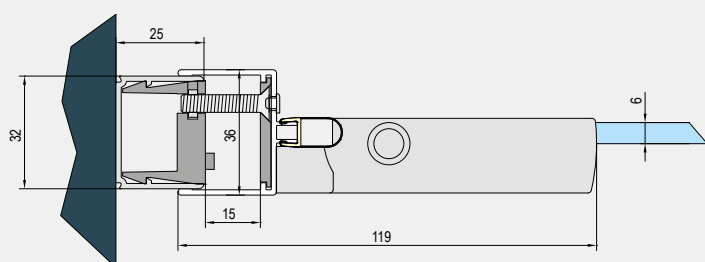

Profil przyścienny 50031