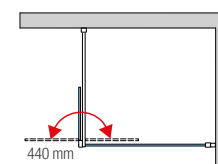

1 ACDUO D

ZAKRES REGULACJI

WYMIARY STANDARDOWE	Szerokość brodzika	1 Ścianka stała Szerokość A (-15 mm; 0 mm)
	1000	985-1000
	1200	1185-1200
	1400	1385-1400
		(-10 mm; +5 mm)
WS	np.: 1125	1115-1130

OPHALYS | WOLNOSTOJĄCA ŚCIANKA STAŁA Z ELEMENTEM RUCHOMYM 180° ACDUO