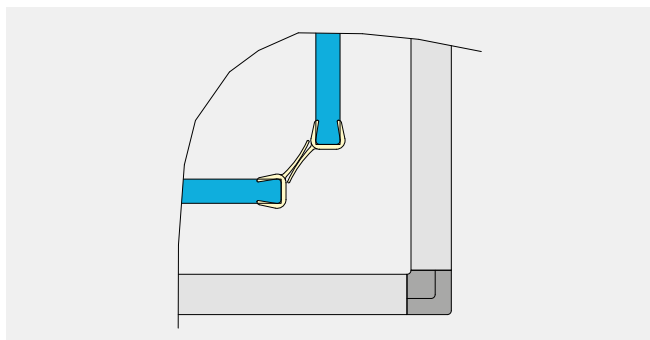

System zamykania przy wejściu narożnym