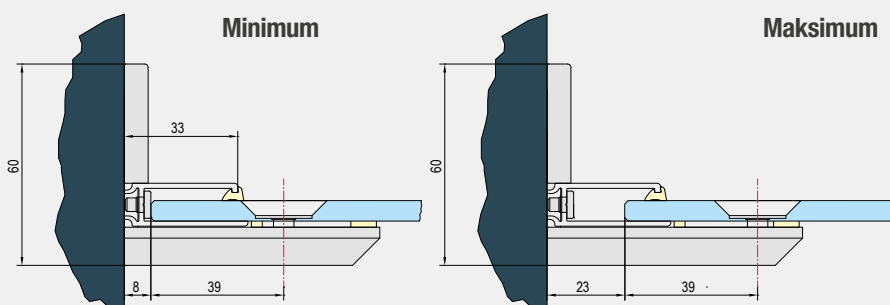

ZAKRESY REGULACJI ŚCIANEK BOCZNYCH CADURA PRZY MONTAŻU BEZPROFILOWYM (UCHWYTY KĄTOWE)