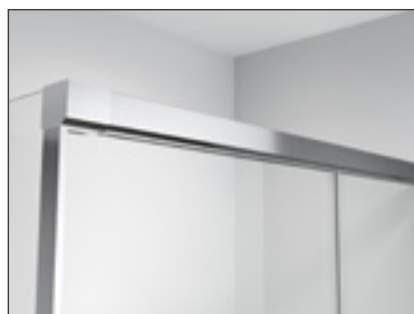

W zestawie listwa progowa 10 mm
- ↕

Wygodne, szerokie wejście

DRZWI PRZESUWANE

DESIGN

Ergonomiczny uchwyt o nowoczesnym designie

- widok z zewnątrz (1)
- widok od wewnątrz (2)

Prowadnica maskująca system rolek ze zintegrowanym systemem cichego zamykania „Soft open/close“