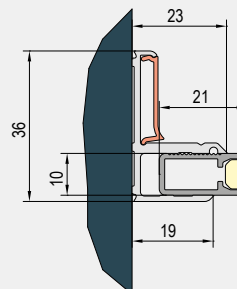

Profil ACV2.DU.XX