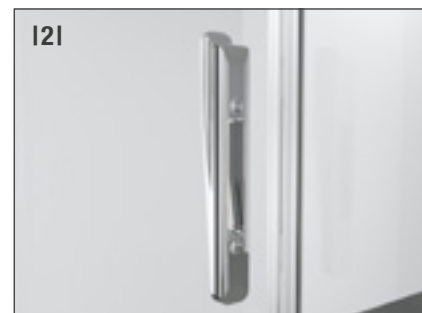

W zestawie listwa progowa 10 mm
- ↕

Wygodne, szerokie wejście

DRZWI PRZESUWANE

DESIGN

Ergonomiczny uchwyt o nowoczesnym designie

- widok z zewnątrz (1)
- widok od wewnątrz (2)

Prowadnica maskująca system rolek ze zintegrowanym systemem cichego zamykania „Soft open/close“