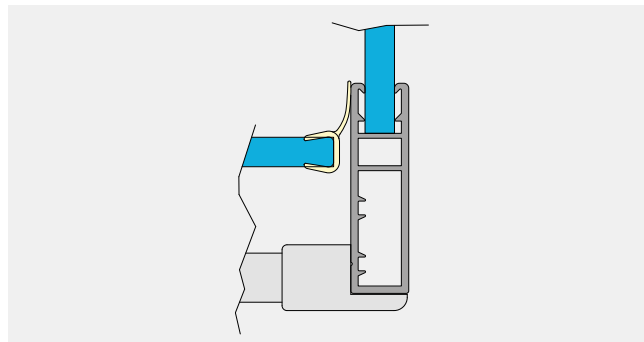

System zamykania w połączeniu ze ścianką boczną