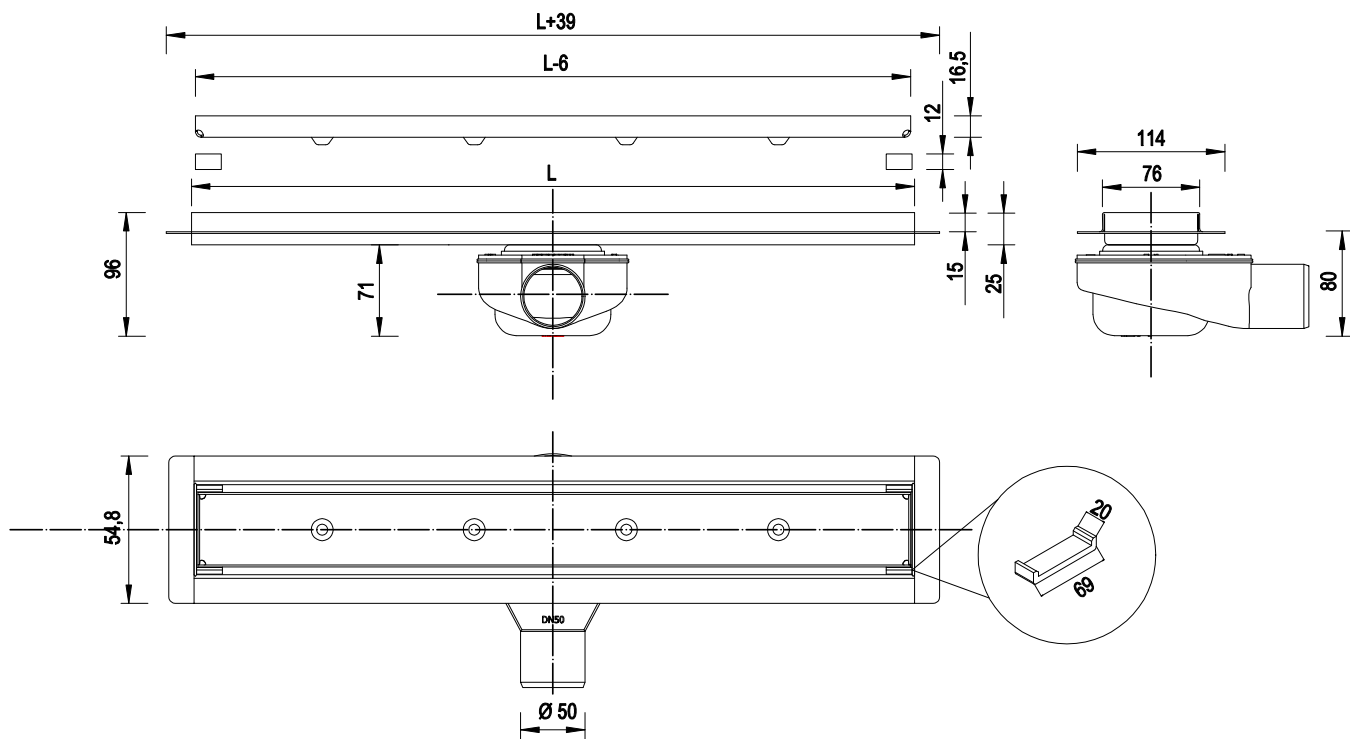

ODPŁYWY LINIOWE

ECO DRAIN