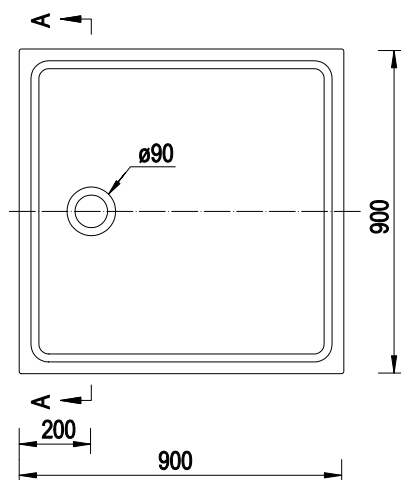

ASTRID SLIM - WANNA LEWA 160x75 cm (EMPORIA-BS-WAV160-L)

ASTRID SLIM - WANNA LEWA 170x75 cm (EMPORIA-BS-WAV170-L)

ASTRID SLIM - WANNA LEWA 180x80 cm (EMPORIA-BS-WAV180-L)

ASTRID SLIM - WANNA PRAWA 150x75 cm (EMPORIA-BS-WAV150-P)

ASTRID SLIM - WANNA PRAWA 160x75 cm (EMPORIA-BS-WAV160-P)

ASTRID SLIM - WANNA PRAWA 170x75 cm (EMPORIA-BS-WAV170-P)

ASTRID SLIM - WANNA PRAWA 180x80 cm (EMPORIA-BS-WAV180-P)

ALVI SLIM - WANNA LEWA 150x85 cm (EMPORIA-BS-WAIT150-L)

ALVI DUO SLIM - WANNA LEWA 180x125 cm (EMPORIA-BS-WAID-180-L)

ALVI DUO SLIM - WANNA PRAWA 170x125 cm (EMPORIA-BS-WAID-170-P)

ALVI DUO SLIM - WANNA PRAWA 180x125 cm (EMPORIA-BS-WAID-180-P)

BRODZIKI KOMPOZYTOWE

PURE 90x90x3,5 cm (EMPORIA-PURE0004)

PURE 90x90x3,5 cm (EMPORIA-PURE0005)

PURE 120x80x3,5 cm [EMPORIA-PURE0006]

LAVIS 90X90 cm [EMPORIA-900-900]

LAVIS 100X80 cm [EMPORIA-1000-800]

LAVIS 100X90 cm (EMPORIA-1000-900)