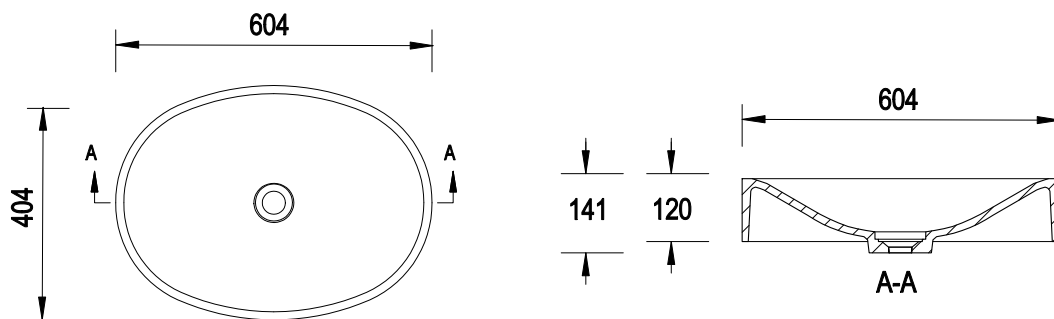

UMYWALKI KOMPOZYTOWE

RIVA 59,9x36,1x16 cm (EMPORIA-RIVA0003)

LEA 56,4x32,3x17,3 cm (EMPORIA-LEA0001)

FIRA 60x35x17,1 cm (EMPORIA-FIRA0002)

INA 60,4x40,4x14,1 cm (EMPORIA-INA0002)

TIMEA 60x38x10,2 cm (EMPORIA-TIMEA001)

ALIA Ø43,5x85 cm (EMPORIA-ALIA0003)

UMYWALKI CERAMICZNE

MILI 01 50,5x38,5x12 cm (EMPORIA-LT-2202)

MILI 02 61x40x12 cm (EMPORIA-LT-2203)

MILI 03 81,5x41x13,5 cm (EMPORIA-LT-2203-P)

MILI 04 60x40x15 cm (EMPORIA-8498B)