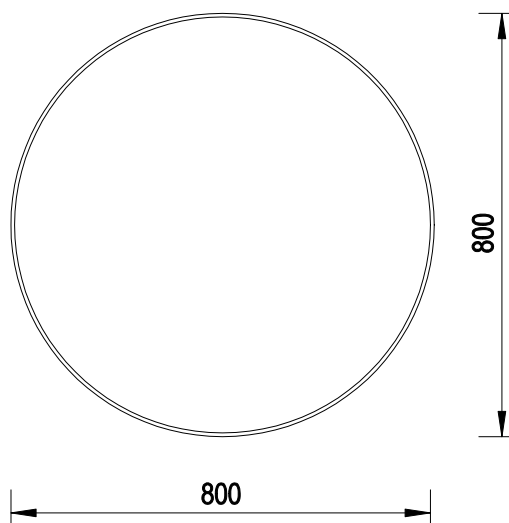

TOP 60,4x46x1,9 cm
(EMPORIA-TOP-WHITE-604 | EMPORIA-TOP-BLACK-604)

TOP 80,4x46x1,9 cm
(EMPORIA-TOP-WHITE-804 | EMPORIA-TOP-BLACK-804)

TOP 110,4x46x1,9 cm
(EMPORIA-TOP-WHITE-1104 | EMPORIA-TOP-BLACK-1104)

TOP 120,4x46x1,9 cm
(EMPORIA-TOP-WHITE-1204 | EMPORIA-TOP-BLACK-1204)

LUSTRA

LEO Ø80 cm

(EMPORIA-LEO-800-MB-LED-NEW | EMPORIA-LEO-800-GD-LED-NEW | EMPORIA-LEO-800-LED-NEW)

VIRGO 50x100 cm

EMPORIA-VIRGO-500-1000-MB-LED-NEW