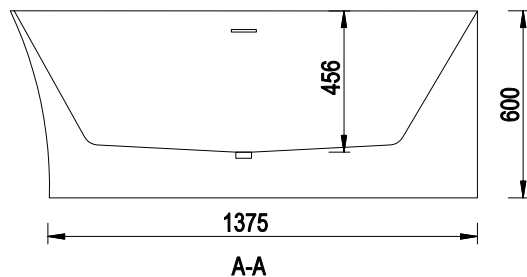

MOLLY - WANNA PRAWA 150x78x60 cm (EMPORIA-TW-7790R-1500)