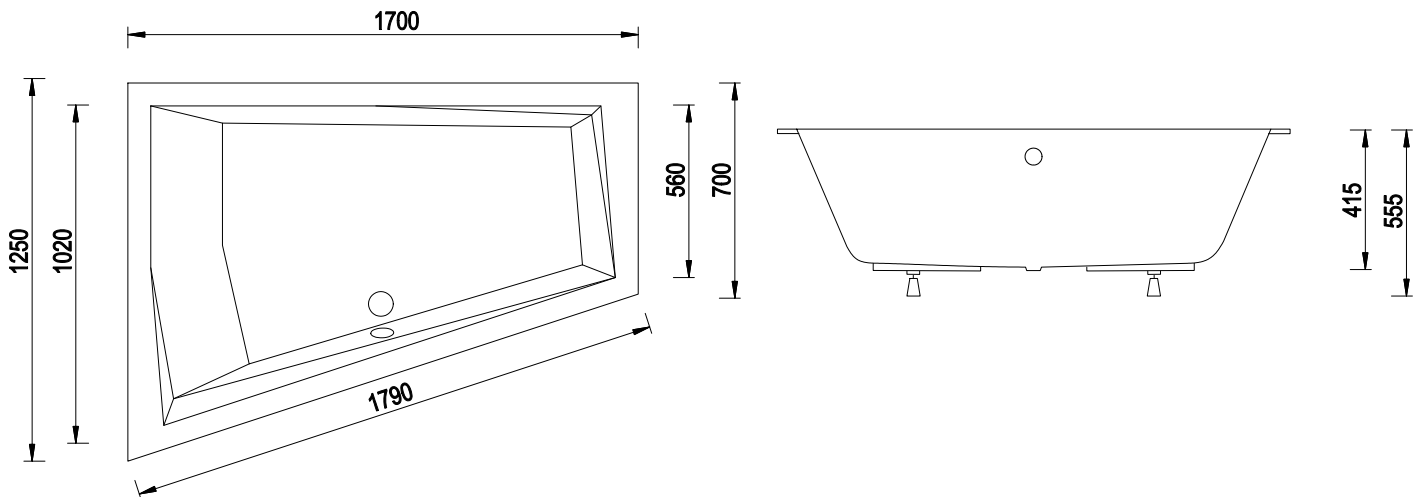

ASTRID SLIM - WANNA PRAWA 160x75 cm (EMPORIA-BS-WAV160-P)

ASTRID SLIM - WANNA PRAWA 170x75 cm (EMPORIA-BS-WAV170-P)

ASTRID SLIM - WANNA PRAWA 180x80 cm (EMPORIA-BS-WAV180-P)

ALVI SLIM - WANNA LEWA 150x85 cm (EMPORIA-BS-WAIT150-L)

ALVI SLIM - WANNA LEWA 160x90 cm (EMPORIA-BS-WAIT160-L)

ALVI SLIM - WANNA PRAWA 150x85 cm (EMPORIA-BS-WAIT150-P)

ALVI SLIM - WANNA PRAWA 160x90 cm (EMPORIA-BS-WAIT160-P)

ALVI DUO SLIM - WANNA LEWA 170x125 cm (EMPORIA-BS-WAID-170-L)