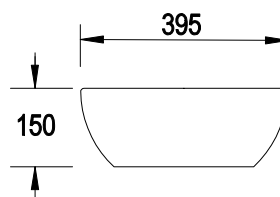

ALIA Ø43,5x85 cm (EMPORIA-ALIA0003)

UMYWALKI CERAMICZNE

MILI 01 50,5x38,5x12 cm (EMPORIA-LT-2202)

MILI 02 61x40x12 cm (EMPORIA-LT-2203)

MILI 03 81,5x41x13,5 cm (EMPORIA-LT-2203-P)

MILI 04 60x40x15 cm (EMPORIA-8498B)

MILI 05 82x41x13 cm (EMPORIA-LT-2192-P)

RIO Ø36x11,5 cm (EMPORIA-8501)

FIBI 01 41x41x15 cm (EMPORIA-LT-2144)

FIBI 02 49x39,5x15 cm (EMPORIA-LT-2143)

NORI 01 51x39x13,5 cm (EMPORIA-8483B)

NORI 02 70x38x13,5 cm (EMPORIA-8483)