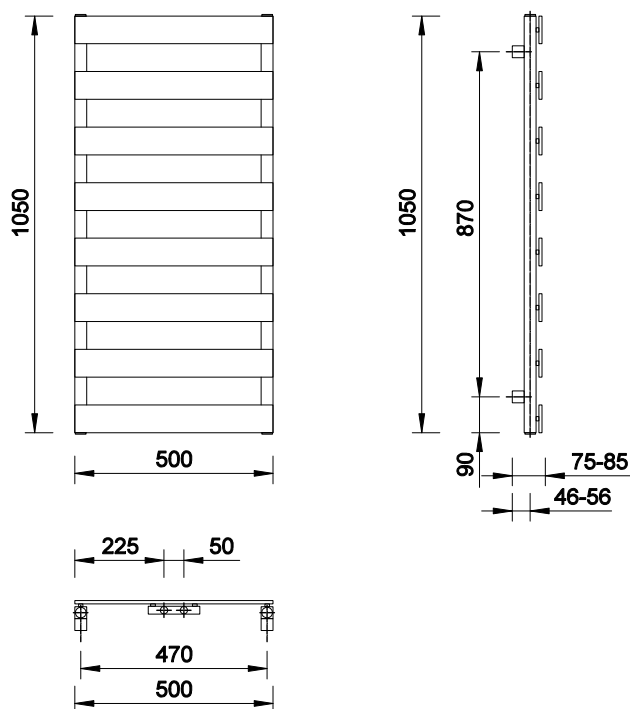

OTUS ZASILANIE DOLNE I CENTRALNE 105x50 cm (EMPORIA-OTUS1050-500-CMZD | EMPORIA-OTUS1050-500-CMZDC)