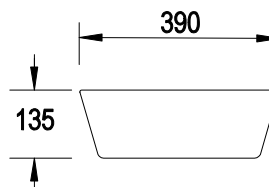

NORI 01 51x39x13,5 cm (EMPORIA-8483B)