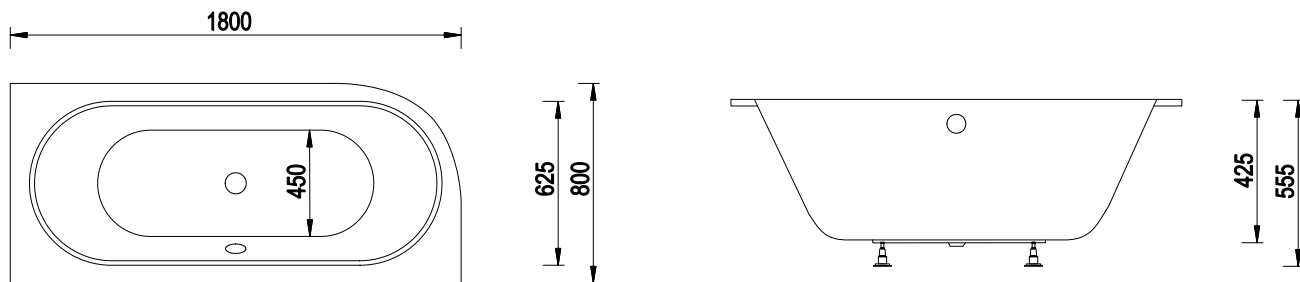

ASTRID SLIM - WANNA LEWA 160x75 cm (EMPORIA-BS-WAV160-L)

ASTRID SLIM - WANNA LEWA 170x75 cm (EMPORIA-BS-WAV170-L)

ASTRID SLIM - WANNA LEWA 180x80 cm (EMPORIA-BS-WAV180-L)

ASTRID SLIM - WANNA PRAWA 150x75 cm (EMPORIA-BS-WAV150-P)

ASTRID SLIM - WANNA PRAWA 160x75 cm (EMPORIA-BS-WAV160-P)

ASTRID SLIM - WANNA PRAWA 170x75 cm (EMPORIA-BS-WAV170-P)

ASTRID SLIM - WANNA PRAWA 180x80 cm (EMPORIA-BS-WAV180-P)

ALVI SLIM - WANNA LEWA 150x85 cm (EMPORIA-BS-WAIT150-L)