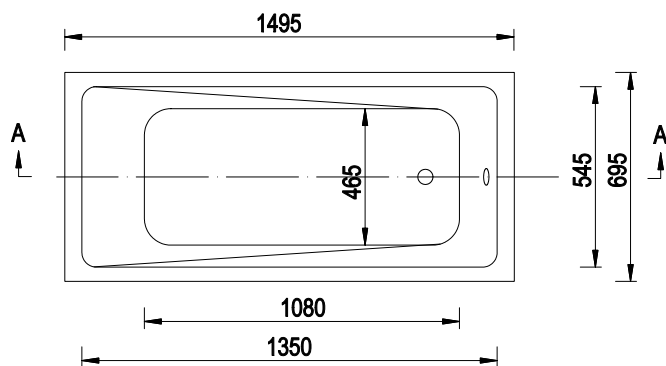

EMILIA 150x75x58 cm (EMPORIA-WS206-1500)

EMILIA 160x75x58 cm (EMPORIA-WS206-1600)

EMILIA 170x80x58 cm (EMPORIA-WS206-1700)

WANNY AKRYLOWE DO ZABUDOWY

ELLEN SLIM 140x70 cm (EMPORIA-BS-WAM140)

ELLEN SLIM 150x70 cm (EMPORIA-BS-WAM150)