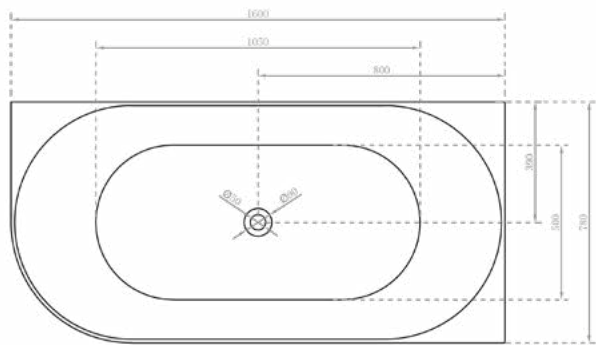

MOLLY - WANNA PRAWA 160x78x60 cm (EMPORIA-TW-7790R-1600)