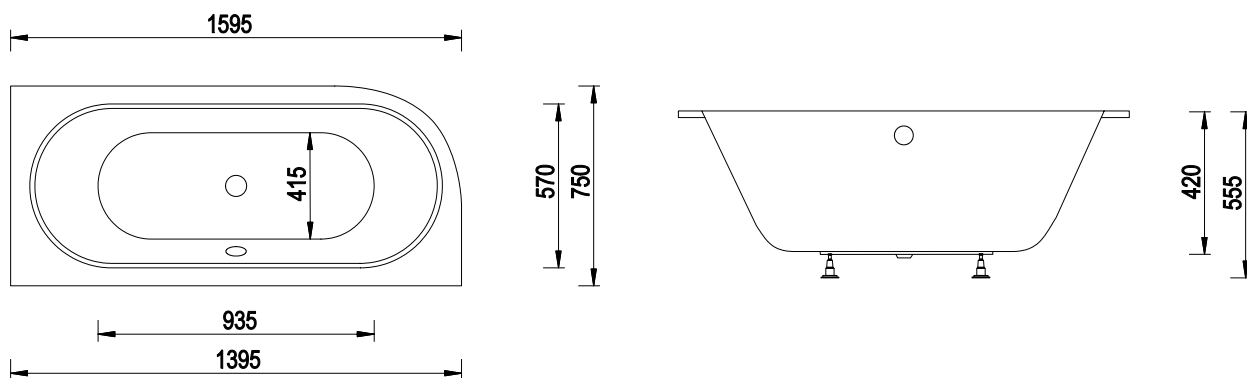

PRIMA SLIM 170x75 cm (EMPORIA-BS-WAQ170)

PRIMA SLIM 175x80 cm (EMPORIA-BS-WAQ175)

PRIMA SLIM 180x80 cm (EMPORIA-BS-WAQ180)

PRIMA SLIM 190x90 cm (EMPORIA-BS-WAQ190)

ASTRID SLIM - WANNA LEWA 150x75 cm (EMPORIA-BS-WAV150-L)

ASTRID SLIM - WANNA LEWA 160x75 cm (EMPORIA-BS-WAV160-L)

ASTRID SLIM - WANNA LEWA 170x75 cm (EMPORIA-BS-WAV170-L)

ASTRID SLIM - WANNA LEWA 180x80 cm (EMPORIA-BS-WAV180-L)

ASTRID SLIM - WANNA PRAWA 150x75 cm (EMPORIA-BS-WAV150-P)

ASTRID SLIM - WANNA PRAWA 160x75 cm (EMPORIA-BS-WAV160-P)

ASTRID SLIM - WANNA PRAWA 170x75 cm (EMPORIA-BS-WAV170-P)

ASTRID SLIM - WANNA PRAWA 180x80 cm (EMPORIA-BS-WAV180-P)

ALVI SLIM - WANNA LEWA 150x85 cm (EMPORIA-BS-WAIT150-L)