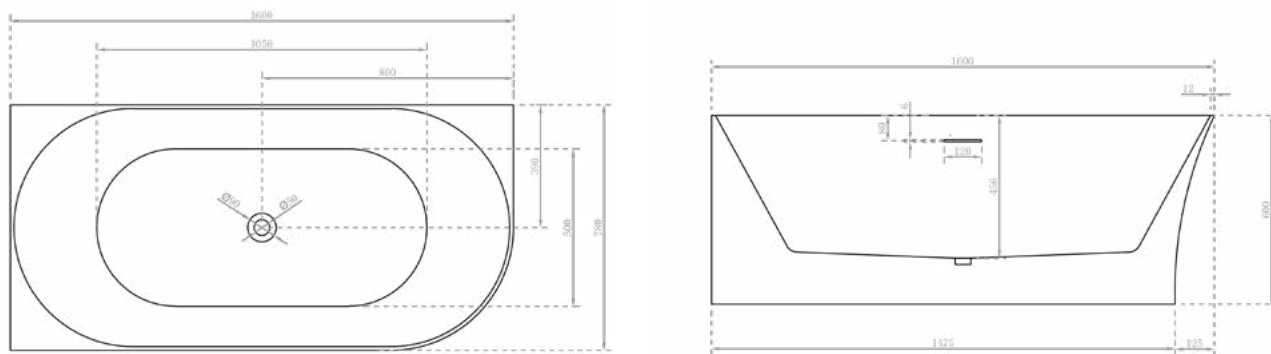

MONYA NEW 170x75x69 cm (EMPORIA-WS208P-NEW)

RIO 150x75x60 cm (EMPORIA-WS203L-1500)

RIO 170x80x60 cm (EMPORIA-WS203L-1700)

MOLLY - WANNA LEWA 150x78x60 cm (EMPORIA-TW-7790L-1500)

MOLLY - WANNA LEWA 160x78x60 cm (EMPORIA-TW-7790L-1600)