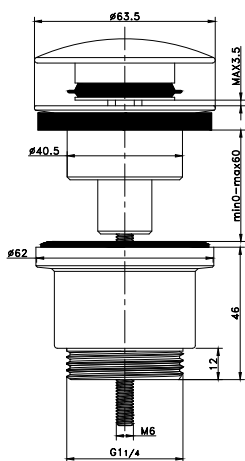

KORKI CLICK-CLACK

KOREK (EMPORIA-HF1083/-BC /-G /-BNM /-GBM /C1 /-RG)