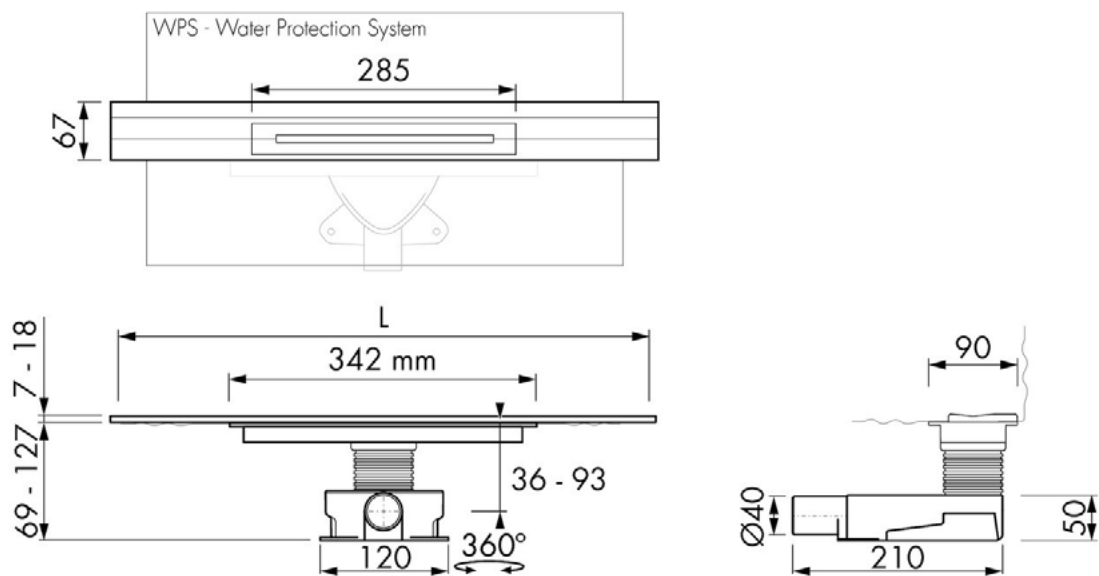

X-DRAIN

- niski syfon:

- wysoki syfon:

MEBLE

LOOP 50 50x45,3x60 cm (EMPORIA-001-B-05010)

LOOP 60 59,9x45,3x60 cm (EMPORIA-001-D-06025)

LOOP 80 79,9x45,3x60 cm (EMPORIA-001-D-08014)

LOOP 42 42x16,8x170 cm (EMPORIA-001-C-04202)