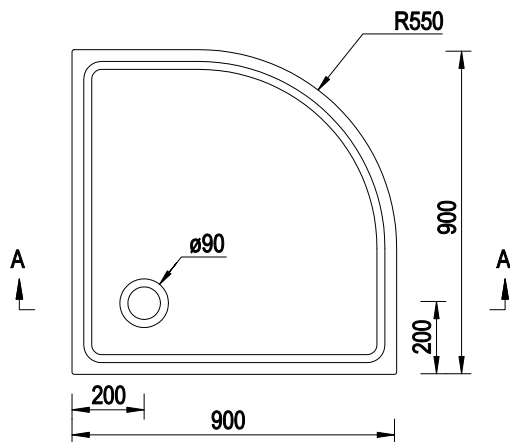

BRODZIKI KOMPOZYTOWE

PURE 90x90x3,5 cm (EMPORIA-PURE0004)