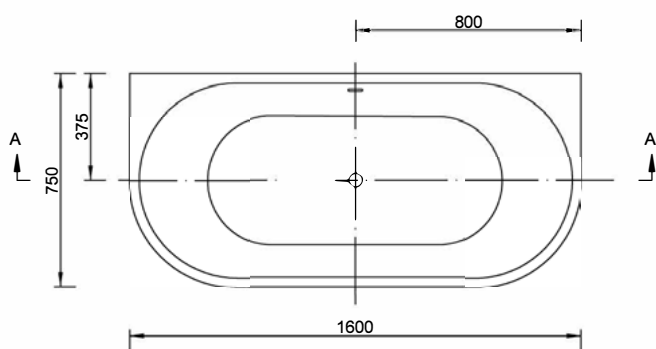

EMILIA 160x75x58 cm (EMPORIA-WS206-1600)