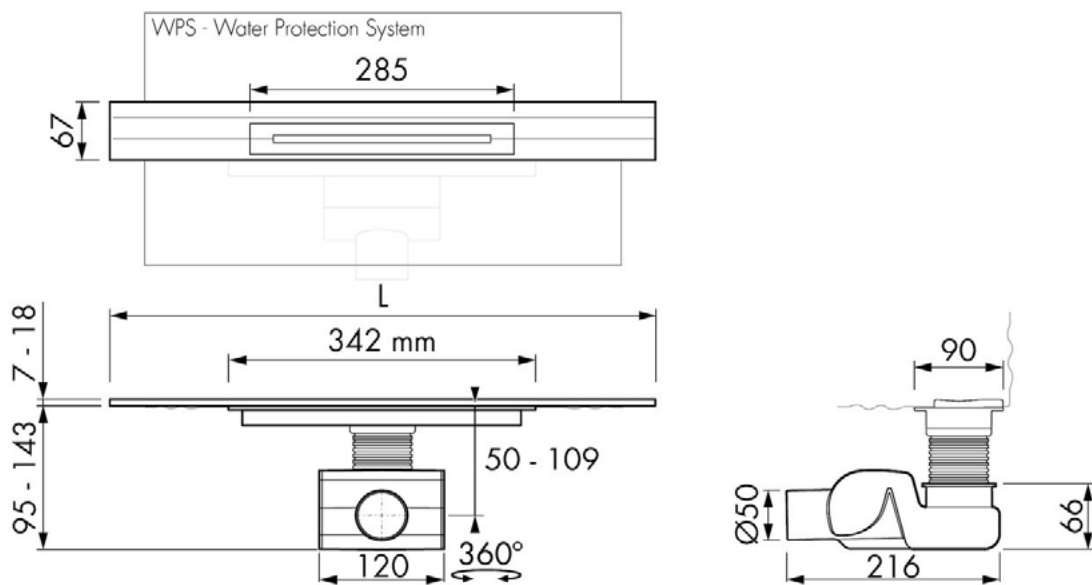

X-DRAIN

- niski syfon:

- wysoki syfon:

MEBLE

LOOP 50 50x45,3x60 cm (EMPORIA-001-B-05010)

LOOP 60 59,9x45,3x60 cm (EMPORIA-001-D-06025)

LOOP 80 79,9x45,3x60 cm (EMPORIA-001-D-08014)

LOOP 42 42x16,8x170 cm (EMPORIA-001-C-04202)