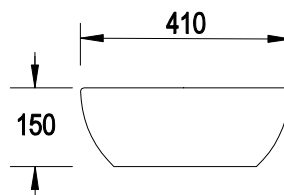

FIBI 01 41x41x15 cm (EMPORIA-LT-2144)