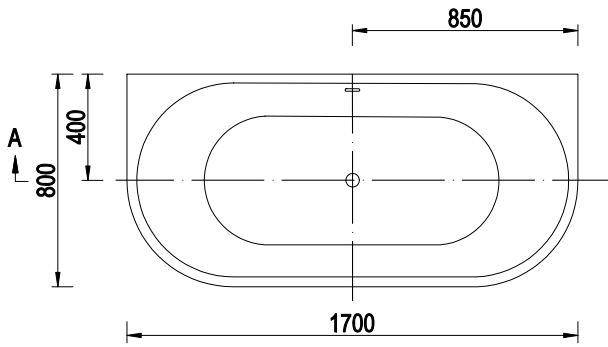

EMILIA 170x80x58 cm (EMPORIA-WS206-1700)