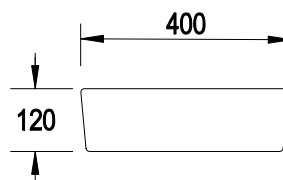

ALIA Ø43,5x85 cm (EMPORIA-ALIA0003)

UMYWALKI CERAMICZNE

MILI 01 50,5x38,5x12 cm (EMPORIA-LT-2202)

MILI 02 61x40x12 cm (EMPORIA-LT-2203)

MILI 03 81,5x41x13,5 cm (EMPORIA-LT-2203-P)

MILI 04 60x40x15 cm (EMPORIA-8498B)