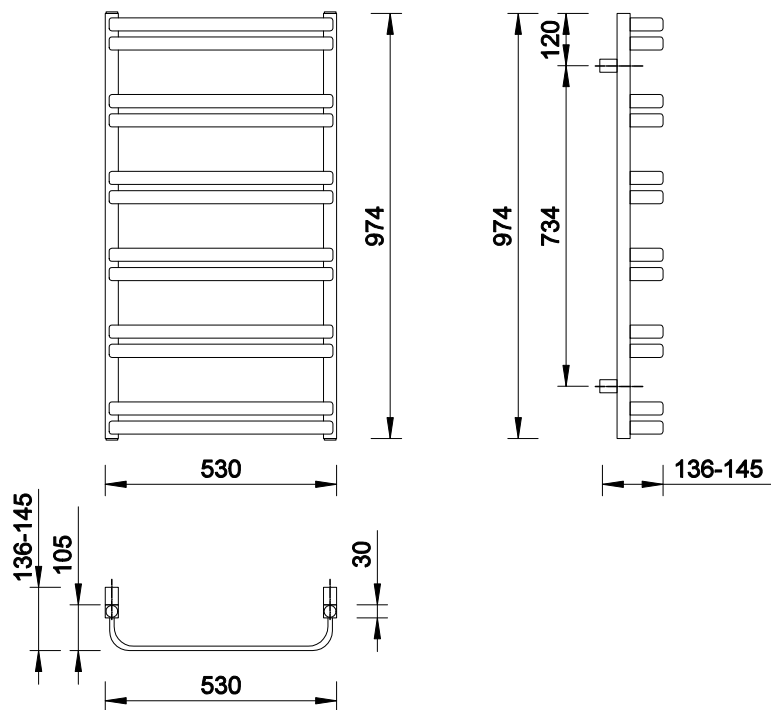

DAX ZASILANIE DOLNE 93x53 cm (EMPORIA-DAX950-530-B | EMPORIA-DAX950-530-CM)