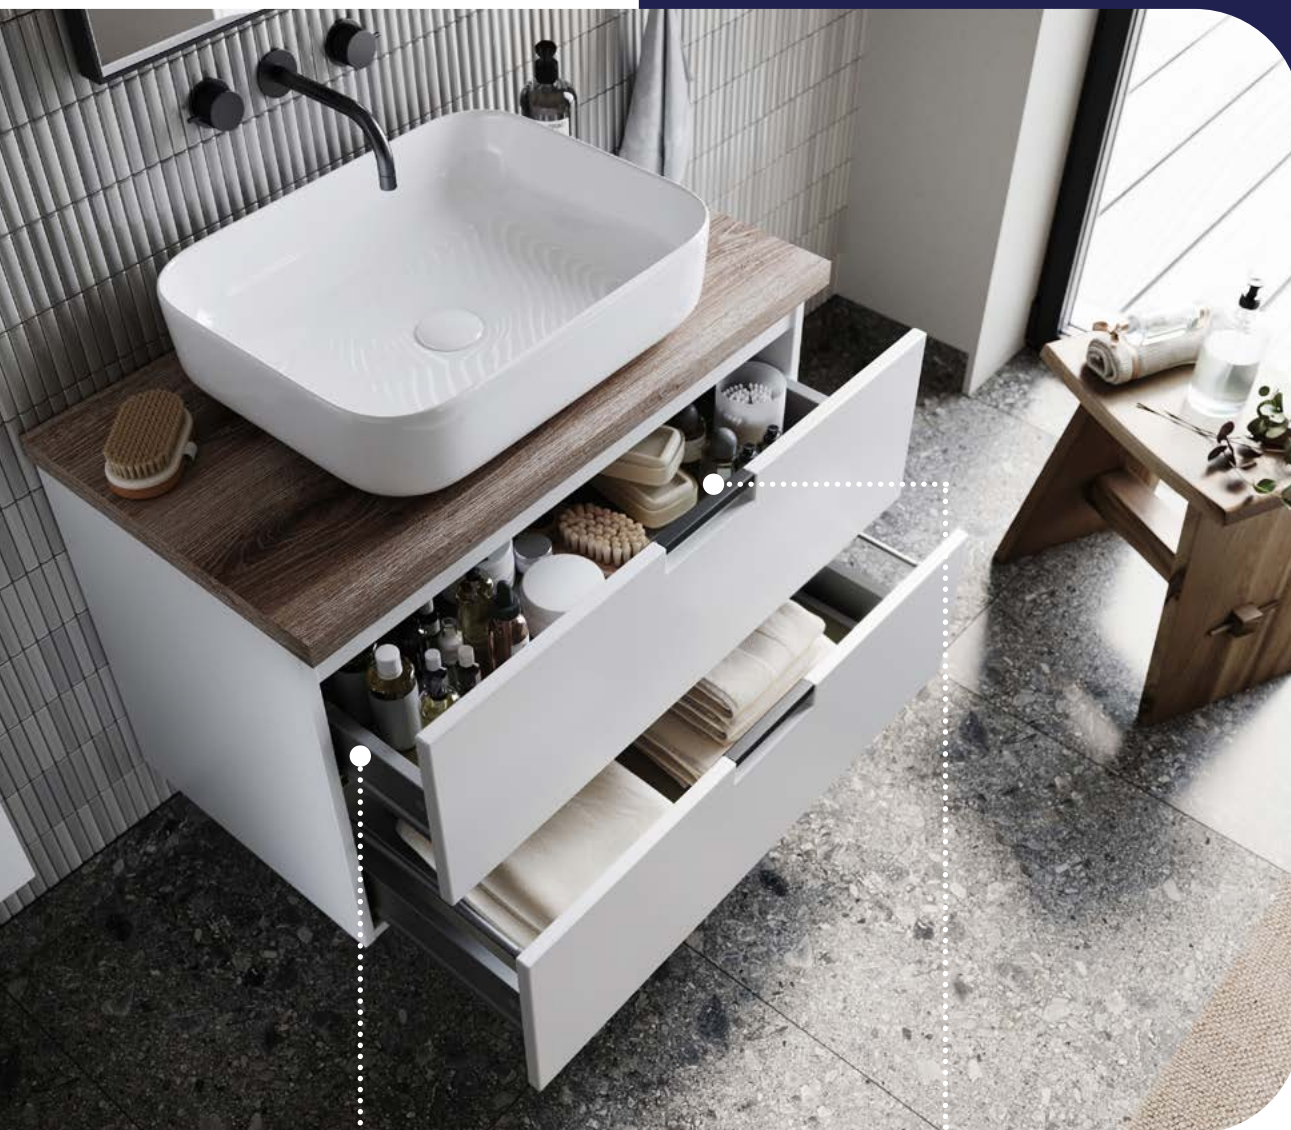

SOFT CLOSE

System cichego zamykania zapewnia komfortowe i bezpieczne użytkowanie drzwi i szuflad.

POJEMNE SZUFLADY

Dzięki przystosowaniu konstrukcji pod syfon oszczędzającą przestrzeń uzyskujemy jeszcze więcej miejsca do przechowywania.