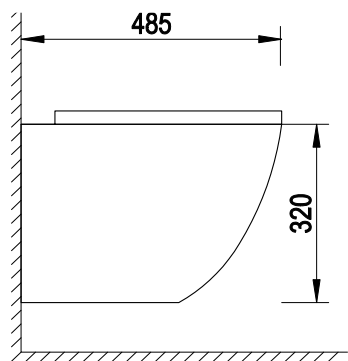

NOX 1.0 48,5x36x32 cm (EMPORIA-B0114)