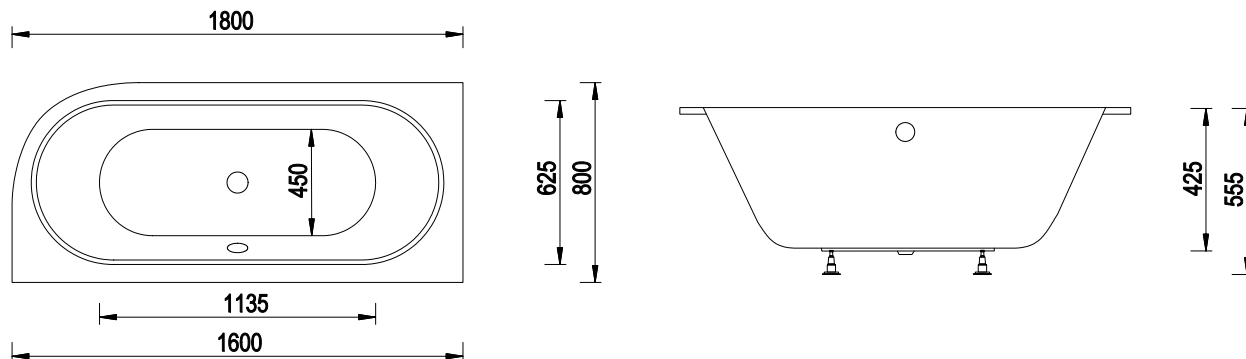

PRIMA SLIM 170x75 cm (EMPORIA-BS-WAQ170)

PRIMA SLIM 175x80 cm (EMPORIA-BS-WAQ175)

PRIMA SLIM 180x80 cm (EMPORIA-BS-WAQ180)

PRIMA SLIM 190x90 cm (EMPORIA-BS-WAQ190)

ASTRID SLIM - WANNA LEWA 150x75 cm (EMPORIA-BS-WAV150-L)

ASTRID SLIM - WANNA LEWA 160x75 cm (EMPORIA-BS-WAV160-L)

ASTRID SLIM - WANNA LEWA 170x75 cm (EMPORIA-BS-WAV170-L)

ASTRID SLIM - WANNA LEWA 180x80 cm (EMPORIA-BS-WAV180-L)

ASTRID SLIM - WANNA PRAWA 150x75 cm (EMPORIA-BS-WAV150-P)