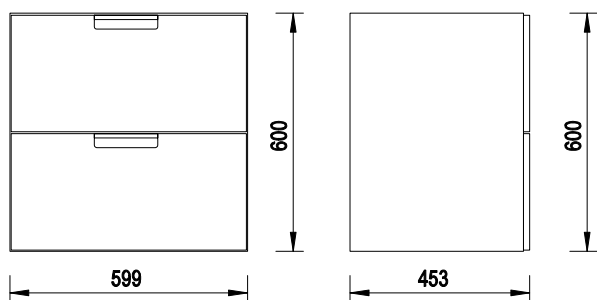

MOLTO 60 59,9x45,3x60 cm (EMPORIA-001-D-06024)