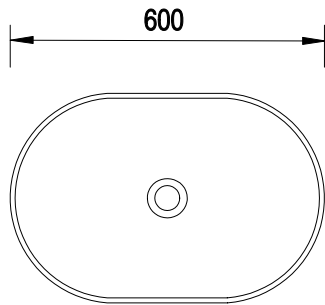

ALIA Ø43,5x85 cm (EMPORIA-ALIA0003)

UMYWALKI CERAMICZNE

MILI 01 50,5x38,5x12 cm (EMPORIA-LT-2202)

MILI 02 61x40x12 cm (EMPORIA-LT-2203)

MILI 03 81,5x41x13,5 cm (EMPORIA-LT-2203-P)

MILI 04 60x40x15 cm (EMPORIA-8498B)