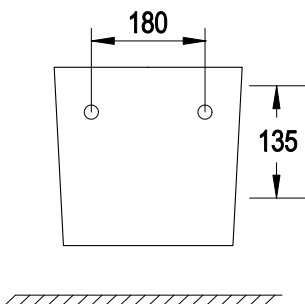

NOX 1.0 48,5x36x32 cm (EMPORIA-B0114)