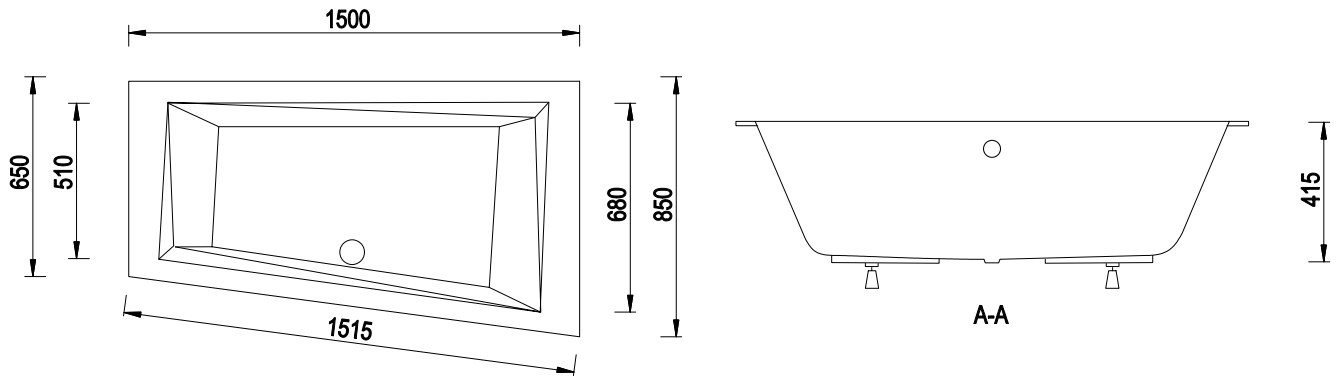

ALVI SLIM - WANNA PRAWA 150x85 cm (EMPORIA-BS-WAIT150-P)