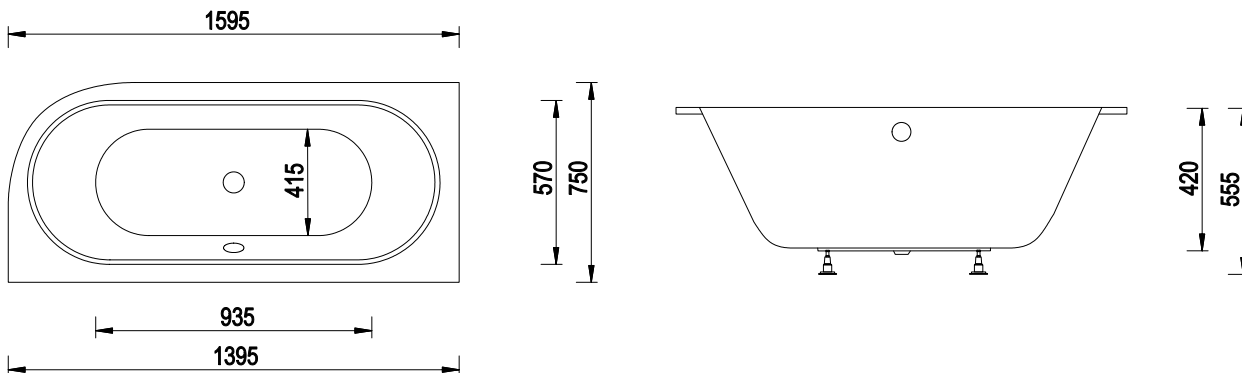

PRIMA SLIM 170x75 cm (EMPORIA-BS-WAQ170)

PRIMA SLIM 175x80 cm (EMPORIA-BS-WAQ175)

PRIMA SLIM 180x80 cm (EMPORIA-BS-WAQ180)

PRIMA SLIM 190x90 cm (EMPORIA-BS-WAQ190)

ASTRID SLIM - WANNA LEWA 150x75 cm (EMPORIA-BS-WAV150-L)

ASTRID SLIM - WANNA LEWA 160x75 cm (EMPORIA-BS-WAV160-L)

ASTRID SLIM - WANNA LEWA 170x75 cm (EMPORIA-BS-WAV170-L)

ASTRID SLIM - WANNA LEWA 180x80 cm (EMPORIA-BS-WAV180-L)

ASTRID SLIM - WANNA PRAWA 150x75 cm (EMPORIA-BS-WAV150-P)