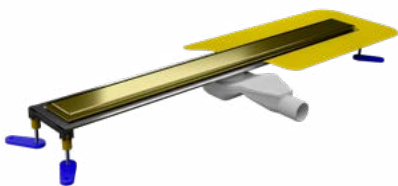

ZŁOTY POLEROWANY

Ruszt odwracalny - polerowany

L=60 cm EMPORIA-522.0121.58.060

L=70 cm EMPORIA-522.0121.58.070

L=80 cm EMPORIA-522.0121.58.080

L=90 cm EMPORIA-522.0121.58.090