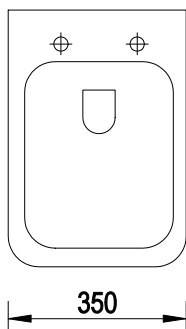

LEX 1.0 49,5x35x36 cm (EMPORIA-1148)