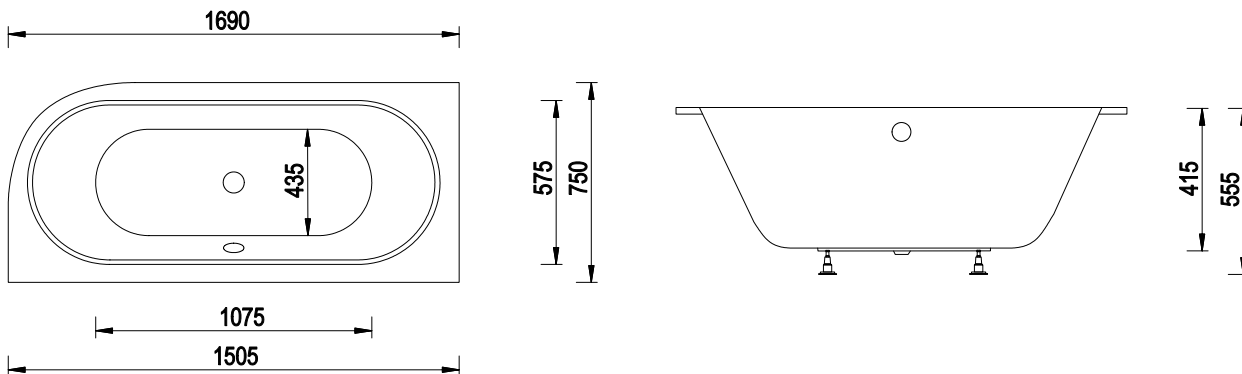

PRIMA SLIM 170x75 cm (EMPORIA-BS-WAQ170)

PRIMA SLIM 175x80 cm (EMPORIA-BS-WAQ175)

PRIMA SLIM 180x80 cm (EMPORIA-BS-WAQ180)

PRIMA SLIM 190x90 cm (EMPORIA-BS-WAQ190)

ASTRID SLIM - WANNA LEWA 150x75 cm (EMPORIA-BS-WAV150-L)

ASTRID SLIM - WANNA LEWA 160x75 cm (EMPORIA-BS-WAV160-L)

ASTRID SLIM - WANNA LEWA 170x75 cm (EMPORIA-BS-WAV170-L)

ASTRID SLIM - WANNA LEWA 180x80 cm (EMPORIA-BS-WAV180-L)

ASTRID SLIM - WANNA PRAWA 150x75 cm (EMPORIA-BS-WAV150-P)