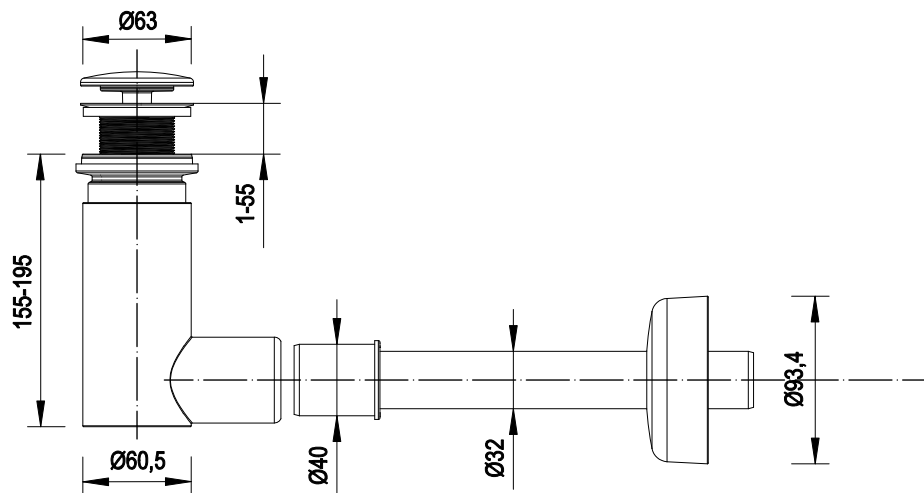

SYFON (EMPORIA-EC4-C4NR3-006)