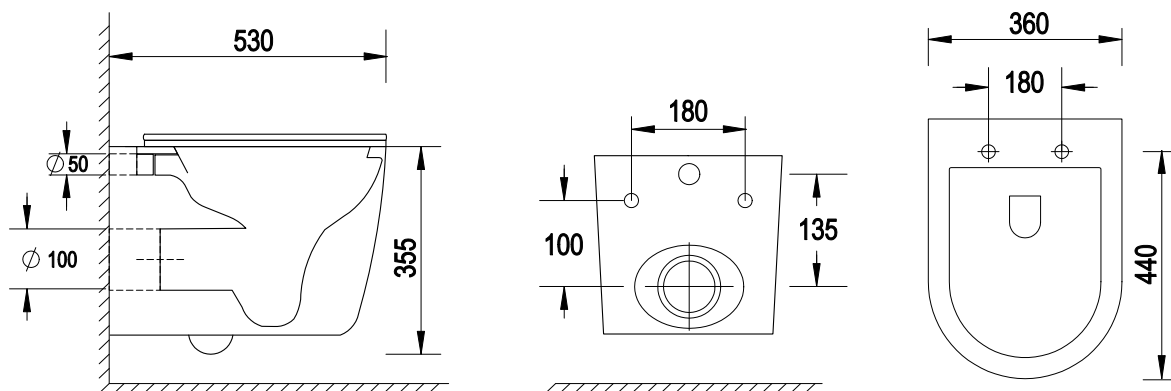

NOX 2.0 53x36x35,5 cm (EMPORIA-ABD002)