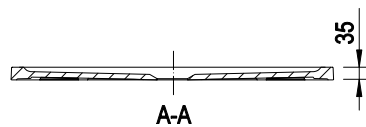

PURE 120x80x3,5 cm [EMPORIA-PURE0006]