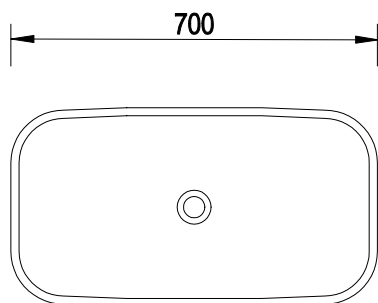

ALIA Ø43,5x85 cm (EMPORIA-ALIA0003)

UMYWALKI CERAMICZNE

MILI 01 50,5x38,5x12 cm (EMPORIA-LT-2202)

MILI 02 61x40x12 cm (EMPORIA-LT-2203)

MILI 03 81,5x41x13,5 cm (EMPORIA-LT-2203-P)

MILI 04 60x40x15 cm (EMPORIA-8498B)

MILI 05 82x41x13 cm (EMPORIA-LT-2192-P)

RIO Ø36x11,5 cm (EMPORIA-8501)

FIBI 01 41x41x15 cm (EMPORIA-LT-2144)

FIBI 02 49x39,5x15 cm (EMPORIA-LT-2143)

NORI 01 51x39x13,5 cm (EMPORIA-8483B)

NORI 02 70x38x13,5 cm (EMPORIA-8483)