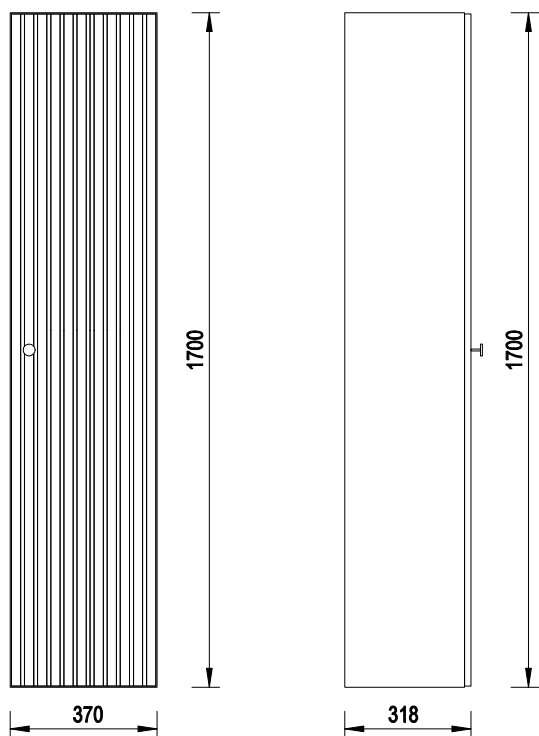

RIO 37 37x31,8x170 cm
(EMPORIA-001-C-03702 | EMPORIA-001-C-03703)