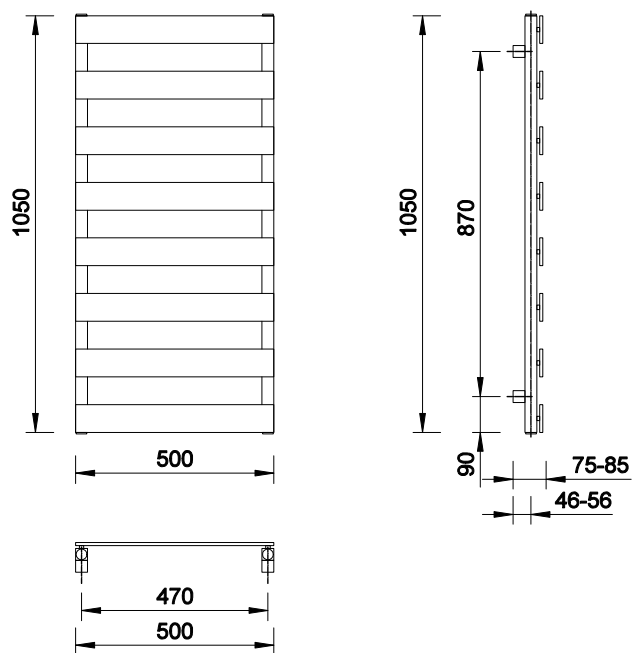

GRZEJNIKI ŁAZIENKOWE

OTUS ZASILANIE DOLNE 105x50 cm (EMPORIA-OTUS1050-500-BZD | EMPORIA-OTUS1050-500-BZDC)