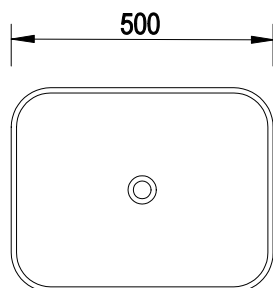

BARI 02/04 50x39x14 cm (EMPORIA-LT-2195 | EMPORIA-LT-2195-MB)