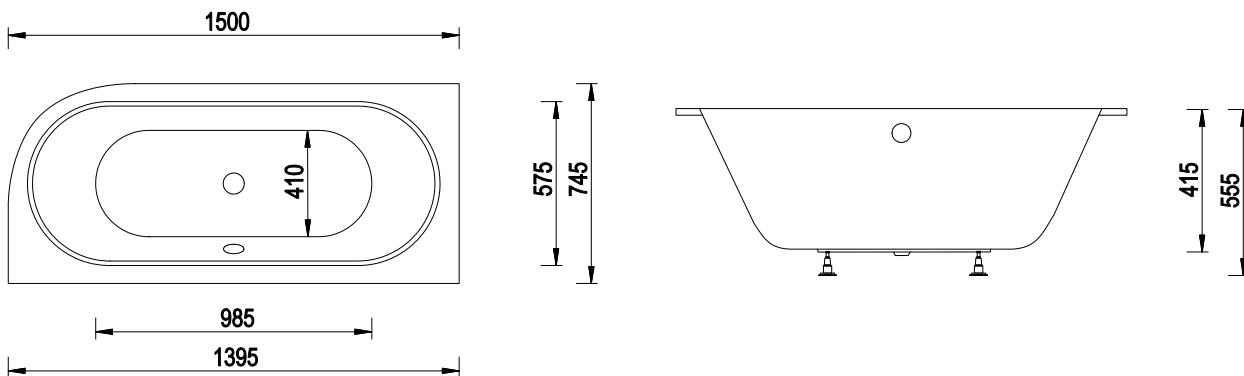

PRIMA SLIM 170x75 cm (EMPORIA-BS-WAQ170)

PRIMA SLIM 175x80 cm (EMPORIA-BS-WAQ175)

PRIMA SLIM 180x80 cm (EMPORIA-BS-WAQ180)

PRIMA SLIM 190x90 cm (EMPORIA-BS-WAQ190)

ASTRID SLIM - WANNA LEWA 150x75 cm (EMPORIA-BS-WAV150-L)

ASTRID SLIM - WANNA LEWA 160x75 cm (EMPORIA-BS-WAV160-L)

ASTRID SLIM - WANNA LEWA 170x75 cm (EMPORIA-BS-WAV170-L)

ASTRID SLIM - WANNA LEWA 180x80 cm (EMPORIA-BS-WAV180-L)

ASTRID SLIM - WANNA PRAWA 150x75 cm (EMPORIA-BS-WAV150-P)