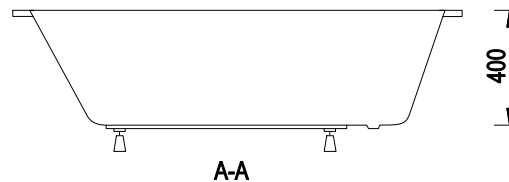

EMILIA 150x75x58 cm (EMPORIA-WS206-1500)

EMILIA 160x75x58 cm (EMPORIA-WS206-1600)

EMILIA 170x80x58 cm (EMPORIA-WS206-1700)

WANNY AKRYLOWE DO ZABUDOWY

ELLEN SLIM 140x70 cm (EMPORIA-BS-WAM140)

ELLEN SLIM 150x70 cm (EMPORIA-BS-WAM150)