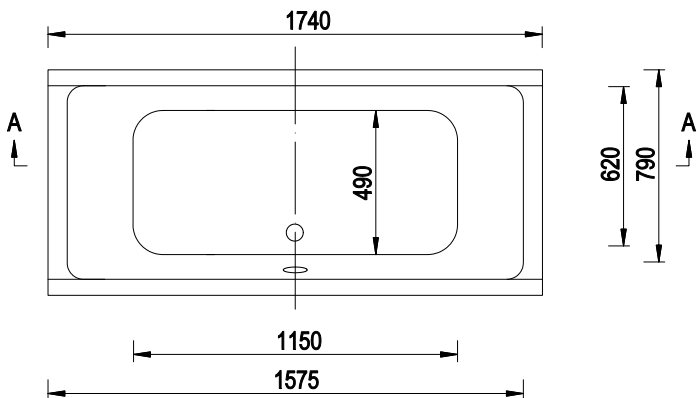

EMILIA 150x75x58 cm (EMPORIA-WS206-1500)

EMILIA 160x75x58 cm (EMPORIA-WS206-1600)

EMILIA 170x80x58 cm (EMPORIA-WS206-1700)

WANNY AKRYLOWE DO ZABUDOWY

ELLEN SLIM 140x70 cm (EMPORIA-BS-WAM140)

ELLEN SLIM 150x70 cm (EMPORIA-BS-WAM150)

ELLEN SLIM 160x70 cm (EMPORIA-BS-WAM160)

ELLEN SLIM 170x70 cm (EMPORIA-BS-WAM170)

ELLEN SLIM 180x80 cm (EMPORIA-BS-WAM180)

PRIMA SLIM 155x70 cm (EMPORIA-BS-WAQ155)

PRIMA SLIM 165x75 cm (EMPORIA-BS-WAQ165)

PRIMA SLIM 170x75 cm (EMPORIA-BS-WAQ170)

PRIMA SLIM 175x80 cm (EMPORIA-BS-WAQ175)

PRIMA SLIM 180x80 cm (EMPORIA-BS-WAQ180)

PRIMA SLIM 190x90 cm (EMPORIA-BS-WAQ190)

ASTRID SLIM - WANNA LEWA 150x75 cm (EMPORIA-BS-WAV150-L)