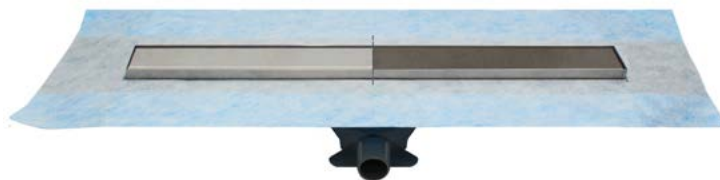

FLOW DRAIN

Dostępne rozmiary: 700, 800, 900 mm

Wysokość montażu: 68 mm

Materiał: stal nierdzewna

Przepustowość: 29,4l/min

Rodzaj rusztu: odwracalny (pełny i do wklejenia płytki)

Cechy dodatkowe: montaż podłoga/ściana

Wykończenie: stal szczotkowana

W komplecie:

rynna z kołnierzem, mankiet izolacyjny,

ruszt odwracalny, nóżki, syfon z sitkiem.

L=70 cm EMPORIA-FLOW-700UNI

L=80 cm EMPORIA-FLOW-800UNI

L=90 cm EMPORIA-FLOW-900UNI

X-DRAIN

Dostępne rozmiary: 900, 1200 mm

Wysokość montażu:

- niski syfon- 69 mm bez rusztu, 76 mm z rusztem

- wysoki syfon- 95 mm bez rusztu, 102 mm z rusztem

Materiał: stal nierdzewna

Przepustowość:

- niski syfon 33 l/min