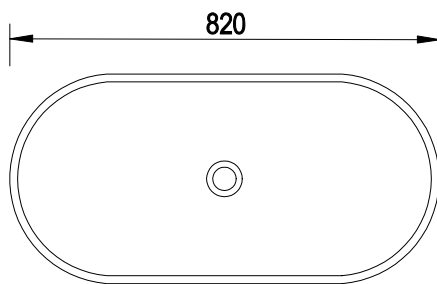

MILI 05 82x41x13 cm (EMPORIA-LT-2192-P)