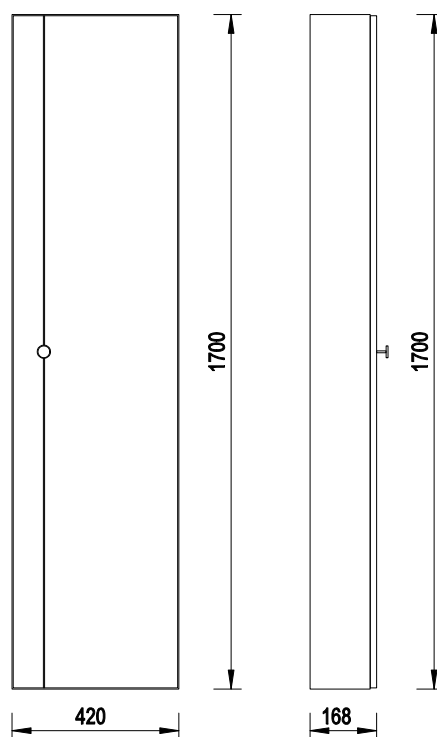

ASTRID SLIM - WANNA LEWA 160x75 cm (EMPORIA-BS-WAV160-L)

ASTRID SLIM - WANNA LEWA 170x75 cm (EMPORIA-BS-WAV170-L)

ASTRID SLIM - WANNA LEWA 180x80 cm (EMPORIA-BS-WAV180-L)

ASTRID SLIM - WANNA PRAWA 150x75 cm (EMPORIA-BS-WAV150-P)

X-DRAIN

- niski syfon:

- wysoki syfon:

MEBLE

LOOP 50 50x45,3x60 cm (EMPORIA-001-B-05010)

LOOP 60 59,9x45,3x60 cm (EMPORIA-001-D-06025)

LOOP 80 79,9x45,3x60 cm (EMPORIA-001-D-08014)

LOOP 42 42x16,8x170 cm (EMPORIA-001-C-04202)

MOLTO B30 30x45,3x60 cm (EMPORIA-001-B-03008)

MOLTO B50 50x45,3x60 cm (EMPORIA-001-B-05012)

MOLTO 60 59,9x45,3x60 cm (EMPORIA-001-D-06024)

MOLTO 42 42x16,8x170 cm (EMPORIA-001-C-04201)

MOLTO 80 79,9x45,3x60 cm (EMPORIA-001-D-08013)

TOP 60,4x46x1,9 cm
(EMPORIA-TOP-WHITE-604 | EMPORIA-TOP-BLACK-604)

TOP 80,4x46x1,9 cm
(EMPORIA-TOP-WHITE-804 | EMPORIA-TOP-BLACK-804)

TOP 110,4x46x1,9 cm
(EMPORIA-TOP-WHITE-1104 | EMPORIA-TOP-BLACK-1104)