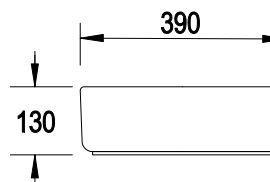

BARI 01 39x39x13 cm (EMPORIA-LT-2196)