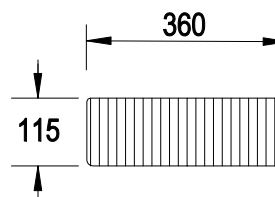

RIO Ø36x11,5 cm (EMPORIA-8501)