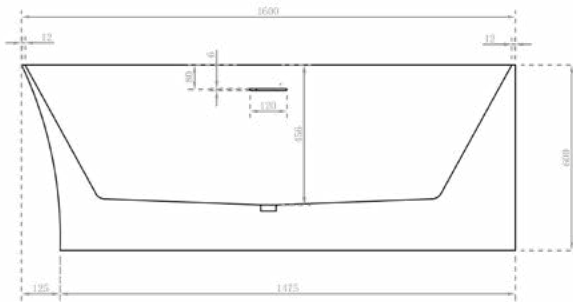

MOLLY - WANNA PRAWA 160x78x60 cm (EMPORIA-TW-7790R-1600)