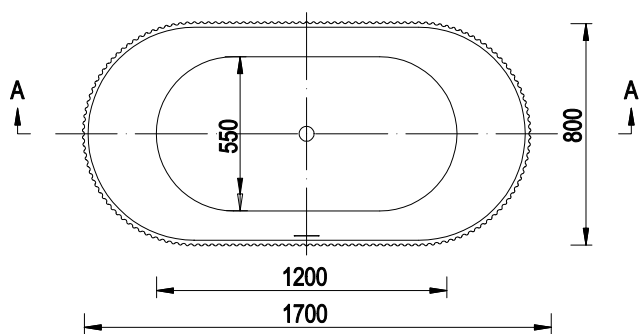

RIO 170x80x60 cm (EMPORIA-WS203L-1700)