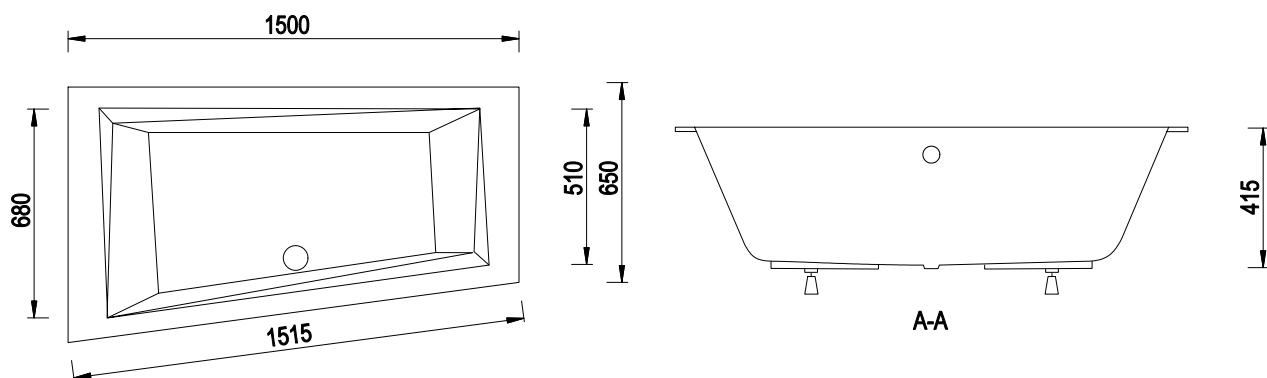

ASTRID SLIM - WANNA LEWA 160x75 cm (EMPORIA-BS-WAV160-L)

ASTRID SLIM - WANNA LEWA 170x75 cm (EMPORIA-BS-WAV170-L)

ASTRID SLIM - WANNA LEWA 180x80 cm (EMPORIA-BS-WAV180-L)

ASTRID SLIM - WANNA PRAWA 150x75 cm (EMPORIA-BS-WAV150-P)

ASTRID SLIM - WANNA PRAWA 160x75 cm (EMPORIA-BS-WAV160-P)

ASTRID SLIM - WANNA PRAWA 170x75 cm (EMPORIA-BS-WAV170-P)

ASTRID SLIM - WANNA PRAWA 180x80 cm (EMPORIA-BS-WAV180-P)

ALVI SLIM - WANNA LEWA 150x85 cm (EMPORIA-BS-WAIT150-L)