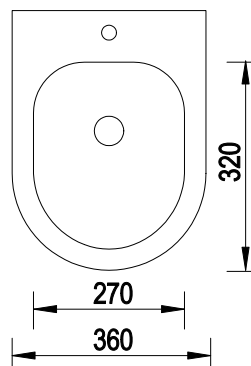

NOX 1.0 48,5x36x32 cm (EMPORIA-B0114)