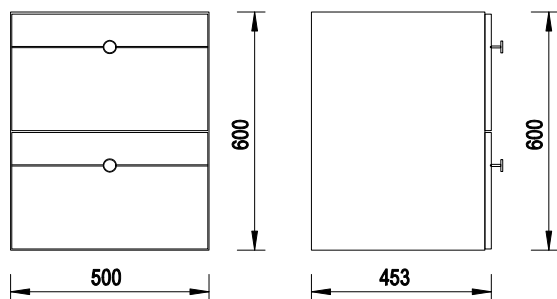

X-DRAIN

- niski syfon:

- wysoki syfon:

MEBLE

LOOP 50 50x45,3x60 cm (EMPORIA-001-B-05010)

LOOP 60 59,9x45,3x60 cm (EMPORIA-001-D-06025)

LOOP 80 79,9x45,3x60 cm (EMPORIA-001-D-08014)

LOOP 42 42x16,8x170 cm (EMPORIA-001-C-04202)