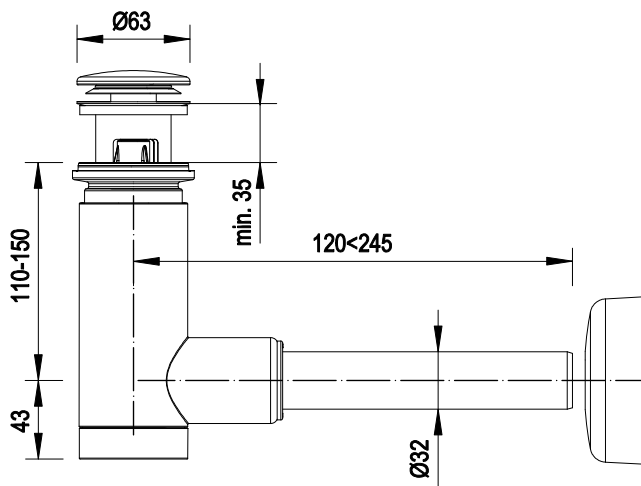

EGIA 01 60x38x14 cm (EMPORIA-8540)

EGIA 02 50x37x14 cm (EMPORIA-8678)

BARI 02/04 50x39x14 cm (EMPORIA-LT-2195 | EMPORIA-LT-2195-MB)

SYFONY UMYWALKOWE

SYFON (EMPORIA-HF6009/-BC /-G /-BG /-BNM /-GBM /-RG)

SYFON (EMPORIA-EC4-C4NR3-005)