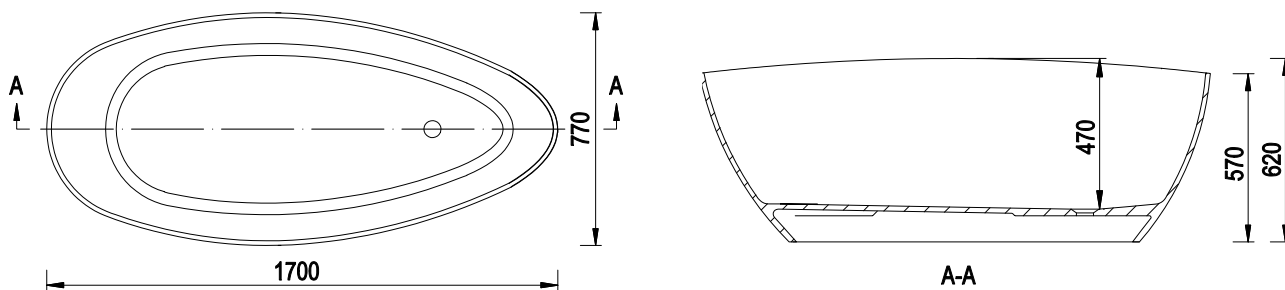

NOX 2.0 53x36x35,5 cm (EMPORIA-ABD002)

LEX 1.0 49,5x35x36 cm (EMPORIA-1148)

NOX 1.0 48,5x36x32 cm (EMPORIA-B0114)

WANNY KOMPOZYTOWE

RIVA 157x70x56 cm (EMPORIA-RIVA0001)

RIVA 170x77x57 cm (EMPORIA-RIVA0002)