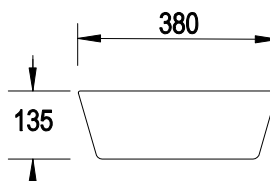

NORI 02 70x38x13,5 cm (EMPORIA-8483)