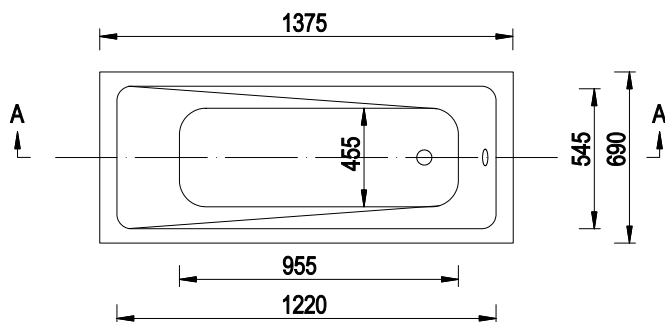

EMILIA 150x75x58 cm (EMPORIA-WS206-1500)

EMILIA 160x75x58 cm (EMPORIA-WS206-1600)

EMILIA 170x80x58 cm (EMPORIA-WS206-1700)

WANNY AKRYLOWE DO ZABUDOWY

ELLEN SLIM 140x70 cm (EMPORIA-BS-WAM140)

ELLEN SLIM 150x70 cm (EMPORIA-BS-WAM150)