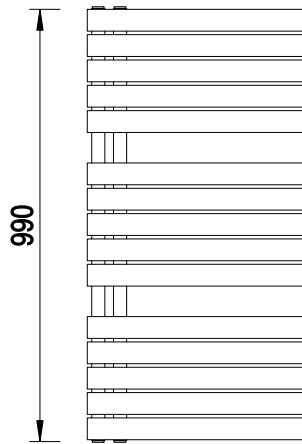

MEX ZASILANIE DOLNE 99x50 cm (EMPORIA-MEX990-500-B | EMPORIA-MEX990-500-CM)