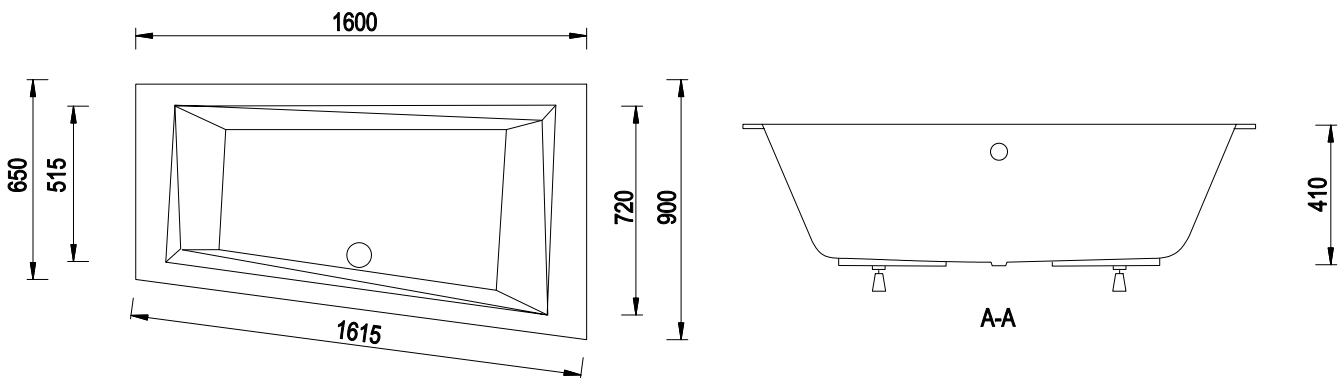

ALVI SLIM - WANNA PRAWA 160x90 cm (EMPORIA-BS-WAIT160-P)