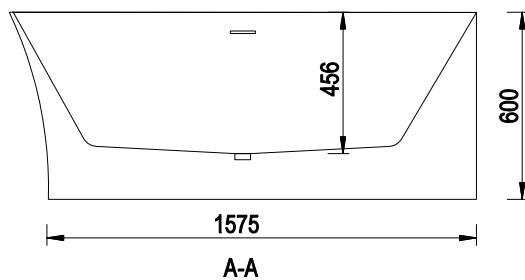

MOLLY - WANNA LEWA 170x78x60 cm (EMPORIA-TW-7790L-1700)

MOLLY - WANNA PRAWA 150x78x60 cm (EMPORIA-TW-7790R-1500)

MOLLY - WANNA PRAWA 160x78x60 cm (EMPORIA-TW-7790R-1600)

MOLLY - WANNA PRAWA 170x78x60 cm (EMPORIA-TW-7790R-1700)