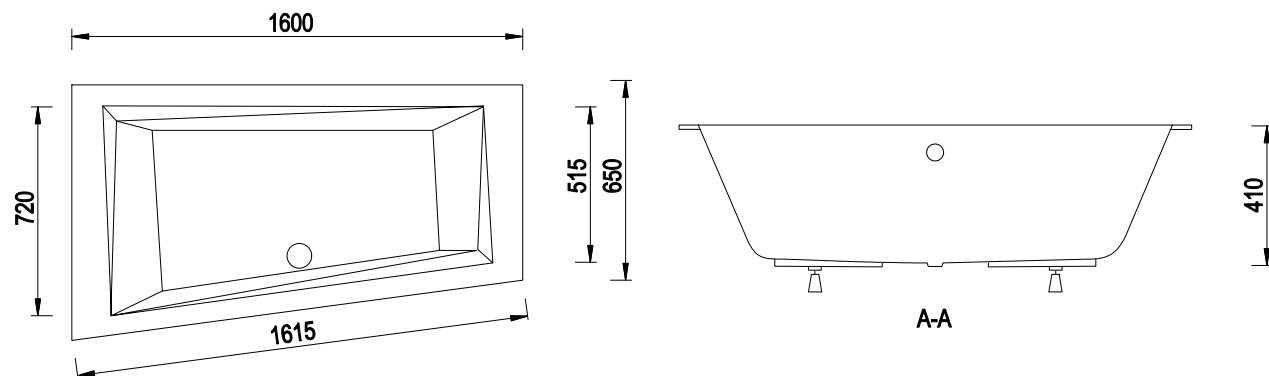

ALVI SLIM - WANNA LEWA 160x90 cm (EMPORIA-BS-WAIT160-L)