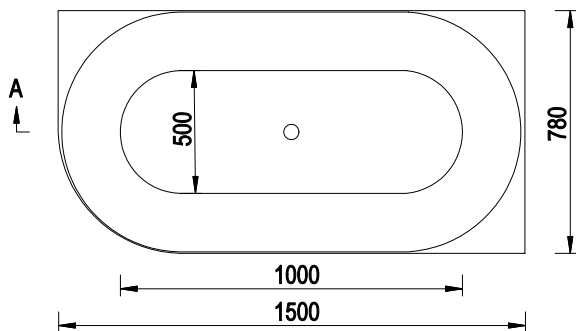

MOLLY - WANNA PRAWA 150x78x60 cm (EMPORIA-TW-7790R-1500)