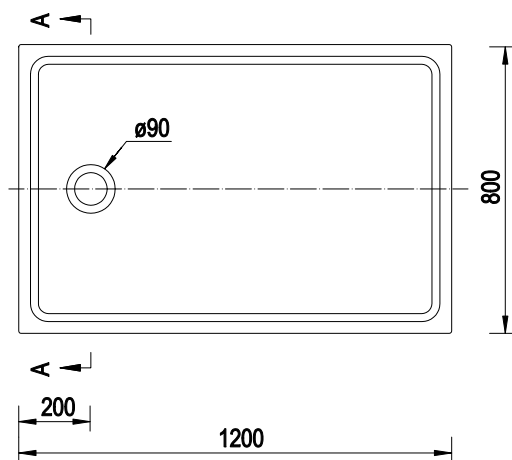

PURE 120x80x3,5 cm [EMPORIA-PURE0006]