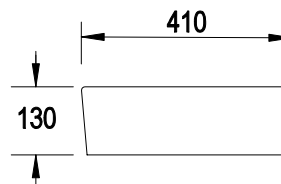

MILI 05 82x41x13 cm (EMPORIA-LT-2192-P)