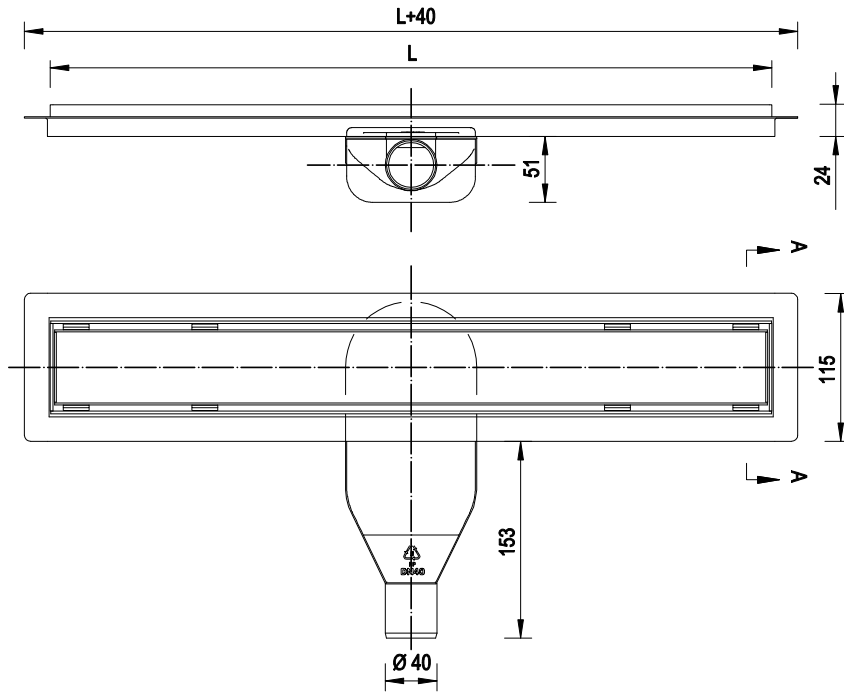

LAVIS 120X80 cm (EMPORIA-1200-800)

LAVIS 120X90 cm (EMPORIA-1200-900)

ODPŁYWY LINIOWE

ECO DRAIN

NORM DRAIN

TOP DRAIN

SLIM

FLOW DRAIN