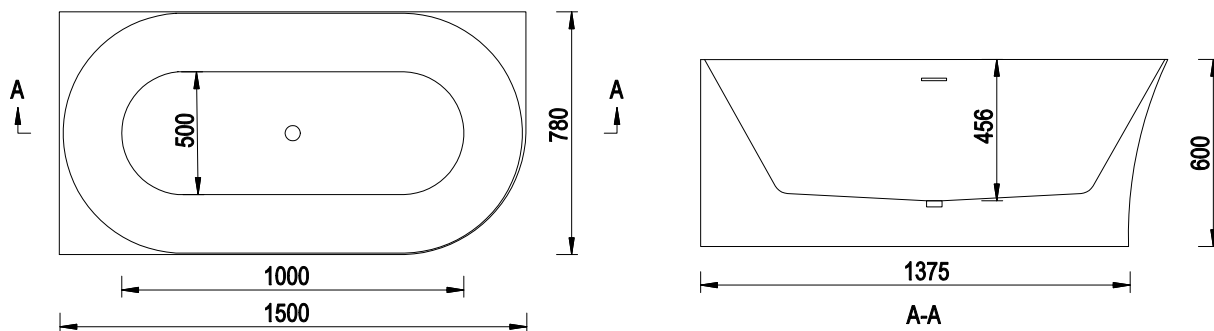

MONYA NEW 170x75x69 cm (EMPORIA-WS208P-NEW)

RIO 150x75x60 cm (EMPORIA-WS203L-1500)

RIO 170x80x60 cm (EMPORIA-WS203L-1700)

MOLLY - WANNA LEWA 150x78x60 cm (EMPORIA-TW-7790L-1500)

MOLLY - WANNA LEWA 160x78x60 cm (EMPORIA-TW-7790L-1600)