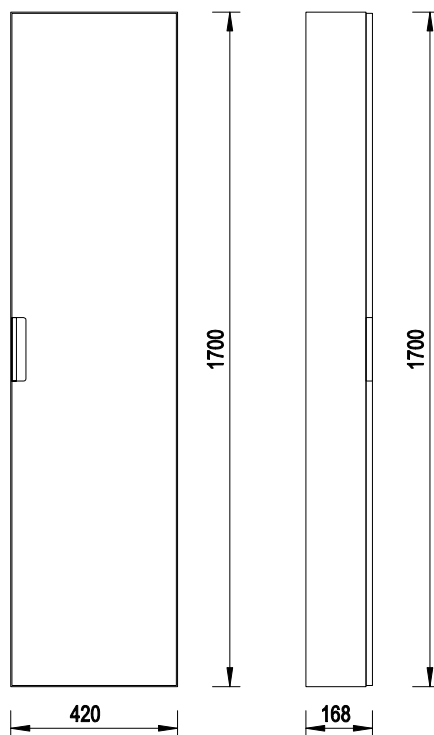

ASTRID SLIM - WANNA LEWA 160x75 cm (EMPORIA-BS-WAV160-L)

ASTRID SLIM - WANNA LEWA 170x75 cm (EMPORIA-BS-WAV170-L)

ASTRID SLIM - WANNA LEWA 180x80 cm (EMPORIA-BS-WAV180-L)

ASTRID SLIM - WANNA PRAWA 150x75 cm (EMPORIA-BS-WAV150-P)

ASTRID SLIM - WANNA PRAWA 160x75 cm (EMPORIA-BS-WAV160-P)

ASTRID SLIM - WANNA PRAWA 170x75 cm (EMPORIA-BS-WAV170-P)

ASTRID SLIM - WANNA PRAWA 180x80 cm (EMPORIA-BS-WAV180-P)

ALVI SLIM - WANNA LEWA 150x85 cm (EMPORIA-BS-WAIT150-L)

MOLTO B30 30x45,3x60 cm (EMPORIA-001-B-03008)

MOLTO B50 50x45,3x60 cm (EMPORIA-001-B-05012)

MOLTO 60 59,9x45,3x60 cm (EMPORIA-001-D-06024)

MOLTO 42 42x16,8x170 cm (EMPORIA-001-C-04201)

MOLTO 80 79,9x45,3x60 cm (EMPORIA-001-D-08013)

TOP 60,4x46x1,9 cm
(EMPORIA-TOP-WHITE-604 | EMPORIA-TOP-BLACK-604)

TOP 80,4x46x1,9 cm
(EMPORIA-TOP-WHITE-804 | EMPORIA-TOP-BLACK-804)

TOP 110,4x46x1,9 cm
(EMPORIA-TOP-WHITE-1104 | EMPORIA-TOP-BLACK-1104)