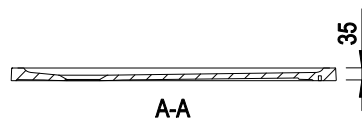

BRODZIKI KOMPOZYTOWE

PURE 90x90x3,5 cm (EMPORIA-PURE0004)