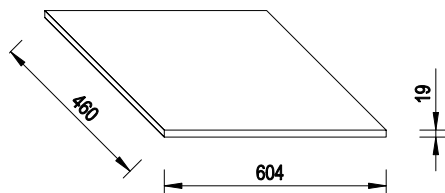

RIO 60 59,9x45,3x60 cm
(EMPORIA-001-D-06015 | EMPORIA-001-D-06023)

RIO 80 79,9x45,3x60 cm
(EMPORIA-001-D-08007 | EMPORIA-001-D-08012)

RIO 37 37x31,8x170 cm
(EMPORIA-001-C-03702 | EMPORIA-001-C-03703)

BLATY

TOP 60,4x46x1,9 cm
(EMPORIA-TOP-WHITE-604 | EMPORIA-TOP-BLACK-604)

TOP 80,4x46x1,9 cm
(EMPORIA-TOP-WHITE-804 | EMPORIA-TOP-BLACK-804)

TOP 110,4x46x1,9 cm
(EMPORIA-TOP-WHITE-1104 | EMPORIA-TOP-BLACK-1104)