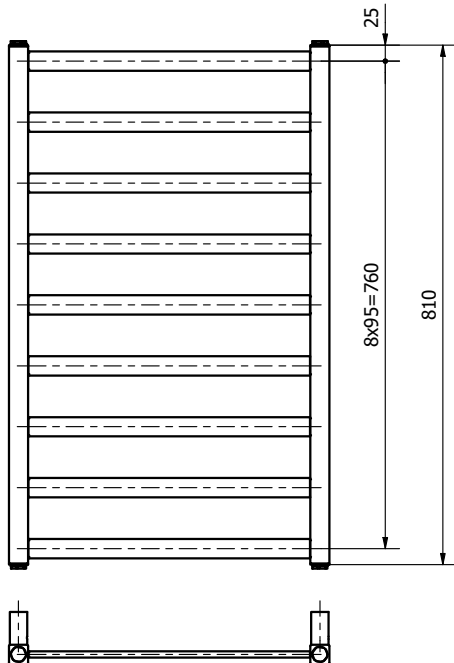

TRIX EMPORIA-TRIX800-500BE | EMPORIA-TRIX800-500CME