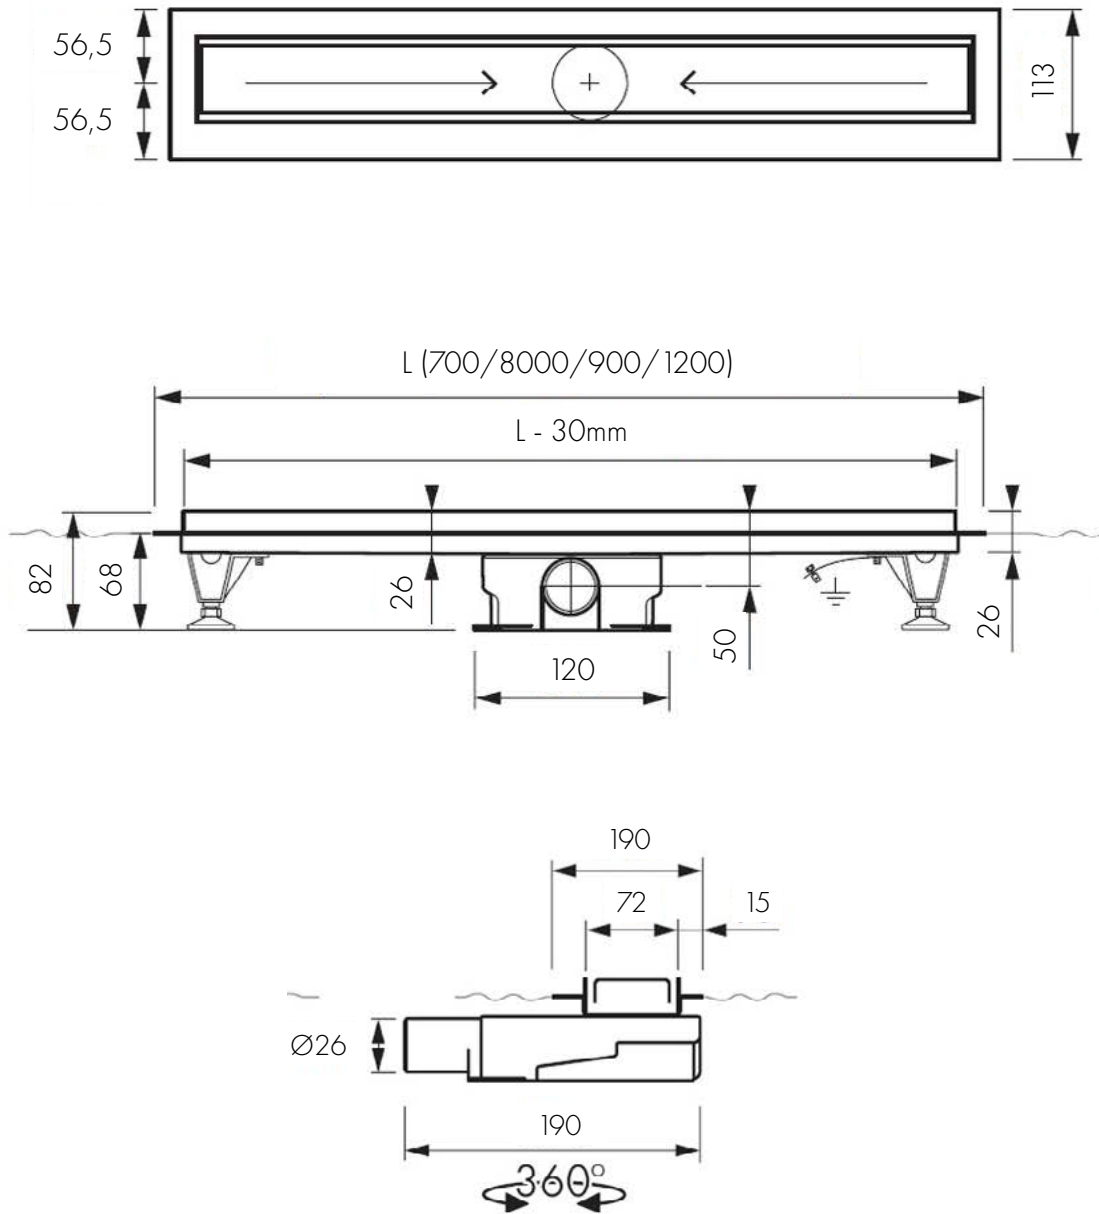

LAVIS 120X80 cm (EMPORIA-1200-800)

LAVIS 120X90 cm (EMPORIA-1200-900)

ODPŁYWY LINIOWE

ECO DRAIN

NORM DRAIN

TOP DRAIN

SLIM

FLOW DRAIN