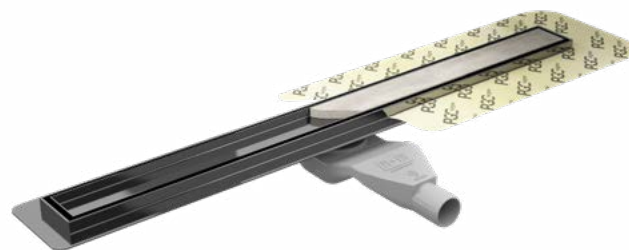

NORM DRAIN

Dostępne rozmiary: 600, 700, 800, 900 mm
Wysokość montażu: 60 mm
Materiał: stal nierdzewna
Przepustowość: 36l/min
Rodzaj rusztu: LINE - do wklejenia płytki
Cechy dodatkowe: wyprodukowany w Polsce.

W komplecie:
rynna z kołnierzem, mankiet izolacyjny, wybrany ruszt,
nóżki, syfon z sitkiem.