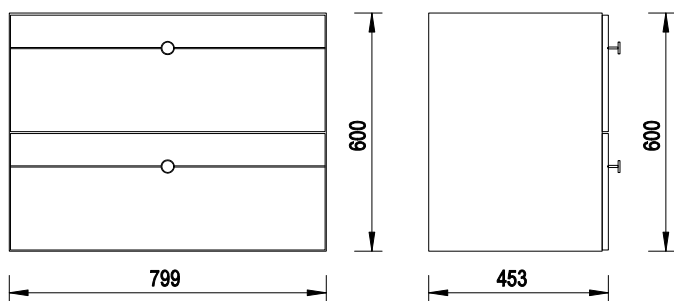

X-DRAIN

- niski syfon:

- wysoki syfon:

MEBLE

LOOP 50 50x45,3x60 cm (EMPORIA-001-B-05010)

LOOP 60 59,9x45,3x60 cm (EMPORIA-001-D-06025)

LOOP 80 79,9x45,3x60 cm (EMPORIA-001-D-08014)

LOOP 42 42x16,8x170 cm (EMPORIA-001-C-04202)