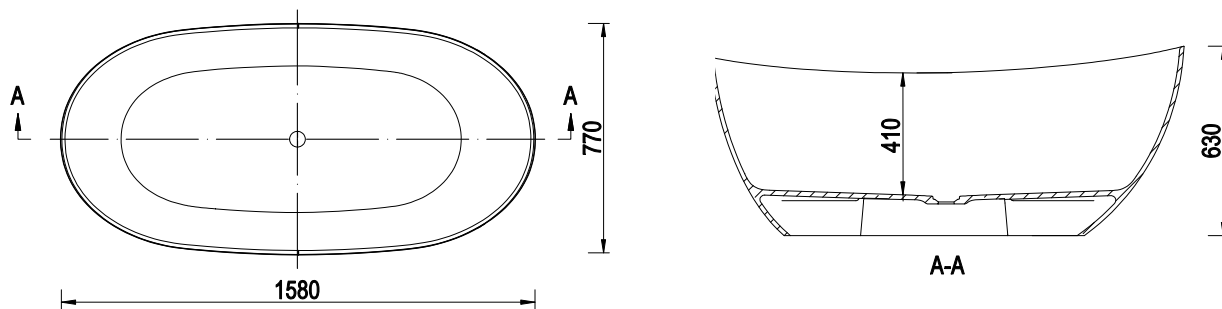

ALIA 140x70x61,5 cm (EMPORIA-ALIA0001)

LUNA 158x77x63 cm (EMPORIA-LUNA0001)