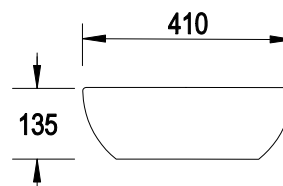

ALIA Ø43,5x85 cm (EMPORIA-ALIA0003)

UMYWALKI CERAMICZNE

MILI 01 50,5x38,5x12 cm (EMPORIA-LT-2202)

MILI 02 61x40x12 cm (EMPORIA-LT-2203)

MILI 03 81,5x41x13,5 cm (EMPORIA-LT-2203-P)

MILI 04 60x40x15 cm (EMPORIA-8498B)