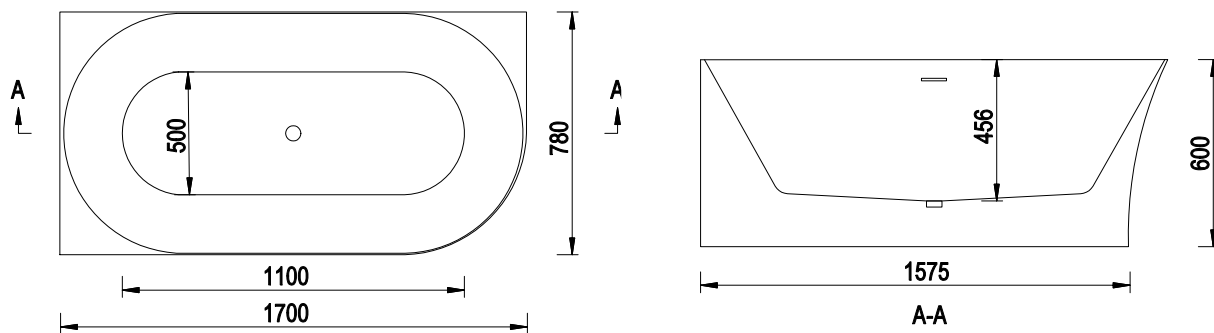

MOLLY - WANNA LEWA 170x78x60 cm (EMPORIA-TW-7790L-1700)