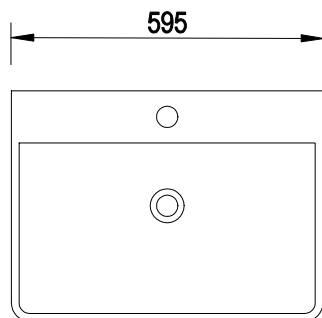

FORLI 01 59,5x44x13 cm (EMPORIA-LT-2173)