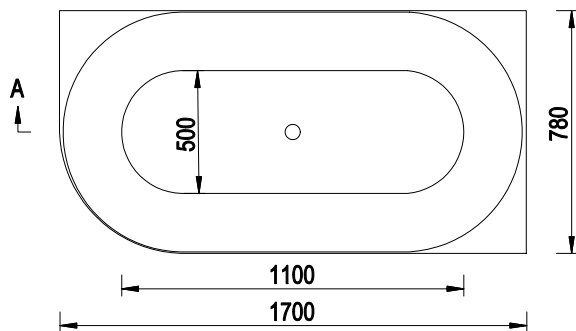

MOLLY - WANNA LEWA 170x78x60 cm (EMPORIA-TW-7790L-1700)

MOLLY - WANNA PRAWA 150x78x60 cm (EMPORIA-TW-7790R-1500)

MOLLY - WANNA PRAWA 160x78x60 cm (EMPORIA-TW-7790R-1600)

MOLLY - WANNA PRAWA 170x78x60 cm (EMPORIA-TW-7790R-1700)