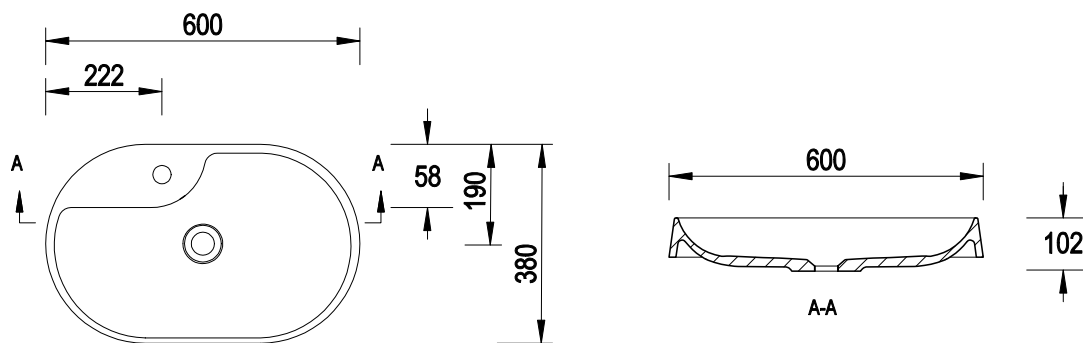

UMYWALKI KOMPOZYTOWE

RIVA 59,9x36,1x16 cm (EMPORIA-RIVA0003)

LEA 56,4x32,3x17,3 cm (EMPORIA-LEA0001)

FIRA 60x35x17,1 cm (EMPORIA-FIRA0002)

INA 60,4x40,4x14,1 cm (EMPORIA-INA0002)

TIMEA 60x38x10,2 cm (EMPORIA-TIMEA001)

ALIA Ø43,5x85 cm (EMPORIA-ALIA0003)

UMYWALKI CERAMICZNE

MILI 01 50,5x38,5x12 cm (EMPORIA-LT-2202)

MILI 02 61x40x12 cm (EMPORIA-LT-2203)

MILI 03 81,5x41x13,5 cm (EMPORIA-LT-2203-P)

MILI 04 60x40x15 cm (EMPORIA-8498B)