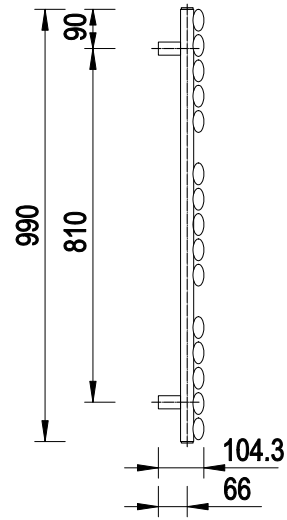

MEX ZASILANIE DOLNE 99x50 cm (EMPORIA-MEX990-500-B | EMPORIA-MEX990-500-CM)