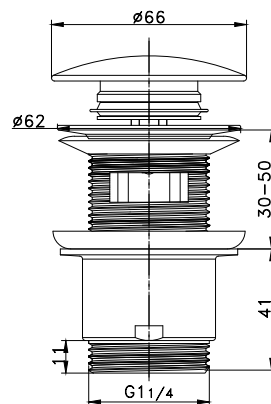

SYFON (EMPORIA-EC4-C4NR3-006)

KORKI CLICK-CLACK

KOREK (EMPORIA-HF1083/-BC /-G /-BNM /-GBM /C1 /-RG)

KOREK (EMPORIA-HF1087-Y)

MISKI WC

NOX 1.0 49,5x36x34,5 cm (EMPORIA-0114 | EMPORIA-0114MDG/-MDB/-MB)

NOX 1.1 53x36x36 cm (EMPORIA-0115)