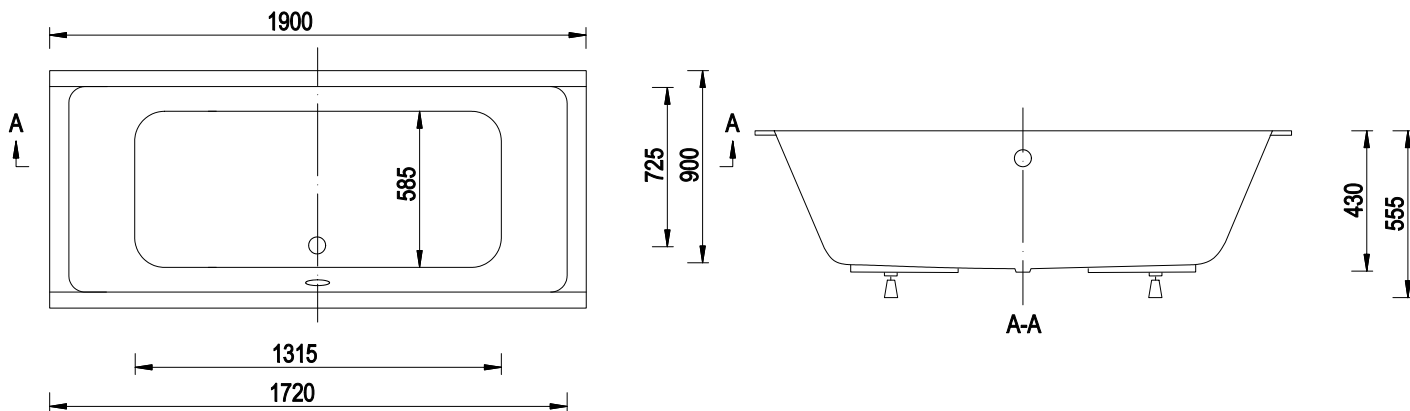

PRIMA SLIM 170x75 cm (EMPORIA-BS-WAQ170)

PRIMA SLIM 175x80 cm (EMPORIA-BS-WAQ175)

PRIMA SLIM 180x80 cm (EMPORIA-BS-WAQ180)

PRIMA SLIM 190x90 cm (EMPORIA-BS-WAQ190)

ASTRID SLIM - WANNA LEWA 150x75 cm (EMPORIA-BS-WAV150-L)

ASTRID SLIM - WANNA LEWA 160x75 cm (EMPORIA-BS-WAV160-L)

ASTRID SLIM - WANNA LEWA 170x75 cm (EMPORIA-BS-WAV170-L)

ASTRID SLIM - WANNA LEWA 180x80 cm (EMPORIA-BS-WAV180-L)

ASTRID SLIM - WANNA PRAWA 150x75 cm (EMPORIA-BS-WAV150-P)