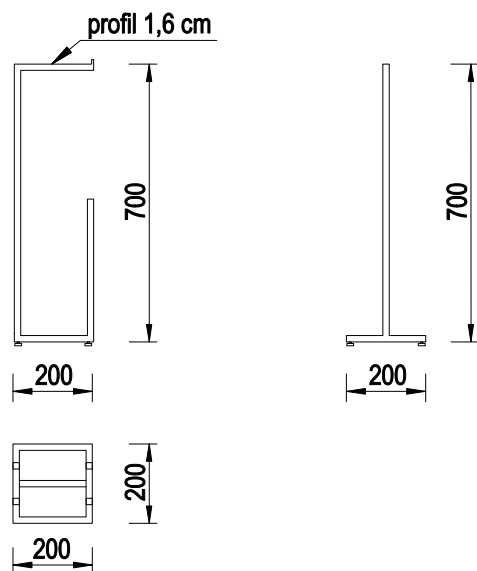

LOFT 20x70x20 cm (EMPORIA-LOFT004)