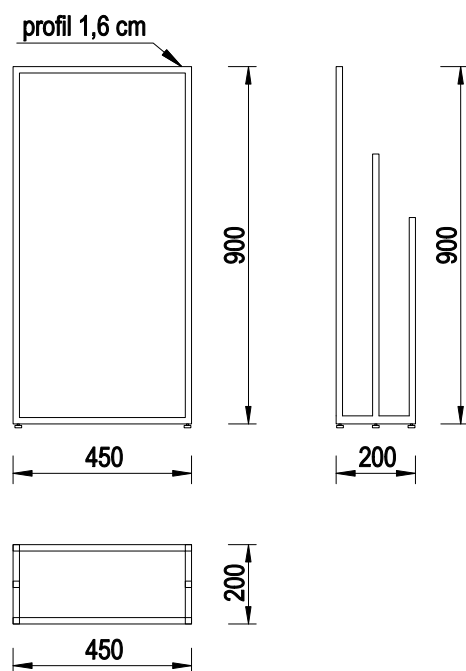

AKCESORIA ŁAZIENKOWE

LOFT 45x90x20 cm (EMPORIA-LOFT001)