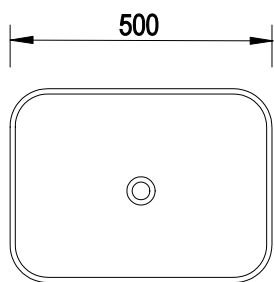

EGIA 02 50x37x14 cm (EMPORIA-8678)