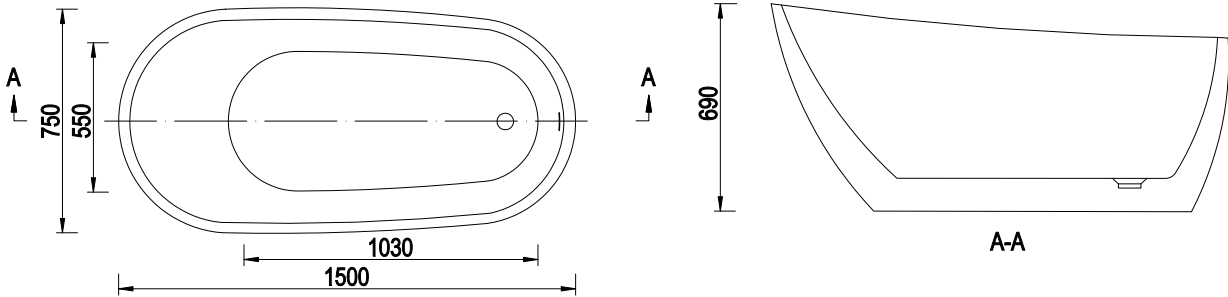

LUNA 158x77x63 cm (EMPORIA-LUNA0001)

ALIA 140x70x61,5 cm (EMPORIA-ALIA0001)

SALLY 158x86x58 cm (EMPORIA-SALLY0001)

WANNY AKRYLOWE WOLNOSTOJĄCE

MEGA-N-NEW 150x75x69 cm (EMPORIA-WS205P-1500-NEW)

MEGA-N-NEW 170x75x69 cm (EMPORIA-WS205P-1700-NEW)