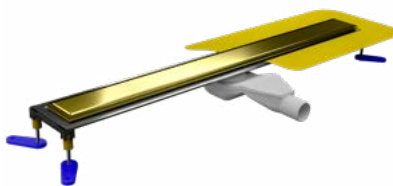

L=80 cm EMPORIA-522.0121.19.080

L=90 cm EMPORIA-522.0121.19.090

ZŁOTY POLEROWANY

Ruszt odwracalny - polerowany

L=60 cm EMPORIA-522.0121.58.060

L=70 cm EMPORIA-522.0121.58.070

L=80 cm EMPORIA-522.0121.58.080

L=90 cm EMPORIA-522.0121.58.090

ZŁOTY SZCZOTKOWANY

Ruszt odwracalny - szczotkowany

L=60 cm EMPORIA-522.0121.59.060

L=70 cm EMPORIA-522.0121.59.070

L=80 cm EMPORIA-522.0121.59.080

L=90 cm EMPORIA-522.0121.59.090

FLOW DRAIN

Dostępne rozmiary: 700, 800, 900 mm

Wysokość montażu: 68 mm

Materiał: stal nierdzewna

Przepustowość: 29,4l/min

Rodzaj rusztu: odwracalny (pełny i do wklejenia płytki)

Cechy dodatkowe: montaż podłoga/ściana