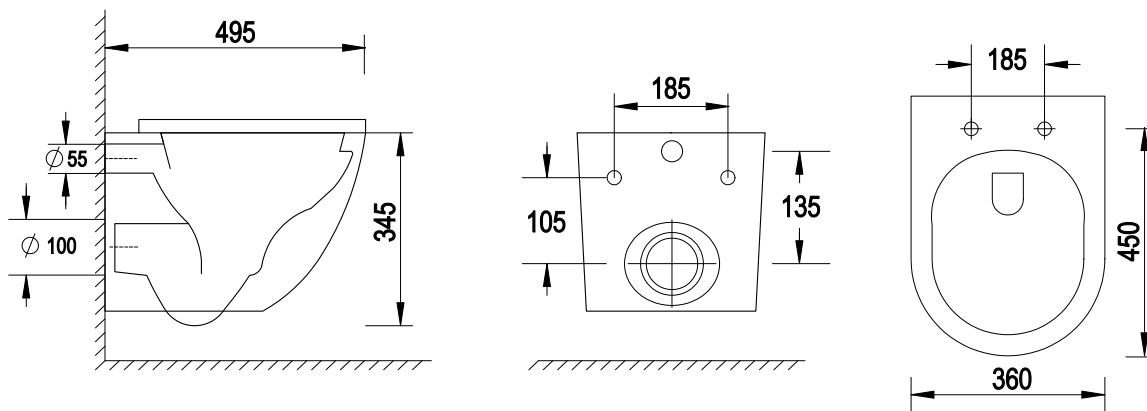

SYFON (EMPORIA-EC4-C4NR3-006)

KORKI CLICK-CLACK

KOREK (EMPORIA-HF1083/-BC /-G /-BNM /-GBM /C1 /-RG)

KOREK (EMPORIA-HF1087-Y)

MISKI WC

NOX 1.0 49,5x36x34,5 cm (EMPORIA-0114 | EMPORIA-0114MDG/-MDB/-MB)

NOX 1.1 53x36x36 cm (EMPORIA-0115)