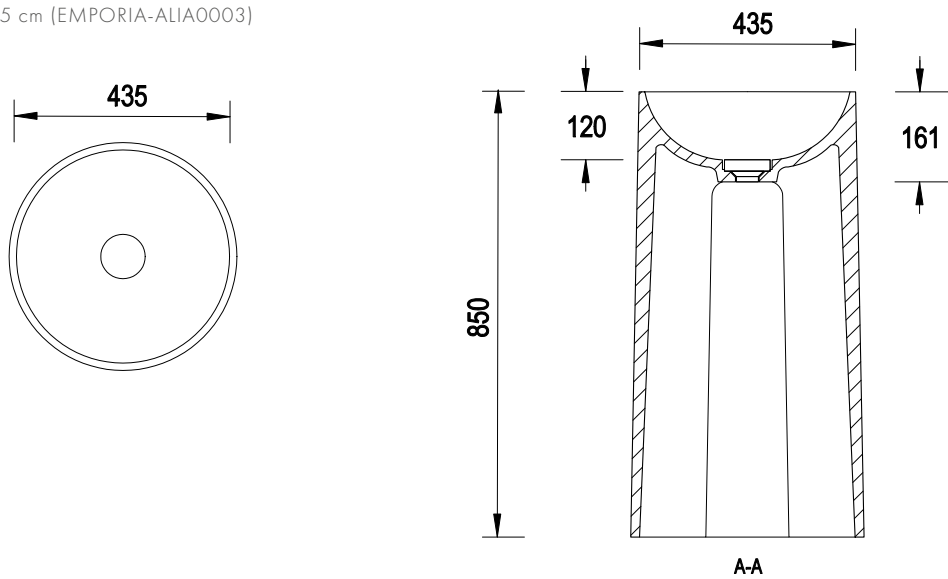

UMYWALKI KOMPOZYTOWE

RIVA 59,9x36,1x16 cm (EMPORIA-RIVA0003)

LEA 56,4x32,3x17,3 cm (EMPORIA-LEA0001)

FIRA 60x35x17,1 cm (EMPORIA-FIRA0002)

INA 60,4x40,4x14,1 cm (EMPORIA-INA0002)

TIMEA 60x38x10,2 cm (EMPORIA-TIMEA001)

ALIA Ø43,5x85 cm (EMPORIA-ALIA0003)

UMYWALKI CERAMICZNE

MILI 01 50,5x38,5x12 cm (EMPORIA-LT-2202)

MILI 02 61x40x12 cm (EMPORIA-LT-2203)

MILI 03 81,5x41x13,5 cm (EMPORIA-LT-2203-P)

MILI 04 60x40x15 cm (EMPORIA-8498B)