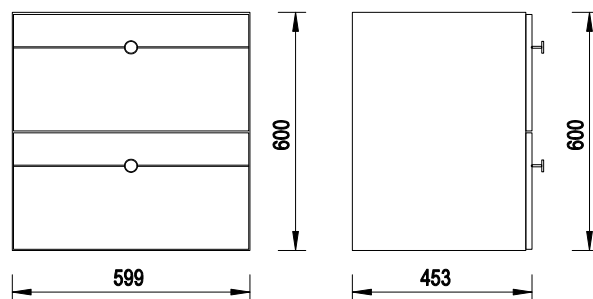

X-DRAIN

- niski syfon:

- wysoki syfon:

MEBLE

LOOP 50 50x45,3x60 cm (EMPORIA-001-B-05010)

LOOP 60 59,9x45,3x60 cm (EMPORIA-001-D-06025)

LOOP 80 79,9x45,3x60 cm (EMPORIA-001-D-08014)

LOOP 42 42x16,8x170 cm (EMPORIA-001-C-04202)