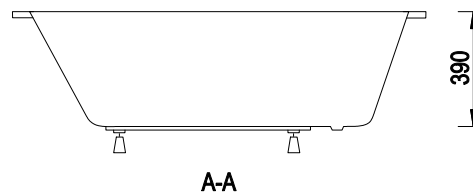

EMILIA 150x75x58 cm (EMPORIA-WS206-1500)

EMILIA 160x75x58 cm (EMPORIA-WS206-1600)

EMILIA 170x80x58 cm (EMPORIA-WS206-1700)

WANNY AKRYLOWE DO ZABUDOWY

ELLEN SLIM 140x70 cm (EMPORIA-BS-WAM140)

ELLEN SLIM 150x70 cm (EMPORIA-BS-WAM150)