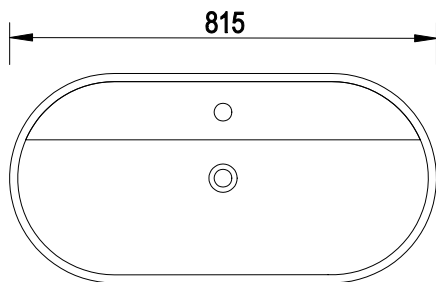

UMYWALKI KOMPOZYTOWE

RIVA 59,9x36,1x16 cm (EMPORIA-RIVA0003)

LEA 56,4x32,3x17,3 cm (EMPORIA-LEA0001)

FIRA 60x35x17,1 cm (EMPORIA-FIRA0002)

INA 60,4x40,4x14,1 cm (EMPORIA-INA0002)

TIMEA 60x38x10,2 cm (EMPORIA-TIMEA001)

ALIA Ø43,5x85 cm (EMPORIA-ALIA0003)

UMYWALKI CERAMICZNE

MILI 01 50,5x38,5x12 cm (EMPORIA-LT-2202)

MILI 02 61x40x12 cm (EMPORIA-LT-2203)

MILI 03 81,5x41x13,5 cm (EMPORIA-LT-2203-P)

MILI 04 60x40x15 cm (EMPORIA-8498B)