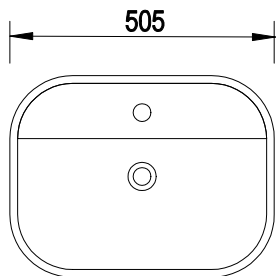

UMYWALKI KOMPOZYTOWE

RIVA 59,9x36,1x16 cm (EMPORIA-RIVA0003)

LEA 56,4x32,3x17,3 cm (EMPORIA-LEA0001)

FIRA 60x35x17,1 cm (EMPORIA-FIRA0002)

INA 60,4x40,4x14,1 cm (EMPORIA-INA0002)

TIMEA 60x38x10,2 cm (EMPORIA-TIMEA001)

ALIA Ø43,5x85 cm (EMPORIA-ALIA0003)

UMYWALKI CERAMICZNE

MILI 01 50,5x38,5x12 cm (EMPORIA-LT-2202)

MILI 02 61x40x12 cm (EMPORIA-LT-2203)

MILI 03 81,5x41x13,5 cm (EMPORIA-LT-2203-P)

MILI 04 60x40x15 cm (EMPORIA-8498B)