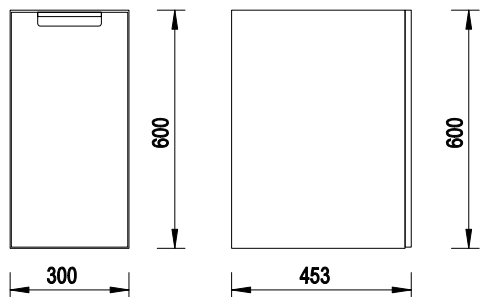

LAVIS 120X80 cm (EMPORIA-1200-800)

LAVIS 120X90 cm (EMPORIA-1200-900)

ODPŁYWY LINIOWE

ECO DRAIN

NORM DRAIN

TOP DRAIN

SLIM

FLOW DRAIN

X-DRAIN

- niski syfon:

- wysoki syfon:

MEBLE

LOOP 50 50x45,3x60 cm (EMPORIA-001-B-05010)

LOOP 60 59,9x45,3x60 cm (EMPORIA-001-D-06025)

LOOP 80 79,9x45,3x60 cm (EMPORIA-001-D-08014)

LOOP 42 42x16,8x170 cm (EMPORIA-001-C-04202)

MOLTO B30 30x45,3x60 cm (EMPORIA-001-B-03008)

MOLTO B50 50x45,3x60 cm (EMPORIA-001-B-05012)

MOLTO 60 59,9x45,3x60 cm (EMPORIA-001-D-06024)

MOLTO 42 42x16,8x170 cm (EMPORIA-001-C-04201)

MOLTO 80 79,9x45,3x60 cm (EMPORIA-001-D-08013)