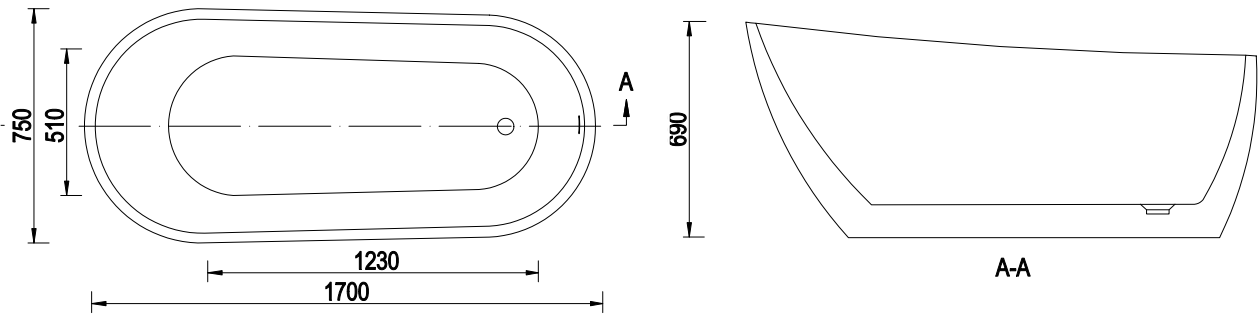

LUNA 158x77x63 cm (EMPORIA-LUNA0001)

ALIA 140x70x61,5 cm (EMPORIA-ALIA0001)

SALLY 158x86x58 cm (EMPORIA-SALLY0001)

WANNY AKRYLOWE WOLNOSTOJĄCE

MEGA-N-NEW 150x75x69 cm (EMPORIA-WS205P-1500-NEW)

MEGA-N-NEW 170x75x69 cm (EMPORIA-WS205P-1700-NEW)