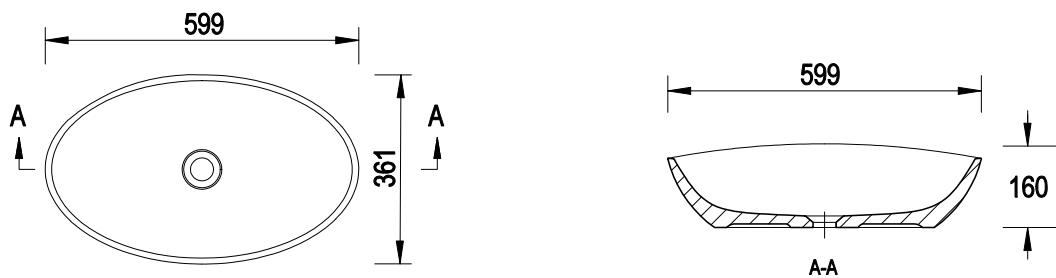

UMYWALKI KOMPOZYTOWE

RIVA 59,9x36,1x16 cm (EMPORIA-RIVA0003)