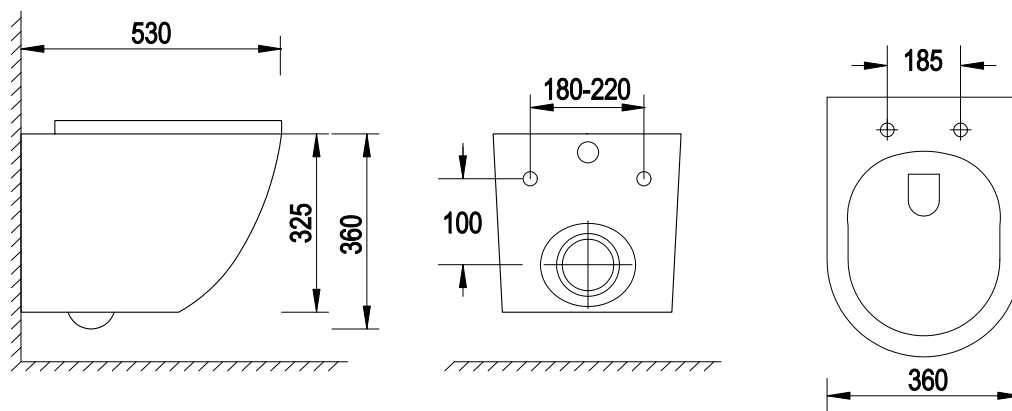

SYFON (EMPORIA-EC4-C4NR3-006)

KORKI CLICK-CLACK

KOREK (EMPORIA-HF1083/-BC /-G /-BNM /-GBM /C1 /-RG)

KOREK (EMPORIA-HF1087-Y)

MISKI WC

NOX 1.0 49,5x36x34,5 cm (EMPORIA-0114 | EMPORIA-0114MDG/-MDB/-MB)

NOX 1.1 53x36x36 cm (EMPORIA-0115)