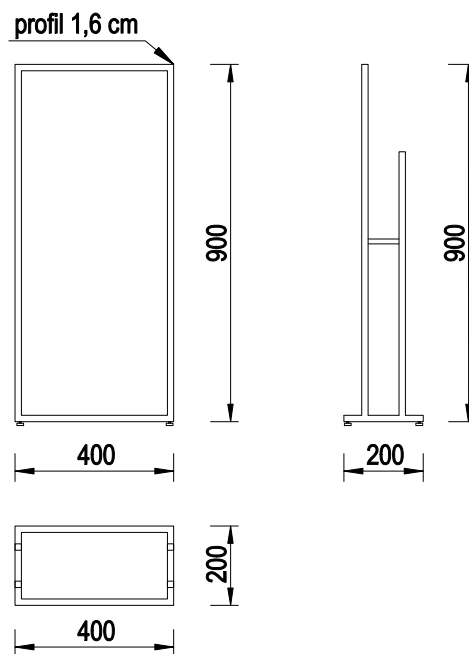

LOFT 40x90x20 cm (EMPORIA-LOFT003)