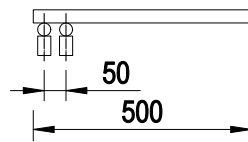

MEX ZASILANIE DOLNE 99x50 cm (EMPORIA-MEX990-500-B | EMPORIA-MEX990-500-CM)