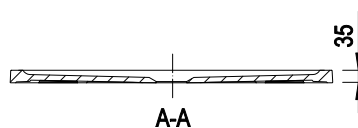

PURE 90x90x3,5 cm (EMPORIA-PURE0005)