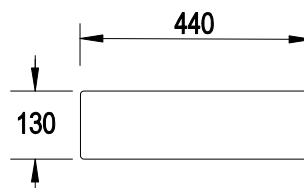

FORLI 01 59,5x44x13 cm (EMPORIA-LT-2173)