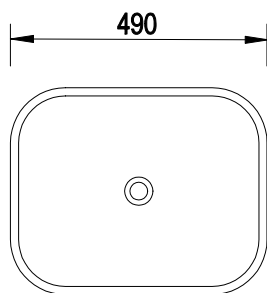

ALIA Ø43,5x85 cm (EMPORIA-ALIA0003)

UMYWALKI CERAMICZNE

MILI 01 50,5x38,5x12 cm (EMPORIA-LT-2202)

MILI 02 61x40x12 cm (EMPORIA-LT-2203)

MILI 03 81,5x41x13,5 cm (EMPORIA-LT-2203-P)

MILI 04 60x40x15 cm (EMPORIA-8498B)

MILI 05 82x41x13 cm (EMPORIA-LT-2192-P)

RIO Ø36x11,5 cm (EMPORIA-8501)

FIBI 01 41x41x15 cm (EMPORIA-LT-2144)

FIBI 02 49x39,5x15 cm (EMPORIA-LT-2143)

NORI 01 51x39x13,5 cm (EMPORIA-8483B)

NORI 02 70x38x13,5 cm (EMPORIA-8483)

BARI 01 39x39x13 cm (EMPORIA-LT-2196)

FORLI 01 59,5x44x13 cm (EMPORIA-LT-2173)

ROSIE 01/02/05/06 53x37x13,5 cm (EMPORIA-8588A | EMPORIA-8588A-MDG/-MDB/-MB)

FORLAN 01 Ø40x14,5 cm (EMPORIA-LT-3003)

FORLAN 02 Ø40x13,5 cm (EMPORIA-1344MB)