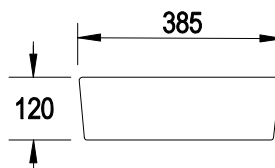

ALIA Ø43,5x85 cm (EMPORIA-ALIA0003)

UMYWALKI CERAMICZNE

MILI 01 50,5x38,5x12 cm (EMPORIA-LT-2202)

MILI 02 61x40x12 cm (EMPORIA-LT-2203)

MILI 03 81,5x41x13,5 cm (EMPORIA-LT-2203-P)

MILI 04 60x40x15 cm (EMPORIA-8498B)