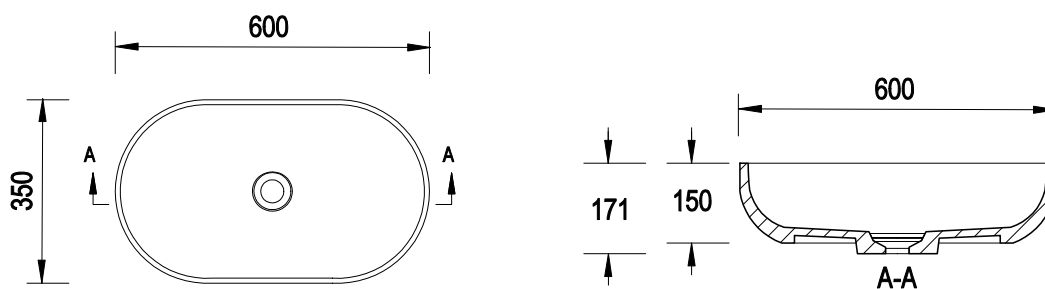

UMYWALKI KOMPOZYTOWE

RIVA 59,9x36,1x16 cm (EMPORIA-RIVA0003)

LEA 56,4x32,3x17,3 cm (EMPORIA-LEA0001)

FIRA 60x35x17,1 cm (EMPORIA-FIRA0002)

INA 60,4x40,4x14,1 cm (EMPORIA-INA0002)

TIMEA 60x38x10,2 cm (EMPORIA-TIMEA001)

ALIA Ø43,5x85 cm (EMPORIA-ALIA0003)

UMYWALKI CERAMICZNE

MILI 01 50,5x38,5x12 cm (EMPORIA-LT-2202)

MILI 02 61x40x12 cm (EMPORIA-LT-2203)

MILI 03 81,5x41x13,5 cm (EMPORIA-LT-2203-P)

MILI 04 60x40x15 cm (EMPORIA-8498B)