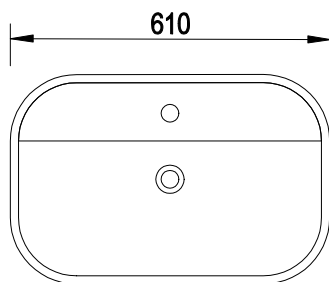

UMYWALKI KOMPOZYTOWE

RIVA 59,9x36,1x16 cm (EMPORIA-RIVA0003)

LEA 56,4x32,3x17,3 cm (EMPORIA-LEA0001)

FIRA 60x35x17,1 cm (EMPORIA-FIRA0002)

INA 60,4x40,4x14,1 cm (EMPORIA-INA0002)

TIMEA 60x38x10,2 cm (EMPORIA-TIMEA001)

ALIA Ø43,5x85 cm (EMPORIA-ALIA0003)

UMYWALKI CERAMICZNE

MILI 01 50,5x38,5x12 cm (EMPORIA-LT-2202)

MILI 02 61x40x12 cm (EMPORIA-LT-2203)

MILI 03 81,5x41x13,5 cm (EMPORIA-LT-2203-P)

MILI 04 60x40x15 cm (EMPORIA-8498B)

MILI 05 82x41x13 cm (EMPORIA-LT-2192-P)

RIO Ø36x11,5 cm (EMPORIA-8501)

FIBI 01 41x41x15 cm (EMPORIA-LT-2144)

FIBI 02 49x39,5x15 cm (EMPORIA-LT-2143)

NORI 01 51x39x13,5 cm (EMPORIA-8483B)

NORI 02 70x38x13,5 cm (EMPORIA-8483)