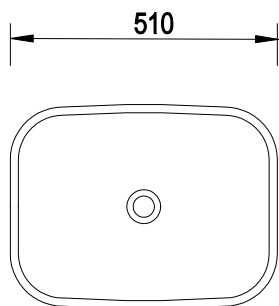

ALIA Ø43,5x85 cm (EMPORIA-ALIA0003)

UMYWALKI CERAMICZNE

MILI 01 50,5x38,5x12 cm (EMPORIA-LT-2202)

MILI 02 61x40x12 cm (EMPORIA-LT-2203)

MILI 03 81,5x41x13,5 cm (EMPORIA-LT-2203-P)

MILI 04 60x40x15 cm (EMPORIA-8498B)

MILI 05 82x41x13 cm (EMPORIA-LT-2192-P)

RIO Ø36x11,5 cm (EMPORIA-8501)

FIBI 01 41x41x15 cm (EMPORIA-LT-2144)

FIBI 02 49x39,5x15 cm (EMPORIA-LT-2143)

NORI 01 51x39x13,5 cm (EMPORIA-8483B)

NORI 02 70x38x13,5 cm (EMPORIA-8483)

BARI 01 39x39x13 cm (EMPORIA-LT-2196)

FORLI 01 59,5x44x13 cm (EMPORIA-LT-2173)

ROSIE 01/02/05/06 53x37x13,5 cm (EMPORIA-8588A | EMPORIA-8588A-MDG/-MDB/-MB)

FORLAN 01 Ø40x14,5 cm (EMPORIA-LT-3003)

FORLAN 02 Ø40x13,5 cm (EMPORIA-1344MB)