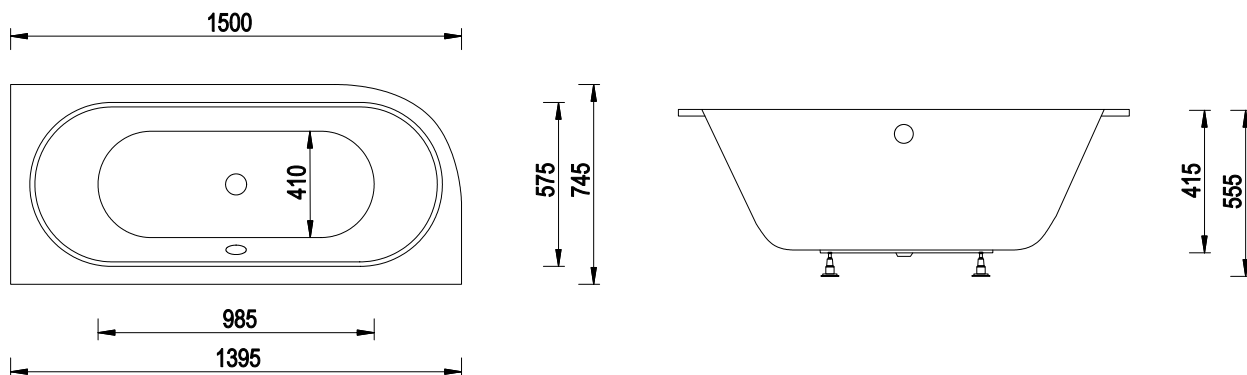

PRIMA SLIM 170x75 cm (EMPORIA-BS-WAQ170)

PRIMA SLIM 175x80 cm (EMPORIA-BS-WAQ175)

PRIMA SLIM 180x80 cm (EMPORIA-BS-WAQ180)

PRIMA SLIM 190x90 cm (EMPORIA-BS-WAQ190)

ASTRID SLIM - WANNA LEWA 150x75 cm (EMPORIA-BS-WAV150-L)

ASTRID SLIM - WANNA LEWA 160x75 cm (EMPORIA-BS-WAV160-L)

ASTRID SLIM - WANNA LEWA 170x75 cm (EMPORIA-BS-WAV170-L)

ASTRID SLIM - WANNA LEWA 180x80 cm (EMPORIA-BS-WAV180-L)

ASTRID SLIM - WANNA PRAWA 150x75 cm (EMPORIA-BS-WAV150-P)

ASTRID SLIM - WANNA PRAWA 160x75 cm (EMPORIA-BS-WAV160-P)

ASTRID SLIM - WANNA PRAWA 170x75 cm (EMPORIA-BS-WAV170-P)

ASTRID SLIM - WANNA PRAWA 180x80 cm (EMPORIA-BS-WAV180-P)

ALVI SLIM - WANNA LEWA 150x85 cm (EMPORIA-BS-WAIT150-L)