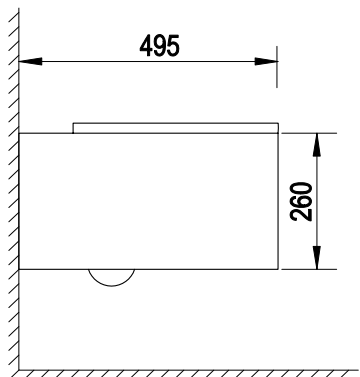

LEX 1.0 49,5x35x36 cm (EMPORIA-1148)