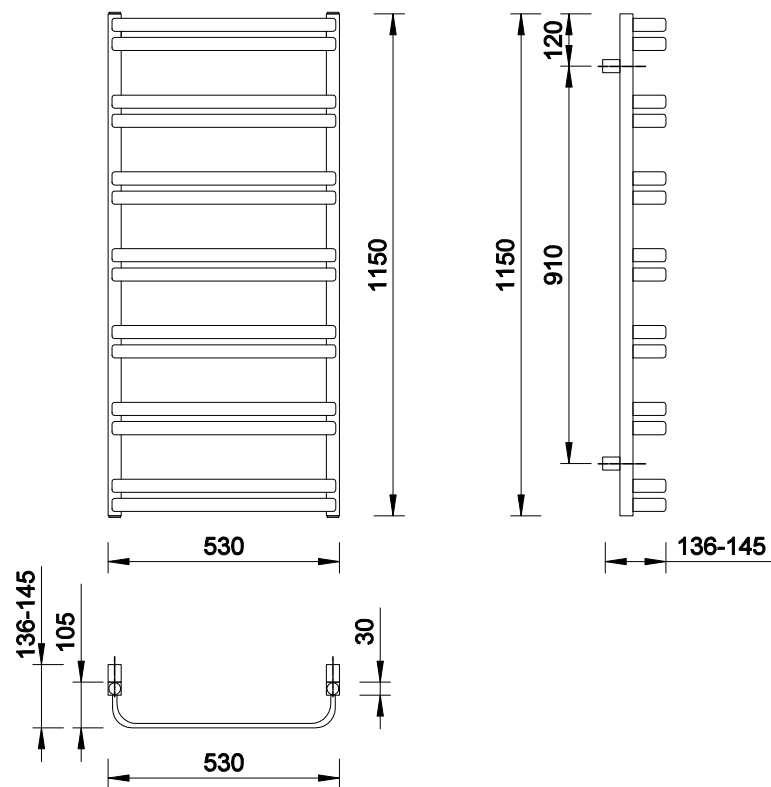

DAX ZASILANIE DOLNE 113x53 cm (EMPORIA-DAX1130-530-B | EMPORIA-DAX1130-530-CM)