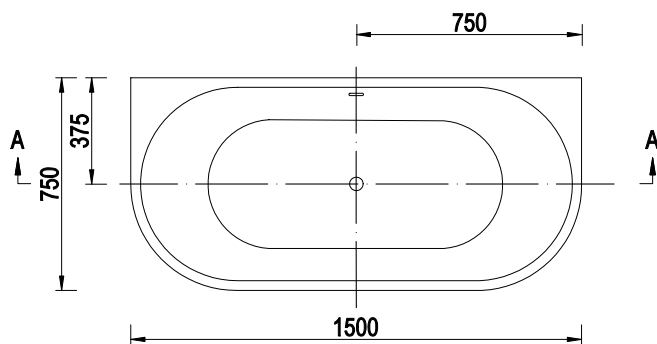

EMILIA 150x75x58 cm (EMPORIA-WS206-1500)