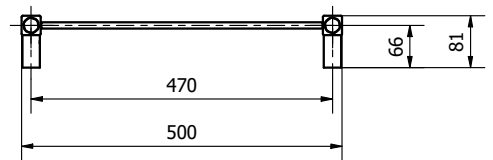

TRIX EMPORIA-TRIX800-500BE | EMPORIA-TRIX800-500CME