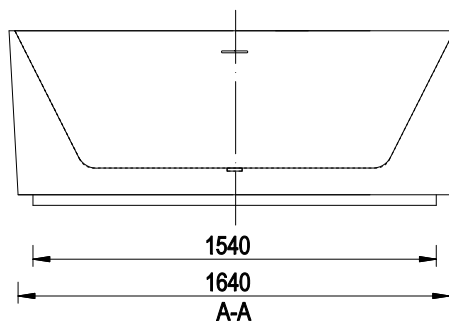

RIO 170x80x60 cm (EMPORIA-WS203L-1700)