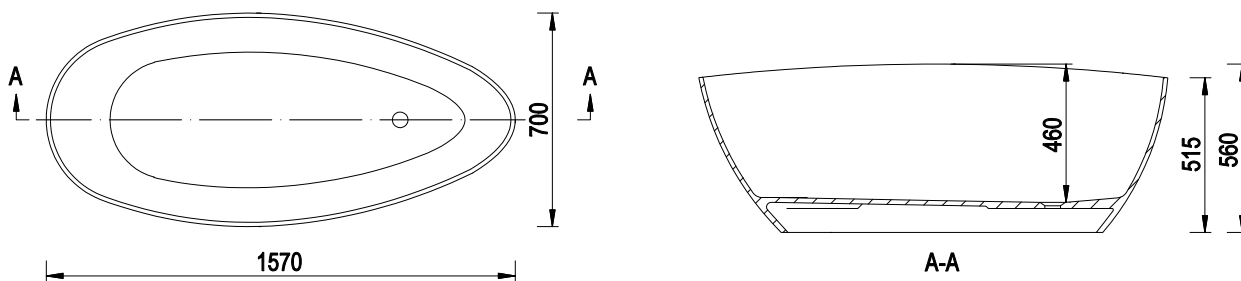

NOX 2.0 53x36x35,5 cm (EMPORIA-ABD002)

LEX 1.0 49,5x35x36 cm (EMPORIA-1148)

NOX 1.0 48,5x36x32 cm (EMPORIA-B0114)

WANNY KOMPOZYTOWE

RIVA 157x70x56 cm (EMPORIA-RIVA0001)

RIVA 170x77x57 cm (EMPORIA-RIVA0002)