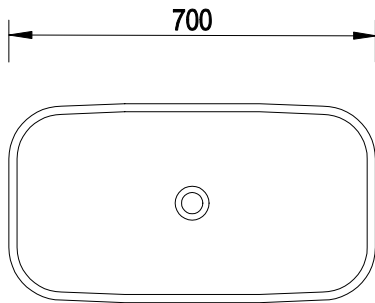

ALIA Ø43,5x85 cm (EMPORIA-ALIA0003)

CERAMIC WASHBASINS

MILI 01 50,5x38,5x12 cm (EMPORIA-LT-2202)

MILI 02 61x40x12 cm (EMPORIA-LT-2203)

MILI 03 81,5x41x13,5 cm (EMPORIA-LT-2203-P)

MILI 04 60x40x15 cm (EMPORIA-8498B)

MILI 05 82x41x13 cm (EMPORIA-LT-2192-P)

RIO Ø36x11,5 cm (EMPORIA-8501)

FIBI 01 41x41x15 cm (EMPORIA-LT-2144)

FIBI 02 49x39,5x15 cm (EMPORIA-LT-2143)

NORI 01 51x39x13,5 cm (EMPORIA-8483B)

NORI 02 70x38x13,5 cm (EMPORIA-8483)