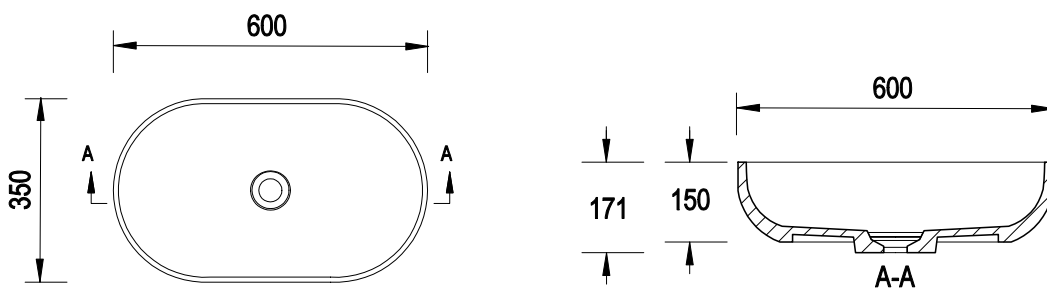

FIRA 60x35x17,1 cm (EMPORIA-FIRA0002)