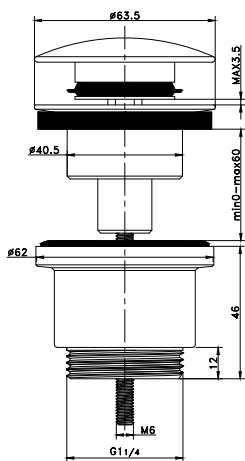

CLICK-CLACK PLUGS

CLICK-CLACK

(EMPORIA-HF1083/-BC /-G /-BNM /-GBM /C1 /-RG) /-BGM /-)