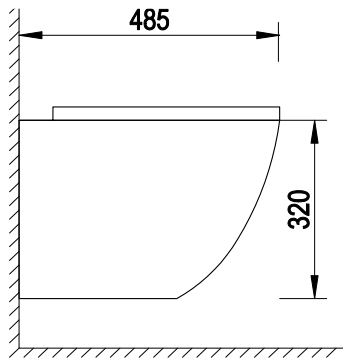

NOX 1.1 53x36x36 cm (EMPORIA-0115)

NOX 2.0 53x36x35,5 cm (EMPORIA-ABD002)

LEX 1.0 49,5x35x36 cm (EMPORIA-1148)

NOX 1.0 48,5x36x32 cm (EMPORIA-B0114)

MINERAL COMPOSITE BATHUBS

RIVA 157x70x56 cm (EMPORIA-RIVA0001)