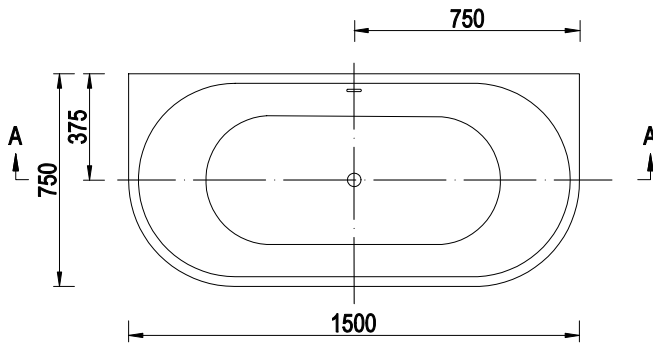

EMILIA 150x75x58 cm (EMPORIA-WS206-1500)