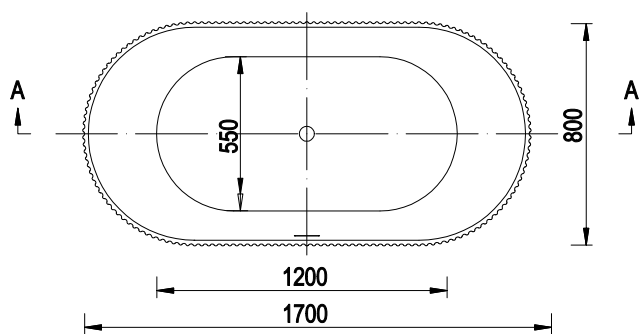

MEGA-N-NEW 170x75x69 cm (EMPORIA-WS205P-1700-NEW)

MONYA NEW 170x75x69 cm (EMPORIA-WS208P-NEW)

RIO 150x75x60 cm (EMPORIA-WS203L-1500)

RIO 170x80x60 cm (EMPORIA-WS203L-1700)

MOLLY - LEFT SIDE 150x78x60 cm (EMPORIA-TW-7790L-1500)

MOLLY - LEFT SIDE 160x78x60 cm (EMPORIA-TW-7790L-1600)

MOLLY - LEFT SIDE 170x78x60 cm (EMPORIA-TW-7790L-1700)

MOLLY - RIGHT SIDE 150x78x60 cm (EMPORIA-TW-7790R-1500)

MOLLY - RIGHT SIDE 160x78x60 cm (EMPORIA-TW-7790R-1600)