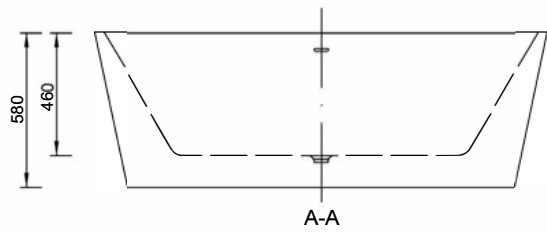

EMILIA 160x75x58 cm (EMPORIA-WS206-1600)