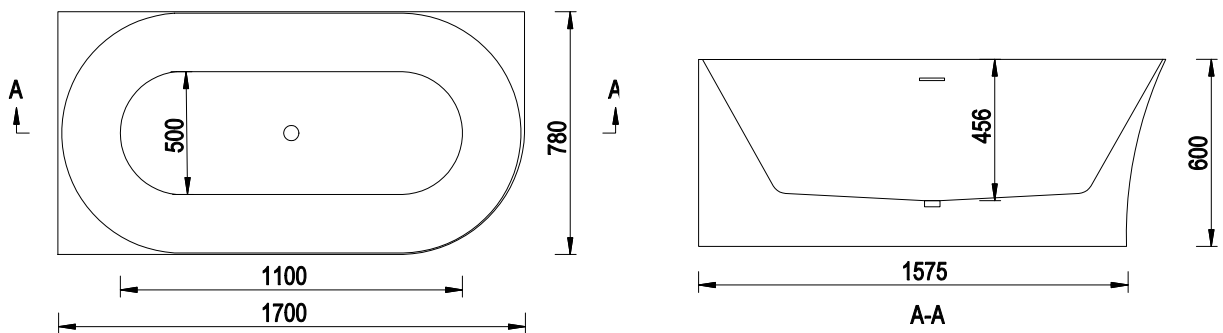

MOLLY - LEFT SIDE 160x78x60 cm (EMPORIA-TW-7790L-1600)

MOLLY - LEFT SIDE 170x78x60 cm (EMPORIA-TW-7790L-1700)

MOLLY - RIGHT SIDE 150x78x60 cm (EMPORIA-TW-7790R-1500)

MOLLY - RIGHT SIDE 160x78x60 cm (EMPORIA-TW-7790R-1600)