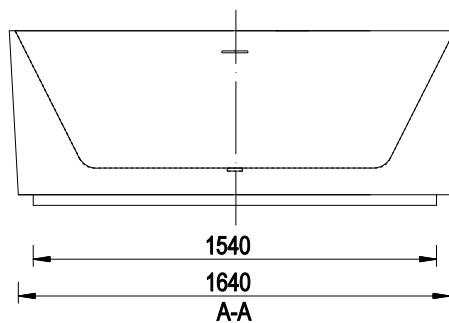

MEGA-N-NEW 170x75x69 cm (EMPORIA-WS205P-1700-NEW)

MONYA NEW 170x75x69 cm (EMPORIA-WS208P-NEW)

RIO 150x75x60 cm (EMPORIA-WS203L-1500)

RIO 170x80x60 cm (EMPORIA-WS203L-1700)

MOLLY - LEFT SIDE 150x78x60 cm (EMPORIA-TW-7790L-1500)

MOLLY - LEFT SIDE 160x78x60 cm (EMPORIA-TW-7790L-1600)

MOLLY - LEFT SIDE 170x78x60 cm (EMPORIA-TW-7790L-1700)

MOLLY - RIGHT SIDE 150x78x60 cm (EMPORIA-TW-7790R-1500)

MOLLY - RIGHT SIDE 160x78x60 cm (EMPORIA-TW-7790R-1600)