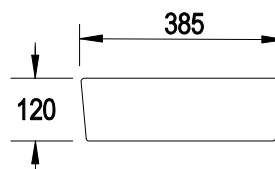

ALIA Ø43,5x85 cm (EMPORIA-ALIA0003)

CERAMIC WASHBASINS

MILI 01 50,5x38,5x12 cm (EMPORIA-LT-2202)

MILI 02 61x40x12 cm (EMPORIA-LT-2203)

MILI 03 81,5x41x13,5 cm (EMPORIA-LT-2203-P)

MILI 04 60x40x15 cm (EMPORIA-8498B)