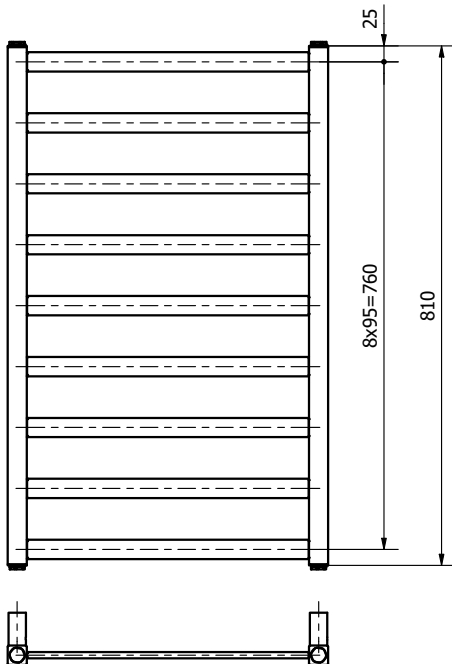

TRIX EMPORIA-TRIX800-500BE | EMPORIA-TRIX800-500CME