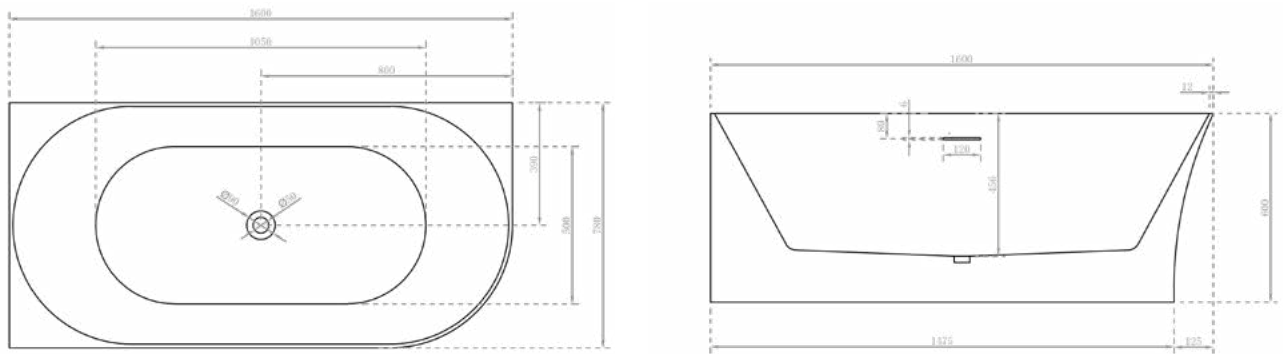

MOLLY - LEFT SIDE 160x78x60 cm (EMPORIA-TW-7790L-1600)

MOLLY - LEFT SIDE 170x78x60 cm (EMPORIA-TW-7790L-1700)

MOLLY - RIGHT SIDE 150x78x60 cm (EMPORIA-TW-7790R-1500)

MOLLY - RIGHT SIDE 160x78x60 cm (EMPORIA-TW-7790R-1600)