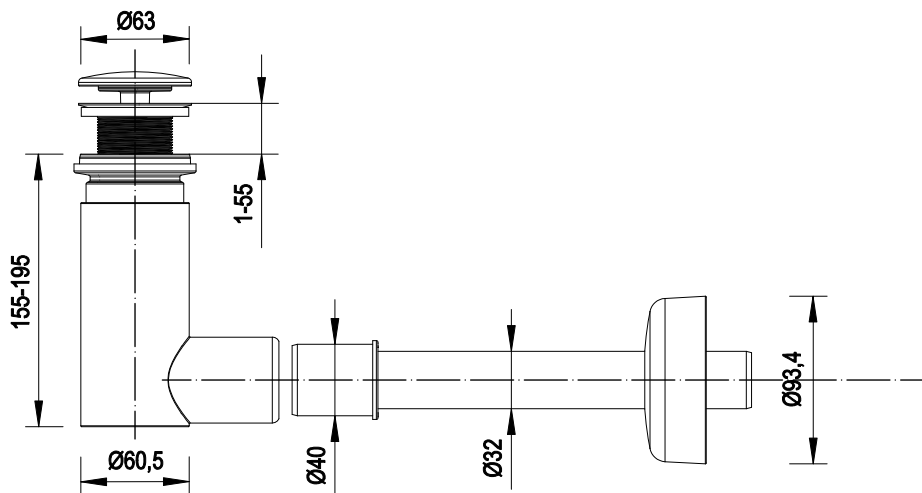

SIPHON [EMPORIA-EC4-C4NR3-006]