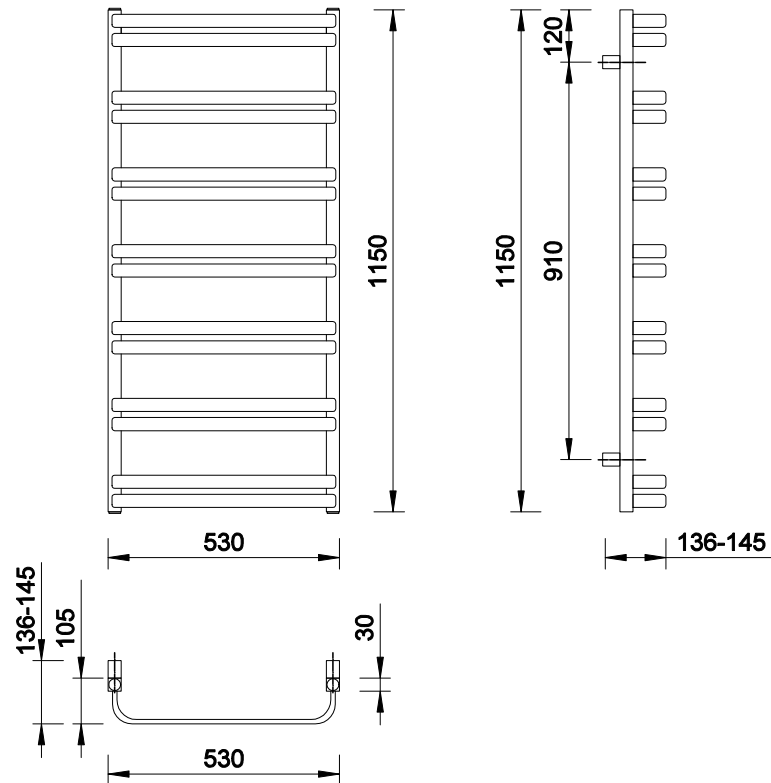

DAX BOTTOM POWER SUPPLY 113x53 cm (EMPORIA-DAX1130-530-B | EMPORIA-DAX-