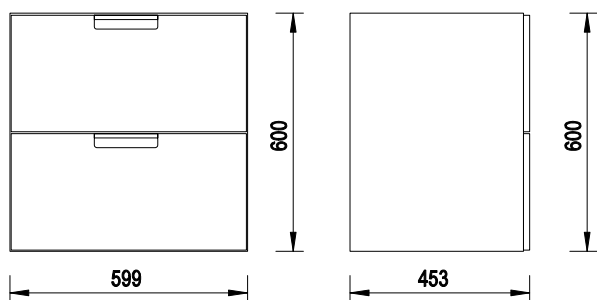

LOOP 42 42x16,8x170 cm (EMPORIA-001-C-04202)

MOLTO B30 30x45,3x60 cm (EMPORIA-001-B-03008)

MOLTO B50 50x45,3x60 cm (EMPORIA-001-B-05012)

MOLTO 60 59,9x45,3x60 cm (EMPORIA-001-D-06024)

MOLTO 42 42x16,8x170 cm (EMPORIA-001-C-04201)