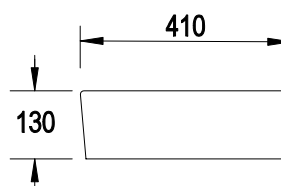

MILI 05 82x41x13 cm (EMPORIA-LT-2192-P)