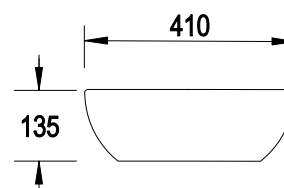

ALIA Ø43,5x85 cm (EMPORIA-ALIA0003)

CERAMIC WASHBASINS

MILI 01 50,5x38,5x12 cm (EMPORIA-LT-2202)

MILI 02 61x40x12 cm (EMPORIA-LT-2203)

MILI 03 81,5x41x13,5 cm (EMPORIA-LT-2203-P)

MILI 04 60x40x15 cm (EMPORIA-8498B)