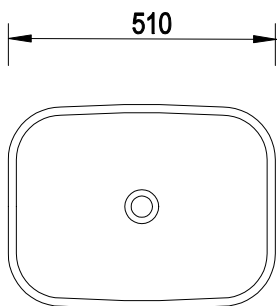

ALIA Ø43,5x85 cm (EMPORIA-ALIA0003)

CERAMIC WASHBASINS

MILI 01 50,5x38,5x12 cm (EMPORIA-LT-2202)

MILI 02 61x40x12 cm (EMPORIA-LT-2203)

MILI 03 81,5x41x13,5 cm (EMPORIA-LT-2203-P)

MILI 04 60x40x15 cm (EMPORIA-8498B)

MILI 05 82x41x13 cm (EMPORIA-LT-2192-P)

RIO Ø36x11,5 cm (EMPORIA-8501)

FIBI 01 41x41x15 cm (EMPORIA-LT-2144)

FIBI 02 49x39,5x15 cm (EMPORIA-LT-2143)

NORI 01 51x39x13,5 cm (EMPORIA-8483B)

NORI 02 70x38x13,5 cm (EMPORIA-8483)