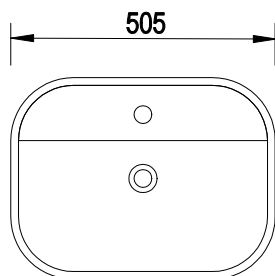

ALIA Ø43,5x85 cm (EMPORIA-ALIA0003)

CERAMIC WASHBASINS

MILI 01 50,5x38,5x12 cm (EMPORIA-LT-2202)

MILI 02 61x40x12 cm (EMPORIA-LT-2203)

MILI 03 81,5x41x13,5 cm (EMPORIA-LT-2203-P)

MILI 04 60x40x15 cm (EMPORIA-8498B)