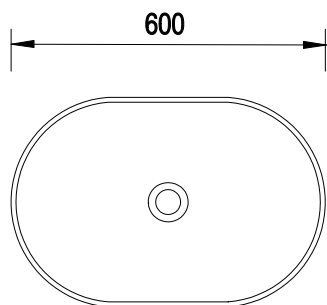

ALIA Ø43,5x85 cm (EMPORIA-ALIA0003)

CERAMIC WASHBASINS

MILI 01 50,5x38,5x12 cm (EMPORIA-LT-2202)

MILI 02 61x40x12 cm (EMPORIA-LT-2203)

MILI 03 81,5x41x13,5 cm (EMPORIA-LT-2203-P)

MILI 04 60x40x15 cm (EMPORIA-8498B)