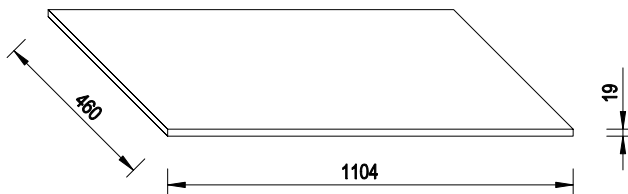

COUNTERTOPS

TOP 60,4x46x1,9 cm
(EMPORIA-TOP-WHITE-604 | EMPORIA-TOP-BLACK-604)

TOP 80,4x46x1,9 cm
(EMPORIA-TOP-WHITE-804 | EMPORIA-TOP-BLACK-804)

TOP 110,4x46x1,9 cm
(EMPORIA-TOP-WHITE-1104 | EMPORIA-TOP-BLACK-1104)