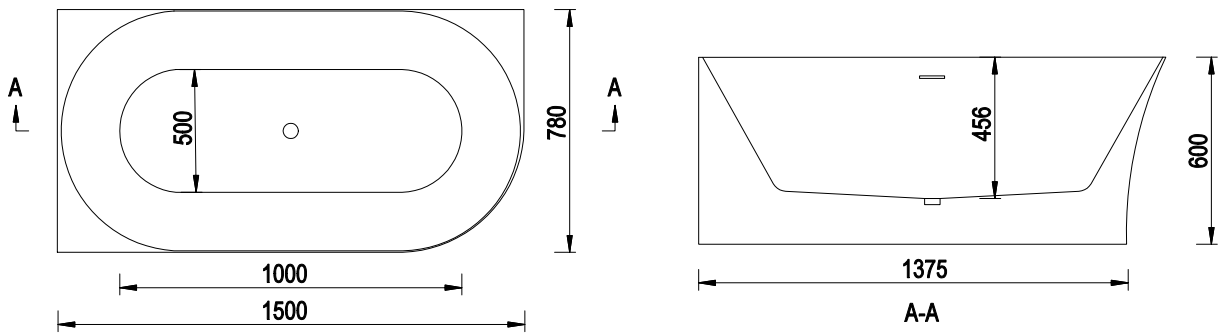

MOLLY - LEFT SIDE 160x78x60 cm (EMPORIA-TW-7790L-1600)

MOLLY - LEFT SIDE 170x78x60 cm (EMPORIA-TW-7790L-1700)

MOLLY - RIGHT SIDE 150x78x60 cm (EMPORIA-TW-7790R-1500)

MOLLY - RIGHT SIDE 160x78x60 cm (EMPORIA-TW-7790R-1600)