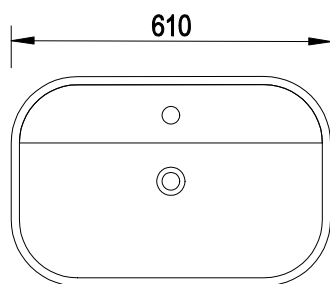

ALIA Ø43,5x85 cm (EMPORIA-ALIA0003)

CERAMIC WASHBASINS

MILI 01 50,5x38,5x12 cm (EMPORIA-LT-2202)

MILI 02 61x40x12 cm (EMPORIA-LT-2203)

MILI 03 81,5x41x13,5 cm (EMPORIA-LT-2203-P)

MILI 04 60x40x15 cm (EMPORIA-8498B)

MILI 05 82x41x13 cm (EMPORIA-LT-2192-P)

RIO Ø36x11,5 cm (EMPORIA-8501)

FIBI 01 41x41x15 cm (EMPORIA-LT-2144)

FIBI 02 49x39,5x15 cm (EMPORIA-LT-2143)

NORI 01 51x39x13,5 cm (EMPORIA-8483B)

NORI 02 70x38x13,5 cm (EMPORIA-8483)