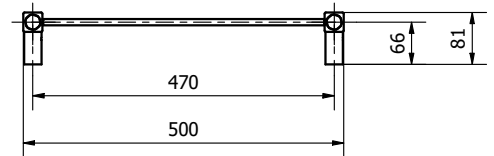

TRIX EMPORIA-TRIX800-500BE | EMPORIA-TRIX800-500CME