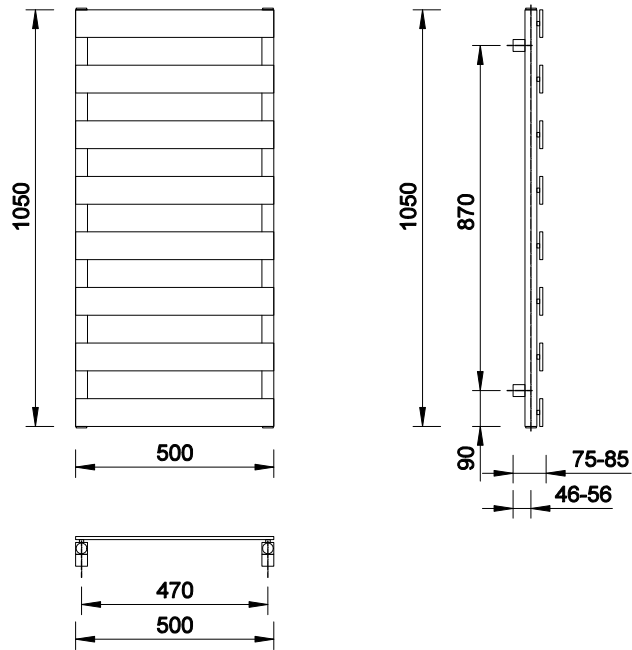

BATHROOM RADIATORS

OTUS BOTTOM POWER SUPPLY 105x50 cm (EMPORIA-OTUS1050-500-BZD | EMPORIA-OTUS1050-500-BZDC)