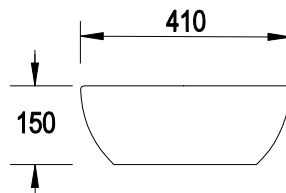

FIBI 01 41x41x15 cm (EMPORIA-LT-2144)