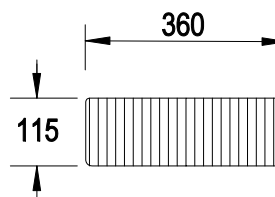

RIO Ø36x11,5 cm (EMPORIA-8501)