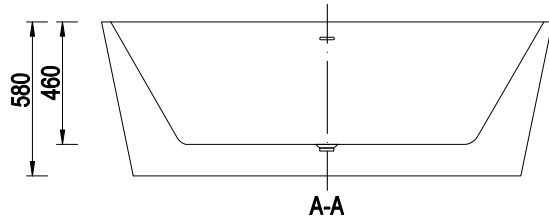

EMILIA 170x80x58 cm (EMPORIA-WS206-1700)