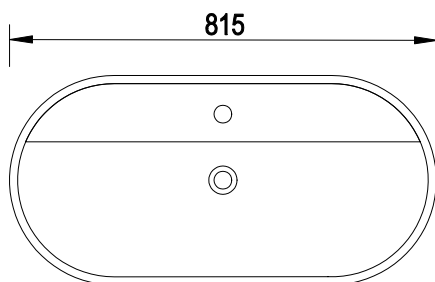

ALIA Ø43,5x85 cm (EMPORIA-ALIA0003)

CERAMIC WASHBASINS

MILI 01 50,5x38,5x12 cm (EMPORIA-LT-2202)

MILI 02 61x40x12 cm (EMPORIA-LT-2203)

MILI 03 81,5x41x13,5 cm (EMPORIA-LT-2203-P)

MILI 04 60x40x15 cm (EMPORIA-8498B)