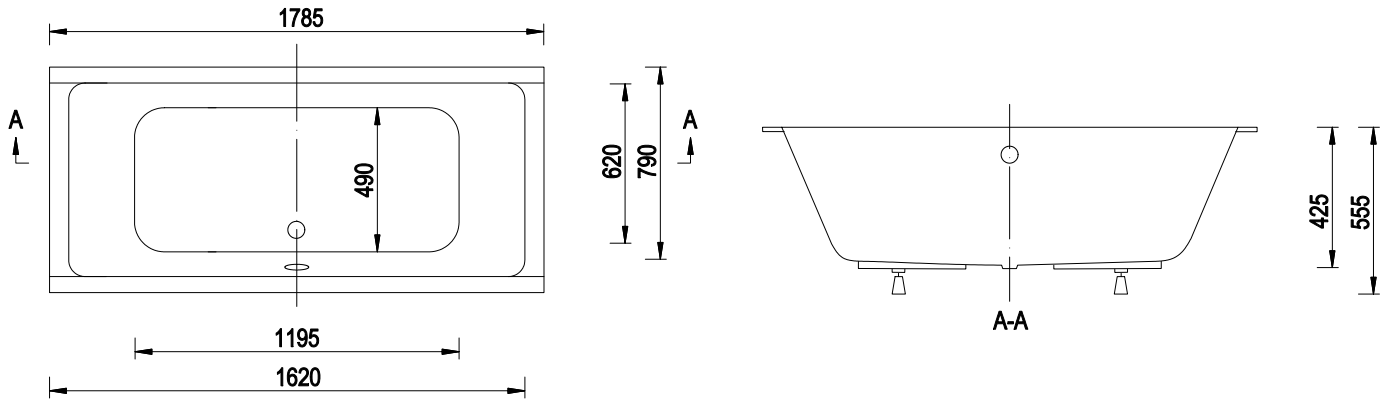

PRIMA SLIM 180x80 cm (EMPORIA-BS-WAQ180)