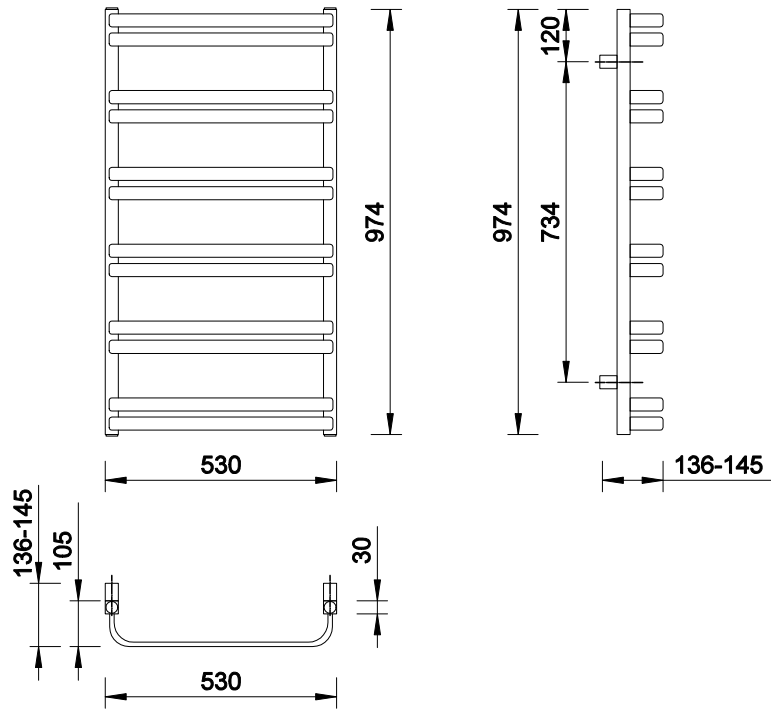

DAX BOTTOM POWER SUPPLY 93x53 cm (EMPORIA-DAX950-530-B | EMPORIA-DAX950-530-CM)