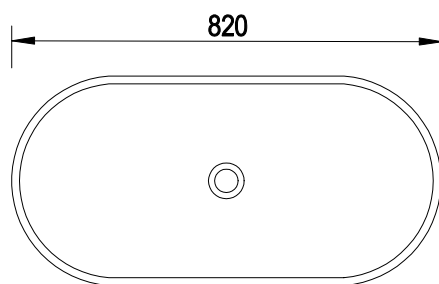

MILI 05 82x41x13 cm (EMPORIA-LT-2192-P)