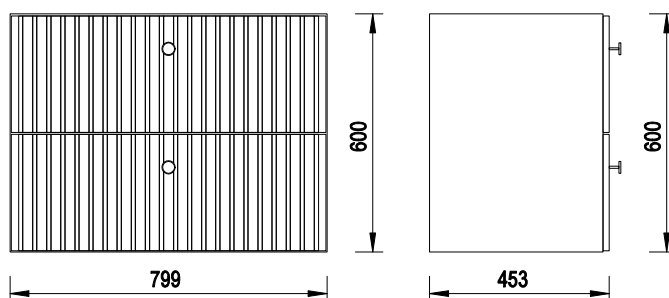

RIO 80 79,9x45,3x60 cm
(EMPORIA-001-D-08007 | EMPORIA-001-D-08012)