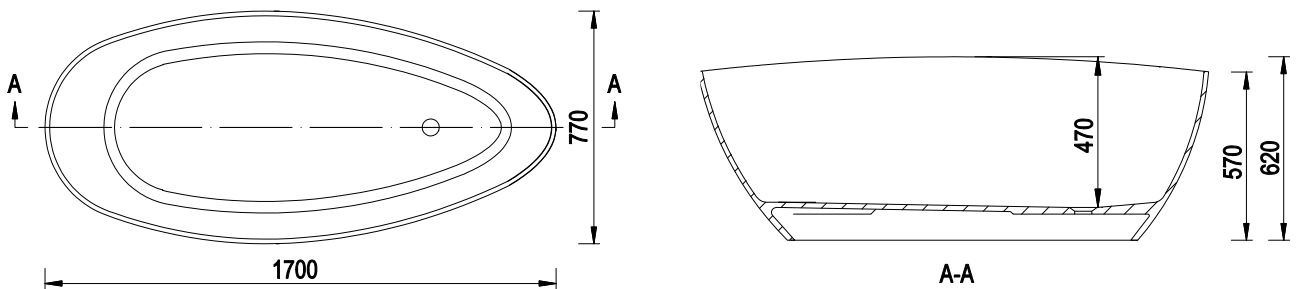

RIVA 170x77x57 cm (EMPORIA-RIVA0002)