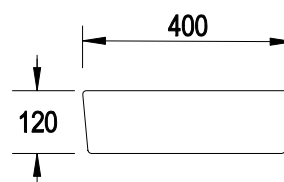

ALIA Ø43,5x85 cm (EMPORIA-ALIA0003)

CERAMIC WASHBASINS

MILI 01 50,5x38,5x12 cm (EMPORIA-LT-2202)

MILI 02 61x40x12 cm (EMPORIA-LT-2203)

MILI 03 81,5x41x13,5 cm (EMPORIA-LT-2203-P)

MILI 04 60x40x15 cm (EMPORIA-8498B)