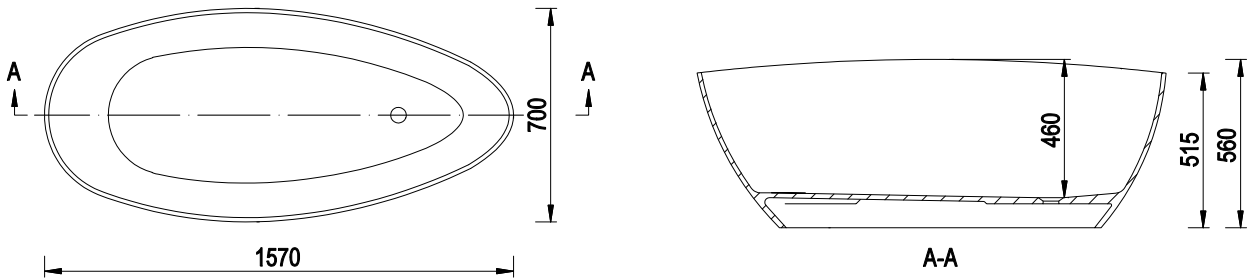

NOX 1.1 53x36x36 cm (EMPORIA-0115)

NOX 2.0 53x36x35,5 cm (EMPORIA-ABD002)

LEX 1.0 49,5x35x36 cm (EMPORIA-1148)

NOX 1.0 48,5x36x32 cm (EMPORIA-B0114)

MINERAL COMPOSITE BATHUBS

RIVA 157x70x56 cm (EMPORIA-RIVA0001)