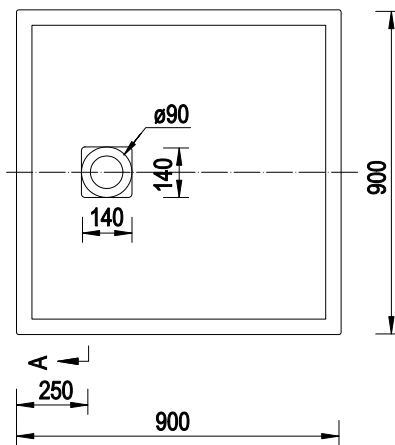

ASTRID SLIM - LEFT SIDE 150x75 cm (EMPORIA-BS-WAV150-L)

ASTRID SLIM - LEFT SIDE 160x75 cm (EMPORIA-BS-WAV160-L)

ASTRID SLIM - LEFT SIDE 170x75 cm (EMPORIA-BS-WAV170-L)

ASTRID SLIM - LEFT SIDE 180x80 cm (EMPORIA-BS-WAV180-L)

ASTRID SLIM - RIGHT SIDE 150x75 cm (EMPORIA-BS-WAV150-P)

ASTRID SLIM - RIGHT SIDE 160x75 cm (EMPORIA-BS-WAV160-P)

ASTRID SLIM - RIGHT SIDE 170x75 cm (EMPORIA-BS-WAV170-P)

ASTRID SLIM - RIGHT SIDE 180x80 cm (EMPORIA-BS-WAV180-P)

MINERAL COMPOSITE SHOWER TRAYS

PURE 90x90x3,5 cm (EMPORIA-PURE0004)

PURE 90x90x3,5 cm (EMPORIA-PURE0005)

PURE 120x80x3,5 cm (EMPORIA-PURE0006)

LAVIS 90X90 cm (EMPORIA-900-900)

LAVIS 100X80 cm (EMPORIA-1000-800)

LAVIS 100X90 cm (EMPORIA-1000-900)

LAVIS 120X80 cm (EMPORIA-1200-800)

LAVIS 120X90 cm (EMPORIA-1200-900)

SHOWER DRAINS

ECO DRAIN

NORM DRAIN

TOP DRAIN

SLIM