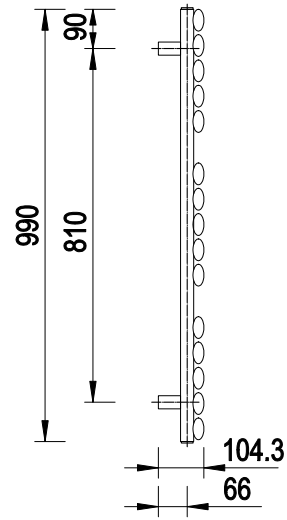

MEX BOTTOM POWER SUPPLY 99x50 cm (EMPORIA-MEX990-500-B | EMPORIA-MEX990-500-CM)