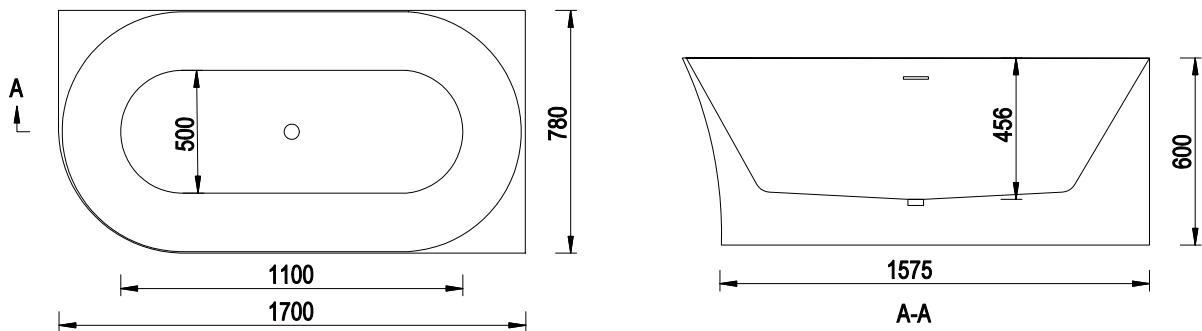

MOLLY - RIGHT SIDE 170x78x60 cm (EMPORIA-TW-7790R-1700)