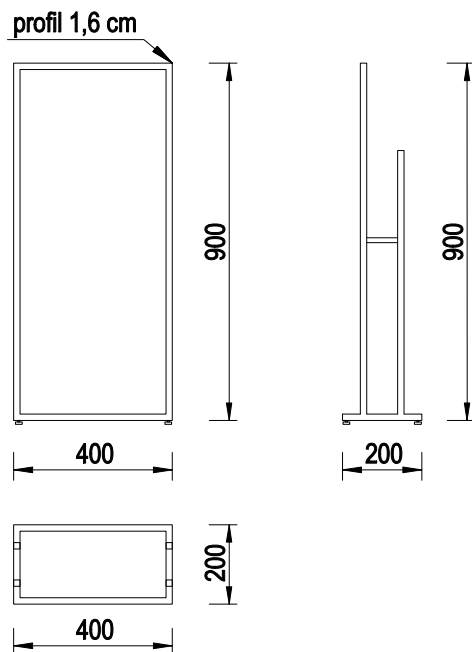

LOFT 40x90x20 cm (EMPORIA-LOFT003)