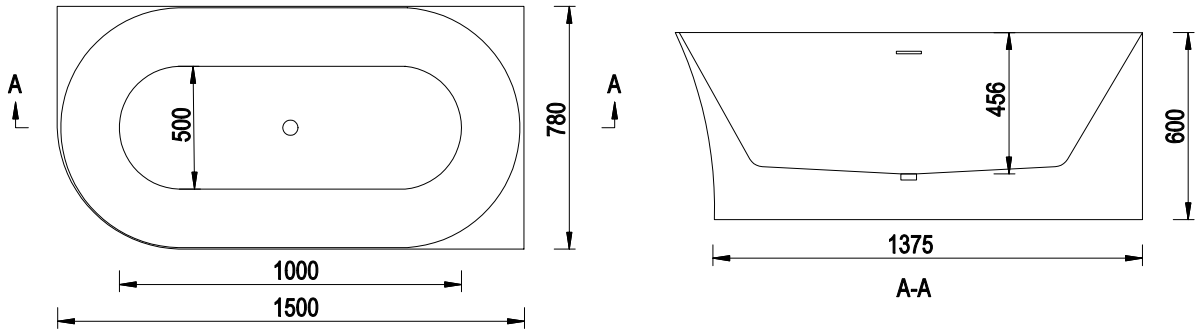

MOLLY - LEFT SIDE 160x78x60 cm (EMPORIA-TW-7790L-1600)

MOLLY - LEFT SIDE 170x78x60 cm (EMPORIA-TW-7790L-1700)

MOLLY - RIGHT SIDE 150x78x60 cm (EMPORIA-TW-7790R-1500)

MOLLY - RIGHT SIDE 160x78x60 cm (EMPORIA-TW-7790R-1600)