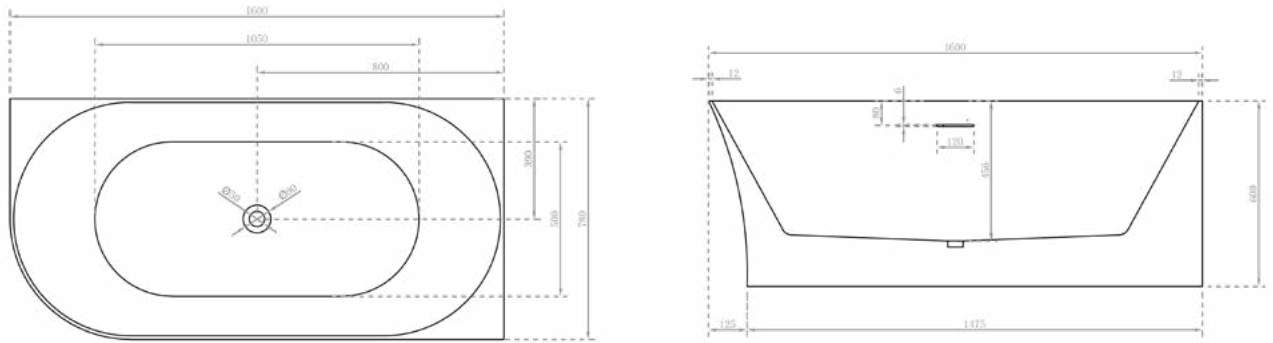

MOLLY - LEFT SIDE 160x78x60 cm (EMPORIA-TW-7790L-1600)

MOLLY - LEFT SIDE 170x78x60 cm (EMPORIA-TW-7790L-1700)

MOLLY - RIGHT SIDE 150x78x60 cm (EMPORIA-TW-7790R-1500)

MOLLY - RIGHT SIDE 160x78x60 cm (EMPORIA-TW-7790R-1600)