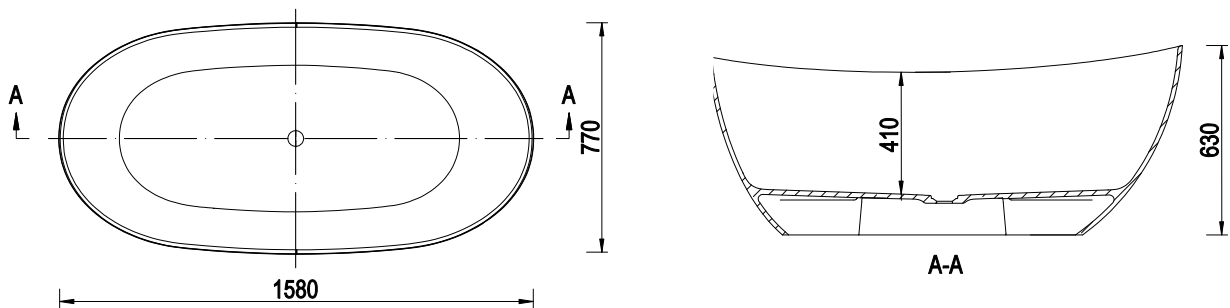

ALIA 140x70x61,5 cm (EMPORIA-ALIA0001)

LUNA 158x77x63 cm (EMPORIA-LUNA0001)