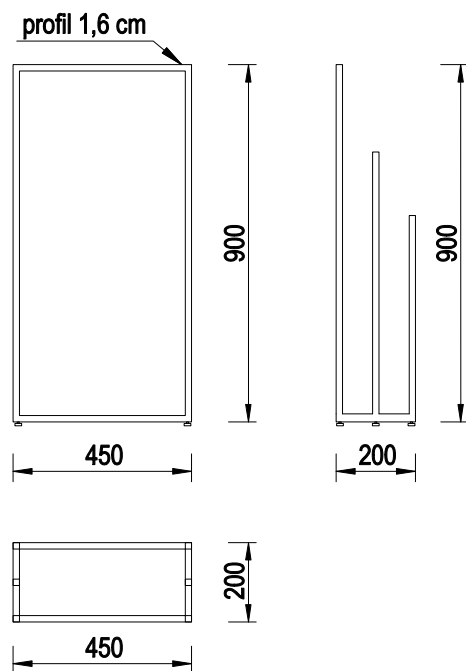

BATHROOM ACCESSORIES

LOFT 45x90x20 cm (EMPORIA-LOFT001)