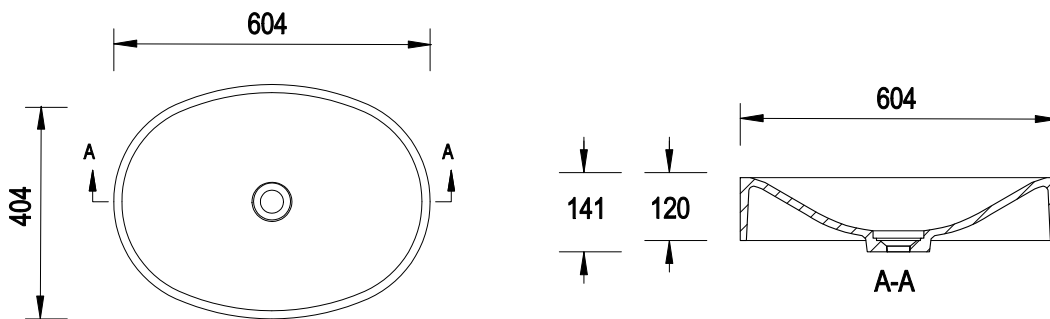

INA 60,4x40,4x14,1 cm (EMPORIA-INA0002)