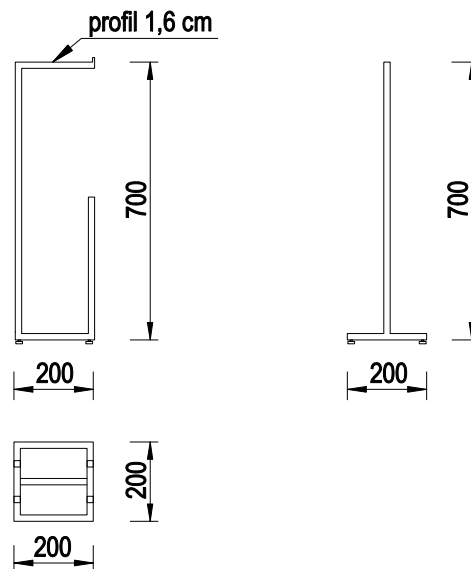

LOFT 20x70x20 cm (EMPORIA-LOFT004)