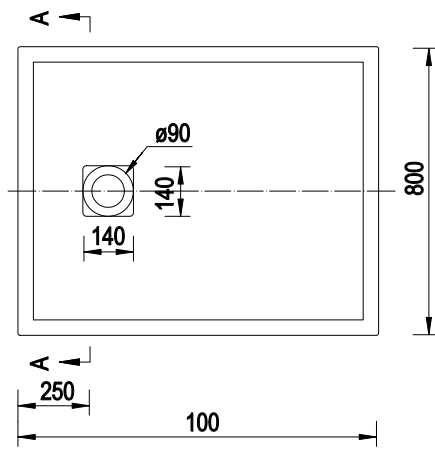

ASTRID SLIM - RIGHT SIDE 150x75 cm (EMPORIA-BS-WAV150-P)

ASTRID SLIM - RIGHT SIDE 160x75 cm (EMPORIA-BS-WAV160-P)

ASTRID SLIM - RIGHT SIDE 170x75 cm (EMPORIA-BS-WAV170-P)

ASTRID SLIM - RIGHT SIDE 180x80 cm (EMPORIA-BS-WAV180-P)

MINERAL COMPOSITE SHOWER TRAYS

PURE 90x90x3,5 cm (EMPORIA-PURE0004)

PURE 90x90x3,5 cm (EMPORIA-PURE0005)

PURE 120x80x3,5 cm (EMPORIA-PURE0006)

LAVIS 90X90 cm (EMPORIA-900-900)

LAVIS 100X80 cm (EMPORIA-1000-800)