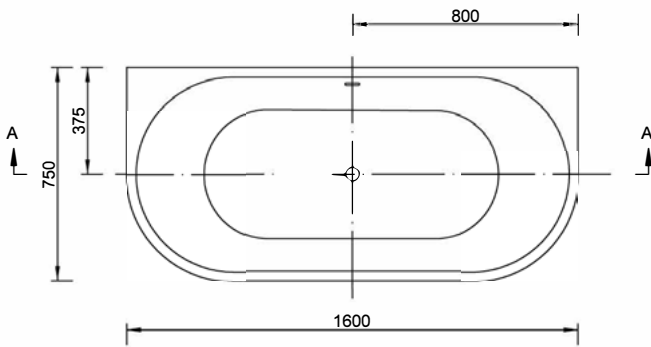

EMILIA 160x75x58 cm (EMPORIA-WS206-1600)