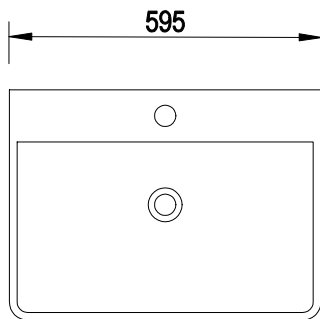

FORLI 01 59,5x44x13 cm (EMPORIA-LT-2173)