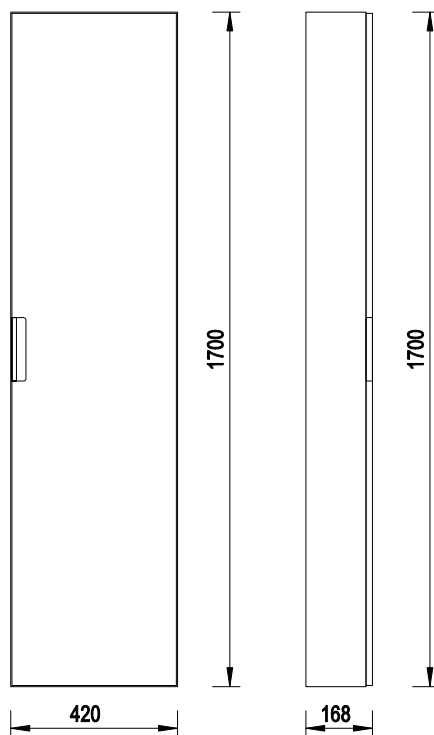

LOOP 42 42x16,8x170 cm (EMPORIA-001-C-04202)

MOLTO B30 30x45,3x60 cm (EMPORIA-001-B-03008)

MOLTO B50 50x45,3x60 cm (EMPORIA-001-B-05012)

MOLTO 60 59,9x45,3x60 cm (EMPORIA-001-D-06024)

MOLTO 42 42x16,8x170 cm (EMPORIA-001-C-04201)

MOLTO 80 79,9x45,3x60 cm (EMPORIA-001-D-08013)

RIO 60 59,9x45,3x60 cm
(EMPORIA-001-D-06015 | EMPORIA-001-D-06023)

RIO 80 79,9x45,3x60 cm
(EMPORIA-001-D-08007 | EMPORIA-001-D-08012)

RIO 37 37x31,8x170 cm
(EMPORIA-001-C-03702 | EMPORIA-001-C-03703)

COUNTERTOPS

TOP 60,4x46x1,9 cm
(EMPORIA-TOP-WHITE-604 | EMPORIA-TOP-BLACK-604)

TOP 80,4x46x1,9 cm
(EMPORIA-TOP-WHITE-804 | EMPORIA-TOP-BLACK-804)

TOP 110,4x46x1,9 cm
(EMPORIA-TOP-WHITE-1104 | EMPORIA-TOP-BLACK-1104)

TOP 120,4x46x1,9 cm
(EMPORIA-TOP-WHITE-1204 | EMPORIA-TOP-BLACK-1204)

MIRRORS

LEO Ø80 cm

(EMPORIA-LEO-800-MB-LED-NEW | EMPORIA-LEO-800-GD-LED-NEW | EMPORIA-LEO-800-LED-NEW)

VIRGO 50x100 cm

EMPORIA-VIRGO-500-1000-MB-LED-NEW
EMPORIA-VIRGO-500-1000-GD-LED-NEW
EMPORIA-VIRGO-500-1000-LED-NEW