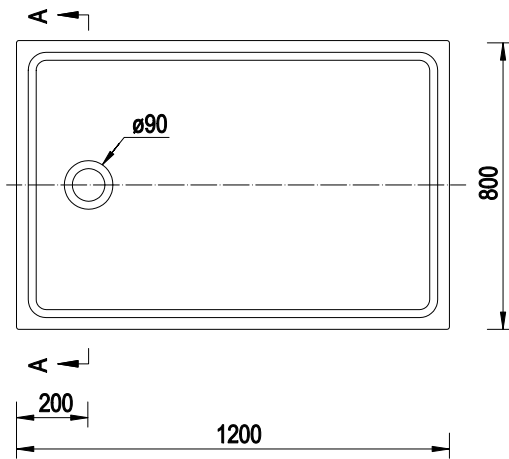

MINERAL COMPOSITE SHOWER TRAYS

PURE 90x90x3,5 cm (EMPORIA-PURE0004)

PURE 90x90x3,5 cm (EMPORIA-PURE0005)

PURE 120x80x3,5 cm (EMPORIA-PURE0006)

LAVIS 90X90 cm (EMPORIA-900-900)

LAVIS 100X80 cm (EMPORIA-1000-800)

LAVIS 100X90 cm (EMPORIA-1000-900)

LAVIS 120X80 cm (EMPORIA-1200-800)

LAVIS 120X90 cm (EMPORIA-1200-900)

SHOWER DRAINS

ECO DRAIN

NORM DRAIN

TOP DRAIN

SLIM