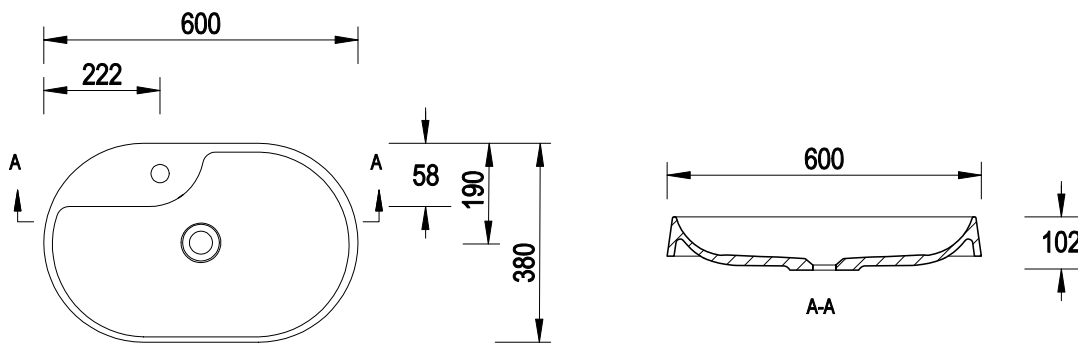

ALIA Ø43,5x85 cm (EMPORIA-ALIA0003)

CERAMIC WASHBASINS

MILI 01 50,5x38,5x12 cm (EMPORIA-LT-2202)

MILI 02 61x40x12 cm (EMPORIA-LT-2203)

MILI 03 81,5x41x13,5 cm (EMPORIA-LT-2203-P)

MILI 04 60x40x15 cm (EMPORIA-8498B)