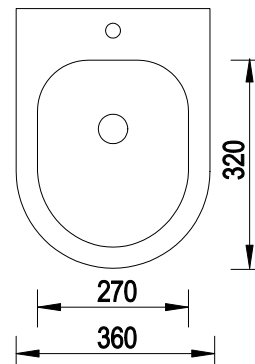

NOX 1.1 53x36x36 cm (EMPORIA-0115)

NOX 2.0 53x36x35,5 cm (EMPORIA-ABD002)

LEX 1.0 49,5x35x36 cm (EMPORIA-1148)

NOX 1.0 48,5x36x32 cm (EMPORIA-B0114)

MINERAL COMPOSITE BATHUBS

RIVA 157x70x56 cm (EMPORIA-RIVA0001)

MOLLY - LEFT SIDE 160x78x60 cm (EMPORIA-TW-7790L-1600)

MOLLY - LEFT SIDE 170x78x60 cm (EMPORIA-TW-7790L-1700)

MOLLY - RIGHT SIDE 150x78x60 cm (EMPORIA-TW-7790R-1500)

MOLLY - RIGHT SIDE 160x78x60 cm (EMPORIA-TW-7790R-1600)