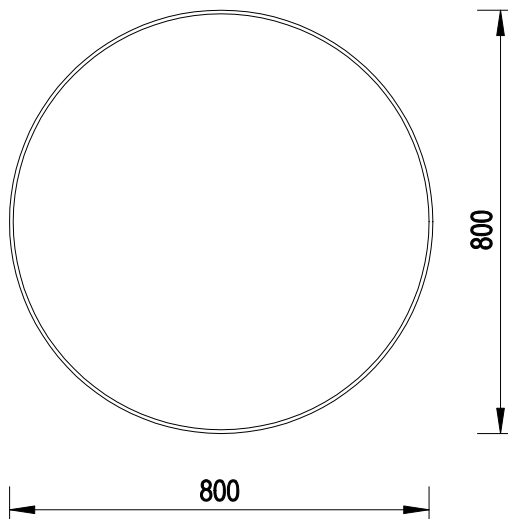

COUNTERTOPS

TOP 60,4x46x1,9 cm
(EMPORIA-TOP-WHITE-604 | EMPORIA-TOP-BLACK-604)

TOP 80,4x46x1,9 cm
(EMPORIA-TOP-WHITE-804 | EMPORIA-TOP-BLACK-804)

TOP 110,4x46x1,9 cm
(EMPORIA-TOP-WHITE-1104 | EMPORIA-TOP-BLACK-1104)

TOP 120,4x46x1,9 cm
(EMPORIA-TOP-WHITE-1204 | EMPORIA-TOP-BLACK-1204)

MIRRORS

LEO Ø80 cm

(EMPORIA-LEO-800-MB-LED-NEW | EMPORIA-LEO-800-GD-LED-NEW | EMPORIA-LEO-800-LED-NEW)

VIRGO 50x100 cm

EMPORIA-VIRGO-500-1000-MB-LED-NEW
EMPORIA-VIRGO-500-1000-GD-LED-NEW
EMPORIA-VIRGO-500-1000-LED-NEW