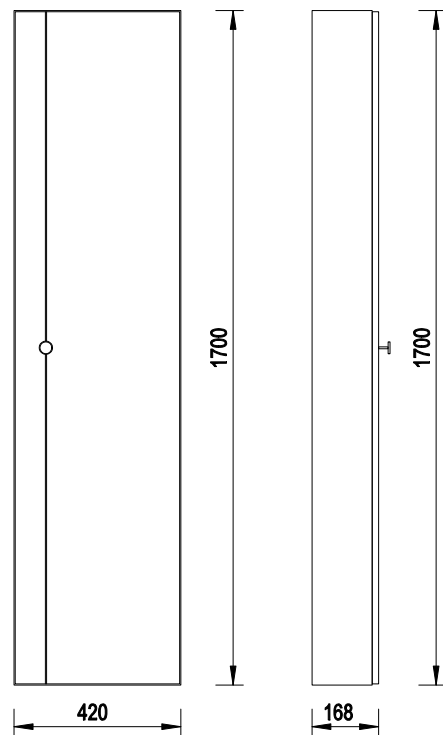

ASTRID SLIM - RIGHT SIDE 150x75 cm (EMPORIA-BS-WAV150-P)

ASTRID SLIM - RIGHT SIDE 160x75 cm (EMPORIA-BS-WAV160-P)

ASTRID SLIM - RIGHT SIDE 170x75 cm (EMPORIA-BS-WAV170-P)

ASTRID SLIM - RIGHT SIDE 180x80 cm (EMPORIA-BS-WAV180-P)

FLOW DRAIN

X-DRAIN

- low siphon:

- high siphon:

FURNITURE

LOOP 50 50x45,3x60 cm (EMPORIA-001-B-05010)

LOOP 60 59,9x45,3x60 cm (EMPORIA-001-D-06025)

LOOP 80 79,9x45,3x60 cm (EMPORIA-001-D-08014)

LOOP 42 42x16,8x170 cm (EMPORIA-001-C-04202)

MOLTO B30 30x45,3x60 cm (EMPORIA-001-B-03008)

MOLTO B50 50x45,3x60 cm (EMPORIA-001-B-05012)

MOLTO 60 59,9x45,3x60 cm (EMPORIA-001-D-06024)

MOLTO 42 42x16,8x170 cm (EMPORIA-001-C-04201)

COUNTERTOPS

TOP 60,4x46x1,9 cm
(EMPORIA-TOP-WHITE-604 | EMPORIA-TOP-BLACK-604)

TOP 80,4x46x1,9 cm
(EMPORIA-TOP-WHITE-804 | EMPORIA-TOP-BLACK-804)

TOP 110,4x46x1,9 cm
(EMPORIA-TOP-WHITE-1104 | EMPORIA-TOP-BLACK-1104)