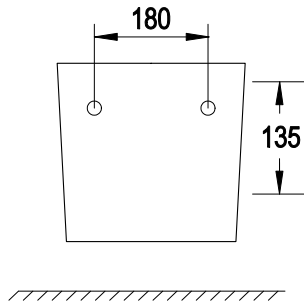

NOX 1.1 53x36x36 cm (EMPORIA-0115)

NOX 2.0 53x36x35,5 cm (EMPORIA-ABD002)

LEX 1.0 49,5x35x36 cm (EMPORIA-1148)

NOX 1.0 48,5x36x32 cm (EMPORIA-B0114)

MINERAL COMPOSITE BATHUBS

RIVA 157x70x56 cm (EMPORIA-RIVA0001)