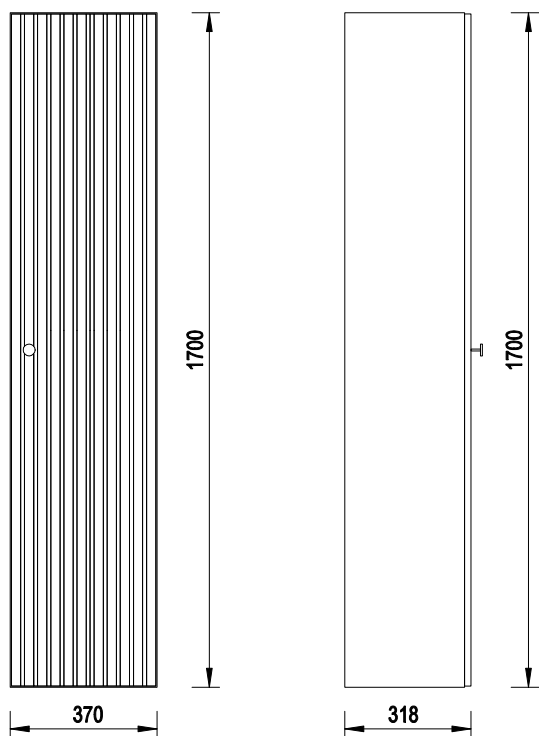

MOLTO 80 79,9x45,3x60 cm (EMPORIA-001-D-08013)

RIO 60 59,9x45,3x60 cm
(EMPORIA-001-D-06015 | EMPORIA-001-D-06023)

RIO 80 79,9x45,3x60 cm
(EMPORIA-001-D-08007 | EMPORIA-001-D-08012)

RIO 37 37x31,8x170 cm
(EMPORIA-001-C-03702 | EMPORIA-001-C-03703)

COUNTERTOPS

TOP 60,4x46x1,9 cm
(EMPORIA-TOP-WHITE-604 | EMPORIA-TOP-BLACK-604)

TOP 80,4x46x1,9 cm
(EMPORIA-TOP-WHITE-804 | EMPORIA-TOP-BLACK-804)

TOP 110,4x46x1,9 cm
(EMPORIA-TOP-WHITE-1104 | EMPORIA-TOP-BLACK-1104)

TOP 120,4x46x1,9 cm
(EMPORIA-TOP-WHITE-1204 | EMPORIA-TOP-BLACK-1204)

MIRRORS

LEO Ø80 cm

(EMPORIA-LEO-800-MB-LED-NEW | EMPORIA-LEO-800-GD-LED-NEW | EMPORIA-LEO-800-LED-NEW)

VIRGO 50x100 cm

EMPORIA-VIRGO-500-1000-MB-LED-NEW
EMPORIA-VIRGO-500-1000-GD-LED-NEW
EMPORIA-VIRGO-500-1000-LED-NEW