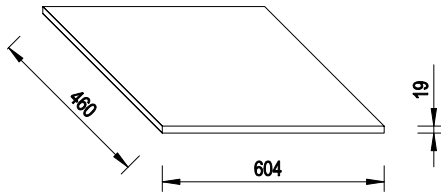

COUNTERTOPS

TOP 60,4x46x1,9 cm
(EMPORIA-TOP-WHITE-604 | EMPORIA-TOP-BLACK-604)

TOP 80,4x46x1,9 cm
(EMPORIA-TOP-WHITE-804 | EMPORIA-TOP-BLACK-804)

TOP 110,4x46x1,9 cm
(EMPORIA-TOP-WHITE-1104 | EMPORIA-TOP-BLACK-1104)