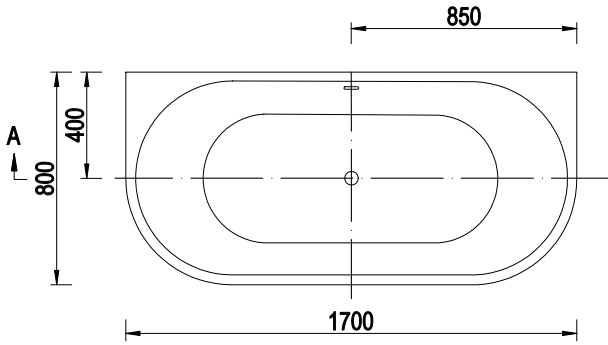

EMILIA 170x80x58 cm (EMPORIA-WS206-1700)