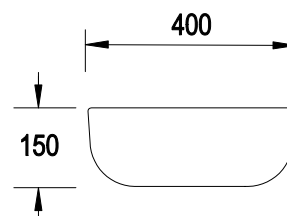

ALIA Ø43,5x85 cm (EMPORIA-ALIA0003)

CERAMIC WASHBASINS

MILI 01 50,5x38,5x12 cm (EMPORIA-LT-2202)

MILI 02 61x40x12 cm (EMPORIA-LT-2203)

MILI 03 81,5x41x13,5 cm (EMPORIA-LT-2203-P)

MILI 04 60x40x15 cm (EMPORIA-8498B)