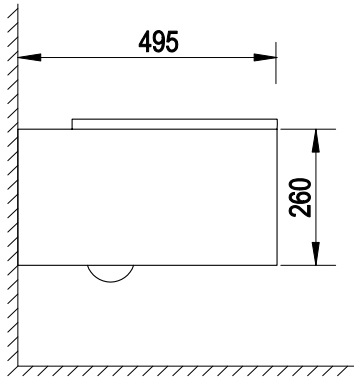

LEX 1.0 49,5x35x36 cm (EMPORIA-1148)