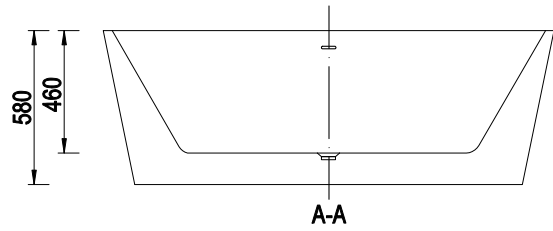

EMILIA 150x75x58 cm (EMPORIA-WS206-1500)