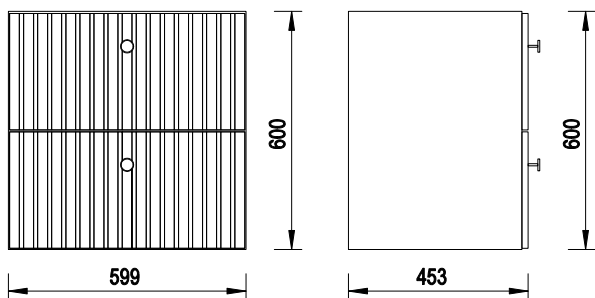

RIO 60 59,9x45,3x60 cm
(EMPORIA-001-D-06015 | EMPORIA-001-D-06023)