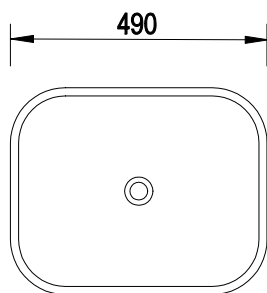

ALIA Ø43,5x85 cm (EMPORIA-ALIA0003)

CERAMIC WASHBASINS

MILI 01 50,5x38,5x12 cm (EMPORIA-LT-2202)

MILI 02 61x40x12 cm (EMPORIA-LT-2203)

MILI 03 81,5x41x13,5 cm (EMPORIA-LT-2203-P)

MILI 04 60x40x15 cm (EMPORIA-8498B)

MILI 05 82x41x13 cm (EMPORIA-LT-2192-P)

RIO Ø36x11,5 cm (EMPORIA-8501)

FIBI 01 41x41x15 cm (EMPORIA-LT-2144)

FIBI 02 49x39,5x15 cm (EMPORIA-LT-2143)

NORI 01 51x39x13,5 cm (EMPORIA-8483B)

NORI 02 70x38x13,5 cm (EMPORIA-8483)

BARI 01 39x39x13 cm (EMPORIA-LT-2196)

FORLI 01 59,5x44x13 cm (EMPORIA-LT-2173)

ROSIE 01/02/05/06 53x37x13,5 cm (EMPORIA-8588A | EMPORIA-8588A-MDG/-MDB/-MB)

FORLAN 01 Ø40x14,5 cm (EMPORIA-LT-3003)

FORLAN 02 Ø40x13,5 cm (EMPORIA-1344MB)