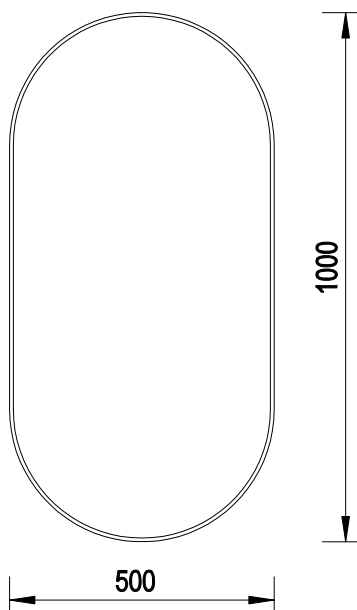

MOLTO 80 79,9x45,3x60 cm (EMPORIA-001-D-08013)

RIO 60 59,9x45,3x60 cm
(EMPORIA-001-D-06015 | EMPORIA-001-D-06023)

RIO 80 79,9x45,3x60 cm
(EMPORIA-001-D-08007 | EMPORIA-001-D-08012)

RIO 37 37x31,8x170 cm
(EMPORIA-001-C-03702 | EMPORIA-001-C-03703)

COUNTERTOPS

TOP 60,4x46x1,9 cm
(EMPORIA-TOP-WHITE-604 | EMPORIA-TOP-BLACK-604)

TOP 80,4x46x1,9 cm
(EMPORIA-TOP-WHITE-804 | EMPORIA-TOP-BLACK-804)

TOP 110,4x46x1,9 cm
(EMPORIA-TOP-WHITE-1104 | EMPORIA-TOP-BLACK-1104)

TOP 120,4x46x1,9 cm
(EMPORIA-TOP-WHITE-1204 | EMPORIA-TOP-BLACK-1204)

MIRRORS

LEO Ø80 cm

(EMPORIA-LEO-800-MB-LED-NEW | EMPORIA-LEO-800-GD-LED-NEW | EMPORIA-LEO-800-LED-NEW)

VIRGO 50x100 cm

EMPORIA-VIRGO-500-1000-MB-LED-NEW
EMPORIA-VIRGO-500-1000-GD-LED-NEW
EMPORIA-VIRGO-500-1000-LED-NEW

OTUS BOTTOM AND CENTRAL POWER SUPPLY 105x50 cm (EMPORIA-OTUS1050-500-CMZD | EMPORIA-OTUS1050-500-CMZDC)

DAX BOTTOM POWER SUPPLY 93x53 cm (EMPORIA-DAX950-530-B | EMPORIA-DAX950-530-CM)

DAX BOTTOM POWER SUPPLY 113x53 cm (EMPORIA-DAX1130-530-B | EMPORIA-DAX-