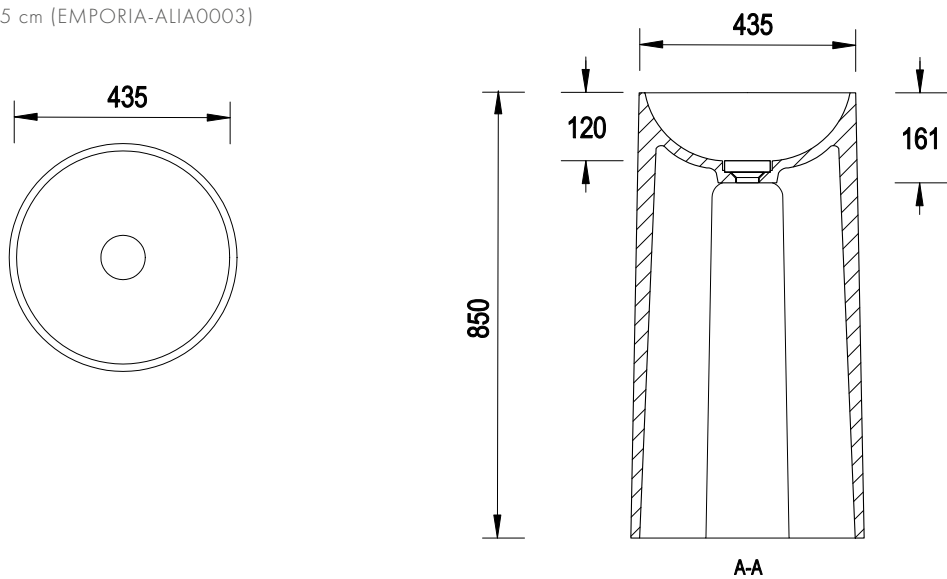

ALIA Ø43,5x85 cm (EMPORIA-ALIA0003)

CERAMIC WASHBASINS

MILI 01 50,5x38,5x12 cm (EMPORIA-LT-2202)

MILI 02 61x40x12 cm (EMPORIA-LT-2203)

MILI 03 81,5x41x13,5 cm (EMPORIA-LT-2203-P)

MILI 04 60x40x15 cm (EMPORIA-8498B)