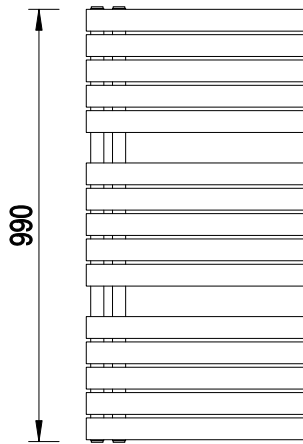

MEX BOTTOM POWER SUPPLY 99x50 cm (EMPORIA-MEX990-500-B | EMPORIA-MEX990-500-CM)