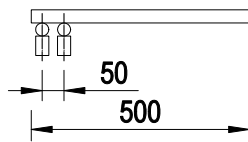

MEX BOTTOM POWER SUPPLY 99x50 cm (EMPORIA-MEX990-500-B | EMPORIA-MEX990-500-CM)