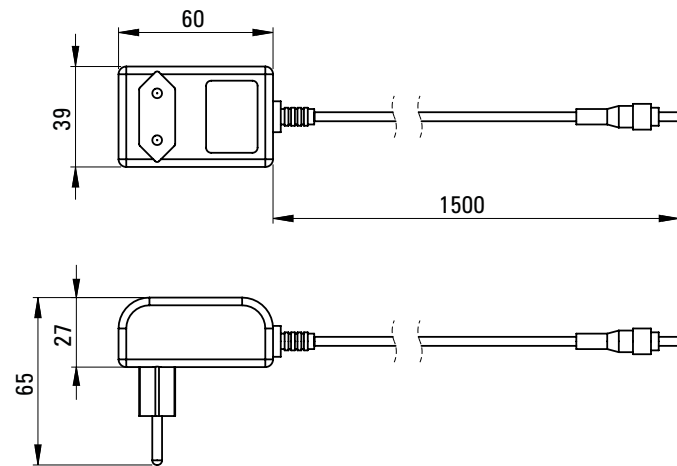

SENSOR FAUCETS

EMPORIA-080131_A TOCCO Power 4xAA

EMPORIA-080131_V TOCCO Power 260/6V