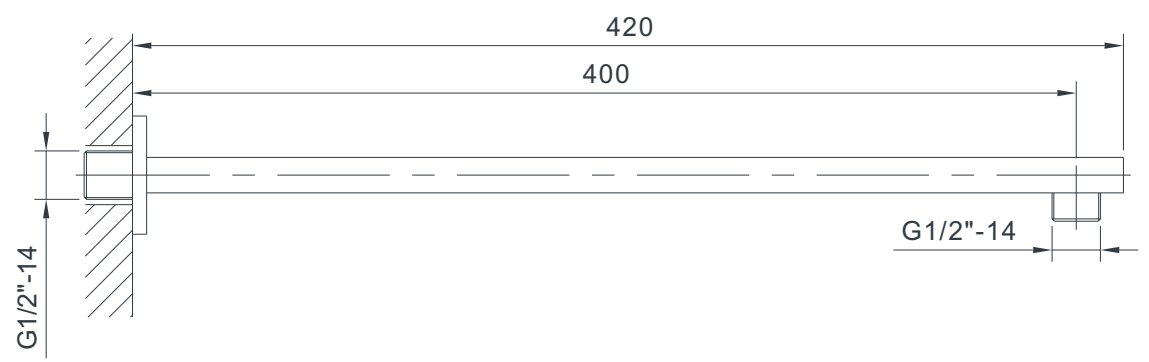

# TEO COLLECTION

EMPORIA-04061 Showerhead

EMPORIA-040733 Shower hand

EMPORIA-040732 Shower hand

EMPORIA-040710 Shower hand

EMPORIA-04051 Shower arm

EMPORIA-04090 Shower holder

EMPORIA-04081 Built-In handshower