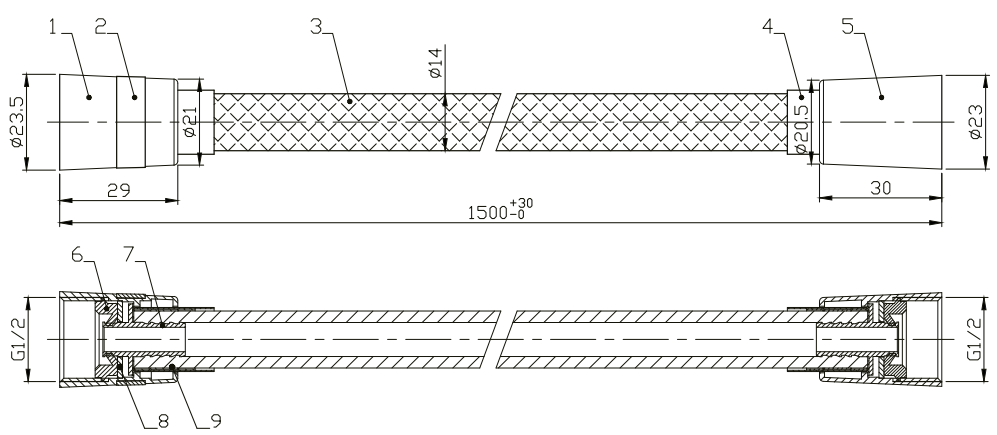

# TEO COLLECTION

EMPORIA-04061 Showerhead

EMPORIA-040733 Shower hand

EMPORIA-040732 Shower hand

EMPORIA-040710 Shower hand

EMPORIA-04051 Shower arm

EMPORIA-04090 Shower holder

EMPORIA-04081 Built-In handshower