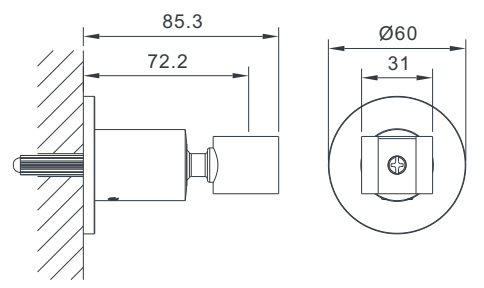

# TEO COLLECTION

EMPORIA-04061 Showerhead

EMPORIA-040733 Shower hand

EMPORIA-040732 Shower hand

EMPORIA-040710 Shower hand

EMPORIA-04051 Shower arm

EMPORIA-04090 Shower holder

EMPORIA-04081 Built-In handshower