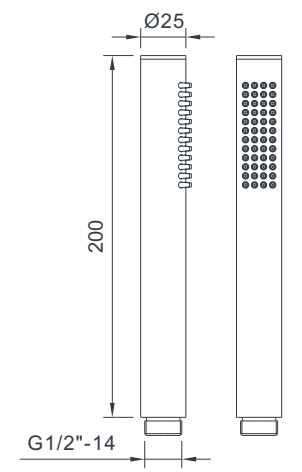

# TEO COLLECTION

EMPORIA-04061 Showerhead

EMPORIA-040733 Shower hand

EMPORIA-040732 Shower hand

EMPORIA-040710 Shower hand

EMPORIA-04051 Shower arm

EMPORIA-04090 Shower holder

EMPORIA-04081 Built-In handshower