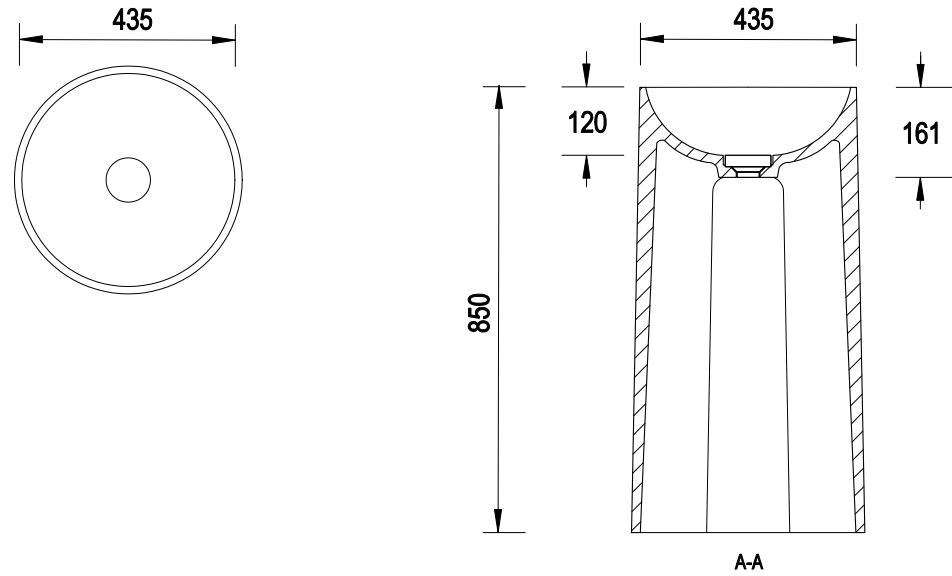

TIMEA 60x38x10,2 cm (EMPORIA-TIMEA001)

ALIA Ø43,5x85 cm (EMPORIA-ALIA0003)

MILI 02 61x40x12 cm (EMPORIA-LT-2203)

MILI 03 81,5x41x13,5 cm (EMPORIA-LT-2203-P)

UMYWALKI CERAMICZNE

MILI 01 50,5x38,5x12 cm (EMPORIA-LT-2202)