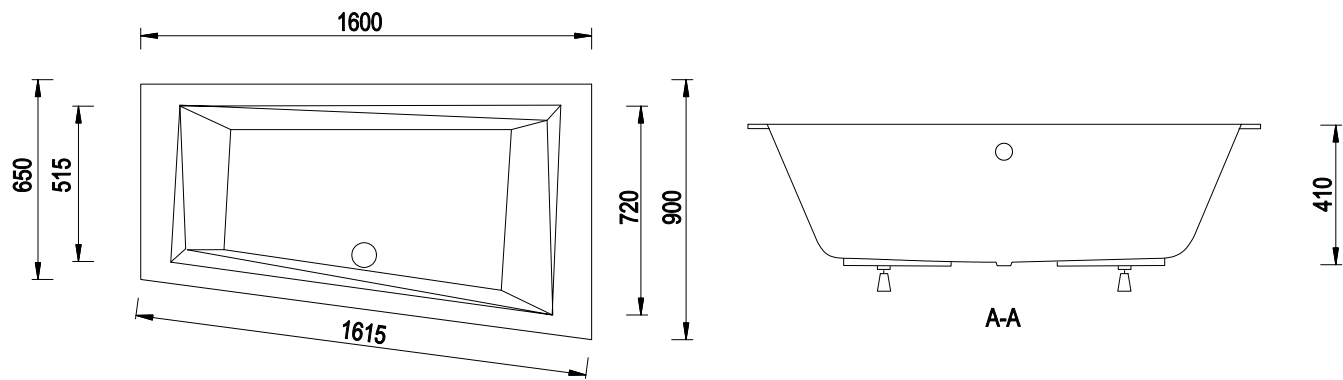

ASTRID SLIM - WANNA PRAWA 180x80 cm (EMPORIA-BS-WAV180-P)

ASTRID SLIM - WANNA PRAWA 160x75 cm (EMPORIA-BS-WAV160-P)

ALVI SLIM - WANNA LEWA 150x85 cm (EMPORIA-BS-WAIT150-L)

ASTRID SLIM - WANNA PRAWA 170x75 cm (EMPORIA-BS-WAV170-P)

ALVI SLIM - WANNA LEWA 160x90 cm (EMPORIA-BS-WAIT160-L)

ALVI SLIM - WANNA PRAWA 150x85 cm (EMPORIA-BS-WAIT150-P)

ALVI DUO SLIM - WANNA LEWA 180x125 cm (EMPORIA-BS-WAID-180-L)

ALVI SLIM - WANNA PRAWA 160x90 cm (EMPORIA-BS-WAIT160-P)