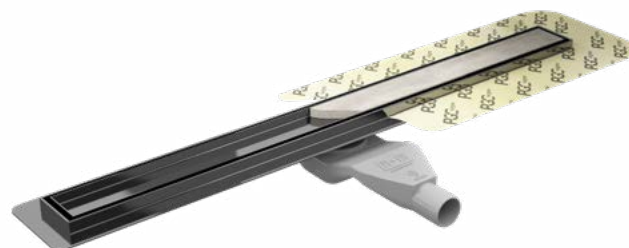

NORM DRAIN

Dostępne rozmiary: 600, 700, 800, 900 mm
Wysokość montażu: 60 mm
Materiał: stal nierdzewna
Przepustowość: 36l/min
Rodzaj rusztu: LINE - do wklejenia płytki
Cechy dodatkowe: wyprodukowany w Polsce.

W komplecie:
rynna z kołnierzem, mankiet izolacyjny, wybrany ruszt, nóżki, syfon z sitkiem.

L=60 cm EMPORIA-522.0119.03.060
L=70 cm EMPORIA-522.0122.03.070

L=80 cm EMPORIA-522.0122.03.080
L=90 cm EMPORIA-522.0122.03.090

Dostępne rozmiary: 600, 700, 800, 900 mm
Wysokość montażu: 65 mm
Materiał: stal nierdzewna
Przepustowość: 36l/min
Rodzaj rusztu: odwracalny (pełny i do wklejenia płytki)
Cechy dodatkowe: wyprodukowany w Polsce, rodzaje wykończenia: chrom szczotkowany, chrom polerowany, złoty polerowany, złoty szczotkowany, czarny mat, dodatkowe zabezpieczenie przed przesiąkaniem wody dookoła rusztu i ramki w postaci szczeliny, regulowana wysokość ramki rusztu (8-12 mm).

W komplecie: rynna z kołnierzem, mankiet izolacyjny, ruszt odwracalny, nóżki, syfon z sitkiem.