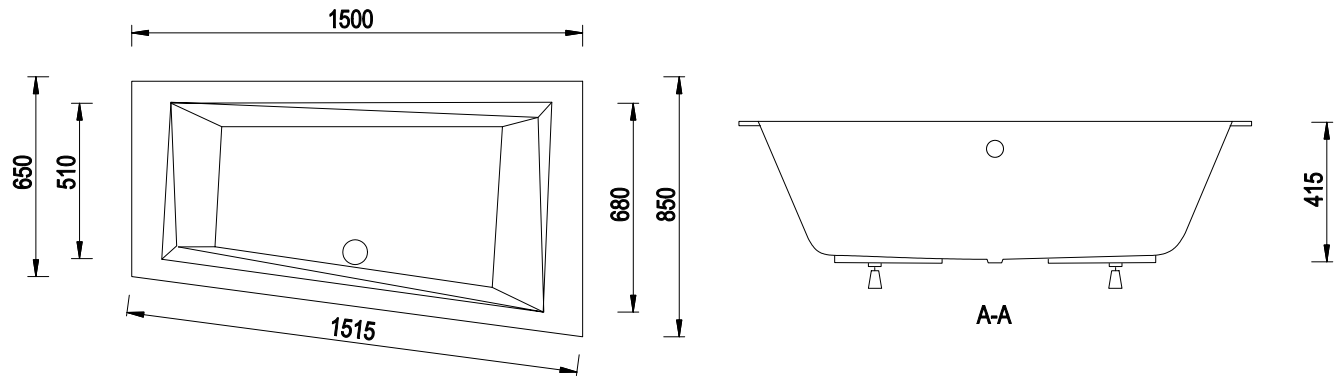

ALVI SLIM - WANNA PRAWA 150x85 cm (EMPORIA-BS-WAIT150-P)