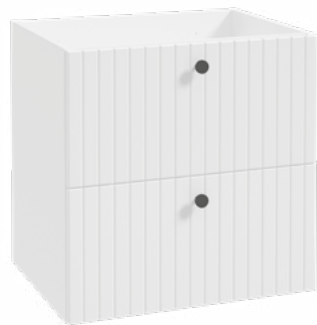

RIO

RIO 60
Szafka wisząca, 59,9x45,3x60 cm,
z systemem soft close,
biały mat

EMPORIA-001-D-06015