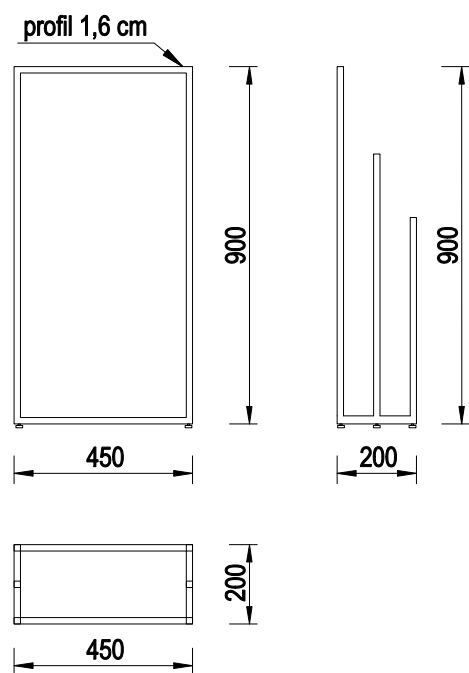

AKCESORIA ŁAZIENKOWE

LOFT 45x90x20 cm (EMPORIA-LOFT001)