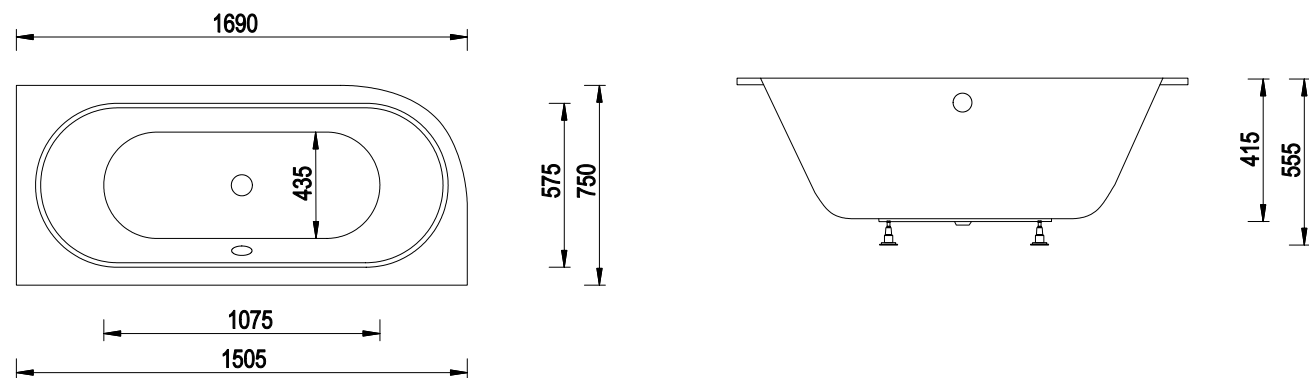

ASTRID SLIM - WANNA LEWA 160x75 cm (EMPORIA-BS-WAV160-L)

ASTRID SLIM - WANNA LEWA 170x75 cm (EMPORIA-BS-WAV170-L)

ASTRID SLIM - WANNA LEWA 180x80 cm (EMPORIA-BS-WAV180-L)

ASTRID SLIM - WANNA PRAWA 150x75 cm (EMPORIA-BS-WAV150-P)

ASTRID SLIM - WANNA PRAWA 180x80 cm (EMPORIA-BS-WAV180-P)

ASTRID SLIM - WANNA PRAWA 160x75 cm (EMPORIA-BS-WAV160-P)

ALVI SLIM - WANNA LEWA 150x85 cm (EMPORIA-BS-WAIT150-L)

ASTRID SLIM - WANNA PRAWA 170x75 cm (EMPORIA-BS-WAV170-P)

ALVI SLIM - WANNA LEWA 160x90 cm (EMPORIA-BS-WAIT160-L)

ALVI SLIM - WANNA PRAWA 150x85 cm (EMPORIA-BS-WAIT150-P)

ALVI DUO SLIM - WANNA LEWA 180x125 cm (EMPORIA-BS-WAID-180-L)

ALVI SLIM - WANNA PRAWA 160x90 cm (EMPORIA-BS-WAIT160-P)