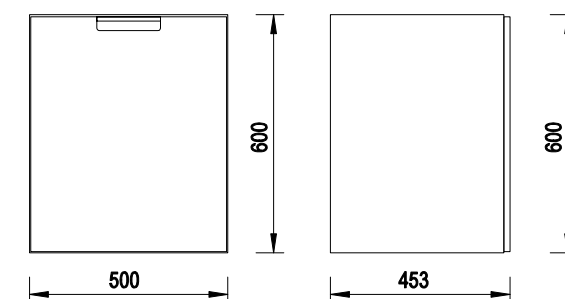

- niski syfon:

- wysoki syfon:

MEBLE

LOOP 50 50x45,3x60 cm (EMPORIA-001-B-05010)

LOOP 60 59,9x45,3x60 cm (EMPORIA-001-D-06025)

MOLTO B30 30x45,3x60 cm (EMPORIA-001-B-03008)

MOLTO B50 50x45,3x60 cm (EMPORIA-001-B-05012)