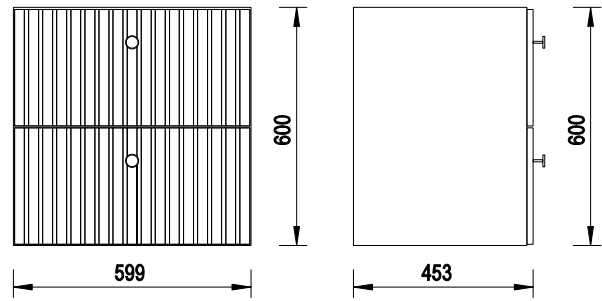

RIO 60 59,9x45,3x60 cm
(EMPORIA-001-D-06015 | EMPORIA-001-D-06023)