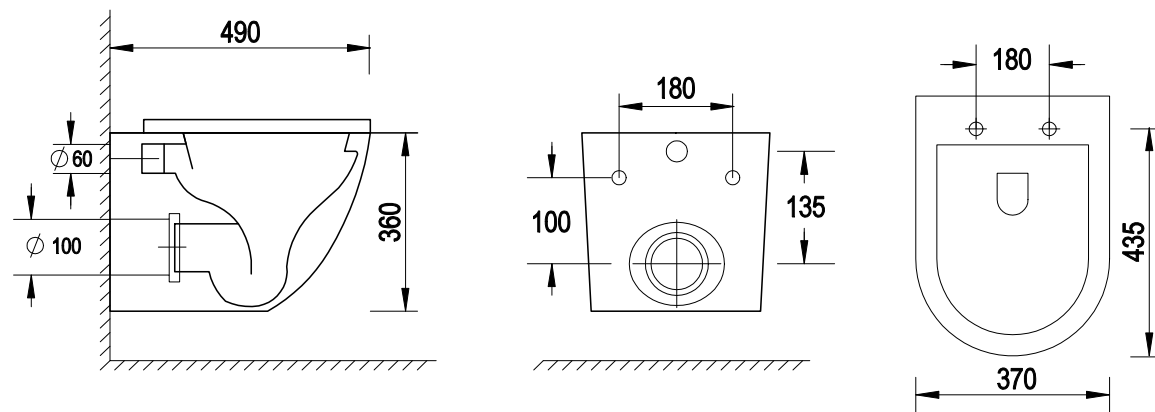

KORKI CLICK-CLACK

KOREK (EMPORIA-HF1083/-BC /-G /-BNM /-GBM /C1 /-RG)

KOREK (EMPORIA-HF1087-Y)

MISKI WC

NOX 1.0 49x37x36 cm (EMPORIA-LT-046E-NR-MB | EMPORIA-0114)

NOX 2.0 53x36 cm (EMPORIA-ABD002)

LEX 49x34x35 cm (EMPORIA-LT-052E-R)