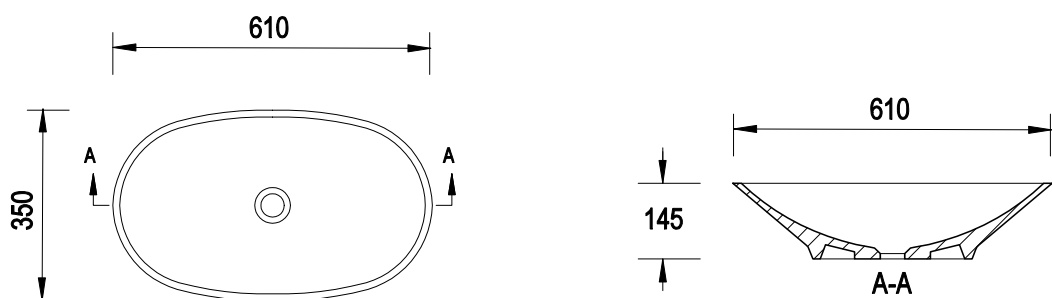

TIMEA 60x38x10,2 cm (EMPORIA-TIMEA001)

ALIA Ø43,5x85 cm (EMPORIA-ALIA0003)

MILI 02 61x40x12 cm (EMPORIA-LT-2203)

MILI 03 81,5x41x13,5 cm (EMPORIA-LT-2203-P)

UMYWALKI CERAMICZNE

MILI 01 50,5x38,5x12 cm (EMPORIA-LT-2202)