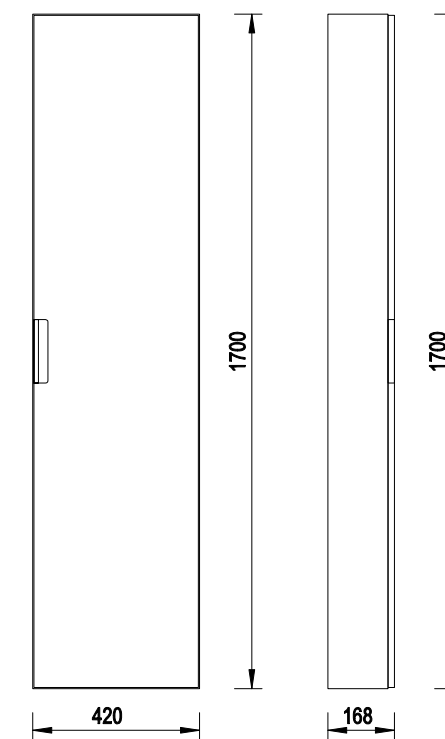

ASTRID SLIM - WANNA LEWA 160x75 cm (EMPORIA-BS-WAV160-L)

ASTRID SLIM - WANNA LEWA 170x75 cm (EMPORIA-BS-WAV170-L)

ASTRID SLIM - WANNA LEWA 180x80 cm (EMPORIA-BS-WAV180-L)

ASTRID SLIM - WANNA PRAWA 150x75 cm (EMPORIA-BS-WAV150-P)

LOOP 80 79,9x45,3x60 cm (EMPORIA-001-D-08014)

LOOP 42 42x16,8x170 cm (EMPORIA-001-C-04202)

MOLTO 60 59,9x45,3x60 cm (EMPORIA-001-D-06024)

MOLTO 42 42x16,8x170 cm (EMPORIA-001-C-04201)

MOLTO 80 79,9x45,3x60 cm (EMPORIA-001-D-08013)

RIO 60 59,9x45,3x60 cm
(EMPORIA-001-D-06015 | EMPORIA-001-D-06023)

RIO 80 79,9x45,3x60 cm
(EMPORIA-001-D-08007 | EMPORIA-001-D-08012)

JOY 88 88x50,5x39 cm
(EMPORIA-JOY001 | EMPORIA-JOY002 | EMPORIA-JOY003)

TOP 110,4x46x1,9 cm
(EMPORIA-TOP-WHITE-1104 | EMPORIA-TOP-BLACK-1104)

TOP 120,4x46x1,9 cm
(EMPORIA-TOP-WHITE-1204 | EMPORIA-TOP-BLACK-1204)

LUSTRA

LEO Ø80 cm
(EMPORIA-LEO-800-MB-LED
EMPORIA-LEO-800-GD-LED)