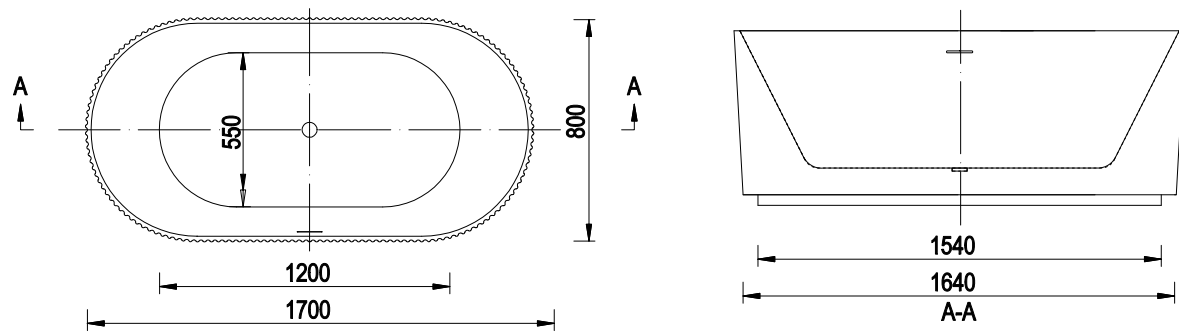

EMILIA 170x80x58 cm (EMPORIA-WS206-1700)

RIO 170x80x60 cm (EMPORIA-WS203L-1700)

MOLLY - WANNA LEWA 150x78x60 cm (EMPORIA-TW-7790L-1500)

EMILIA 150x75x58 cm (EMPORIA-WS206-1500)

MOLLY - WANNA LEWA 170x78x60 cm (EMPORIA-TW-7790L-1700)