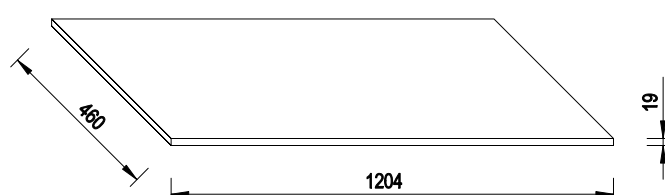

TOP 110,4x46x1,9 cm
(EMPORIA-TOP-WHITE-1104 | EMPORIA-TOP-BLACK-1104)

TOP 120,4x46x1,9 cm
(EMPORIA-TOP-WHITE-1204 | EMPORIA-TOP-BLACK-1204)

LUSTRA

LEO Ø80 cm
(EMPORIA-LEO-800-MB-LED
EMPORIA-LEO-800-GD-LED)