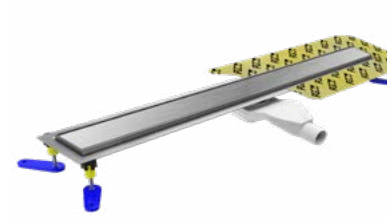

CHROM SZCZOTKOWANY

Ruszt odwracalny - szczotkowany
L=60 cm EMPORIA-522.0121.02.060
L=70 cm EMPORIA-522.0121.02.070
L=80 cm EMPORIA-522.0121.02.080
L=90 cm EMPORIA-522.0121.02.090