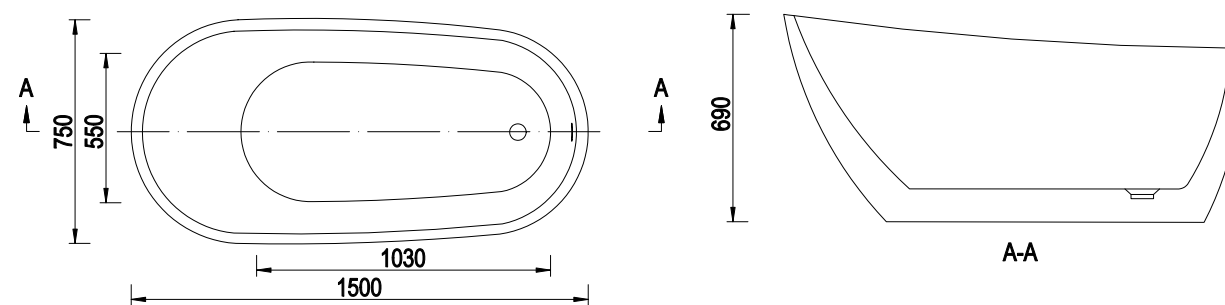

WANNY KOMPOZYTOWE

RIVA 157x70x56 cm (EMPORIA-RIVA0001)

RIVA 170x77x57 cm (EMPORIA-RIVA0002)

ALIA 140x70x61,5 cm (EMPORIA-ALIA0001)

WANNY AKRYLOWE WOLNOSTOJĄCE

NEA 167,7x81,3x60,5 cm (EMPORIA-NEA0001)

MEGA-N-NEW 150x75x69 cm (EMPORIA-WS205P-1500-NEW)