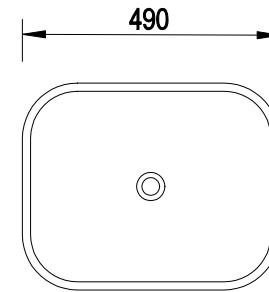

TIMEA 60x38x10,2 cm (EMPORIA-TIMEA001)

ALIA Ø43,5x85 cm (EMPORIA-ALIA0003)

MILI 02 61x40x12 cm (EMPORIA-LT-2203)

MILI 03 81,5x41x13,5 cm (EMPORIA-LT-2203-P)

UMYWALKI CERAMICZNE

MILI 01 50,5x38,5x12 cm (EMPORIA-LT-2202)

MILI 04 60x40x15 cm (EMPORIA-8498B)

MILI 05 82x41x13 cm (EMPORIA-LT-2192-P)

FIBI 02 49x39,5x15 cm (EMPORIA-LT-2143)

RIO Ø36x11,5 cm (EMPORIA-8501)

NORI 01 51x39x13,5 cm (EMPORIA-8483B)

FIBI 01 41x41x15 cm (EMPORIA-LT-2144)