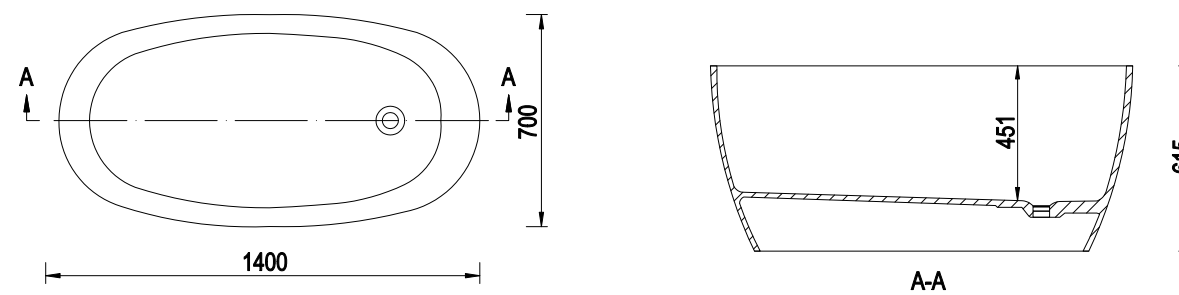

WANNY KOMPOZYTOWE

RIVA 157x70x56 cm (EMPORIA-RIVA0001)

RIVA 170x77x57 cm (EMPORIA-RIVA0002)

ALIA 140x70x61,5 cm (EMPORIA-ALIA0001)

WANNY AKRYLOWE WOLNOSTOJĄCE

NEA 167,7x81,3x60,5 cm (EMPORIA-NEA0001)

MEGA-N-NEW 150x75x69 cm (EMPORIA-WS205P-1500-NEW)