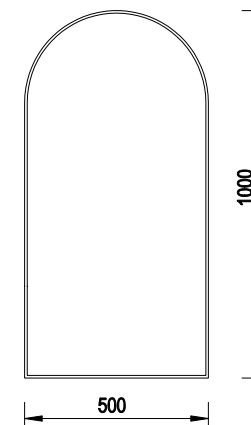

RIO 60 59,9x45,3x60 cm
(EMPORIA-001-D-06015 | EMPORIA-001-D-06023)

RIO 80 79,9x45,3x60 cm
(EMPORIA-001-D-08007 | EMPORIA-001-D-08012)

JOY 88 88x50,5x39 cm
(EMPORIA-JOY001 | EMPORIA-JOY002 | EMPORIA-JOY003)

TOP 110,4x46x1,9 cm
(EMPORIA-TOP-WHITE-1104 | EMPORIA-TOP-BLACK-1104)

TOP 120,4x46x1,9 cm
(EMPORIA-TOP-WHITE-1204 | EMPORIA-TOP-BLACK-1204)

LUSTRA

LEO Ø80 cm
(EMPORIA-LEO-800-MB-LED
EMPORIA-LEO-800-GD-LED)

ARIA 60x90 cm
(EMPORIA-ARIA-600-900-MB)

ARIA 50x100 cm
(EMPORIA-ARIA-500-1000-MB)

VIRGO 50x100 cm
(EMPORIA-VIRGO-500-1000-MB-LED
EMPORIA-VIRGO-500-1000-GD-LED)

LIBRA 50x100 cm
(EMPORIA-LIBRA-500-1000-MB-LED)