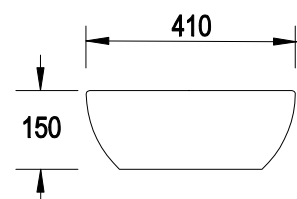

TIMEA 60x38x10,2 cm (EMPORIA-TIMEA001)

ALIA Ø43,5x85 cm (EMPORIA-ALIA0003)

MILI 02 61x40x12 cm (EMPORIA-LT-2203)

MILI 03 81,5x41x13,5 cm (EMPORIA-LT-2203-P)

UMYWALKI CERAMICZNE

MILI 01 50,5x38,5x12 cm (EMPORIA-LT-2202)

MILI 04 60x40x15 cm (EMPORIA-8498B)

MILI 05 82x41x13 cm (EMPORIA-LT-2192-P)

FIBI 02 49x39,5x15 cm (EMPORIA-LT-2143)

RIO Ø36x11,5 cm (EMPORIA-8501)

NORI 01 51x39x13,5 cm (EMPORIA-8483B)

FIBI 01 41x41x15 cm (EMPORIA-LT-2144)