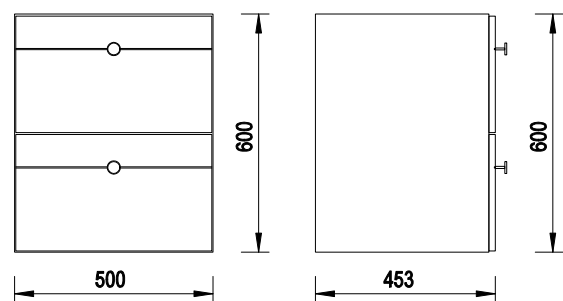

- niski syfon:

- wysoki syfon:

MEBLE

LOOP 50 50x45,3x60 cm (EMPORIA-001-B-05010)

LOOP 60 59,9x45,3x60 cm (EMPORIA-001-D-06025)

MOLTO B30 30x45,3x60 cm (EMPORIA-001-B-03008)

MOLTO B50 50x45,3x60 cm (EMPORIA-001-B-05012)