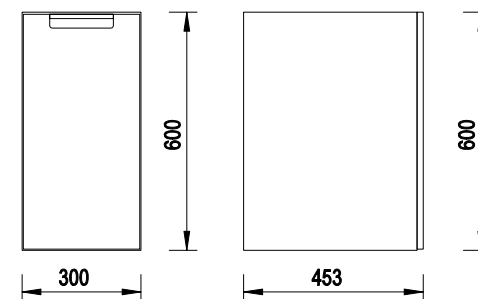

- niski syfon:

- wysoki syfon:

MEBLE

LOOP 50 50x45,3x60 cm (EMPORIA-001-B-05010)

LOOP 60 59,9x45,3x60 cm (EMPORIA-001-D-06025)

MOLTO B30 30x45,3x60 cm (EMPORIA-001-B-03008)

MOLTO B50 50x45,3x60 cm (EMPORIA-001-B-05012)

LOOP 80 79,9x45,3x60 cm (EMPORIA-001-D-08014)

LOOP 42 42x16,8x170 cm (EMPORIA-001-C-04202)

MOLTO 60 59,9x45,3x60 cm (EMPORIA-001-D-06024)

MOLTO 42 42x16,8x170 cm (EMPORIA-001-C-04201)

MOLTO 80 79,9x45,3x60 cm (EMPORIA-001-D-08013)