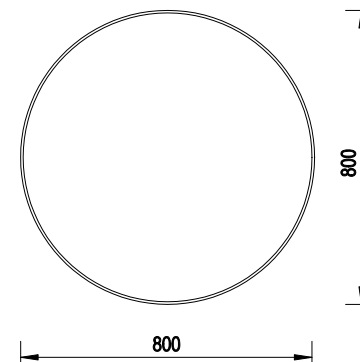

TOP 110,4x46x1,9 cm
(EMPORIA-TOP-WHITE-1104 | EMPORIA-TOP-BLACK-1104)

TOP 120,4x46x1,9 cm
(EMPORIA-TOP-WHITE-1204 | EMPORIA-TOP-BLACK-1204)

LUSTRA

LEO Ø80 cm
(EMPORIA-LEO-800-MB-LED
EMPORIA-LEO-800-GD-LED)