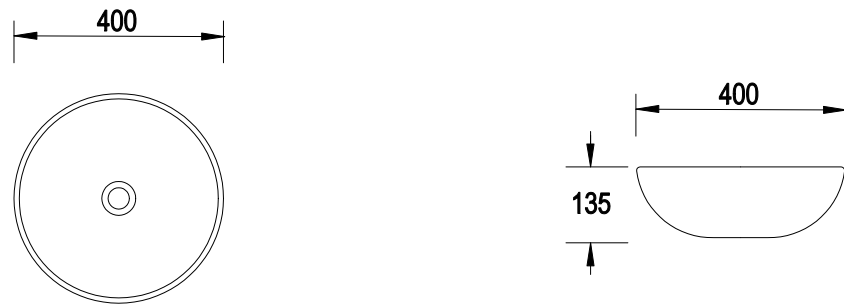

FORLAN 02 Ø40x13,5 cm (EMPORIA-1344MB)