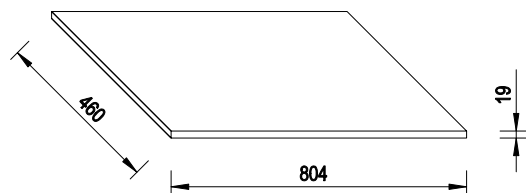

RIO 37 37x31,8x170 cm
(EMPORIA-001-C-03702 | EMPORIA-001-C-03703)

BLATY

TOP 60,4x46x1,9 cm
(EMPORIA-TOP-WHITE-604 | EMPORIA-TOP-BLACK-604)

TOP 80,4x46x1,9 cm
(EMPORIA-TOP-WHITE-804 | EMPORIA-TOP-BLACK-804)