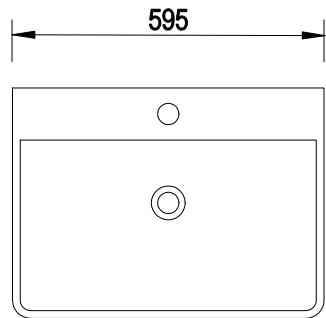

TIMEA 60x38x10,2 cm (EMPORIA-TIMEA001)

ALIA Ø43,5x85 cm (EMPORIA-ALIA0003)

MILI 02 61x40x12 cm (EMPORIA-LT-2203)

MILI 03 81,5x41x13,5 cm (EMPORIA-LT-2203-P)

UMYWALKI CERAMICZNE

MILI 01 50,5x38,5x12 cm (EMPORIA-LT-2202)

NORI 02 70x38x13,5 cm (EMPORIA-8483)

ROSIE 01/02/03 53x37x13,5 cm (EMPORIA-8588A-MG | EMPORIA-8588A | EMPORIA-8588A-MB)

EGIA 01 60x38x14 cm (EMPORIA-8540)

FORLAN 01 Ø40x14,5 cm (EMPORIA-LT-3003)

EGIA 02 50x37x14 cm (EMPORIA-8678)

FORLAN 02 Ø40x13,5 cm (EMPORIA-1344MB)

BARI 01 39x39x13 cm (EMPORIA-LT-2196)

BARI 02/04 50x39x14 cm (EMPORIA-LT-2195 | EMPORIA-LT-2195-MB)

BARI 03 60x35x11 cm (EMPORIA-LT-2197)

FORLI 01 59,5x44x13 cm (EMPORIA-LT-2173)