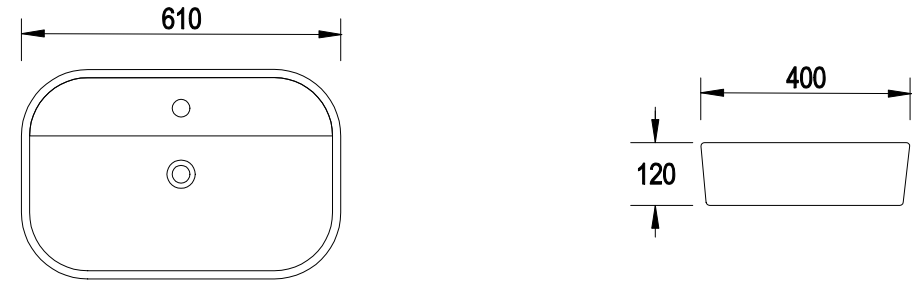

TIMEA 60x38x10,2 cm (EMPORIA-TIMEA001)

ALIA Ø43,5x85 cm (EMPORIA-ALIA0003)

MILI 02 61x40x12 cm (EMPORIA-LT-2203)

MILI 03 81,5x41x13,5 cm (EMPORIA-LT-2203-P)

UMYWALKI CERAMICZNE

MILI 01 50,5x38,5x12 cm (EMPORIA-LT-2202)