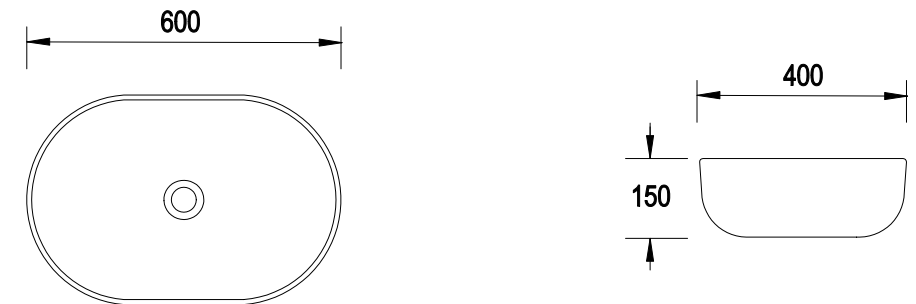

MILI 04 60x40x15 cm (EMPORIA-8498B)