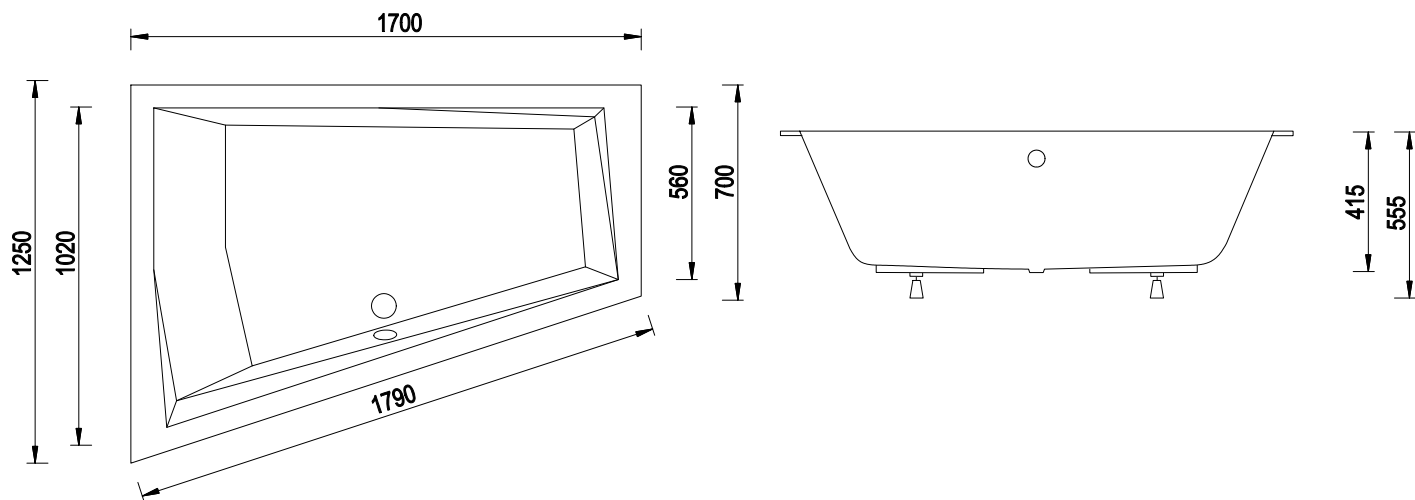

ALVI DUO SLIM - WANNA LEWA 170x125 cm (EMPORIA-BS-WAID-170-L)