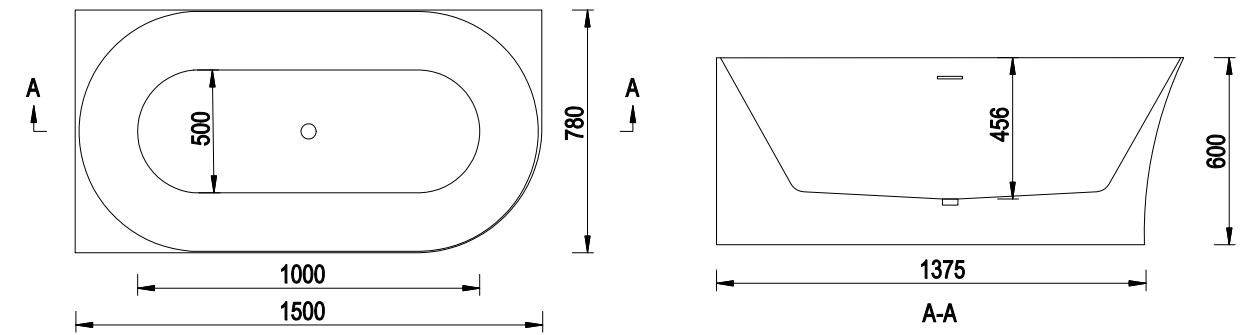

EMILIA 170x80x58 cm (EMPORIA-WS206-1700)

RIO 170x80x60 cm (EMPORIA-WS203L-1700)

MOLLY - WANNA LEWA 150x78x60 cm (EMPORIA-TW-7790L-1500)

EMILIA 150x75x58 cm (EMPORIA-WS206-1500)

MOLLY - WANNA LEWA 170x78x60 cm (EMPORIA-TW-7790L-1700)