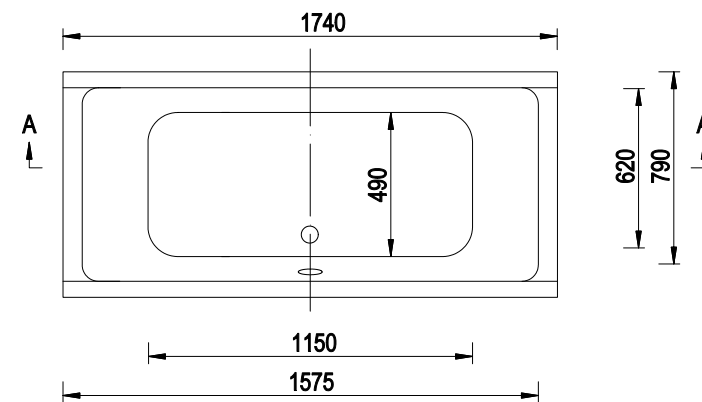

ELLEN SLIM 160x70 cm (EMPORIA-BS-WAM160)

ELLEN SLIM 170x70 cm (EMPORIA-BS-WAM170)

PRIMA SLIM 165x75 cm (EMPORIA-BS-WAQ165)

ELLEN SLIM 180x80 cm (EMPORIA-BS-WAM180)

PRIMA SLIM 170x75 cm (EMPORIA-BS-WAQ170)

PRIMA SLIM 155x70 cm (EMPORIA-BS-WAQ155)

PRIMA SLIM 175x80 cm (EMPORIA-BS-WAQ175)

PRIMA SLIM 180x80 cm (EMPORIA-BS-WAQ180)

PRIMA SLIM 190x90 cm (EMPORIA-BS-WAQ190)

ASTRID SLIM - WANNA LEWA 150x75 cm (EMPORIA-BS-WAV150-L)