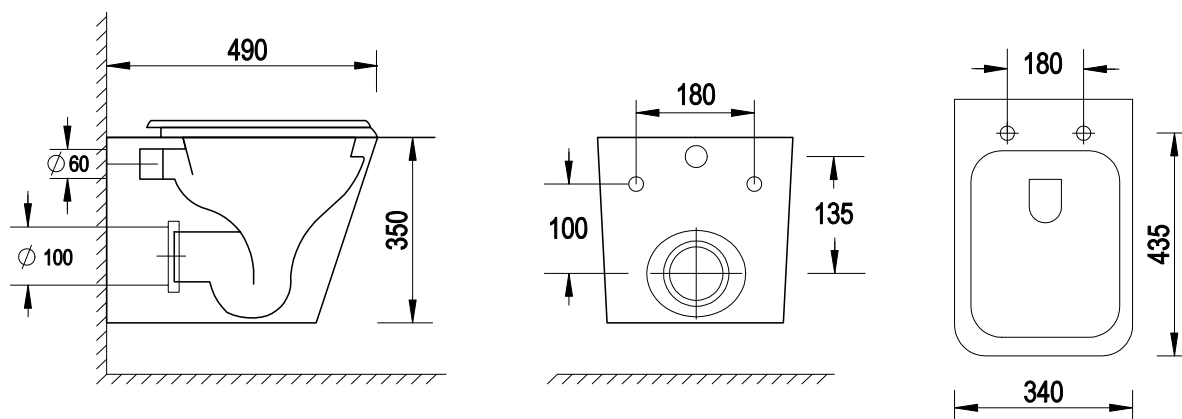

KORKI CLICK-CLACK

KOREK (EMPORIA-HF1083/-BC /-G /-BNM /-GBM /C1 /-RG)

KOREK (EMPORIA-HF1087-Y)

MISKI WC

NOX 1.0 49x37x36 cm (EMPORIA-LT-046E-NR-MB | EMPORIA-0114)

NOX 2.0 53x36 cm (EMPORIA-ABD002)

LEX 49x34x35 cm (EMPORIA-LT-052E-R)