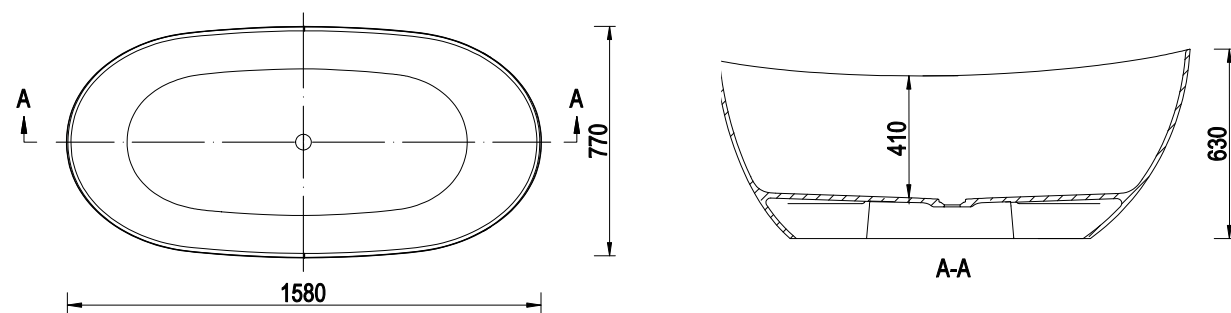

LUNA 158x77x63 cm (EMPORIA-LUNA0001)