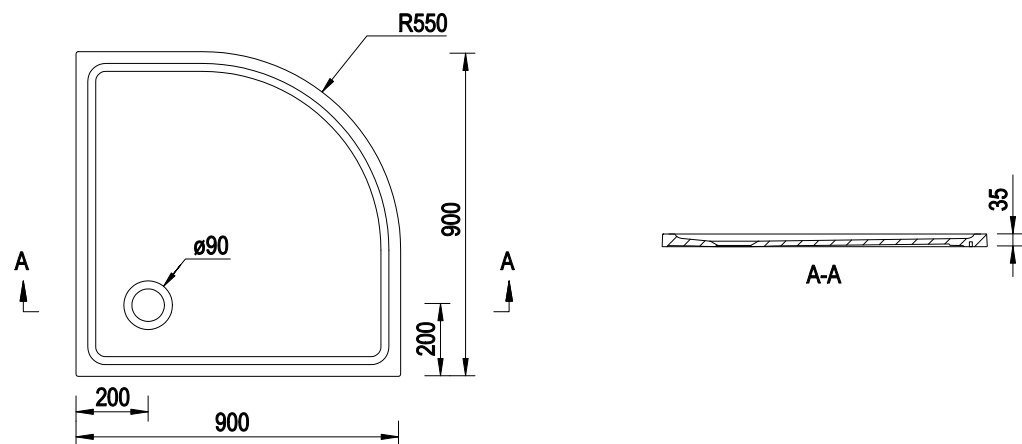

SYFON (EMPORIA-BBL-R5R45-003)

SYFON (EMPORIA-BBL-ECR45-001)

BRODZIKI KOMPOZYTOWE

PURE 90x90x3,5 cm (EMPORIA-PURE0004)

PURE 120x80x3,5 cm (EMPORIA-PURE0006)

PURE 90x90x3,5 cm (EMPORIA-PURE0005)

SYFONY BRODZIKOWE