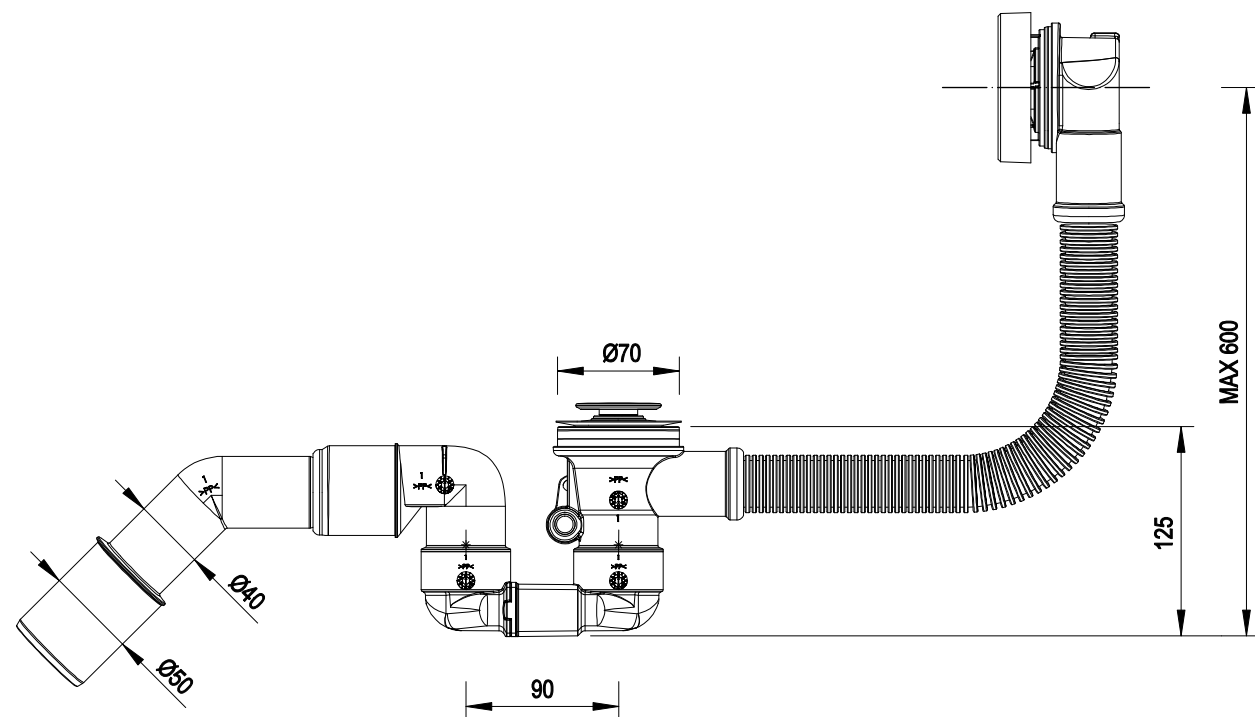

SYFONY DO WANIEŃ DO ZABUDOWY

SYFON (EMPORIA-BBL-R5R45-003)