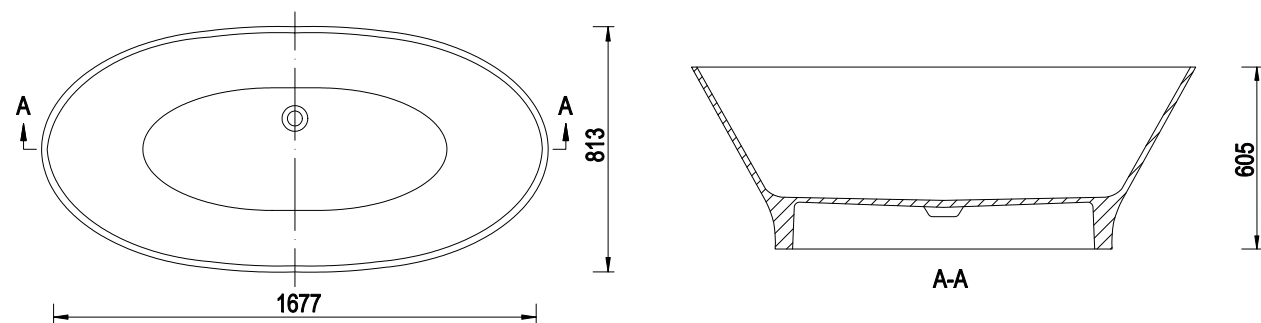

WANNY KOMPOZYTOWE

RIVA 157x70x56 cm (EMPORIA-RIVA0001)

RIVA 170x77x57 cm (EMPORIA-RIVA0002)

ALIA 140x70x61,5 cm (EMPORIA-ALIA0001)

WANNY AKRYLOWE WOLNOSTOJĄCE

NEA 167,7x81,3x60,5 cm (EMPORIA-NEA0001)

MEGA-N-NEW 150x75x69 cm (EMPORIA-WS205P-1500-NEW)