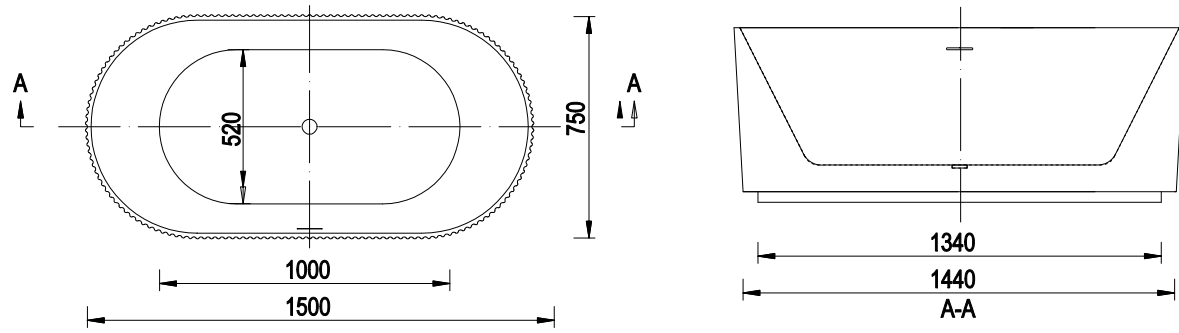

EMILIA 170x80x58 cm (EMPORIA-WS206-1700)

RIO 170x80x60 cm (EMPORIA-WS203L-1700)

MOLLY - WANNA LEWA 150x78x60 cm (EMPORIA-TW-7790L-1500)

EMILIA 150x75x58 cm (EMPORIA-WS206-1500)

MOLLY - WANNA LEWA 170x78x60 cm (EMPORIA-TW-7790L-1700)