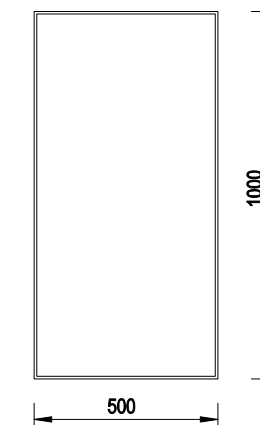

RIO 60 59,9x45,3x60 cm
(EMPORIA-001-D-06015 | EMPORIA-001-D-06023)

RIO 80 79,9x45,3x60 cm
(EMPORIA-001-D-08007 | EMPORIA-001-D-08012)

JOY 88 88x50,5x39 cm
(EMPORIA-JOY001 | EMPORIA-JOY002 | EMPORIA-JOY003)

TOP 110,4x46x1,9 cm
(EMPORIA-TOP-WHITE-1104 | EMPORIA-TOP-BLACK-1104)

TOP 120,4x46x1,9 cm
(EMPORIA-TOP-WHITE-1204 | EMPORIA-TOP-BLACK-1204)

LUSTRA

LEO Ø80 cm
(EMPORIA-LEO-800-MB-LED
EMPORIA-LEO-800-GD-LED)

ARIA 60x90 cm
(EMPORIA-ARIA-600-900-MB)

ARIA 50x100 cm
(EMPORIA-ARIA-500-1000-MB)

VIRGO 50x100 cm
(EMPORIA-VIRGO-500-1000-MB-LED
EMPORIA-VIRGO-500-1000-GD-LED)

LIBRA 50x100 cm
(EMPORIA-LIBRA-500-1000-MB-LED)