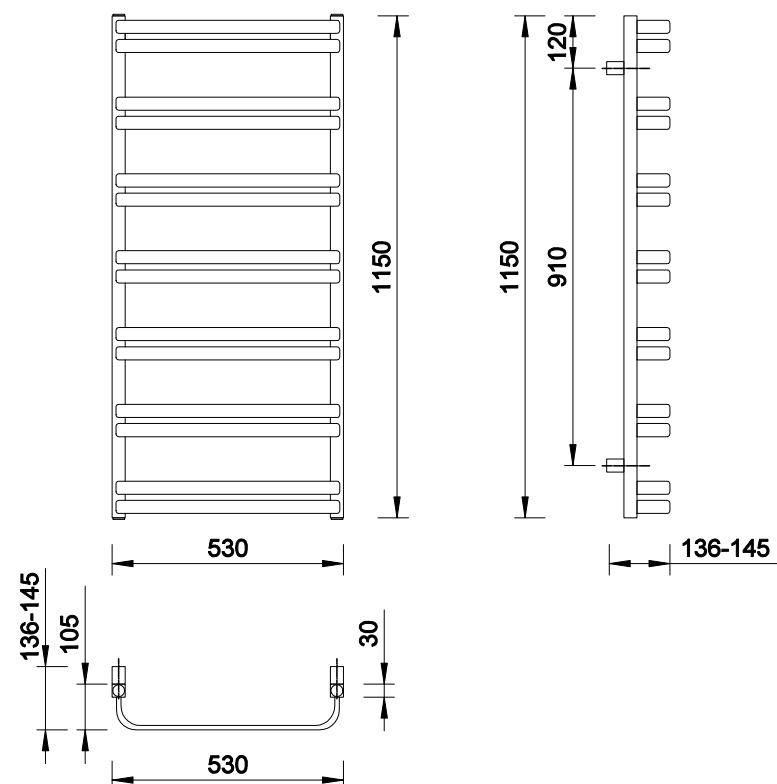

DAX ZASILANIE DOLNE 113x53 cm (EMPORIA-DAX1130-530-B | EMPORIA-DAX1130-530-CM)