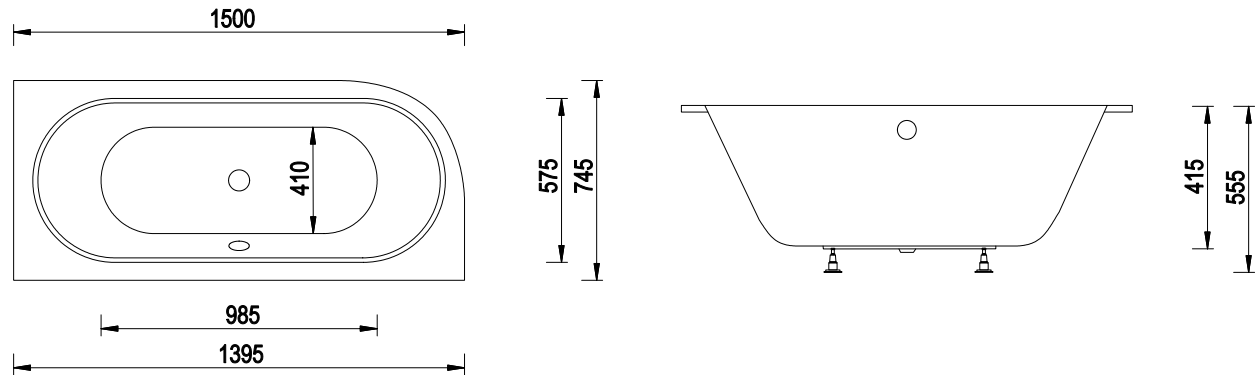

PRIMA SLIM 155x70 cm (EMPORIA-BS-WAQ155)

PRIMA SLIM 175x80 cm (EMPORIA-BS-WAQ175)

PRIMA SLIM 180x80 cm (EMPORIA-BS-WAQ180)

PRIMA SLIM 190x90 cm (EMPORIA-BS-WAQ190)

ASTRID SLIM - WANNA LEWA 150x75 cm (EMPORIA-BS-WAV150-L)

ASTRID SLIM - WANNA LEWA 160x75 cm (EMPORIA-BS-WAV160-L)

ASTRID SLIM - WANNA LEWA 170x75 cm (EMPORIA-BS-WAV170-L)

ASTRID SLIM - WANNA LEWA 180x80 cm (EMPORIA-BS-WAV180-L)

ASTRID SLIM - WANNA PRAWA 150x75 cm (EMPORIA-BS-WAV150-P)

ASTRID SLIM - WANNA PRAWA 180x80 cm (EMPORIA-BS-WAV180-P)

ASTRID SLIM - WANNA PRAWA 160x75 cm (EMPORIA-BS-WAV160-P)

ALVI SLIM - WANNA LEWA 150x85 cm (EMPORIA-BS-WAIT150-L)

ASTRID SLIM - WANNA PRAWA 170x75 cm (EMPORIA-BS-WAV170-P)