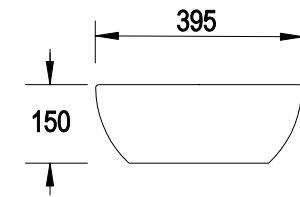

FIBI 02 49x39,5x15 cm (EMPORIA-LT-2143)