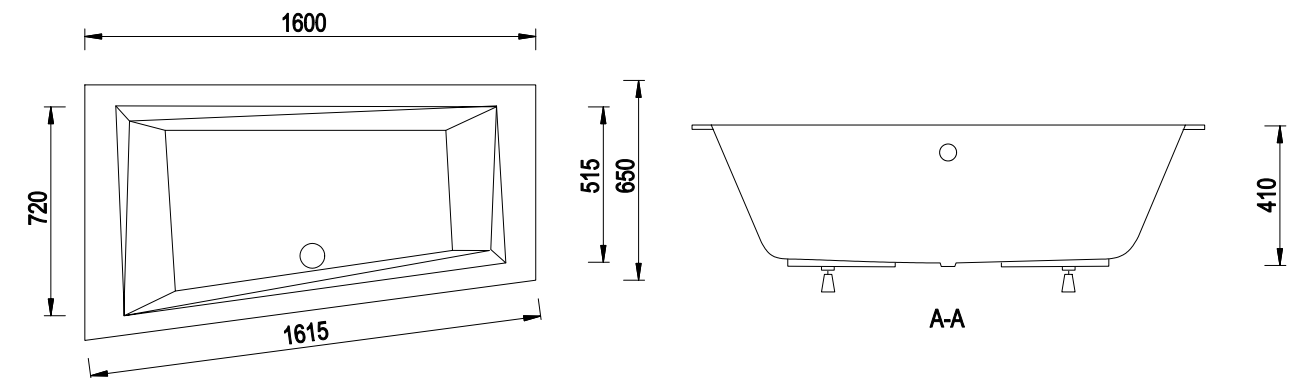

ALVI SLIM - WANNA LEWA 160x90 cm (EMPORIA-BS-WAIT160-L)