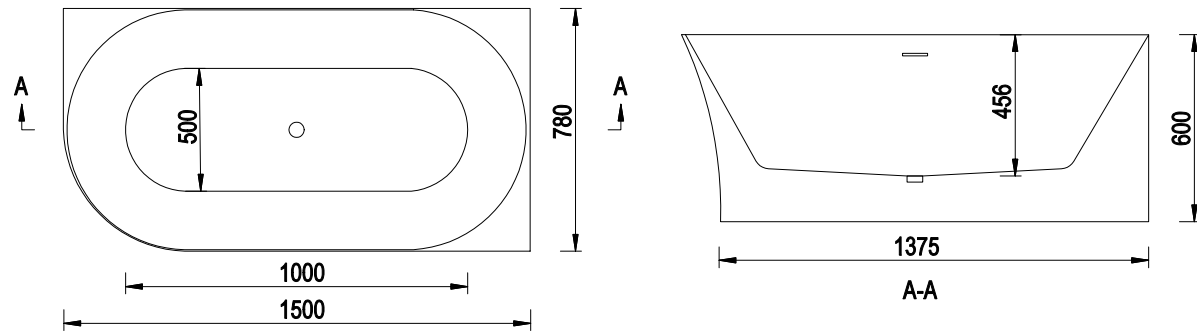

WANNY AKRYLOWE DO ZABUDOWY

MOLLY - WANNA PRAWA 150x78x60 cm (EMPORIA-TW-7790R-1500)