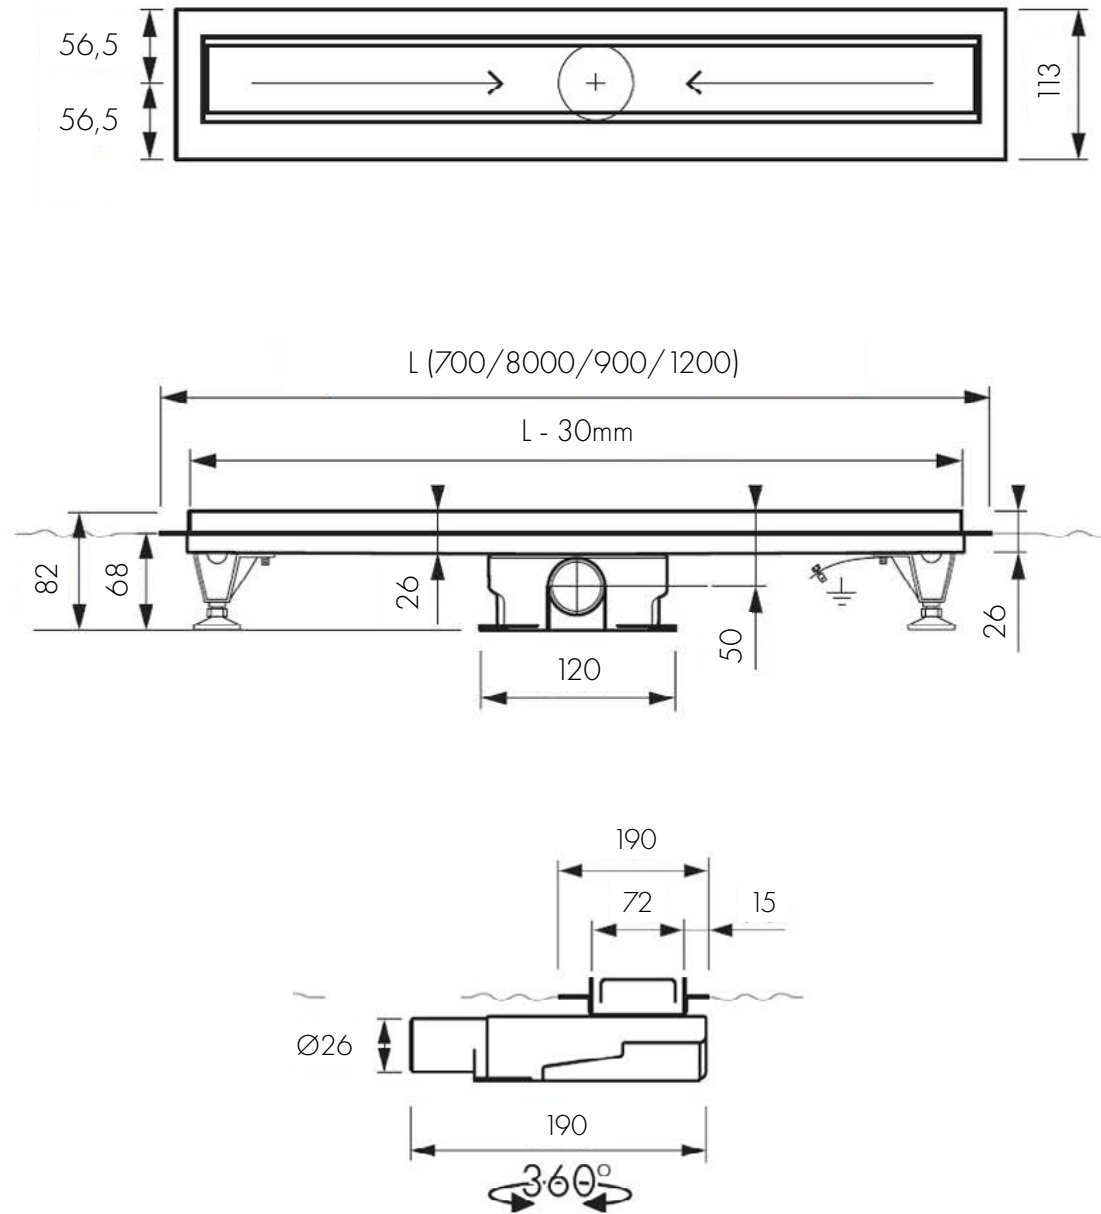

FLOW DRAIN

X-DRAIN

- niski syfon:

- wysoki syfon: