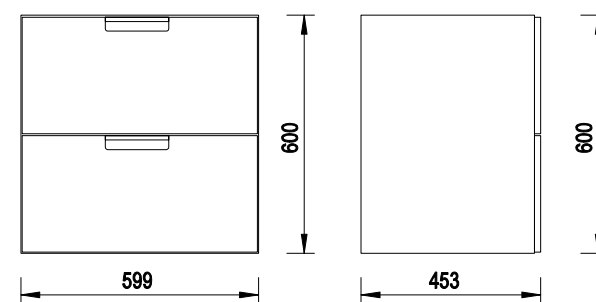

- niski syfon:

- wysoki syfon:

MEBLE

LOOP 50 50x45,3x60 cm (EMPORIA-001-B-05010)

LOOP 60 59,9x45,3x60 cm (EMPORIA-001-D-06025)

MOLTO B30 30x45,3x60 cm (EMPORIA-001-B-03008)

MOLTO B50 50x45,3x60 cm (EMPORIA-001-B-05012)

LOOP 80 79,9x45,3x60 cm (EMPORIA-001-D-08014)

LOOP 42 42x16,8x170 cm (EMPORIA-001-C-04202)

MOLTO 60 59,9x45,3x60 cm (EMPORIA-001-D-06024)

MOLTO 42 42x16,8x170 cm (EMPORIA-001-C-04201)

MOLTO 80 79,9x45,3x60 cm (EMPORIA-001-D-08013)