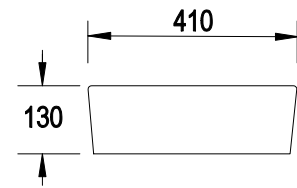

MILI 05 82x41x13 cm (EMPORIA-LT-2192-P)