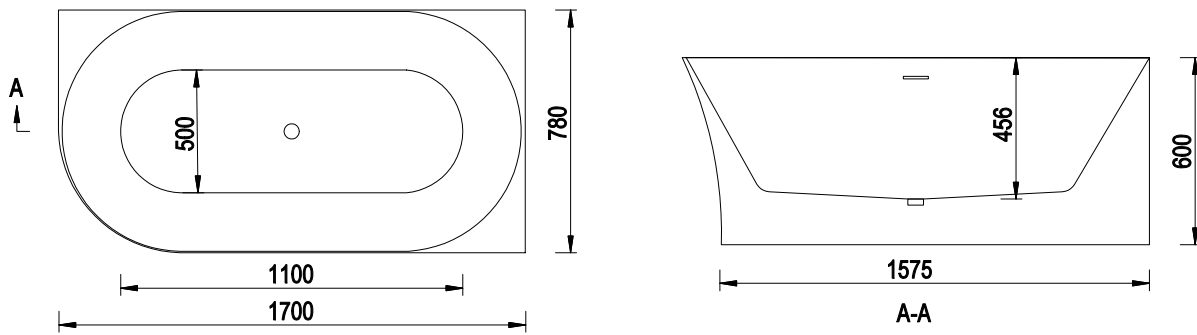

MOLLY - WANNA PRAWA 170x78x60 cm (EMPORIA-TW-7790R-1700)