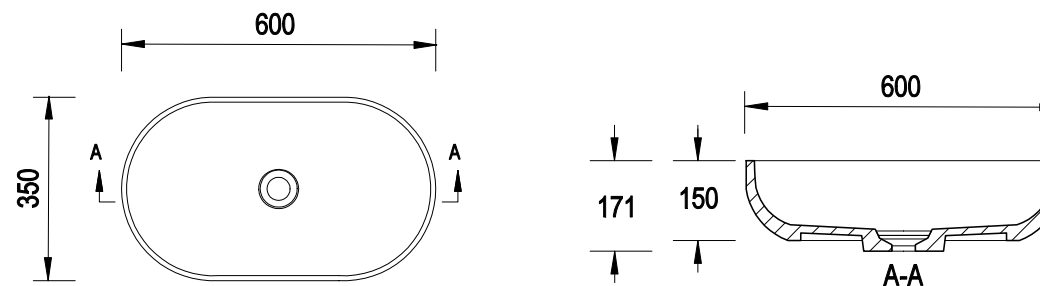

FIRA 60x35x17,1 cm (EMPORIA-FIRA0002)