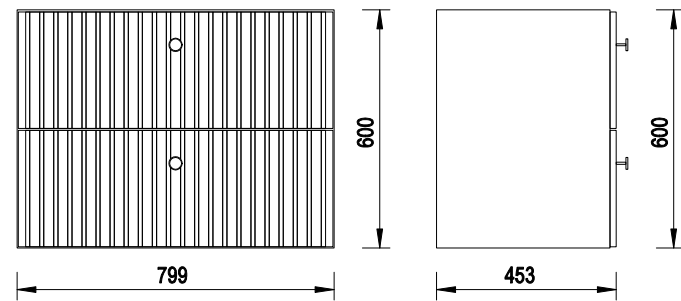

RIO 80 79,9x45,3x60 cm
(EMPORIA-001-D-08007 | EMPORIA-001-D-08012)