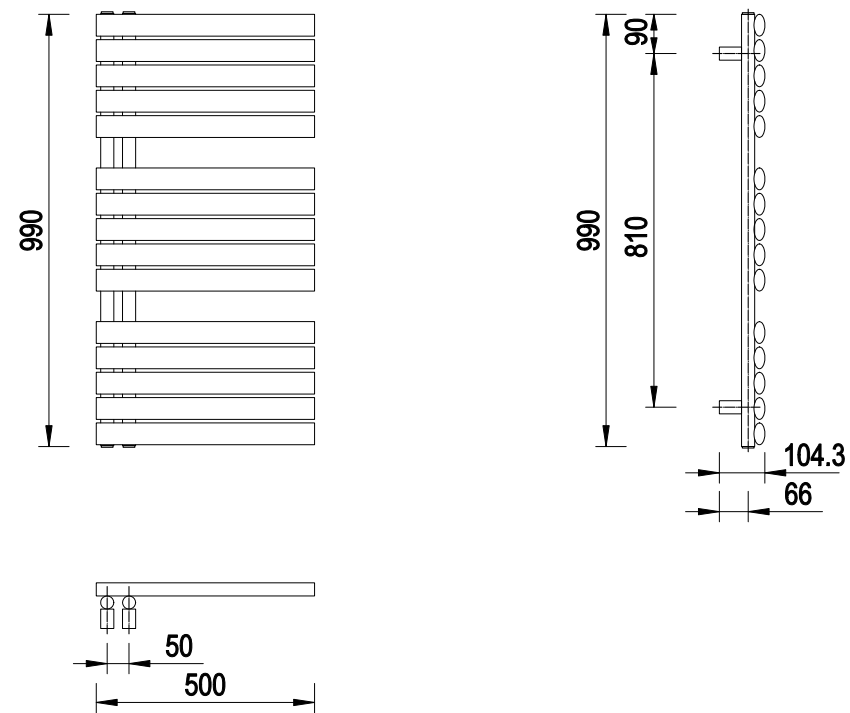

MEX ZASILANIE DOLNE 99x50 cm (EMPORIA-MEX990-500-B | EMPORIA-MEX990-500-CM)