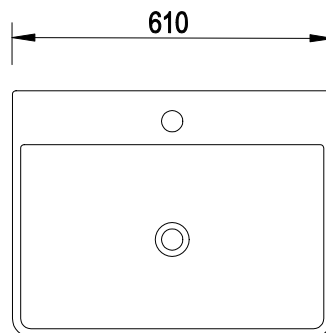

FORLI 02 61x47x13,5 cm (EMPORIA-8512)