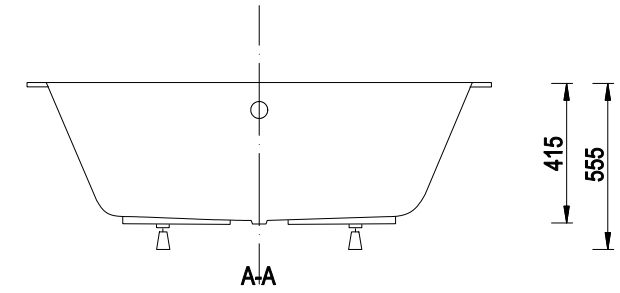

PRIMA SLIM 165x75 cm (EMPORIA-BS-WAQ165)