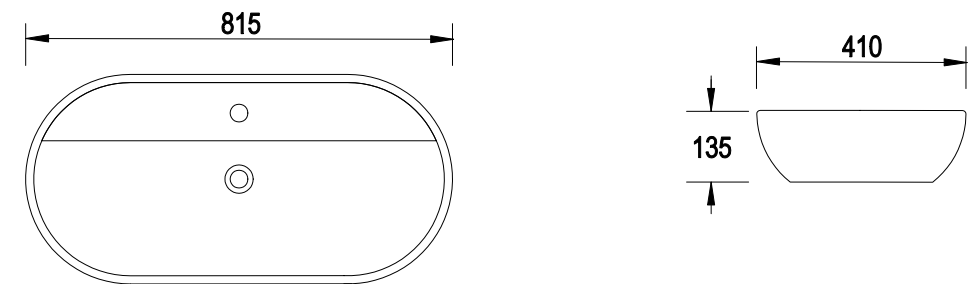

TIMEA 60x38x10,2 cm (EMPORIA-TIMEA001)

ALIA Ø43,5x85 cm (EMPORIA-ALIA0003)

MILI 02 61x40x12 cm (EMPORIA-LT-2203)

MILI 03 81,5x41x13,5 cm (EMPORIA-LT-2203-P)

UMYWALKI CERAMICZNE

MILI 01 50,5x38,5x12 cm (EMPORIA-LT-2202)