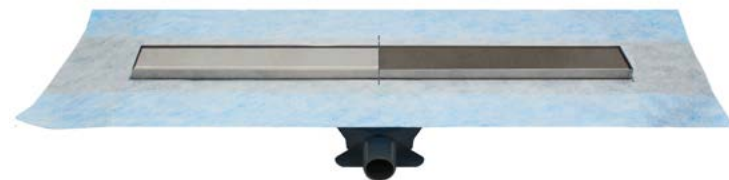

FLOW DRAIN

Dostępne rozmiary: 700, 800, 900 mm
Wysokość montażu: 68 mm
Materiał: stal nierdzewna
Przepustowość: 29,4 l/min
Rodzaj rusztu: odwracalny (pełny i do wklejenia płytki)
Cechy dodatkowe: montaż podłoga/ściana
Wykończenie: stal szczotkowana

W komplecie:
rywna z kołnierzem, mankiet izolacyjny,
ruszt odwracalny, nóżki, syfon z sitkiem.

L=70 cm EMPORIA-FLOW-700UNI

L=80 cm EMPORIA-FLOW-800UNI

L=90 cm EMPORIA-FLOW-900UNI

X-DRAIN

Dostępne rozmiary: 900, 1200 mm
Wysokość montażu:
- niski syfon- 69 mm bez rusztu, 76 mm z rusztem
- wysoki syfon- 95 mm bez rusztu, 102 mm z rusztem