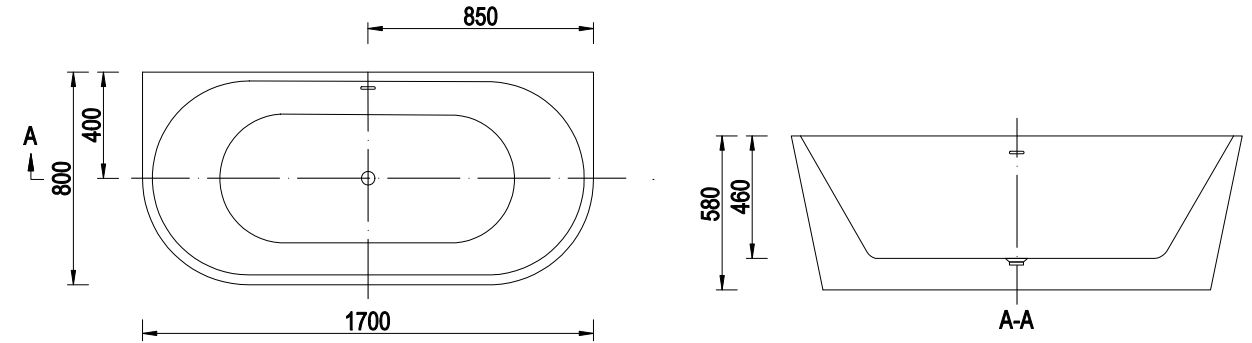

EMILIA 170x80x58 cm (EMPORIA-WS206-1700)

RIO 170x80x60 cm (EMPORIA-WS203L-1700)

MOLLY - WANNA LEWA 150x78x60 cm (EMPORIA-TW-7790L-1500)

EMILIA 150x75x58 cm (EMPORIA-WS206-1500)

MOLLY - WANNA LEWA 170x78x60 cm (EMPORIA-TW-7790L-1700)