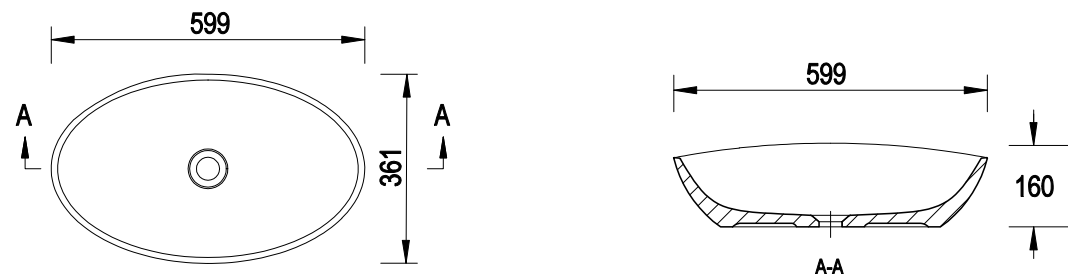

UMYWALKI KOMPOZYTOWE

RIVA 59,9x36,1x16 cm (EMPORIA-RIVA0003)