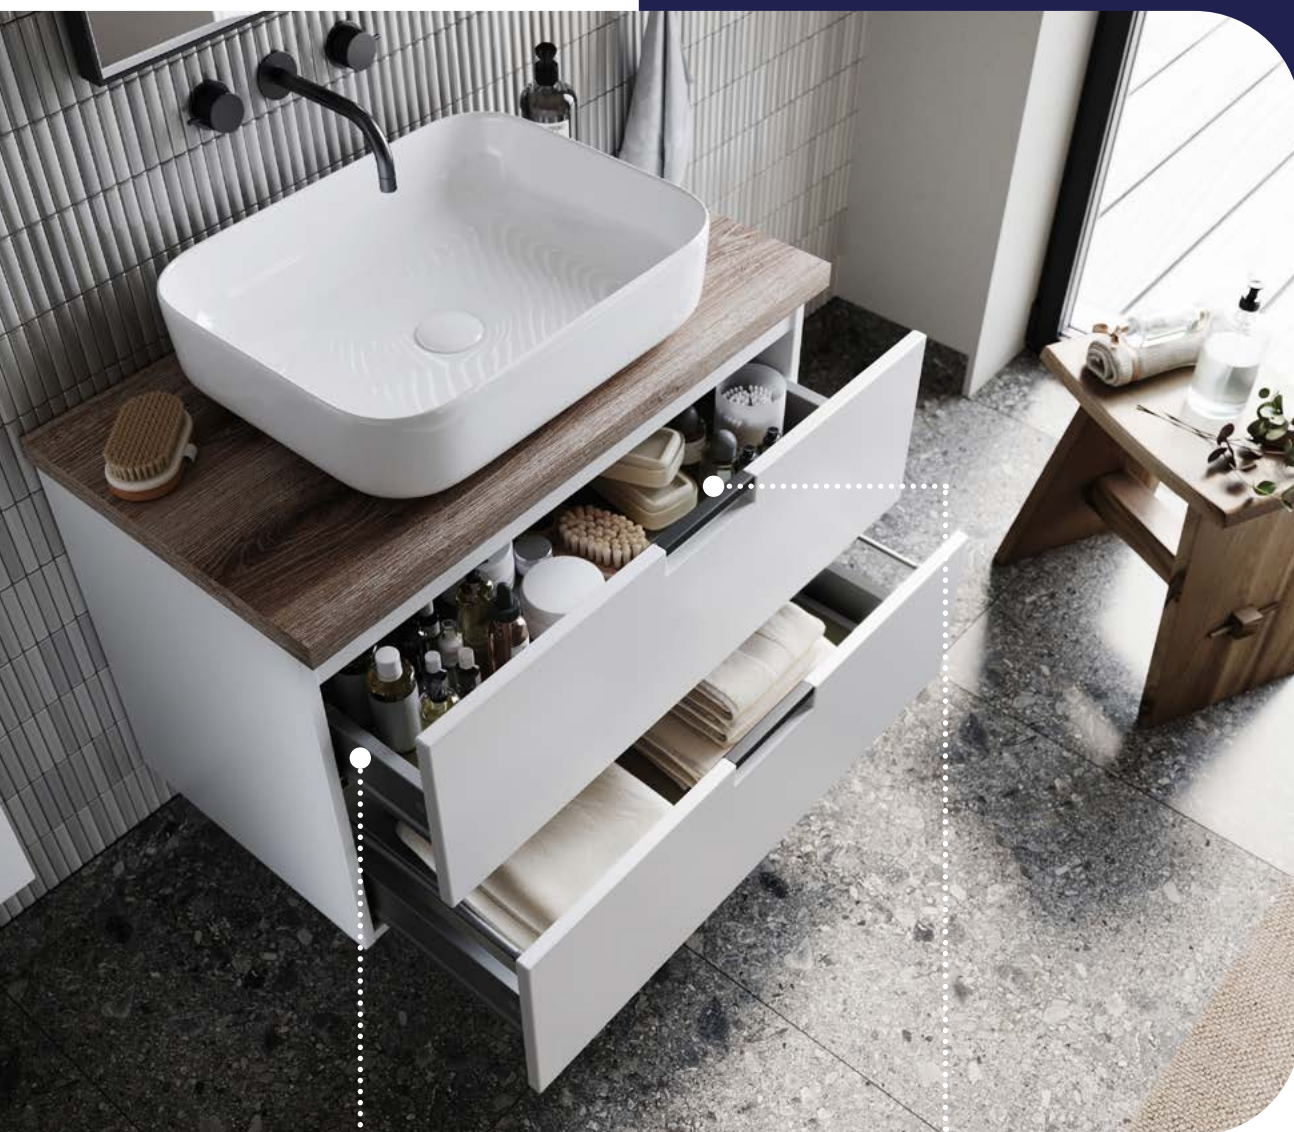

MEBLE MODUŁOWE

JESZCZE WIĘCEJ PRZESTRZENI DLA CIEBIE

SOFT CLOSE

System cichego zamykania zapewnia komfortowe i bezpieczne użytkowanie drzwi i szuflad.

POJEMNE SZUFLADY

Dzięki przystosowaniu konstrukcji pod syfon oszczędzający przestrzeń uzyskujemy jeszcze więcej miejsca do przechowywania.

SZKLANE PÓŁKI

Estetyczne i praktyczne rozwiązanie, podkreślające elegancki charakter szafki.

METALOWE UCHWYTY

Wytrzymałe i ergonomiczne, zapewniają dobry chwyt i łatwość otwierania

FRONTY Z PŁYTY MDF

Wyjątkowo trwałe i odporne na uszkodzenia mechaniczne.