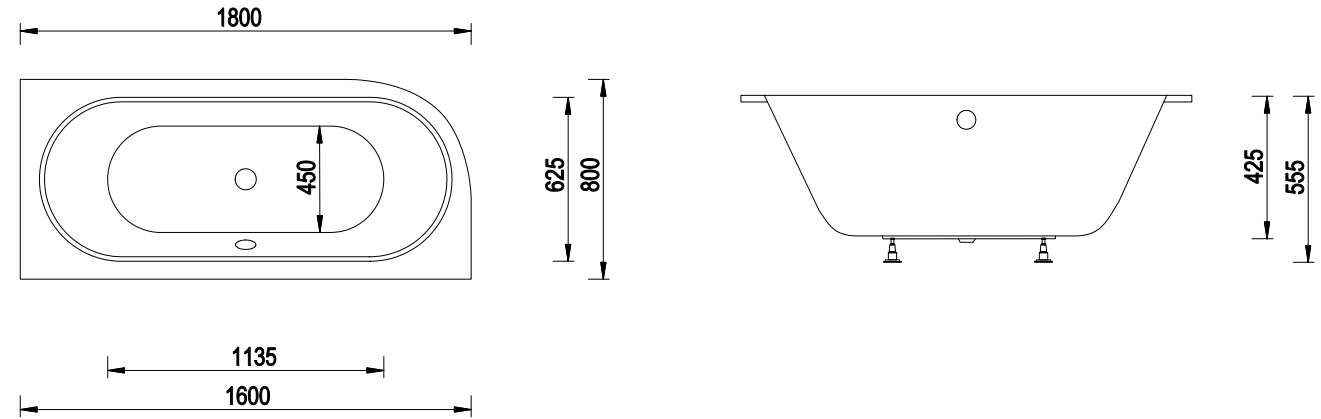

PRIMA SLIM 155x70 cm (EMPORIA-BS-WAQ155)

PRIMA SLIM 175x80 cm (EMPORIA-BS-WAQ175)

PRIMA SLIM 180x80 cm (EMPORIA-BS-WAQ180)

PRIMA SLIM 190x90 cm (EMPORIA-BS-WAQ190)

ASTRID SLIM - WANNA LEWA 150x75 cm (EMPORIA-BS-WAV150-L)

ASTRID SLIM - WANNA LEWA 160x75 cm (EMPORIA-BS-WAV160-L)

ASTRID SLIM - WANNA LEWA 170x75 cm (EMPORIA-BS-WAV170-L)

ASTRID SLIM - WANNA LEWA 180x80 cm (EMPORIA-BS-WAV180-L)

ASTRID SLIM - WANNA PRAWA 150x75 cm (EMPORIA-BS-WAV150-P)

ASTRID SLIM - WANNA PRAWA 180x80 cm (EMPORIA-BS-WAV180-P)

ASTRID SLIM - WANNA PRAWA 160x75 cm (EMPORIA-BS-WAV160-P)

ALVI SLIM - WANNA LEWA 150x85 cm (EMPORIA-BS-WAIT150-L)

ASTRID SLIM - WANNA PRAWA 170x75 cm (EMPORIA-BS-WAV170-P)