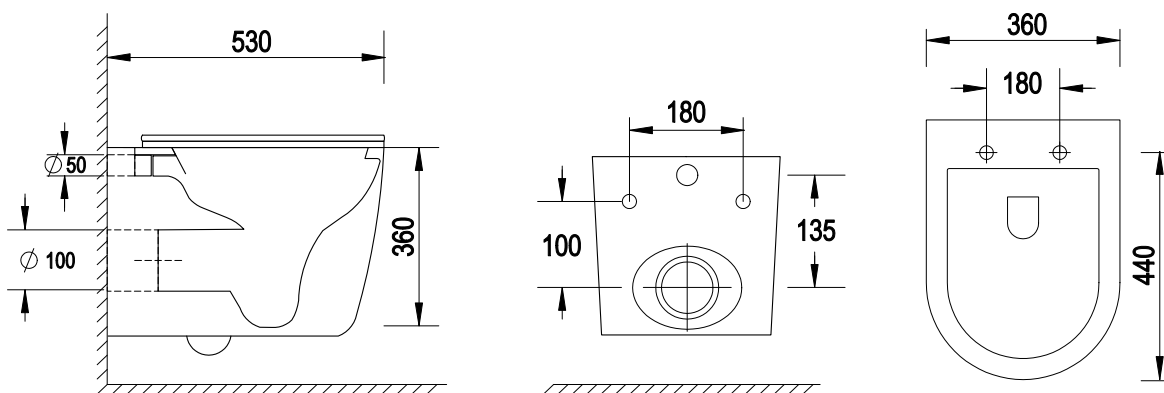

KORKI CLICK-CLACK

KOREK (EMPORIA-HF1083/-BC /-G /-BNM /-GBM /C1 /-RG)

KOREK (EMPORIA-HF1087-Y)

MISKI WC

NOX 1.0 49x37x36 cm (EMPORIA-LT-046E-NR-MB | EMPORIA-0114)

NOX 2.0 53x36 cm (EMPORIA-ABD002)

LEX 49x34x35 cm (EMPORIA-LT-052E-R)