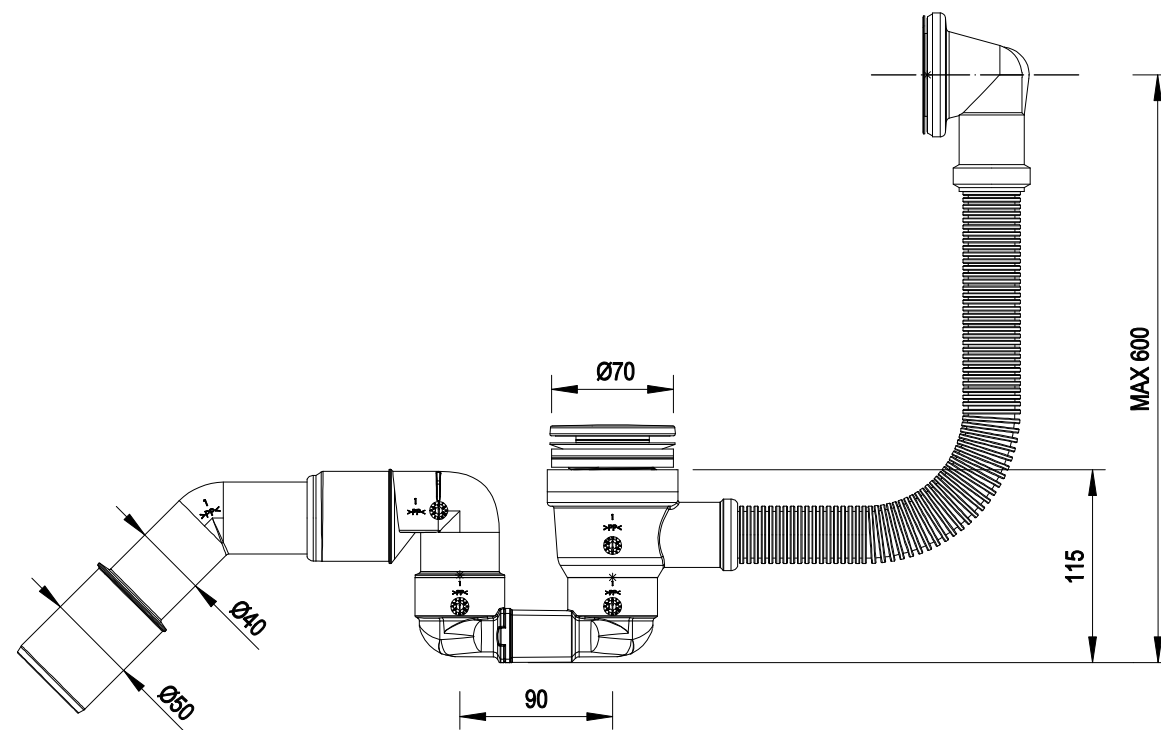

SYFON (EMPORIA-BBL-ECR45-001)