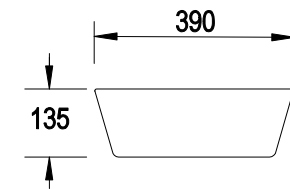

TIMEA 60x38x10,2 cm (EMPORIA-TIMEA001)

ALIA Ø43,5x85 cm (EMPORIA-ALIA0003)

MILI 02 61x40x12 cm (EMPORIA-LT-2203)

MILI 03 81,5x41x13,5 cm (EMPORIA-LT-2203-P)

UMYWALKI CERAMICZNE

MILI 01 50,5x38,5x12 cm (EMPORIA-LT-2202)

MILI 04 60x40x15 cm (EMPORIA-8498B)

MILI 05 82x41x13 cm (EMPORIA-LT-2192-P)

FIBI 02 49x39,5x15 cm (EMPORIA-LT-2143)

RIO Ø36x11,5 cm (EMPORIA-8501)

NORI 01 51x39x13,5 cm (EMPORIA-8483B)

FIBI 01 41x41x15 cm (EMPORIA-LT-2144)