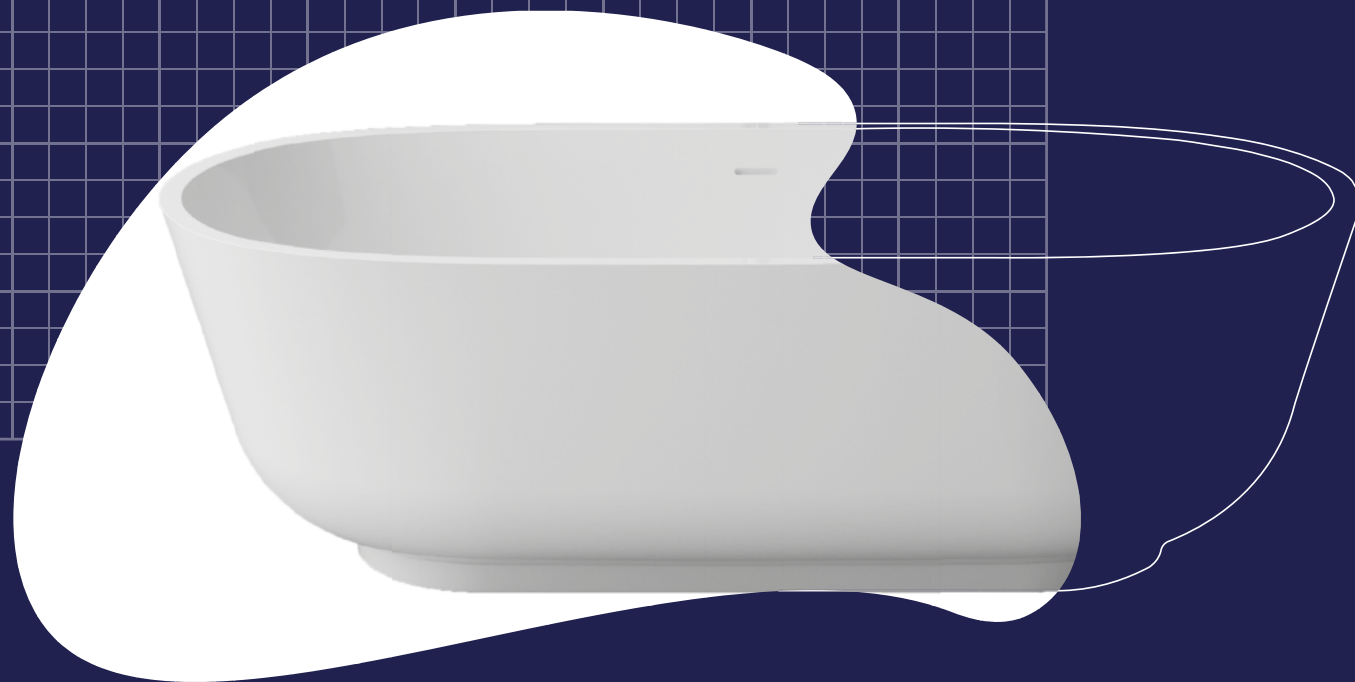

• RYSUNKI TECHNICZNE

UMYWALKI KOMPOZYTOWE 72

UMYWALKI CERAMICZNE 74

SYFONY UMYWALKOWE 81

MISKI WC 84

WANNY KOMPOZYTOWE 85

WANNY AKRYLOWE 88

SYFONY WANNOWE 92

BRODZIKI KOMPOZYTOWE 94

SYFONY BRODZIKOWE 95

ODPŁYWY LINIOWE 96

MEBLE 100

BLATY 104

LUSTRA 105

AKCESORIA ŁAZIENKOWE 106

GRZEJNIKI ŁAZIENKOWE 107