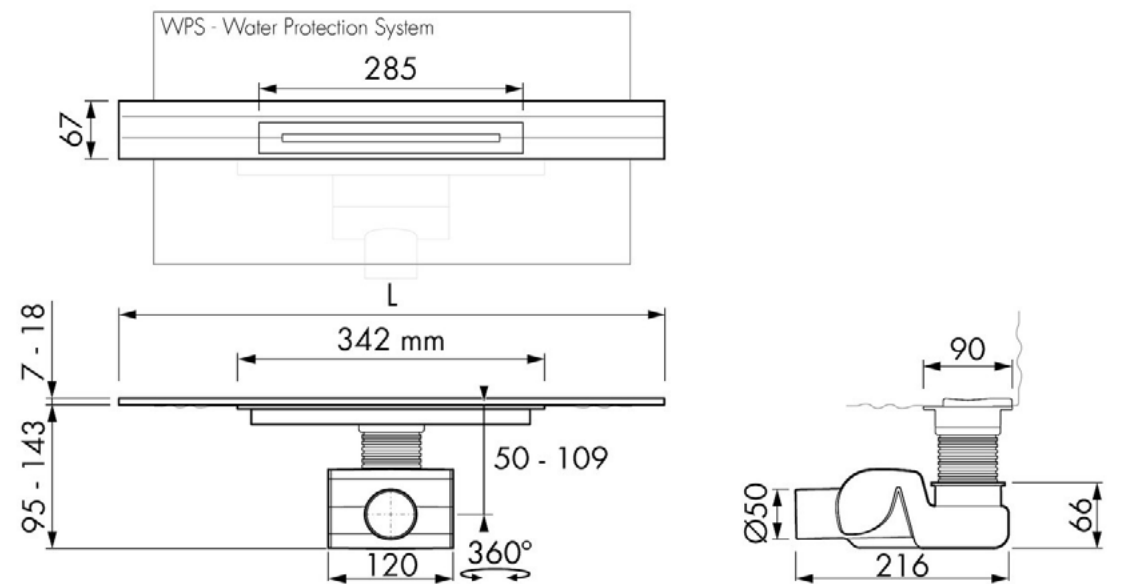

- niski syfon:

- wysoki syfon:

MEBLE

LOOP 50 50x45,3x60 cm (EMPORIA-001-B-05010)

LOOP 60 59,9x45,3x60 cm (EMPORIA-001-D-06025)

MOLTO B30 30x45,3x60 cm (EMPORIA-001-B-03008)

MOLTO B50 50x45,3x60 cm (EMPORIA-001-B-05012)