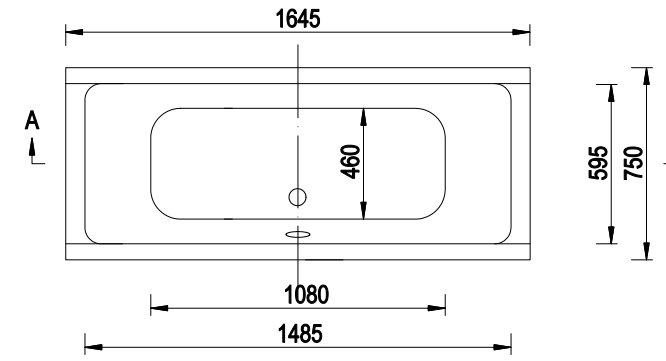

PRIMA SLIM 165x75 cm (EMPORIA-BS-WAQ165)