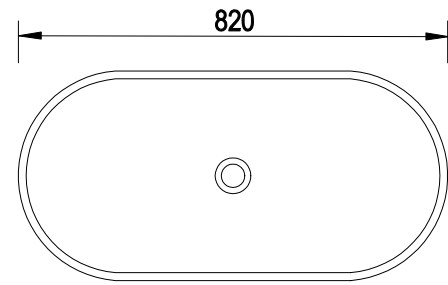

MILI 05 82x41x13 cm (EMPORIA-LT-2192-P)