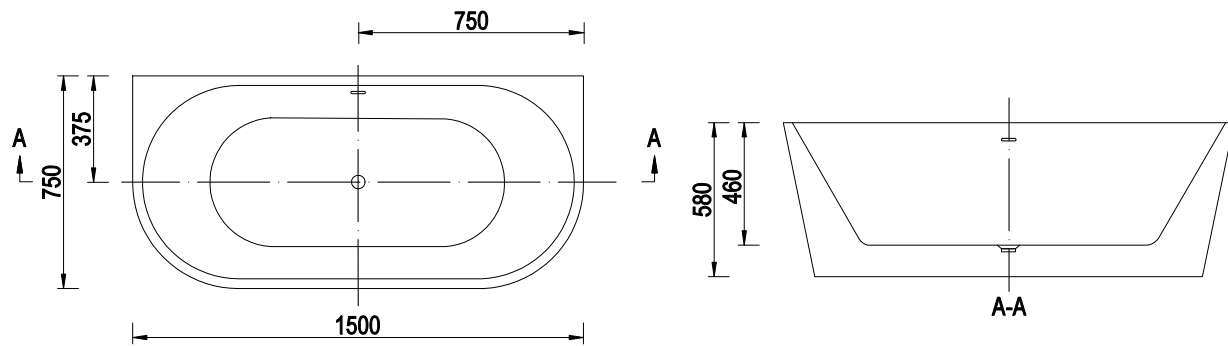

EMILIA 170x80x58 cm (EMPORIA-WS206-1700)

RIO 170x80x60 cm (EMPORIA-WS203L-1700)

MOLLY - WANNA LEWA 150x78x60 cm (EMPORIA-TW-7790L-1500)

EMILIA 150x75x58 cm (EMPORIA-WS206-1500)

MOLLY - WANNA LEWA 170x78x60 cm (EMPORIA-TW-7790L-1700)