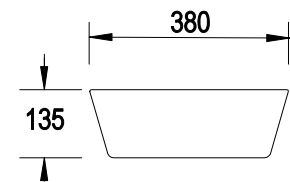

NORI 02 70x38x13,5 cm (EMPORIA-8483)