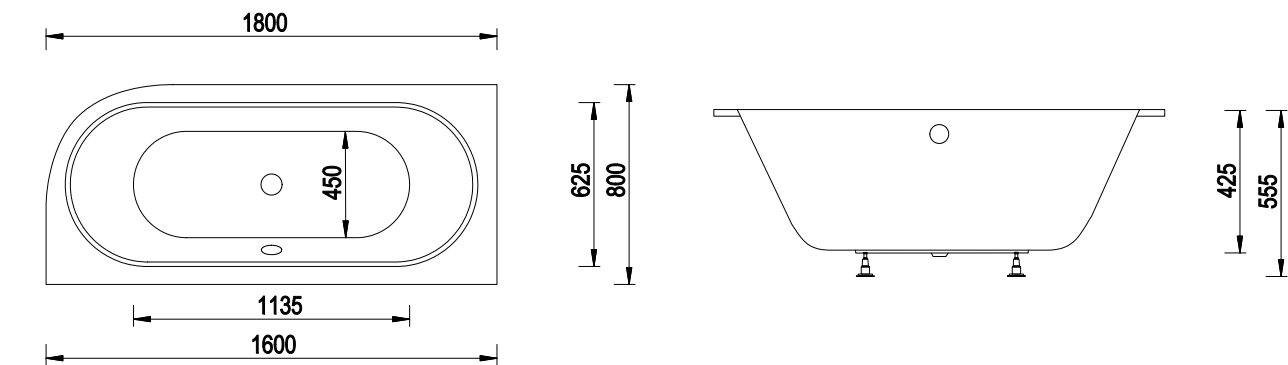

PRIMA SLIM 155x70 cm (EMPORIA-BS-WAQ155)

PRIMA SLIM 175x80 cm (EMPORIA-BS-WAQ175)

PRIMA SLIM 180x80 cm (EMPORIA-BS-WAQ180)

PRIMA SLIM 190x90 cm (EMPORIA-BS-WAQ190)

ASTRID SLIM - WANNA LEWA 150x75 cm (EMPORIA-BS-WAV150-L)

ASTRID SLIM - WANNA LEWA 160x75 cm (EMPORIA-BS-WAV160-L)

ASTRID SLIM - WANNA LEWA 170x75 cm (EMPORIA-BS-WAV170-L)

ASTRID SLIM - WANNA LEWA 180x80 cm (EMPORIA-BS-WAV180-L)

ASTRID SLIM - WANNA PRAWA 150x75 cm (EMPORIA-BS-WAV150-P)