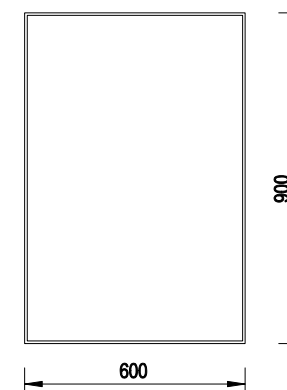

RIO 60 59,9x45,3x60 cm
(EMPORIA-001-D-06015 | EMPORIA-001-D-06023)

RIO 80 79,9x45,3x60 cm
(EMPORIA-001-D-08007 | EMPORIA-001-D-08012)

JOY 88 88x50,5x39 cm
(EMPORIA-JOY001 | EMPORIA-JOY002 | EMPORIA-JOY003)

TOP 110,4x46x1,9 cm
(EMPORIA-TOP-WHITE-1104 | EMPORIA-TOP-BLACK-1104)

TOP 120,4x46x1,9 cm
(EMPORIA-TOP-WHITE-1204 | EMPORIA-TOP-BLACK-1204)

LUSTRA

LEO Ø80 cm
(EMPORIA-LEO-800-MB-LED
EMPORIA-LEO-800-GD-LED)

ARIA 60x90 cm
(EMPORIA-ARIA-600-900-MB)

ARIA 50x100 cm
(EMPORIA-ARIA-500-1000-MB)

VIRGO 50x100 cm
(EMPORIA-VIRGO-500-1000-MB-LED
EMPORIA-VIRGO-500-1000-GD-LED)

LIBRA 50x100 cm
(EMPORIA-LIBRA-500-1000-MB-LED)