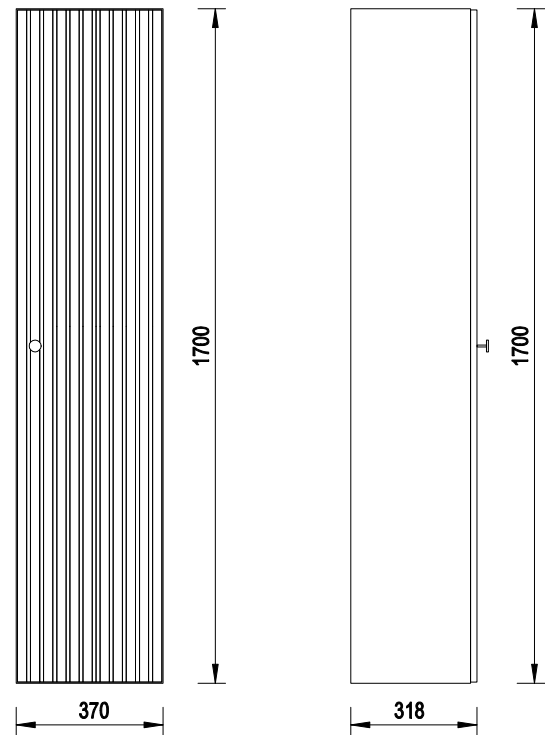

RIO 37 37x31,8x170 cm
(EMPORIA-001-C-03702 | EMPORIA-001-C-03703)