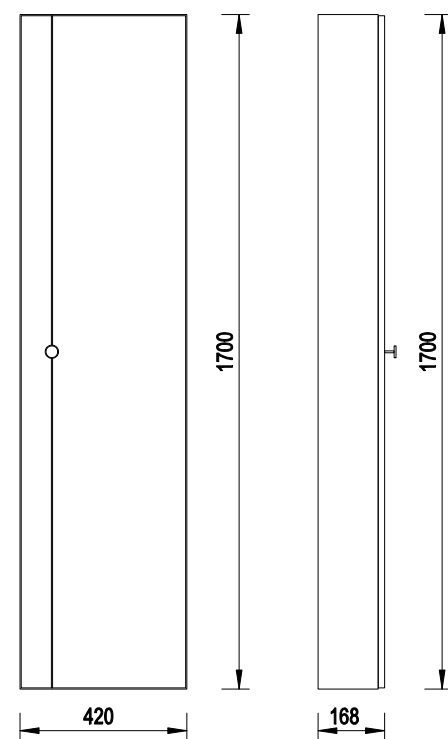

ASTRID SLIM - WANNA LEWA 160x75 cm (EMPORIA-BS-WAV160-L)

ASTRID SLIM - WANNA LEWA 170x75 cm (EMPORIA-BS-WAV170-L)

ASTRID SLIM - WANNA LEWA 180x80 cm (EMPORIA-BS-WAV180-L)

ASTRID SLIM - WANNA PRAWA 150x75 cm (EMPORIA-BS-WAV150-P)

- niski syfon:

- wysoki syfon:

MEBLE

LOOP 50 50x45,3x60 cm (EMPORIA-001-B-05010)

LOOP 60 59,9x45,3x60 cm (EMPORIA-001-D-06025)

MOLTO B30 30x45,3x60 cm (EMPORIA-001-B-03008)

MOLTO B50 50x45,3x60 cm (EMPORIA-001-B-05012)

LOOP 80 79,9x45,3x60 cm (EMPORIA-001-D-08014)

LOOP 42 42x16,8x170 cm (EMPORIA-001-C-04202)

MOLTO 60 59,9x45,3x60 cm (EMPORIA-001-D-06024)

MOLTO 42 42x16,8x170 cm (EMPORIA-001-C-04201)

MOLTO 80 79,9x45,3x60 cm (EMPORIA-001-D-08013)

TOP 110,4x46x1,9 cm
(EMPORIA-TOP-WHITE-1104 | EMPORIA-TOP-BLACK-1104)

TOP 120,4x46x1,9 cm
(EMPORIA-TOP-WHITE-1204 | EMPORIA-TOP-BLACK-1204)

LUSTRA

LEO Ø80 cm
(EMPORIA-LEO-800-MB-LED
EMPORIA-LEO-800-GD-LED)