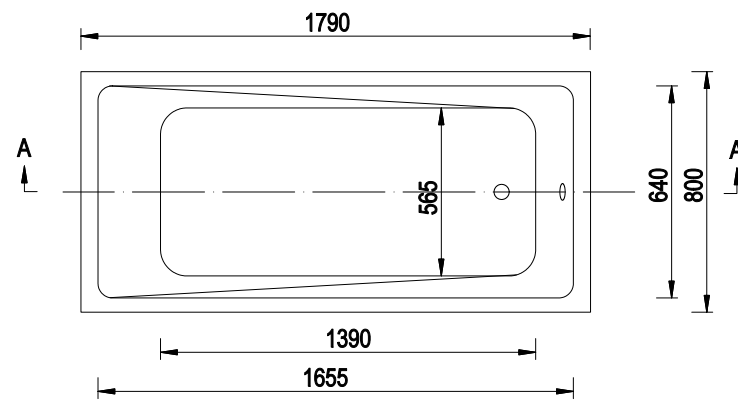

ELLEN SLIM 160x70 cm (EMPORIA-BS-WAM160)

ELLEN SLIM 170x70 cm (EMPORIA-BS-WAM170)

PRIMA SLIM 165x75 cm (EMPORIA-BS-WAQ165)

ELLEN SLIM 180x80 cm (EMPORIA-BS-WAM180)

PRIMA SLIM 170x75 cm (EMPORIA-BS-WAQ170)

PRIMA SLIM 155x70 cm (EMPORIA-BS-WAQ155)

PRIMA SLIM 175x80 cm (EMPORIA-BS-WAQ175)

PRIMA SLIM 180x80 cm (EMPORIA-BS-WAQ180)

PRIMA SLIM 190x90 cm (EMPORIA-BS-WAQ190)

ASTRID SLIM - WANNA LEWA 150x75 cm (EMPORIA-BS-WAV150-L)