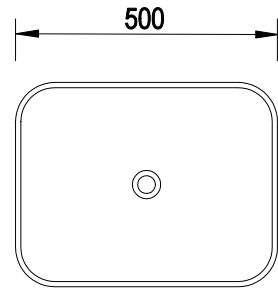

BARI 02/04 50x39x14 cm (EMPORIA-LT-2195 | EMPORIA-LT-2195-MB)