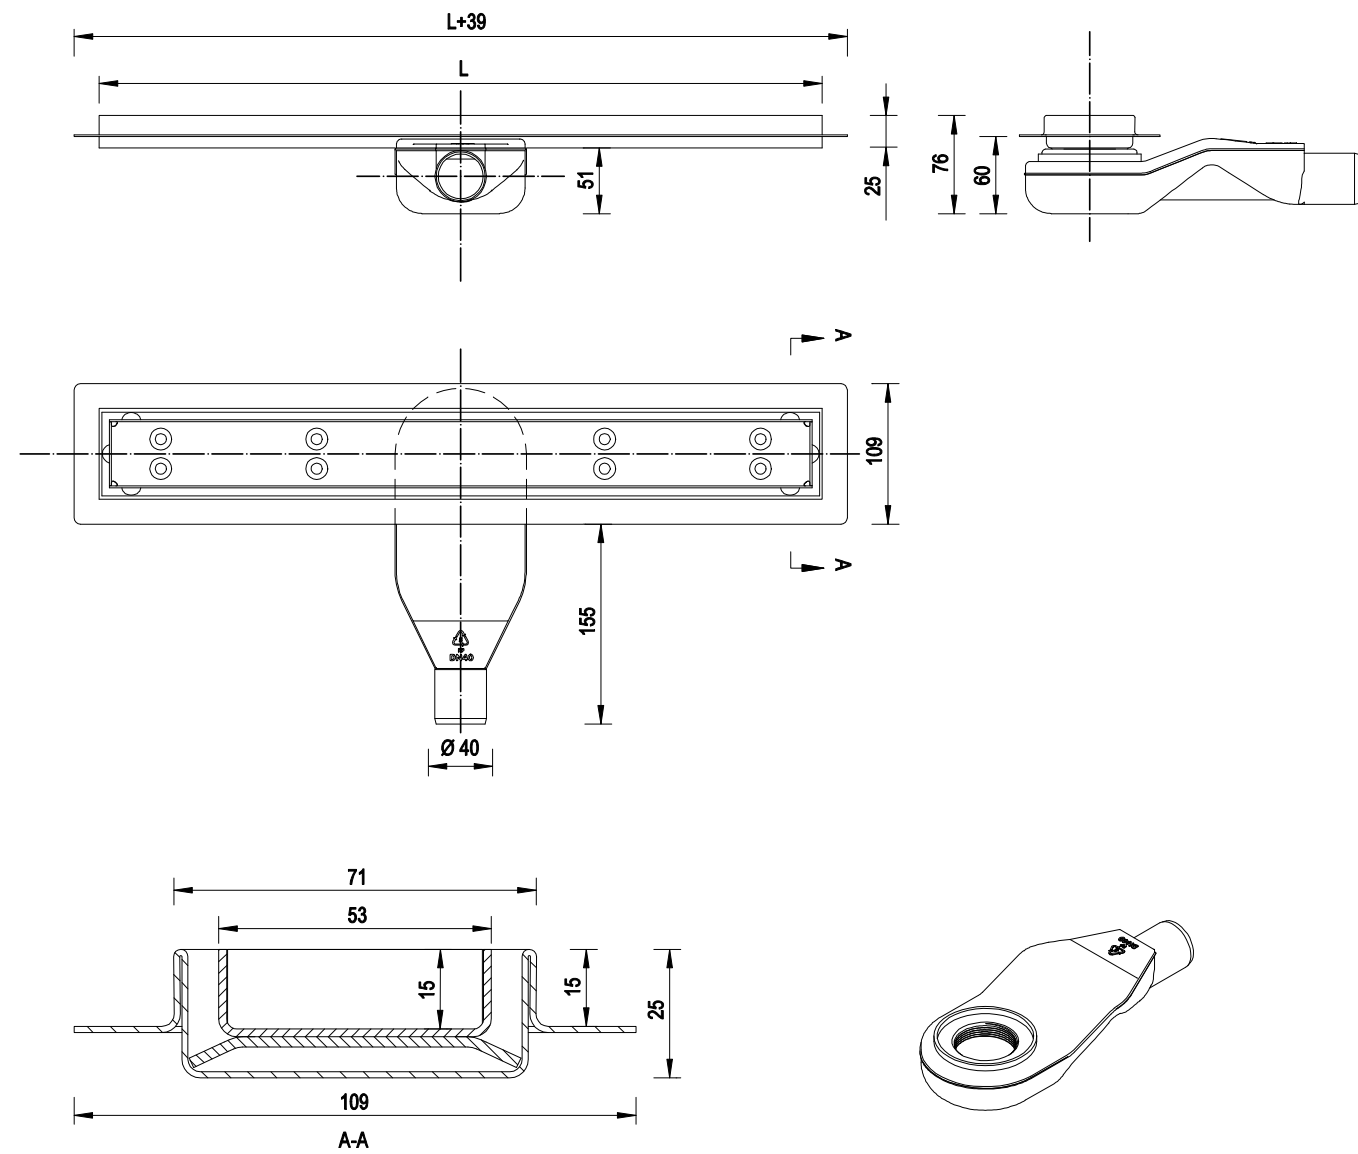

ODPŁYWY LINIOWE

ECO DRAIN

NORM DRAIN