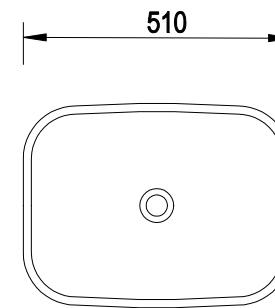

TIMEA 60x38x10,2 cm (EMPORIA-TIMEA001)

ALIA Ø43,5x85 cm (EMPORIA-ALIA0003)

MILI 02 61x40x12 cm (EMPORIA-LT-2203)

MILI 03 81,5x41x13,5 cm (EMPORIA-LT-2203-P)

UMYWALKI CERAMICZNE

MILI 01 50,5x38,5x12 cm (EMPORIA-LT-2202)

MILI 04 60x40x15 cm (EMPORIA-8498B)

MILI 05 82x41x13 cm (EMPORIA-LT-2192-P)

FIBI 02 49x39,5x15 cm (EMPORIA-LT-2143)

RIO Ø36x11,5 cm (EMPORIA-8501)

NORI 01 51x39x13,5 cm (EMPORIA-8483B)

FIBI 01 41x41x15 cm (EMPORIA-LT-2144)

NORI 02 70x38x13,5 cm (EMPORIA-8483)

ROSIE 01/02/03 53x37x13,5 cm (EMPORIA-8588A-MG | EMPORIA-8588A | EMPORIA-8588A-MB)

EGIA 01 60x38x14 cm (EMPORIA-8540)

FORLAN 01 Ø40x14,5 cm (EMPORIA-LT-3003)

EGIA 02 50x37x14 cm (EMPORIA-8678)