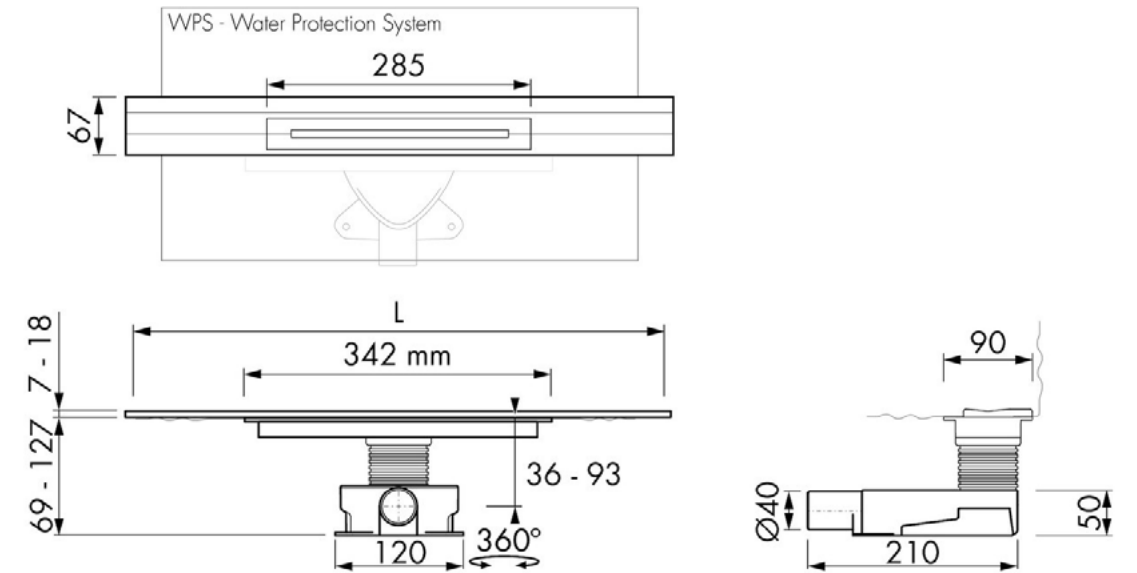

- niski syfon:

- wysoki syfon:

MEBLE

LOOP 50 50x45,3x60 cm (EMPORIA-001-B-05010)

LOOP 60 59,9x45,3x60 cm (EMPORIA-001-D-06025)

MOLTO B30 30x45,3x60 cm (EMPORIA-001-B-03008)

MOLTO B50 50x45,3x60 cm (EMPORIA-001-B-05012)