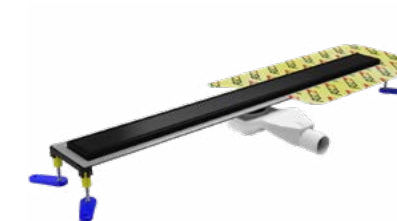

CZARNY MAT

Ruszt odwracalny - czarny mat
L=60 cm EMPORIA-522.0121.19.060
L=70 cm EMPORIA-522.0121.19.070
L=80 cm EMPORIA-522.0121.19.080
L=90 cm EMPORIA-522.0121.19.090