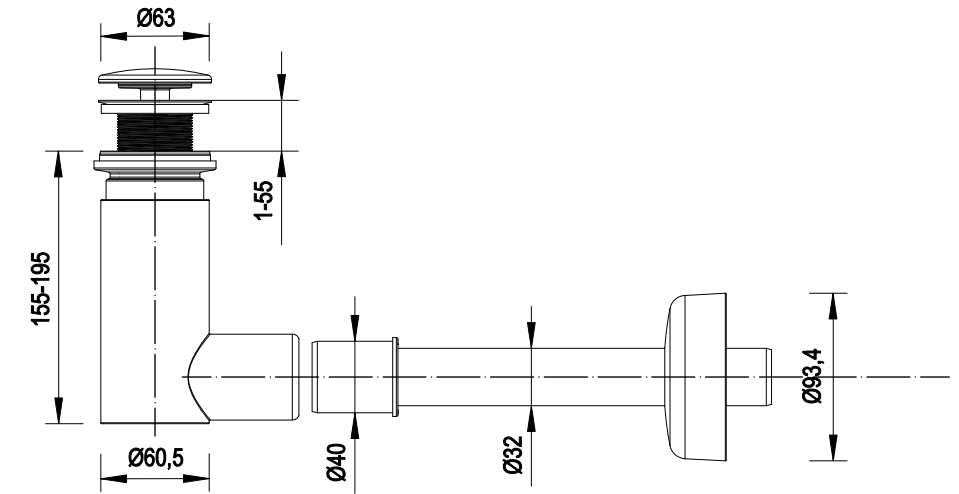

FORLI 02 61x47x13,5 cm (EMPORIA-8512)

SYFONY UMYWALKOWE

SYFON OSZCZĘDZAJĄCY MIEJSCE (Emporia-PR4-C4NNA-006)

SYFON (EMPORIA-HF6009/-BC /-G /-BG /-BNM /-GBM /-RG)

SYFON (EMPORIA-EC4-C4NR3-006)

SYFON (EMPORIA-EC4-C4NR3-005)