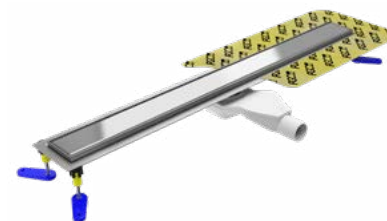

CHROM POLEROWANY

Ruszt odwracalny - polerowany
L=60 cm EMPORIA-522.0121.01.060
L=70 cm EMPORIA-522.0121.01.070
L=80 cm EMPORIA-522.0121.01.080
L=90 cm EMPORIA-522.0121.01.090