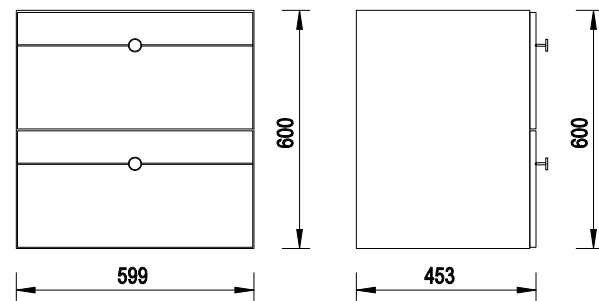

- niski syfon:

- wysoki syfon:

MEBLE

LOOP 50 50x45,3x60 cm (EMPORIA-001-B-05010)

LOOP 60 59,9x45,3x60 cm (EMPORIA-001-D-06025)

MOLTO B30 30x45,3x60 cm (EMPORIA-001-B-03008)

MOLTO B50 50x45,3x60 cm (EMPORIA-001-B-05012)