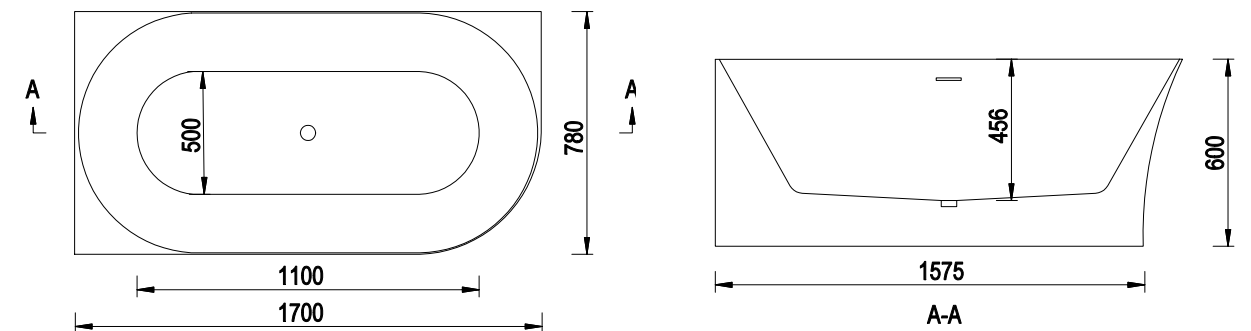

EMILIA 170x80x58 cm (EMPORIA-WS206-1700)

RIO 170x80x60 cm (EMPORIA-WS203L-1700)

MOLLY - WANNA LEWA 150x78x60 cm (EMPORIA-TW-7790L-1500)

EMILIA 150x75x58 cm (EMPORIA-WS206-1500)

MOLLY - WANNA LEWA 170x78x60 cm (EMPORIA-TW-7790L-1700)