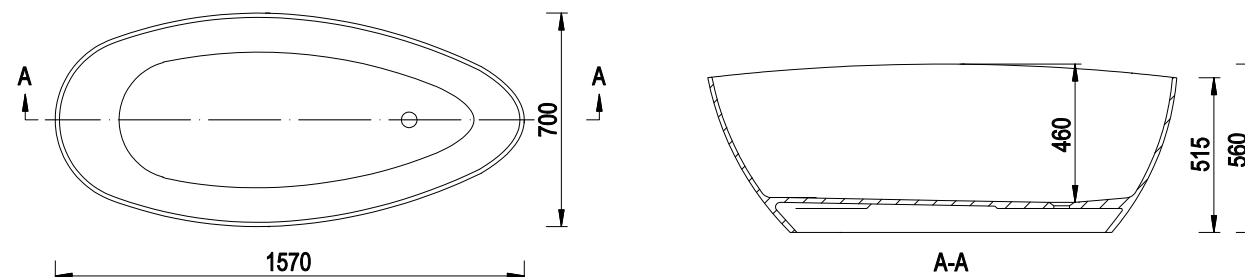

WANNY KOMPOZYTOWE

RIVA 157x70x56 cm (EMPORIA-RIVA0001)