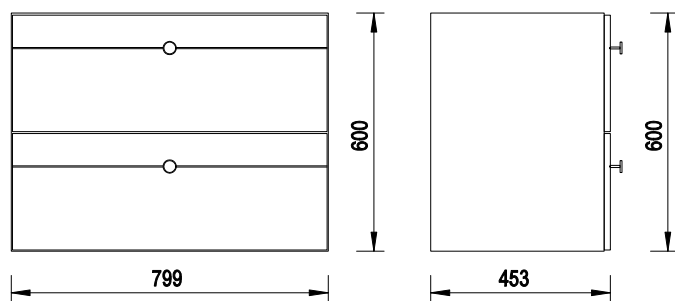

LOOP 80 79,9x45,3x60 cm (EMPORIA-001-D-08014)