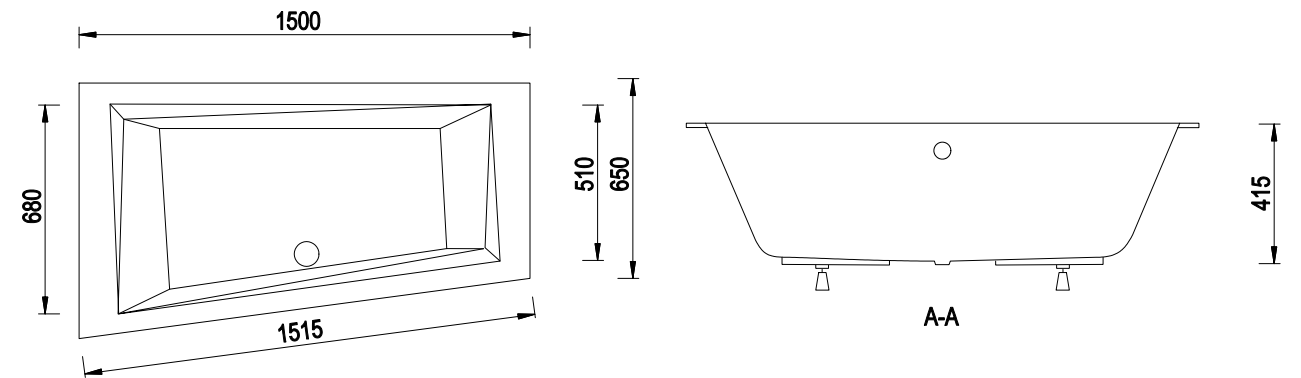

ASTRID SLIM - WANNA LEWA 160x75 cm (EMPORIA-BS-WAV160-L)

ASTRID SLIM - WANNA LEWA 170x75 cm (EMPORIA-BS-WAV170-L)

ASTRID SLIM - WANNA LEWA 180x80 cm (EMPORIA-BS-WAV180-L)

ASTRID SLIM - WANNA PRAWA 150x75 cm (EMPORIA-BS-WAV150-P)

ASTRID SLIM - WANNA PRAWA 180x80 cm (EMPORIA-BS-WAV180-P)

ASTRID SLIM - WANNA PRAWA 160x75 cm (EMPORIA-BS-WAV160-P)

ALVI SLIM - WANNA LEWA 150x85 cm (EMPORIA-BS-WAIT150-L)

ASTRID SLIM - WANNA PRAWA 170x75 cm (EMPORIA-BS-WAV170-P)