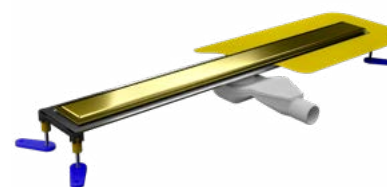

Dostępne rozmiary: 600, 700, 800, 900 mm
 Wysokość montażu: 65 mm
 Materiał: stal nierdzewna
 Przepustowość: 36l/min
 Rodzaj rusztu: odwracalny (pełny i do wklejenia płytki)
 Cechy dodatkowe: wyprodukowany w Polsce, rodzaje wykończenia: chrom szczotkowany, chrom polerowany, złoty polerowany, złoty szczotkowany, czarny mat, dodatkowe zabezpieczenie przed przesiąkaniem wody dookoła rusztu i ramki w postaci szczeliny, regulowana wysokość ramki rusztu (8-12 mm).

CHROM SZCZOTKOWANY

Ruszt odwracalny - szczotkowany
 L=60 cm EMPORIA-522.0121.02.060
 L=70 cm EMPORIA-522.0121.02.070
 L=80 cm EMPORIA-522.0121.02.080
 L=90 cm EMPORIA-522.0121.02.090

CZARNY MAT

Ruszt odwracalny - czarny mat
 L=60 cm EMPORIA-522.0121.19.060
 L=70 cm EMPORIA-522.0121.19.070
 L=80 cm EMPORIA-522.0121.19.080
 L=90 cm EMPORIA-522.0121.19.090

ZŁOTY POLEROWANY

Ruszt odwracalny - polerowany
 L=60 cm EMPORIA-522.0121.58.060
 L=70 cm EMPORIA-522.0121.58.070
 L=80 cm EMPORIA-522.0121.58.080
 L=90 cm EMPORIA-522.0121.58.090

ZŁOTY SZCZOTKOWANY

Ruszt odwracalny - szczotkowany
 L=60 cm EMPORIA-522.0121.59.060
 L=70 cm EMPORIA-522.0121.59.070
 L=80 cm EMPORIA-522.0121.59.080
 L=90 cm EMPORIA-522.0121.59.090

FLOW DRAIN

Dostępne rozmiary: 700, 800, 900 mm
Wysokość montażu: 68 mm
Materiał: stal nierdzewna
Przepustowość: 29,4 l/min
Rodzaj rusztu: odwracalny (pełny i do wklejenia płytki)
Cechy dodatkowe: montaż podłoga/ściana
Wykończenie: stal szczotkowana