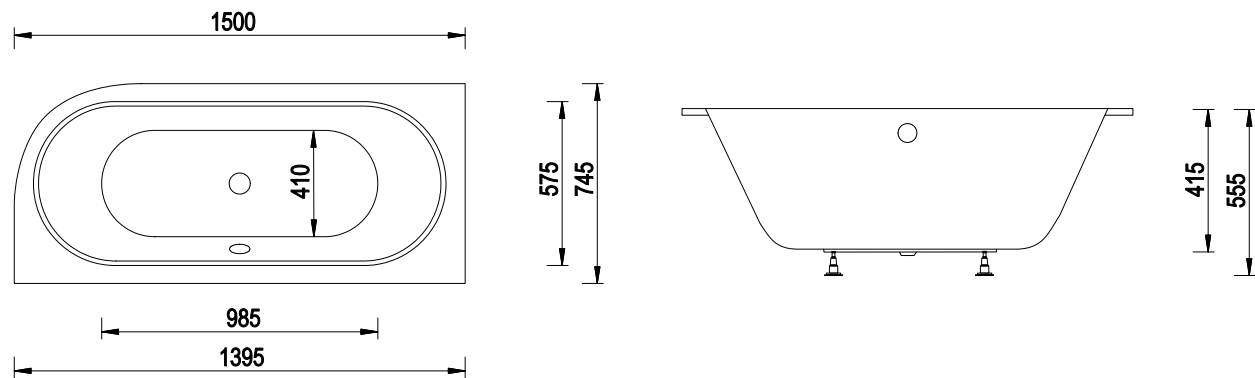

PRIMA SLIM 155x70 cm (EMPORIA-BS-WAQ155)

PRIMA SLIM 175x80 cm (EMPORIA-BS-WAQ175)

PRIMA SLIM 180x80 cm (EMPORIA-BS-WAQ180)

PRIMA SLIM 190x90 cm (EMPORIA-BS-WAQ190)

ASTRID SLIM - WANNA LEWA 150x75 cm (EMPORIA-BS-WAV150-L)

ASTRID SLIM - WANNA LEWA 160x75 cm (EMPORIA-BS-WAV160-L)

ASTRID SLIM - WANNA LEWA 170x75 cm (EMPORIA-BS-WAV170-L)

ASTRID SLIM - WANNA LEWA 180x80 cm (EMPORIA-BS-WAV180-L)

ASTRID SLIM - WANNA PRAWA 150x75 cm (EMPORIA-BS-WAV150-P)