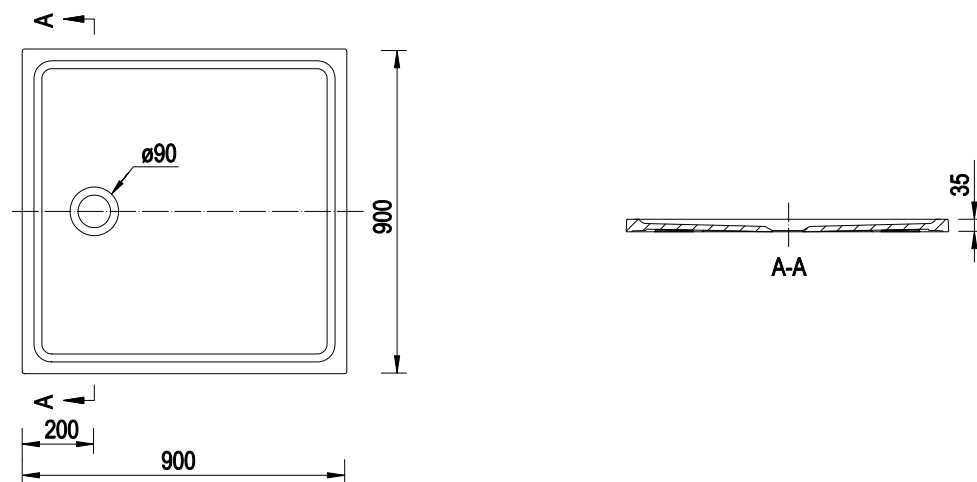

SYFON (EMPORIA-BBL-R5R45-003)

SYFON (EMPORIA-BBL-ECR45-001)

BRODZIKI KOMPOZYTOWE

PURE 90x90x3,5 cm (EMPORIA-PURE0004)

PURE 120x80x3,5 cm (EMPORIA-PURE0006)

PURE 90x90x3,5 cm (EMPORIA-PURE0005)

SYFONY BRODZIKOWE