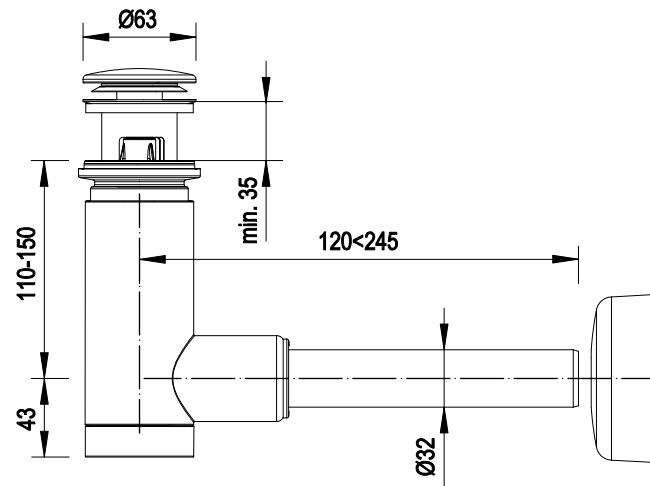

FORLI 02 61x47x13,5 cm (EMPORIA-8512)

SYFONY UMYWALKOWE

SYFON OSZCZĘDZAJĄCY MIEJSCE (Emporia-PR4-C4NNA-006)

SYFON (EMPORIA-HF6009/-BC /-G /-BG /-BNM /-GBM /-RG)

SYFON (EMPORIA-EC4-C4NR3-006)

SYFON (EMPORIA-EC4-C4NR3-005)