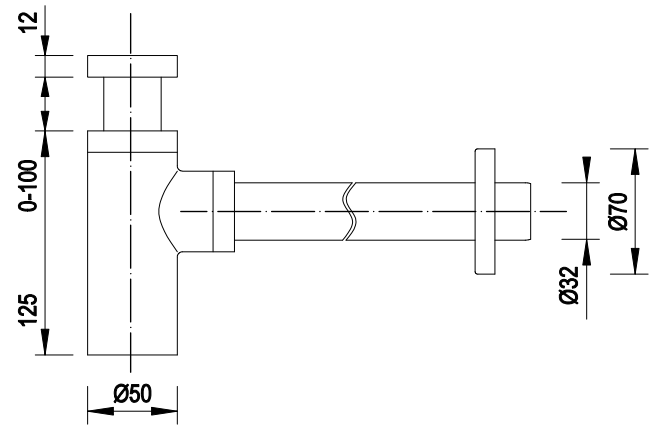

FORLI 02 61x47x13,5 cm (EMPORIA-8512)

SYFONY UMYWALKOWE

SYFON OSZCZĘDZAJĄCY MIEJSCE (Emporia-PR4-C4NNA-006)

SYFON (EMPORIA-HF6009/-BC /-G /-BG /-BNM /-GBM /-RG)

SYFON (EMPORIA-EC4-C4NR3-006)

SYFON (EMPORIA-EC4-C4NR3-005)