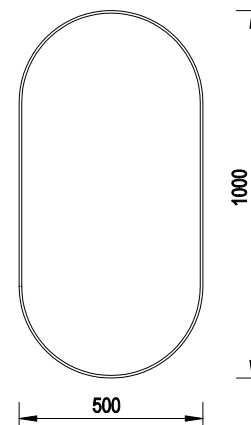

RIO 60 59,9x45,3x60 cm
(EMPORIA-001-D-06015 | EMPORIA-001-D-06023)

RIO 80 79,9x45,3x60 cm
(EMPORIA-001-D-08007 | EMPORIA-001-D-08012)

JOY 88 88x50,5x39 cm
(EMPORIA-JOY001 | EMPORIA-JOY002 | EMPORIA-JOY003)

TOP 110,4x46x1,9 cm
(EMPORIA-TOP-WHITE-1104 | EMPORIA-TOP-BLACK-1104)

TOP 120,4x46x1,9 cm
(EMPORIA-TOP-WHITE-1204 | EMPORIA-TOP-BLACK-1204)

LUSTRA

LEO Ø80 cm
(EMPORIA-LEO-800-MB-LED
EMPORIA-LEO-800-GD-LED)

ARIA 60x90 cm
(EMPORIA-ARIA-600-900-MB)

ARIA 50x100 cm
(EMPORIA-ARIA-500-1000-MB)

VIRGO 50x100 cm
(EMPORIA-VIRGO-500-1000-MB-LED
EMPORIA-VIRGO-500-1000-GD-LED)

LIBRA 50x100 cm
(EMPORIA-LIBRA-500-1000-MB-LED)