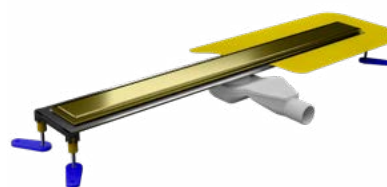

Dostępne rozmiary: 600, 700, 800, 900 mm
 Wysokość montażu: 65 mm
 Materiał: stal nierdzewna
 Przepustowość: 36l/min
 Rodzaj rusztu: odwracalny (pełny i do wklejenia płytki)
 Cechy dodatkowe: wyprodukowany w Polsce, rodzaje wykończenia: chrom szczotkowany, chrom polerowany, złoty polerowany, złoty szczotkowany, czarny mat, dodatkowe zabezpieczenie przed przesiąkaniem wody dookoła rusztu i ramki w postaci szczeliny, regulowana wysokość ramki rusztu (8-12 mm).

CHROM SZCZOTKOWANY

Ruszt odwracalny - szczotkowany
 L=60 cm EMPORIA-522.0121.02.060
 L=70 cm EMPORIA-522.0121.02.070
 L=80 cm EMPORIA-522.0121.02.080
 L=90 cm EMPORIA-522.0121.02.090

CZARNY MAT

Ruszt odwracalny - czarny mat
 L=60 cm EMPORIA-522.0121.19.060
 L=70 cm EMPORIA-522.0121.19.070
 L=80 cm EMPORIA-522.0121.19.080
 L=90 cm EMPORIA-522.0121.19.090

ZŁOTY POLEROWANY

Ruszt odwracalny - polerowany
 L=60 cm EMPORIA-522.0121.58.060
 L=70 cm EMPORIA-522.0121.58.070
 L=80 cm EMPORIA-522.0121.58.080
 L=90 cm EMPORIA-522.0121.58.090

ZŁOTY SZCZOTKOWANY

Ruszt odwracalny - szczotkowany
 L=60 cm EMPORIA-522.0121.59.060
 L=70 cm EMPORIA-522.0121.59.070
 L=80 cm EMPORIA-522.0121.59.080
 L=90 cm EMPORIA-522.0121.59.090

FLOW DRAIN

Dostępne rozmiary: 700, 800, 900 mm
Wysokość montażu: 68 mm
Materiał: stal nierdzewna
Przepustowość: 29,4 l/min
Rodzaj rusztu: odwracalny (pełny i do wklejenia płytki)
Cechy dodatkowe: montaż podłoga/ściana
Wykończenie: stal szczotkowana