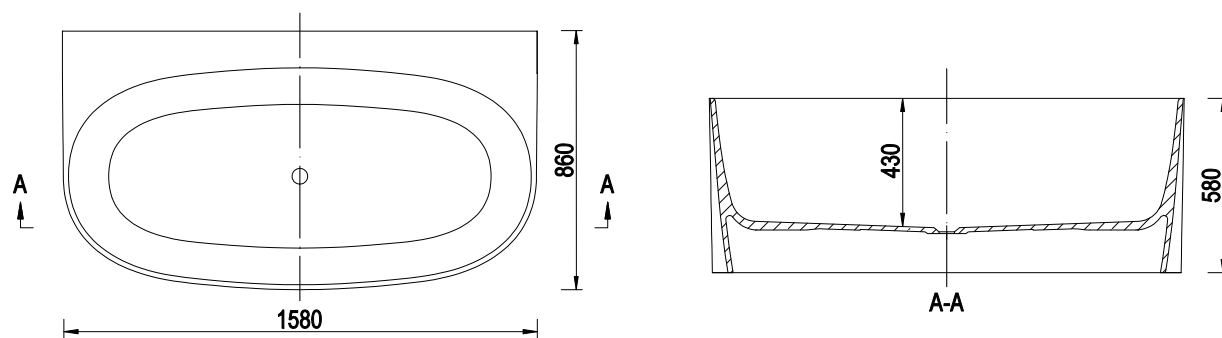

SALLY 158x86x58 cm (EMPORIA-SALLY0001)