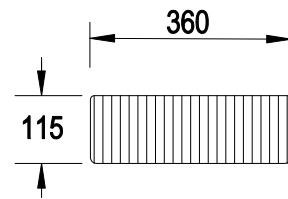

TIMEA 60x38x10,2 cm (EMPORIA-TIMEA001)

ALIA Ø43,5x85 cm (EMPORIA-ALIA0003)

MILI 02 61x40x12 cm (EMPORIA-LT-2203)

MILI 03 81,5x41x13,5 cm (EMPORIA-LT-2203-P)

UMYWALKI CERAMICZNE

MILI 01 50,5x38,5x12 cm (EMPORIA-LT-2202)

MILI 04 60x40x15 cm (EMPORIA-8498B)

MILI 05 82x41x13 cm (EMPORIA-LT-2192-P)

FIBI 02 49x39,5x15 cm (EMPORIA-LT-2143)

RIO Ø36x11,5 cm (EMPORIA-8501)

NORI 01 51x39x13,5 cm (EMPORIA-8483B)

FIBI 01 41x41x15 cm (EMPORIA-LT-2144)