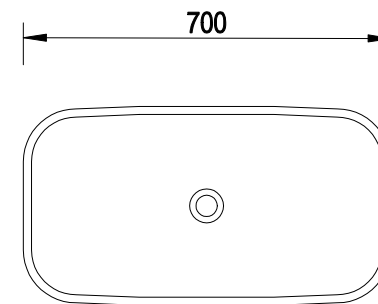

NORI 02 70x38x13,5 cm (EMPORIA-8483)