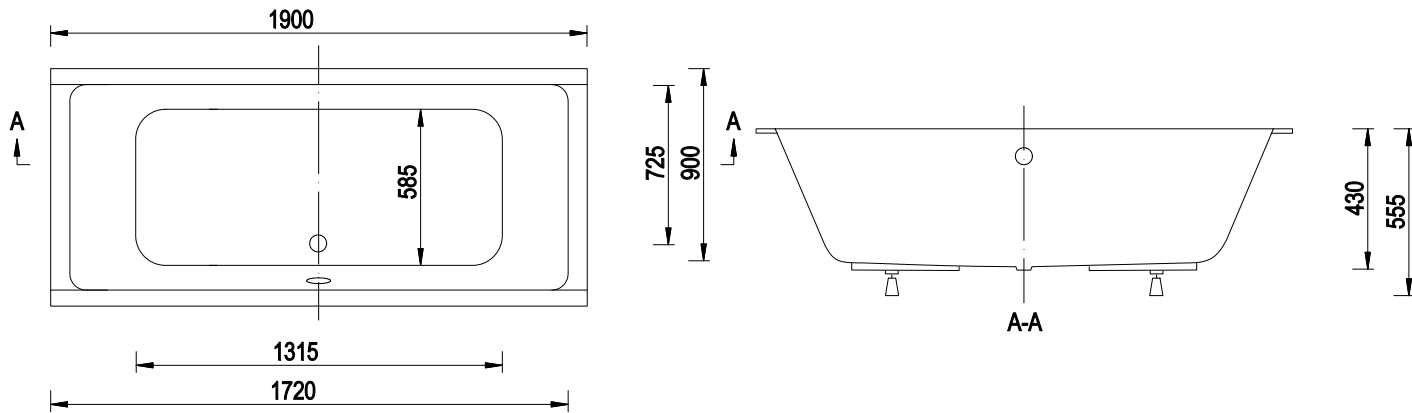

PRIMA SLIM 155x70 cm (EMPORIA-BS-WAQ155)

PRIMA SLIM 175x80 cm (EMPORIA-BS-WAQ175)

PRIMA SLIM 180x80 cm (EMPORIA-BS-WAQ180)

PRIMA SLIM 190x90 cm (EMPORIA-BS-WAQ190)

ASTRID SLIM - WANNA LEWA 150x75 cm (EMPORIA-BS-WAV150-L)

ASTRID SLIM - WANNA LEWA 160x75 cm (EMPORIA-BS-WAV160-L)

ASTRID SLIM - WANNA LEWA 170x75 cm (EMPORIA-BS-WAV170-L)

ASTRID SLIM - WANNA LEWA 180x80 cm (EMPORIA-BS-WAV180-L)

ASTRID SLIM - WANNA PRAWA 150x75 cm (EMPORIA-BS-WAV150-P)