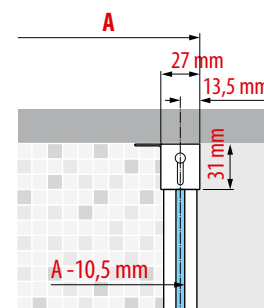

Konstrukcja indeksu: **Kod** + **Szyba** + **Kolor profilu**