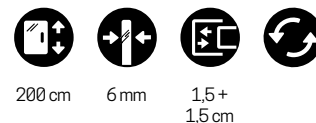

VERSI 2AH

DRZWI PRYSZNICOWE, 2 POLA STAŁE + 2 SEGMENTY PRZESUWNE DO WNEKI

Rozmiar				Kod	Szyba	Kolor profilu	
Zakres regulacji	Pole stałe	Szerokość wejścia	1			B	H
A	F1	*		Przezroczysta	Srebrny	Czarny mat	
120	115↔118	26,5	42	VERSI2AH120-		3.142 zł	3.608 zł
130	125↔128	29,0	47	VERSI2AH130-		3.238 zł	3.728 zł
140	135↔138	31,5	52	VERSI2AH140-		3.333 zł	3.835 zł
150	145↔148	34,0	57	VERSI2AH150-		3.429 zł	3.943 zł
160	155↔158	36,5	62	VERSI2AH160-		3.524 zł	4.050 zł
170	165↔168	39,0	67	VERSI2AH170-		3.620 zł	4.158 zł
180	175↔178	41,5	72	VERSI2AH180-		3.716 zł	4.277 zł
190	185↔188	44,0	77	VERSI2AH190-		3.811 zł	4.385 zł
200	195↔198	46,5	82	VERSI2AH200-		3.907 zł	4.492 zł