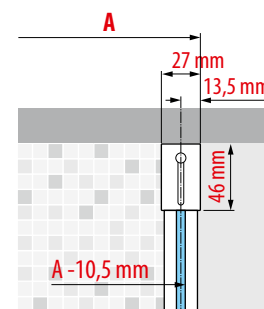

Rozmiar				Kod	Szyba	Kolor profilu	
	Zakres regulacji	Pole stałe	Szerokość wejścia			1	B
	A	F1	*		Przezroczysta	Srebrny	Czarny mat
80X80	77↔80 x 77↔80	22-22	38	VERSIR80-		2.210 zł	2.545 zł
90X90	87↔90 x 87↔90	32-32	48	VERSIR90-		2.389 zł	2.748 zł
100X100	97↔100 x 97↔100	42-42	48	VERSIR100-		2.569 zł	2.951 zł
80X90	77↔80 x 87↔90	22-32	48	VERSIR8090-		2.300 zł	2.640 zł
80X100	77↔80 x 97↔100	22-42	48	VERSIR80100-		2.389 zł	2.748 zł
80X120	77↔80 x 117↔120	22-62	48	VERSIR80120-		2.449 zł	2.820 zł
90X120	87↔90 x 117↔120	32-62	48	VERSIR90120-		2.539 zł	2.915 zł