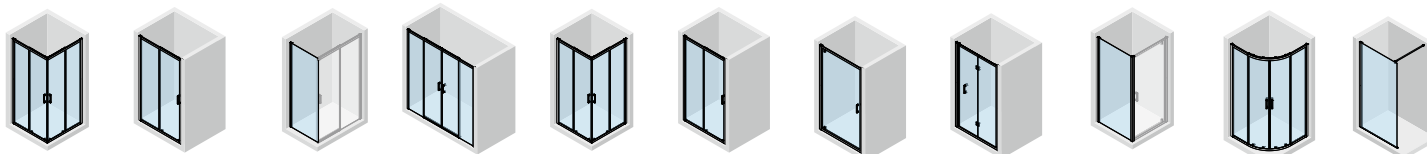

MODELE

AH PH FH 2AH A 2P G S F R H8