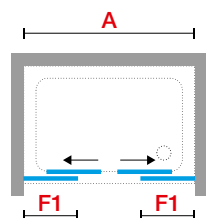

Konstrukcja indeksu: **Kod** + **Szyba** + **Kolor profilu**