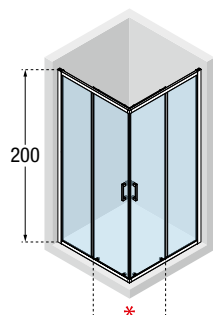

Konstrukcja indeksu: **Kod** + **Szyba** + **Kolor profilu**