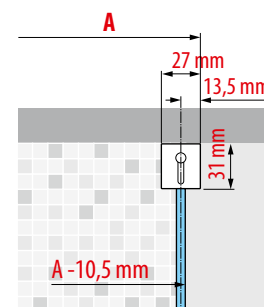

Konstrukcja indeksu: **Kod** + **Szyba** + **Kolor profilu**