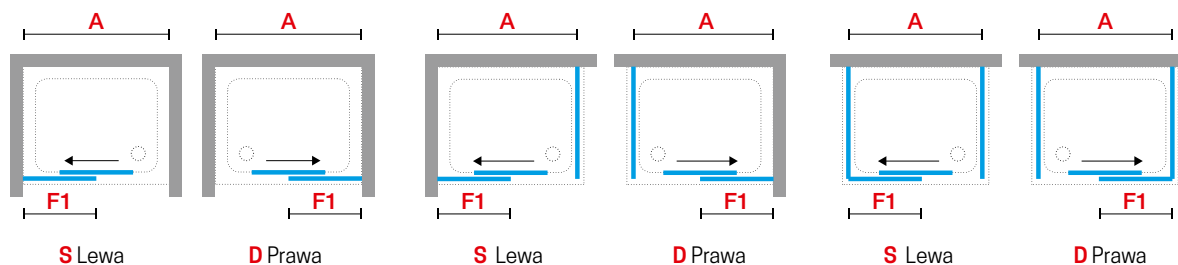

Konstrukcja indeksu: **Kod** + **Szyba** + **Kolor profilu**