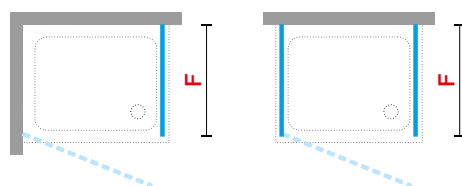

Konstrukcja indeksu: **Kod** + **Szyba** + **Kolor profilu**