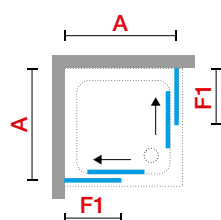

Konstrukcja indeksu: **Kod** + **Szyba** + **Kolor profilu**