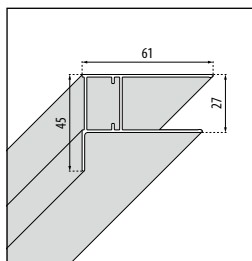

OPCJE

PROFIL POSZERZAJĄCY

+15 mm dodatkowego zakresu regulacji

Kolor	Kod	Cena
Srebrny	P05DTMOCST-B	275 zł
Czarny mat	P05DTMOCST-H	323 zł