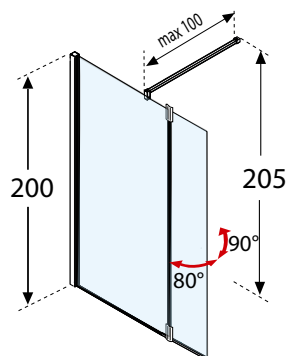

Konstrukcja indeksu:

Kod + **Szyba** + **Kolor profilu**