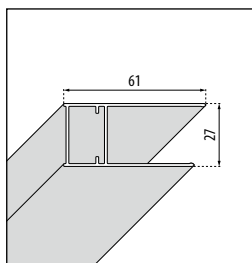

OPCJE

PROFIL POSZERZAJĄCY
+15 mm dodatkowego zakresu regulacji

Kolor	Kod	Cena
Srebrny	P05DTMOST-B	275 zł
Czarny mat	P05DTMOST-H	323 zł