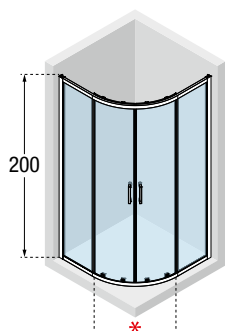

Rozmiar				Kod	Szyba	Kolor profilu	
	Zakres regulacji	Pole stałe	Szerokość wejścia			1	B
	A	F1	*		Przezroczysta	Srebrny	Czarny mat
80X80	77↔80 x 77↔80	22-22	38	VERSIR80-		2.210 zł	2.545 zł
90X90	87↔90 x 87↔90	32-32	48	VERSIR90-		2.389 zł	2.748 zł
100X100	97↔100 x 97↔100	42-42	48	VERSIR100-		2.569 zł	2.951 zł
80X90	77↔80 x 87↔90	22-32	48	VERSIR8090-		2.300 zł	2.640 zł
80X100	77↔80 x 97↔100	22-42	48	VERSIR80100-		2.389 zł	2.748 zł
80X120	77↔80 x 117↔120	22-62	48	VERSIR80120-		2.449 zł	2.820 zł
90X120	87↔90 x 117↔120	32-62	48	VERSIR90120-		2.539 zł	2.915 zł