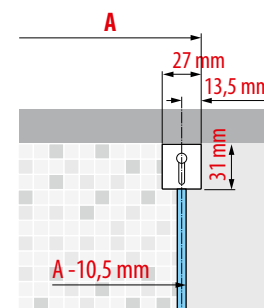

Konstrukcja indeksu: **Kod** + **Szyba** + **Kolor profilu**