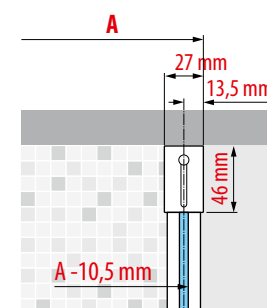

Konstrukcja indeksu: **Kod** + **Szyba** + **Kolor profilu**