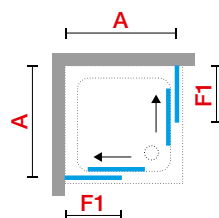

Konstrukcja indeksu: **Kod** + **Szyba** + **Kolor profilu**