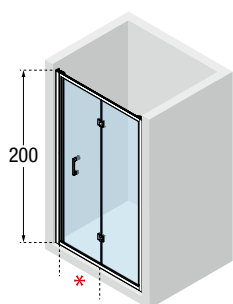

Konstrukcja indeksu: **Kod** + **Szyba** + **Kolor profilu**