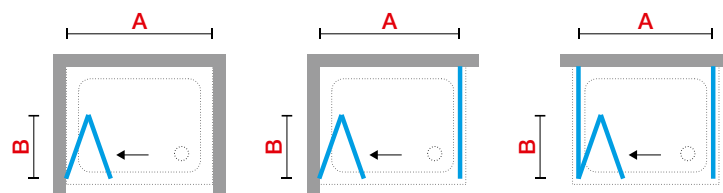

Konstrukcja indeksu: **Kod** + **Szyba** + **Kolor profilu**