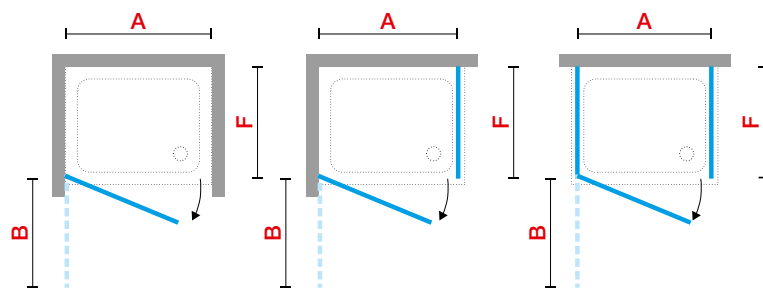

Konstrukcja indeksu: **Kod** + **Szyba** + **Kolor profilu**