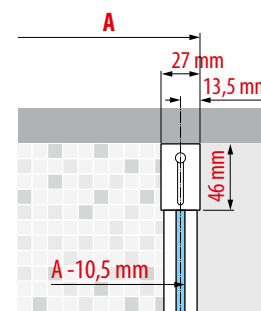

Konstrukcja indeksu: **Kod** + **Szyba** + **Kolor profilu**