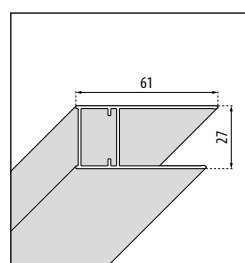

PROFIL POSZERZAJĄCY

+15 mm dodatkowego zakresu regulacji

Kolor	Kod	Cena
Srebrny	P05DTMOST-B	275 zł
Czarny mat	P05DTMOST-H	323 zł