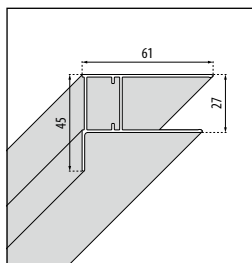

OPCJE

PROFIL POSZERZAJĄCY

+15 mm dodatkowego zakresu regulacji

Kolor	Kod	Cena
Srebrny	P05DTMOCST-B	275 zł
Czarny mat	P05DTMOCST-H	323 zł