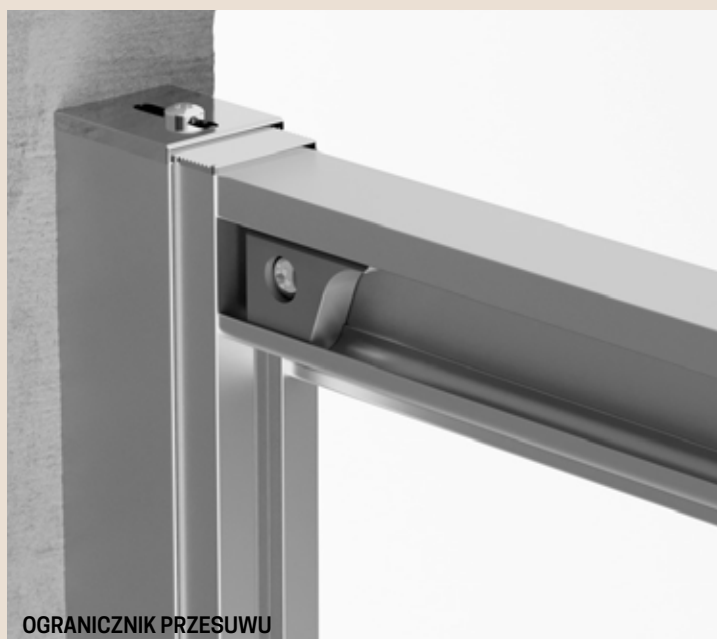

VERSI

NOWOCZESNY DESIGN

EMPORIA

VERSI

MODEL PH DO WNEKI Z OPCJONALNYM PROFILEM MAGNETYCZNYM

TECHNOLOGIA, KTÓRA UŁATWIA, DESIGN, KTÓRY ZACHWYCA

ŁATWY I SZYBKI MONTAŻ

Montaż kabiny prysznicowej VERSI jest prosty i szybki dzięki inteligentnej konstrukcji. Dostarczana jest wstępnie zmontowana, co skraca czas instalacji i ułatwia każdy etap montażu. Dodatkowo nowe rozwiązania technologiczne sprawiają, że montaż jest szybki i niezawodny.

ŁATWY W MONTAŻU GÓRNY SYSTEM MOCOWANIA

Nowy, szybki system górnej regulacji, całkowicie ukryty, pozwala na zamocowanie profilu kabiny prysznicowej do ściany i łatwą regulację jego rozszerzalności.

Ten innowacyjny system mocowania pozostaje niewidoczny, bez widocznych śrub po stronie profilu przy ścianie.

NIEWIDOCZNY I ODWRACALNY SYSTEM MOCOWANIA

ULEPSZONE PRZESUWANIE Z REGULACJĄ I ODPINANIEM DRZWI

EASY CLEAN: POWŁOKA PRZECIWI OSADOM WAPIENNYM DLA ŁATWEGO I TRWAŁEGO CZYSZCZENIA

Każda tafła szkła z serii VERSI jest pokryta powłoką Easy Clean, przezroczystą barierą, dzięki której woda spływa, zmniejszając powstawanie zacieków spowodowanych przez krople wody.