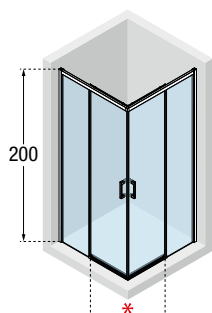

Konstrukcja indeksu: **Kod** + **Szyba** + **Kolor profilu**