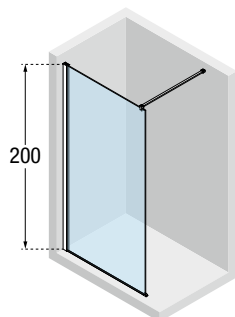

Konstrukcja indeksu:

Kod + **Szyba** + **Kolor profilu**