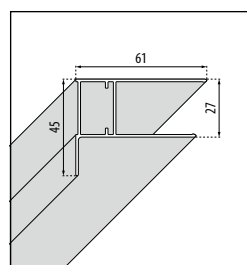

OPCJE

KIT SOFT CLOSING

Kod	K
R03DTM020-	Chrom
R03DTM030-	

Soft closing 20 Kg
do A76, A86, AH78L, AH83L,
2AH150, 2AH160, 2AH170

Soft closing 30 Kg
do większych wymiarów A, AH, 2AH,
do wszystkich PH, 2P

PROFIL POSZERZAJĄCY

+15 mm dodatkowego zakresu regulacji

Kolor	Kod	Cena
Srebrny	P05DTMOCST-B	275 zł
Czarny mat	P05DTMOCST-H	323 zł