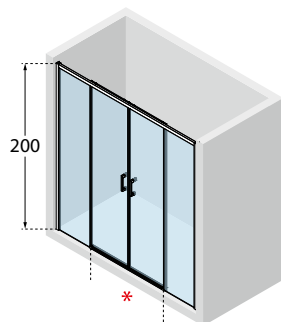

Konstrukcja indeksu: **Kod** + **Szyba** + **Kolor profilu**