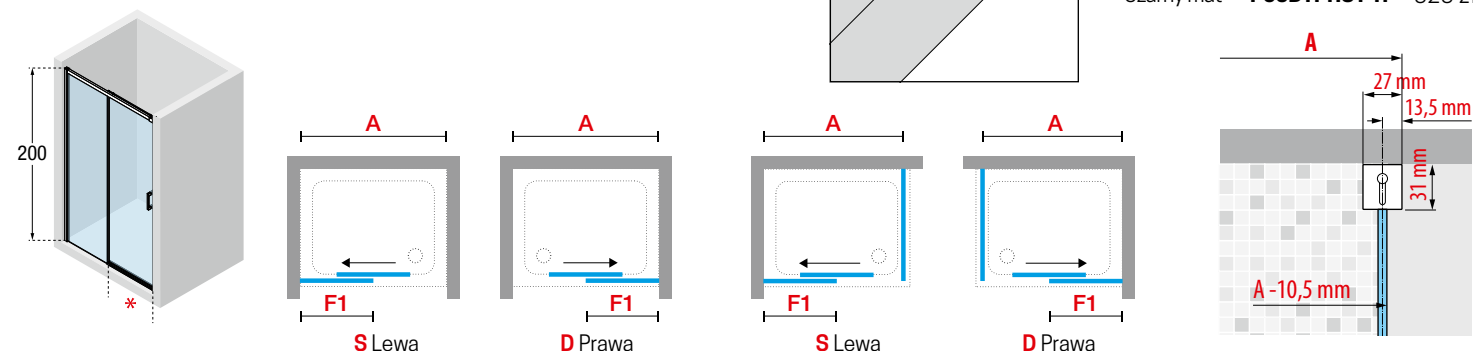

Konstrukcja indeksu: **Kod** + **Szyba** + **Kolor profilu**

MODEL PH DO WNĘKI Z OPCJONALNYM PROFILEM MAGNETYCZNYM

SYSTEM ODPINANIA DRZWI W ZESTAWIE

VERSI FH

ŚCIANKA BOCZNA DO DRZWI PRYSZNICOWYCH VERSI PH