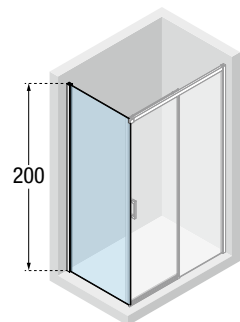

Konstrukcja indeksu: **Kod** + **Szyba** + **Kolor profilu**