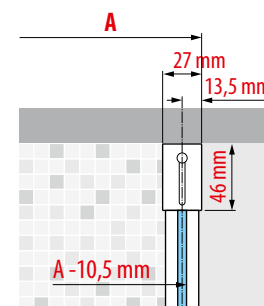

Konstrukcja indeksu: **Kod** + **Szyba** + **Kolor profilu**