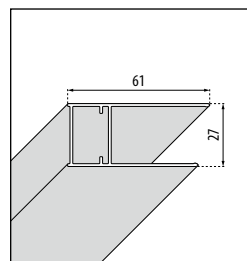

OPCJE

DRZWI H2 O GRUBOŚCI 6 MM, SZEROKOŚCI 37 CM, ZAWIASOWE Z OTWIERANIEM NA 170°

Kod	Szyba	Kolor profilu	
	1	K	H
		Chrom	Czarny mat
VERSIHA37-		747 zł	860 zł

PROFIL POSZERZAJĄCY

+15 mm dodatkowego zakresu regulacji