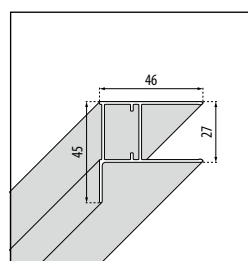

PROFIL POSZERZAJĄCY

+15 mm dodatkowego zakresu regulacji

Kolor	Kod	Cena
Srebrny	P05DT2AHST-B	275 zł
Czarny mat	P05DT2AHST-H	323 zł