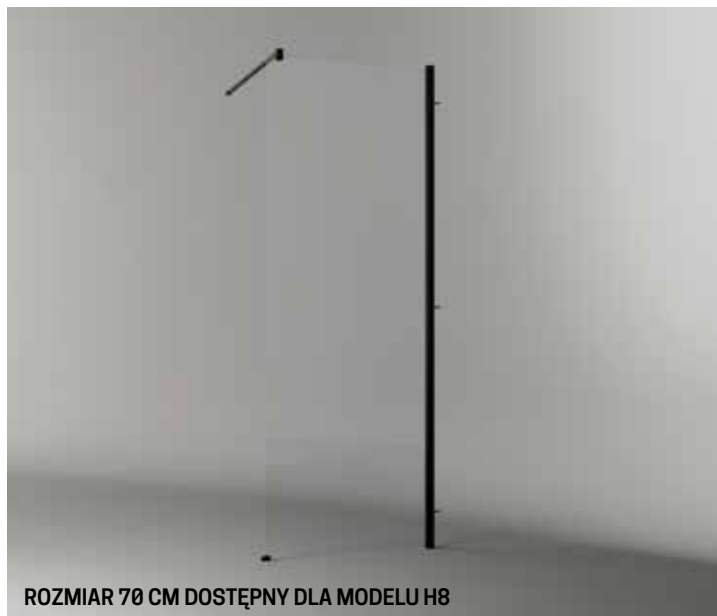

GŁÓWNE CECHY I DANE TECHNICZNE