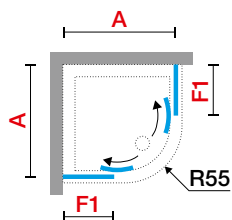

Rozmiar				Kod	Szyba	Kolor profilu	
	Zakres regulacji	Pole stałe	Szerokość wejścia			1	B
	A	F1	*		Przezroczysta	Srebrny	Czarny mat
80X80	77↔80 x 77↔80	22-22	38	VERSIR80-		2.210 zł	2.545 zł
90X90	87↔90 x 87↔90	32-32	48	VERSIR90-		2.389 zł	2.748 zł
100X100	97↔100 x 97↔100	42-42	48	VERSIR100-		2.569 zł	2.951 zł
80X90	77↔80 x 87↔90	22-32	48	VERSIR8090-		2.300 zł	2.640 zł
80X100	77↔80 x 97↔100	22-42	48	VERSIR80100-		2.389 zł	2.748 zł
80X120	77↔80 x 117↔120	22-62	48	VERSIR80120-		2.449 zł	2.820 zł
90X120	87↔90 x 117↔120	32-62	48	VERSIR90120-		2.539 zł	2.915 zł