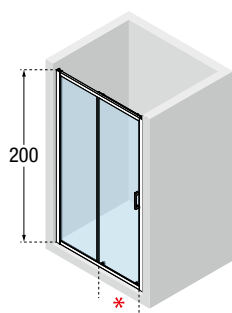

Konstrukcja indeksu: **Kod** + **Szyba** + **Kolor profilu**