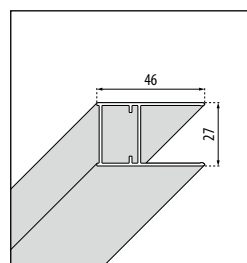

PROFIL POSZERZAJĄCY

+15 mm dodatkowego zakresu regulacji

Kolor	Kod	Cena
Srebrny	P05DTPHST-B	275 zł
Czarny mat	P05DTPHST-H	323 zł