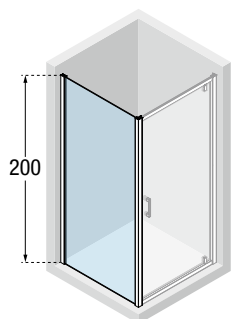

Konstrukcja indeksu: **Kod** + **Szyba** + **Kolor profilu**