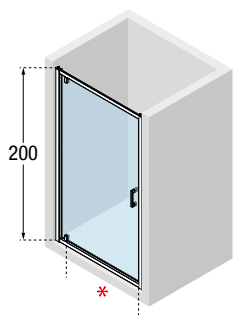

Konstrukcja indeksu: **Kod** + **Szyba** + **Kolor profilu**