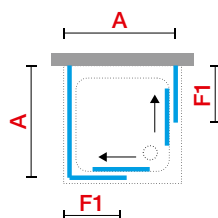

Konstrukcja indeksu: **Kod** + **Szyba** + **Kolor profilu**