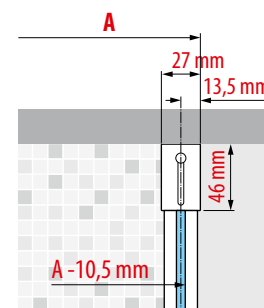

Konstrukcja indeksu:

Kod + **Szyba** + **Kolor profilu**