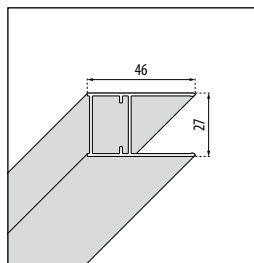

OPCJE

PROFIL POSZERZAJĄCY
+15 mm dodatkowego zakresu regulacji

Kolor	Kod	Cena
Srebrny	P05DTPHST-B	275 zł
Czarny mat	P05DTPHST-H	323 zł