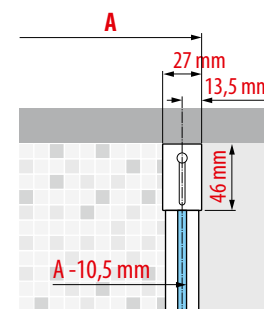

Konstrukcja indeksu: **Kod** + **Szyba** + **Kolor profilu**