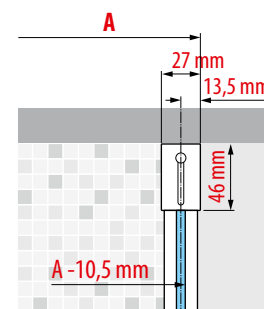

Konstrukcja indeksu: **Kod** + **Szyba** + **Kolor profilu**